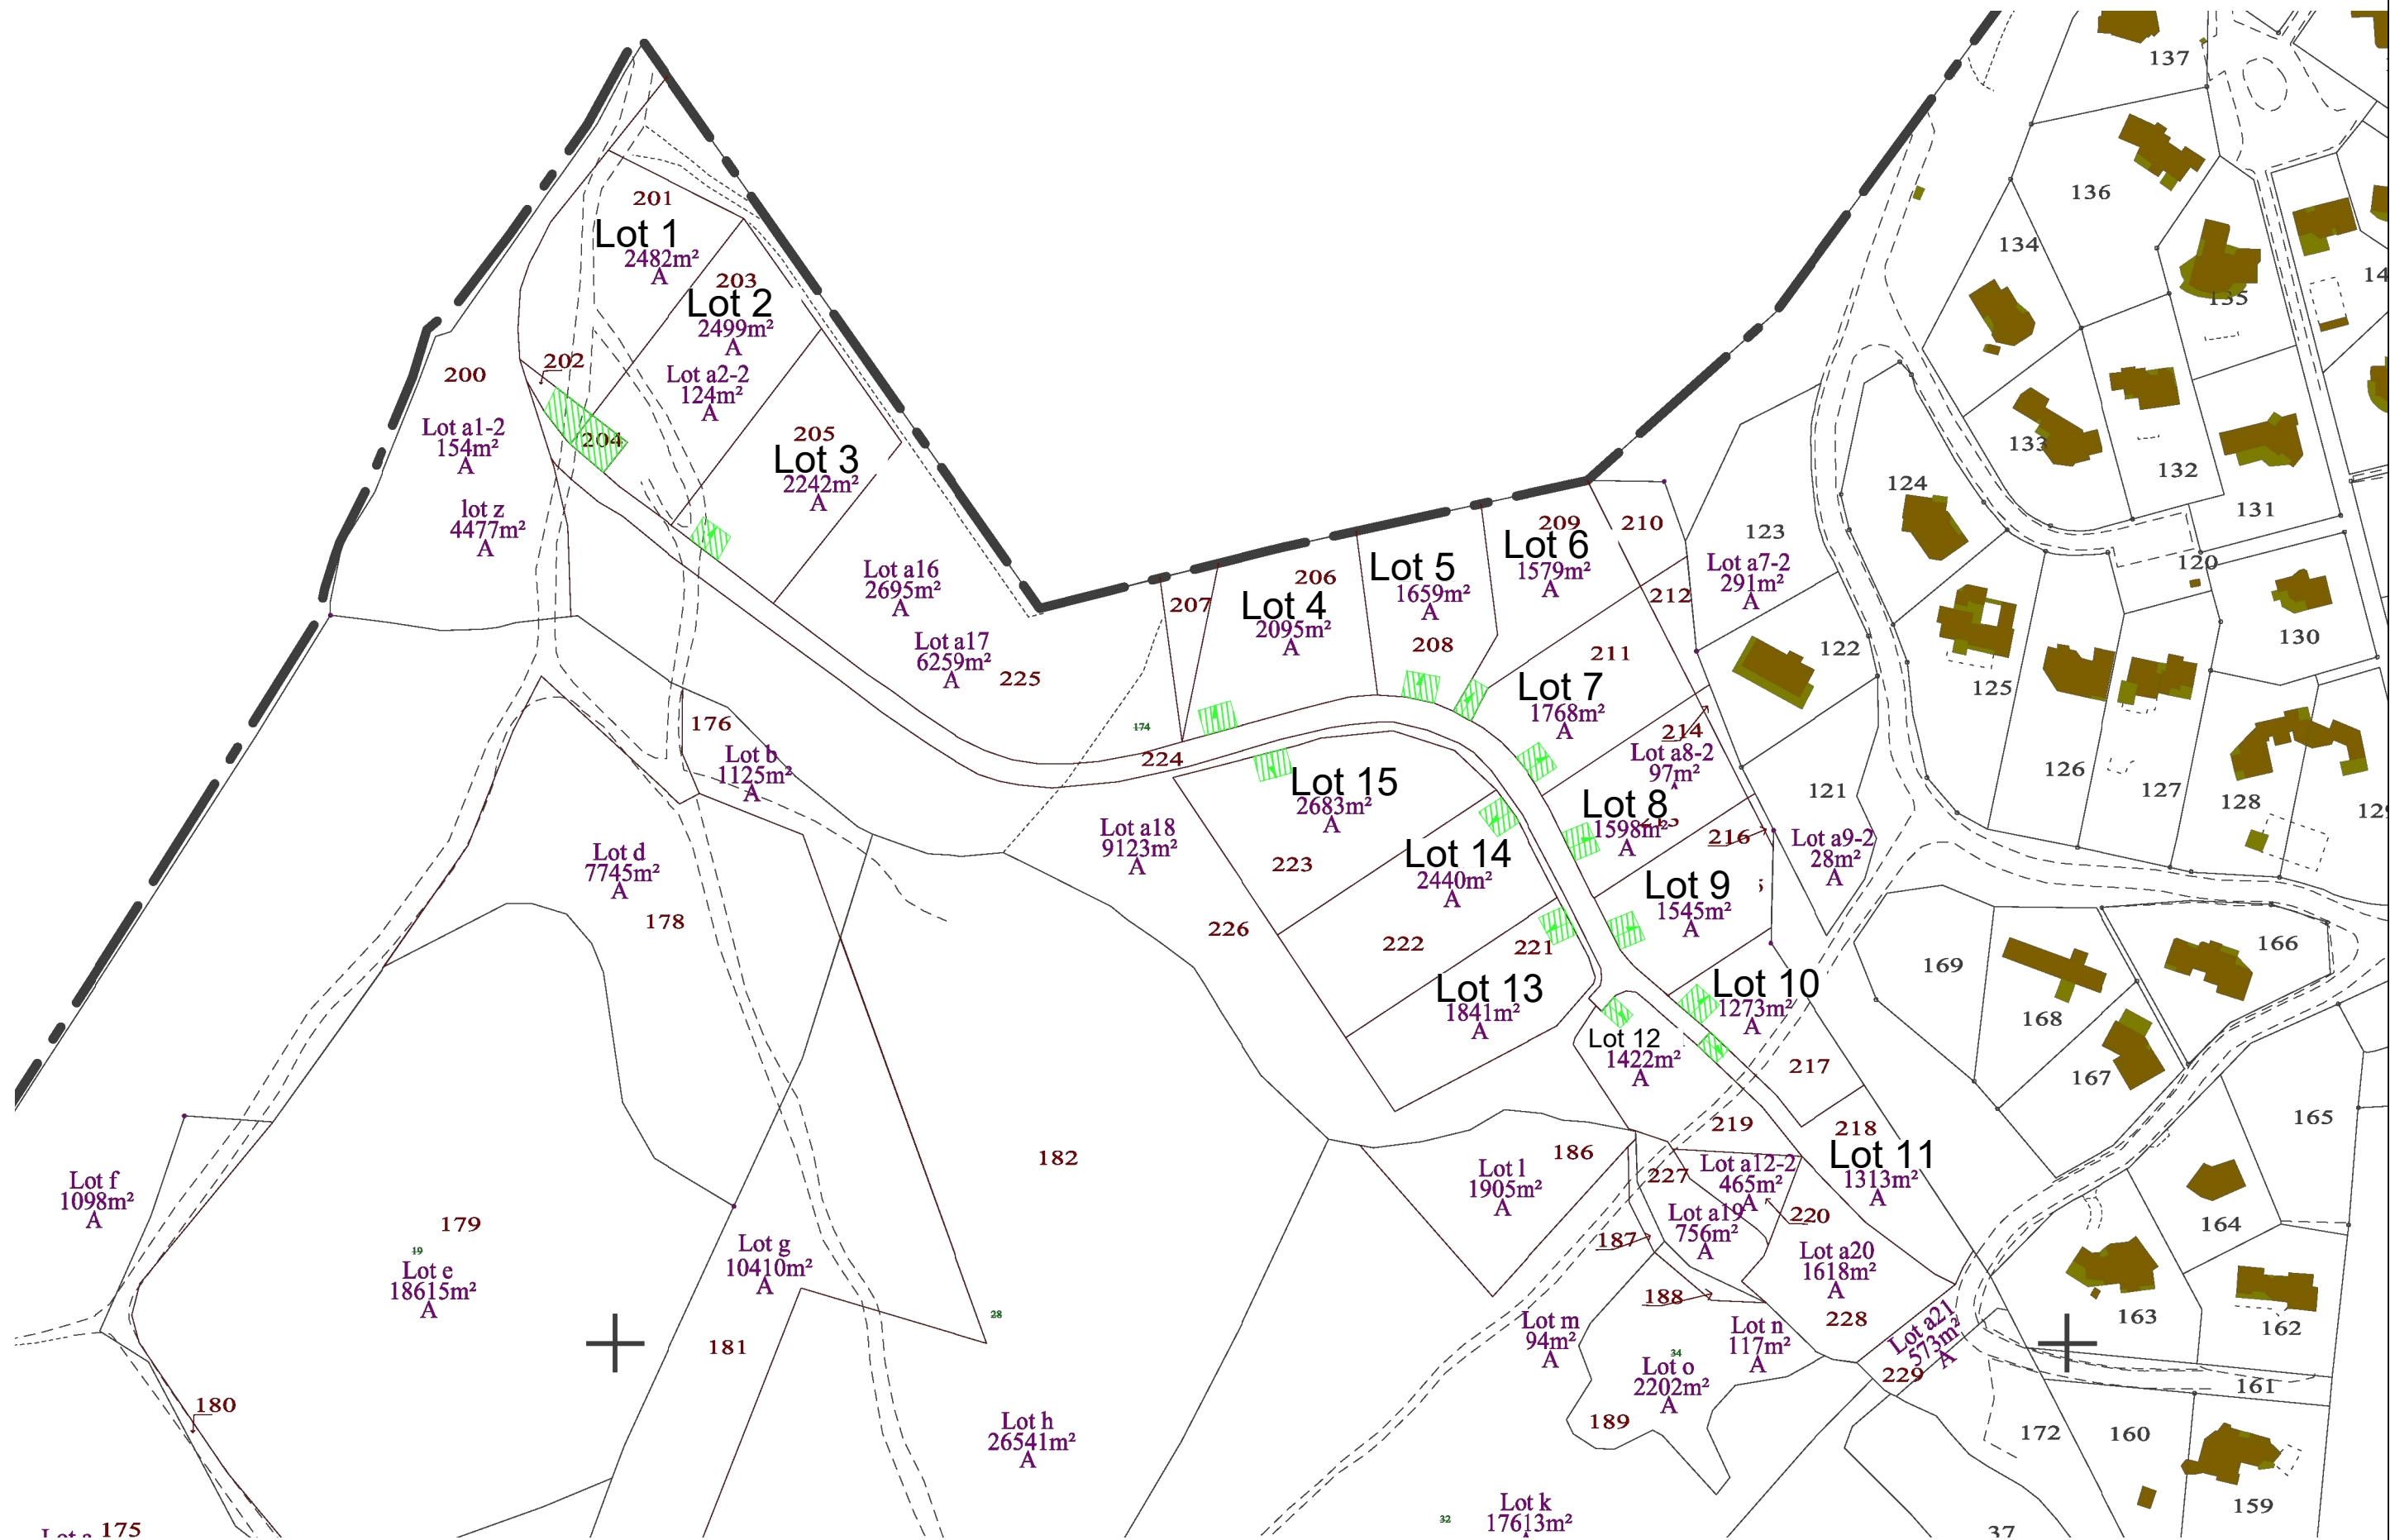

L' ETANG D' ARASU
 REPERAGE DES VEGETAUX
 ECHELLE 1_1500

Limite carte communale

Légende :

- Vicia Altissima
- Serapias parviflora
- Isoetes sp
- Ranunculus ophioglossifolius
- ▨ Zone de déplacement des Ranunculus
- ▨ Zone de déplacement des Sérapias

Déplacement des espèces			
Lots concernés	SERAPIAS	RANUNCULUS	ISOETES
2	3		
3	5		
7	3		
8	6		
9	3		
10	2		
11	3		
12	1		
13	1		
14	0	7	1

OPERATION	Lotissement "ETANG D'ARASU" Proposition de Déplacement des "ESPECES PROTEGEES"	DOSSIER DREAL DA10
MAITRE D'OUVRAGE	J.P. DALAISE - CAÏTUCOLI Lieu-dit VERGHIA - 20138 COTI-CHIAVARI	

OPERATION	Lotissement "ETANG D'ARASU" Zone d'implantation des accès aux lots 5x5m	DOSSIER DREAL DA11
MAITRE D'OUVRAGE	J.P. DALAISE - CAÏTUCOLI Lieu-dit VERGHIA - 20138 COTI-CHIAVARI	