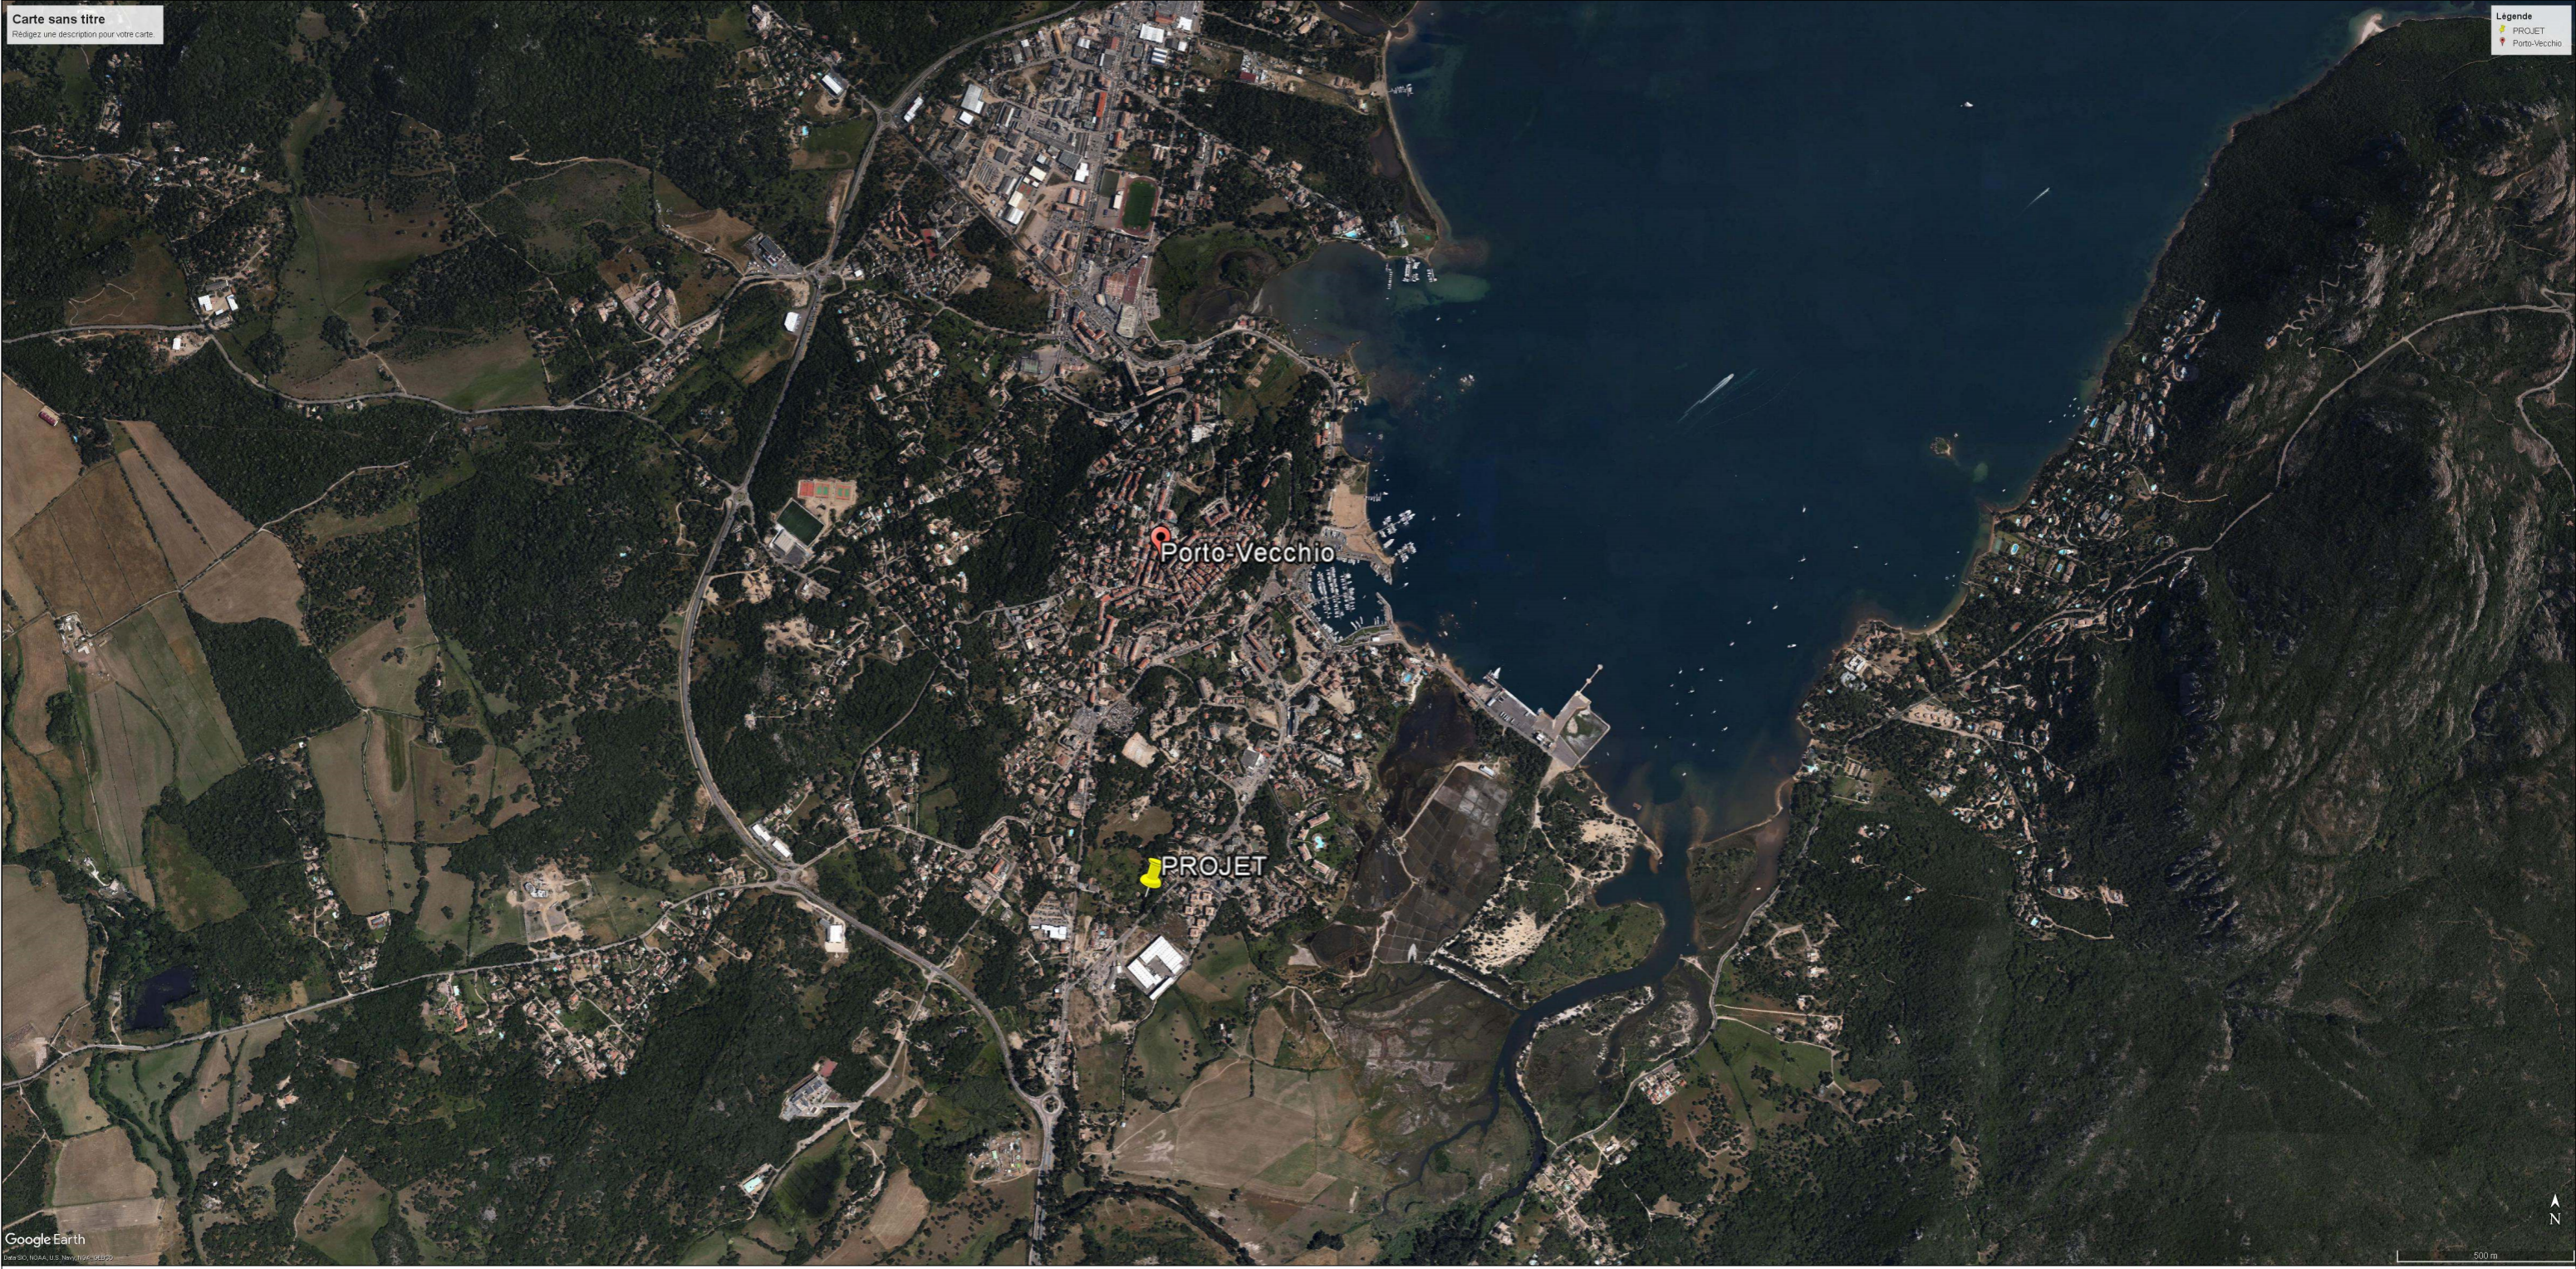

Carte sans titre
Rédigez une description pour votre carte

Legende
PROJET
Porto-Vecchio

Google Earth

SITUATION AERIEENNE LOINTAINE