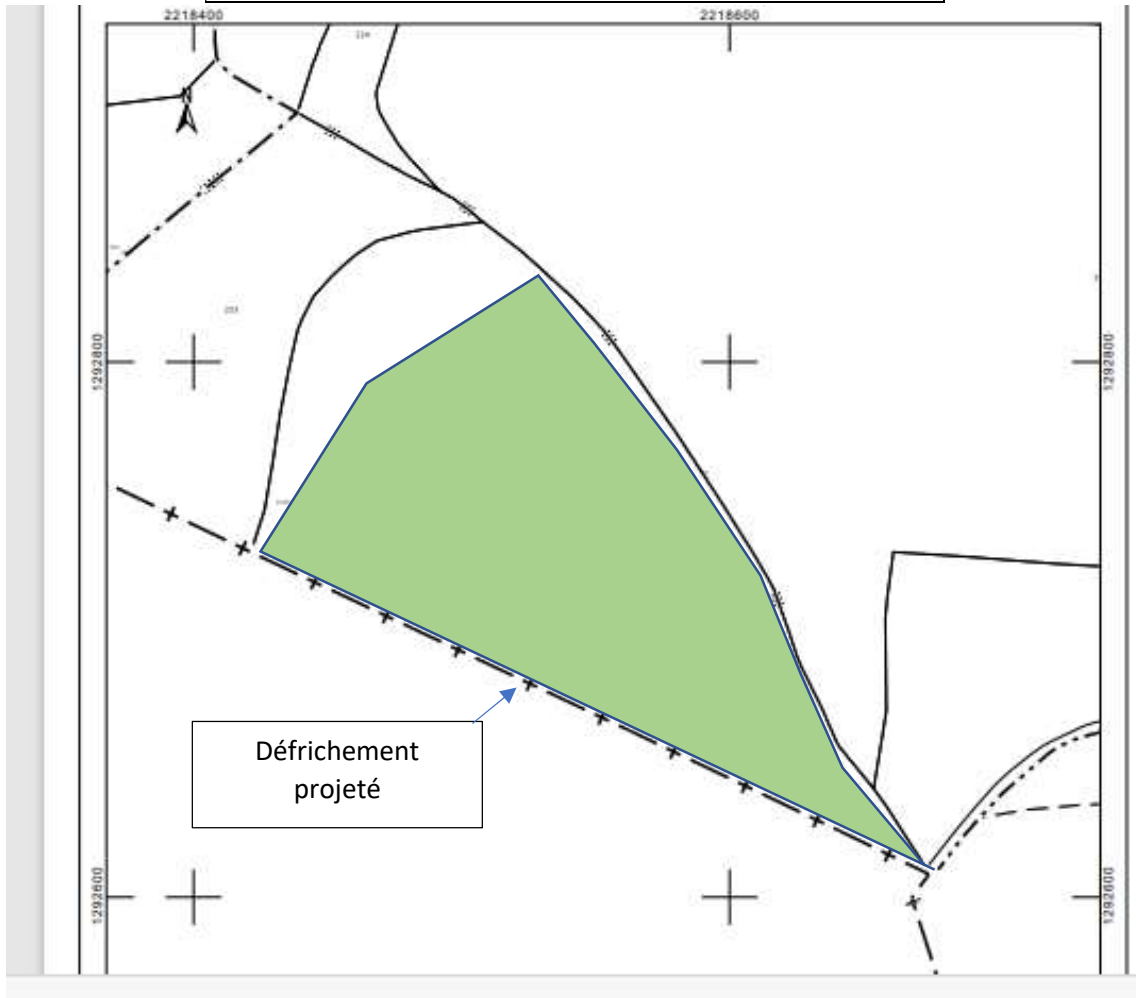

PLAN DE SITUATION

Commune de Poggio d'Oletta, parcelle C222

Propriétaire GFA Montemagni

Extrait de carte IGN 1/34110-source : geoportail

PHOTOGRAPHIE AERIENNE

Commune de Poggio d'Oletta, parcelle C222

Propriétaire GFA Montemagni

Photographie aérienne -source : geoportail

Localisation du point de vue depuis la RD82

Projet non visible depuis la RD82

Localisation du point de vue depuis la RD38

Existant

Projet