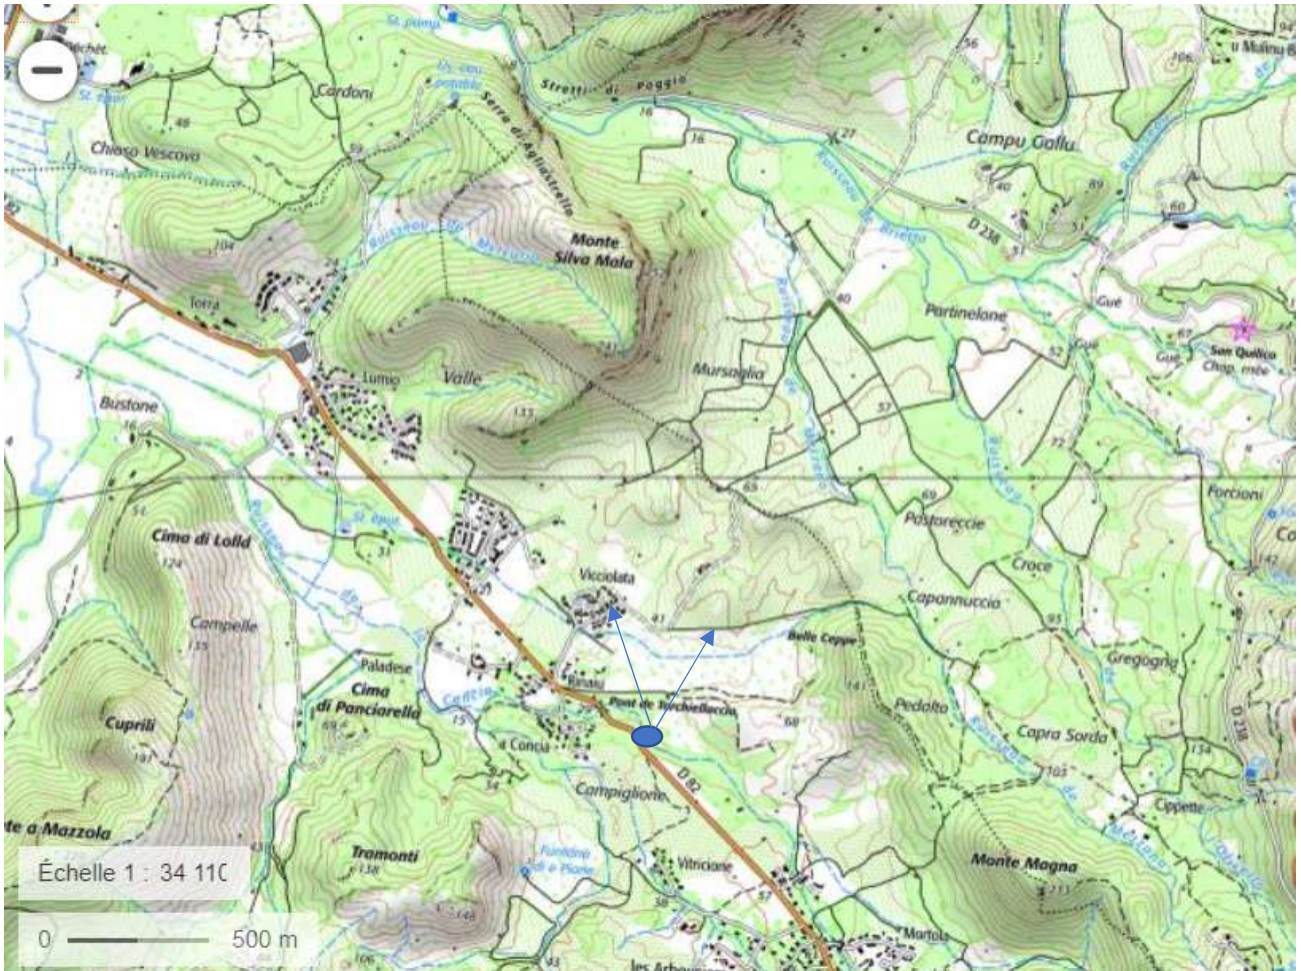

PLAN DE SITUATION

Commune de Poggio d'Oletta, parcelle C222

Propriétaire GFA Montemagni

Extrait de carte IGN 1/34110-source : geoportail

PHOTOGRAPHIE AERIENNE

Commune de Poggio d'Oletta, parcelle C222

Propriétaire GFA Montemagni

Photographie aérienne -source : geoportail

Localisation du point de vue depuis la RD82

Projet non visible depuis la RD82

Localisation du point de vue depuis la RD38

Existant

Projet