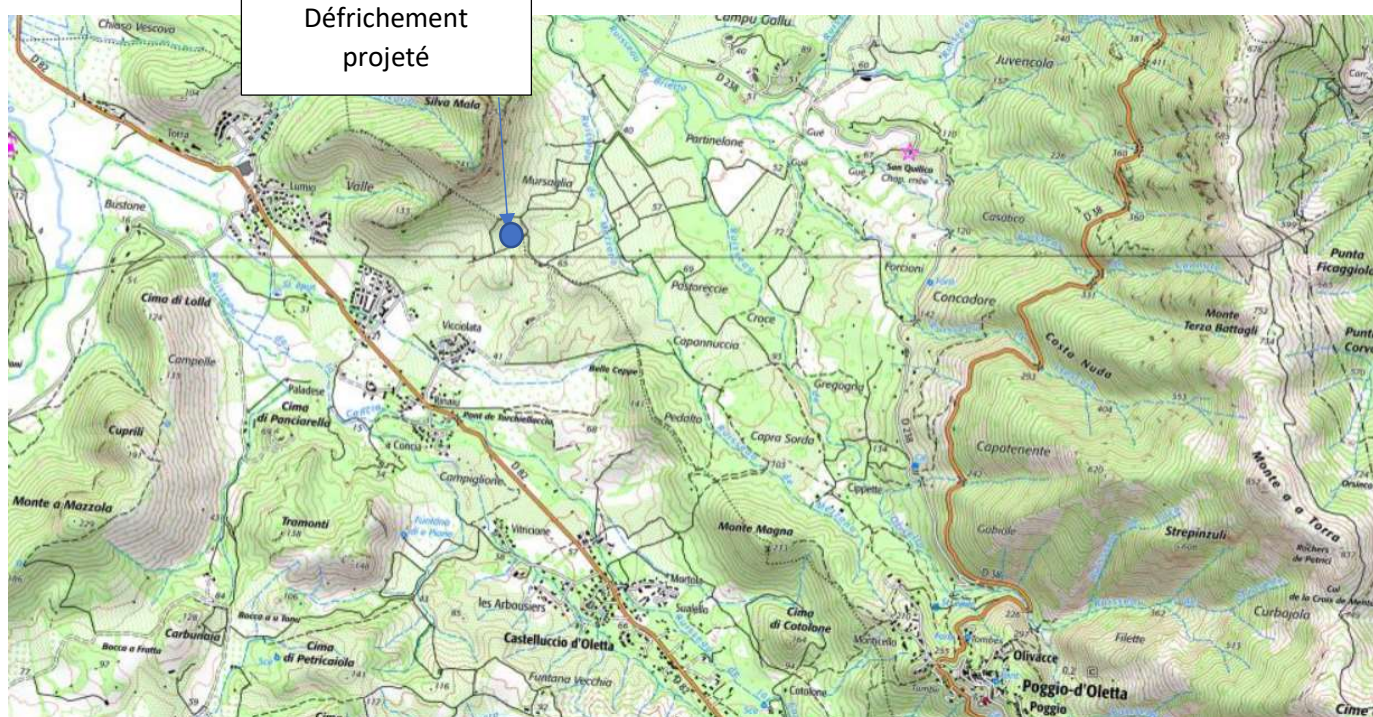

PLAN DE SITUATION

Commune de Poggio d'Oletta, parcelle C222

Propriétaire GFA Montemagni

Extrait de carte IGN 1/34110-source : geoportail

PHOTOGRAPHIE AERIENNE

Commune de Poggio d'Oletta, parcelle C222

Propriétaire GFA Montemagni

Photographie aérienne -source : geoportail

Localisation du point de vue depuis la RD82

Projet non visible depuis la RD82

Localisation du point de vue depuis la RD38

Existant

Projet