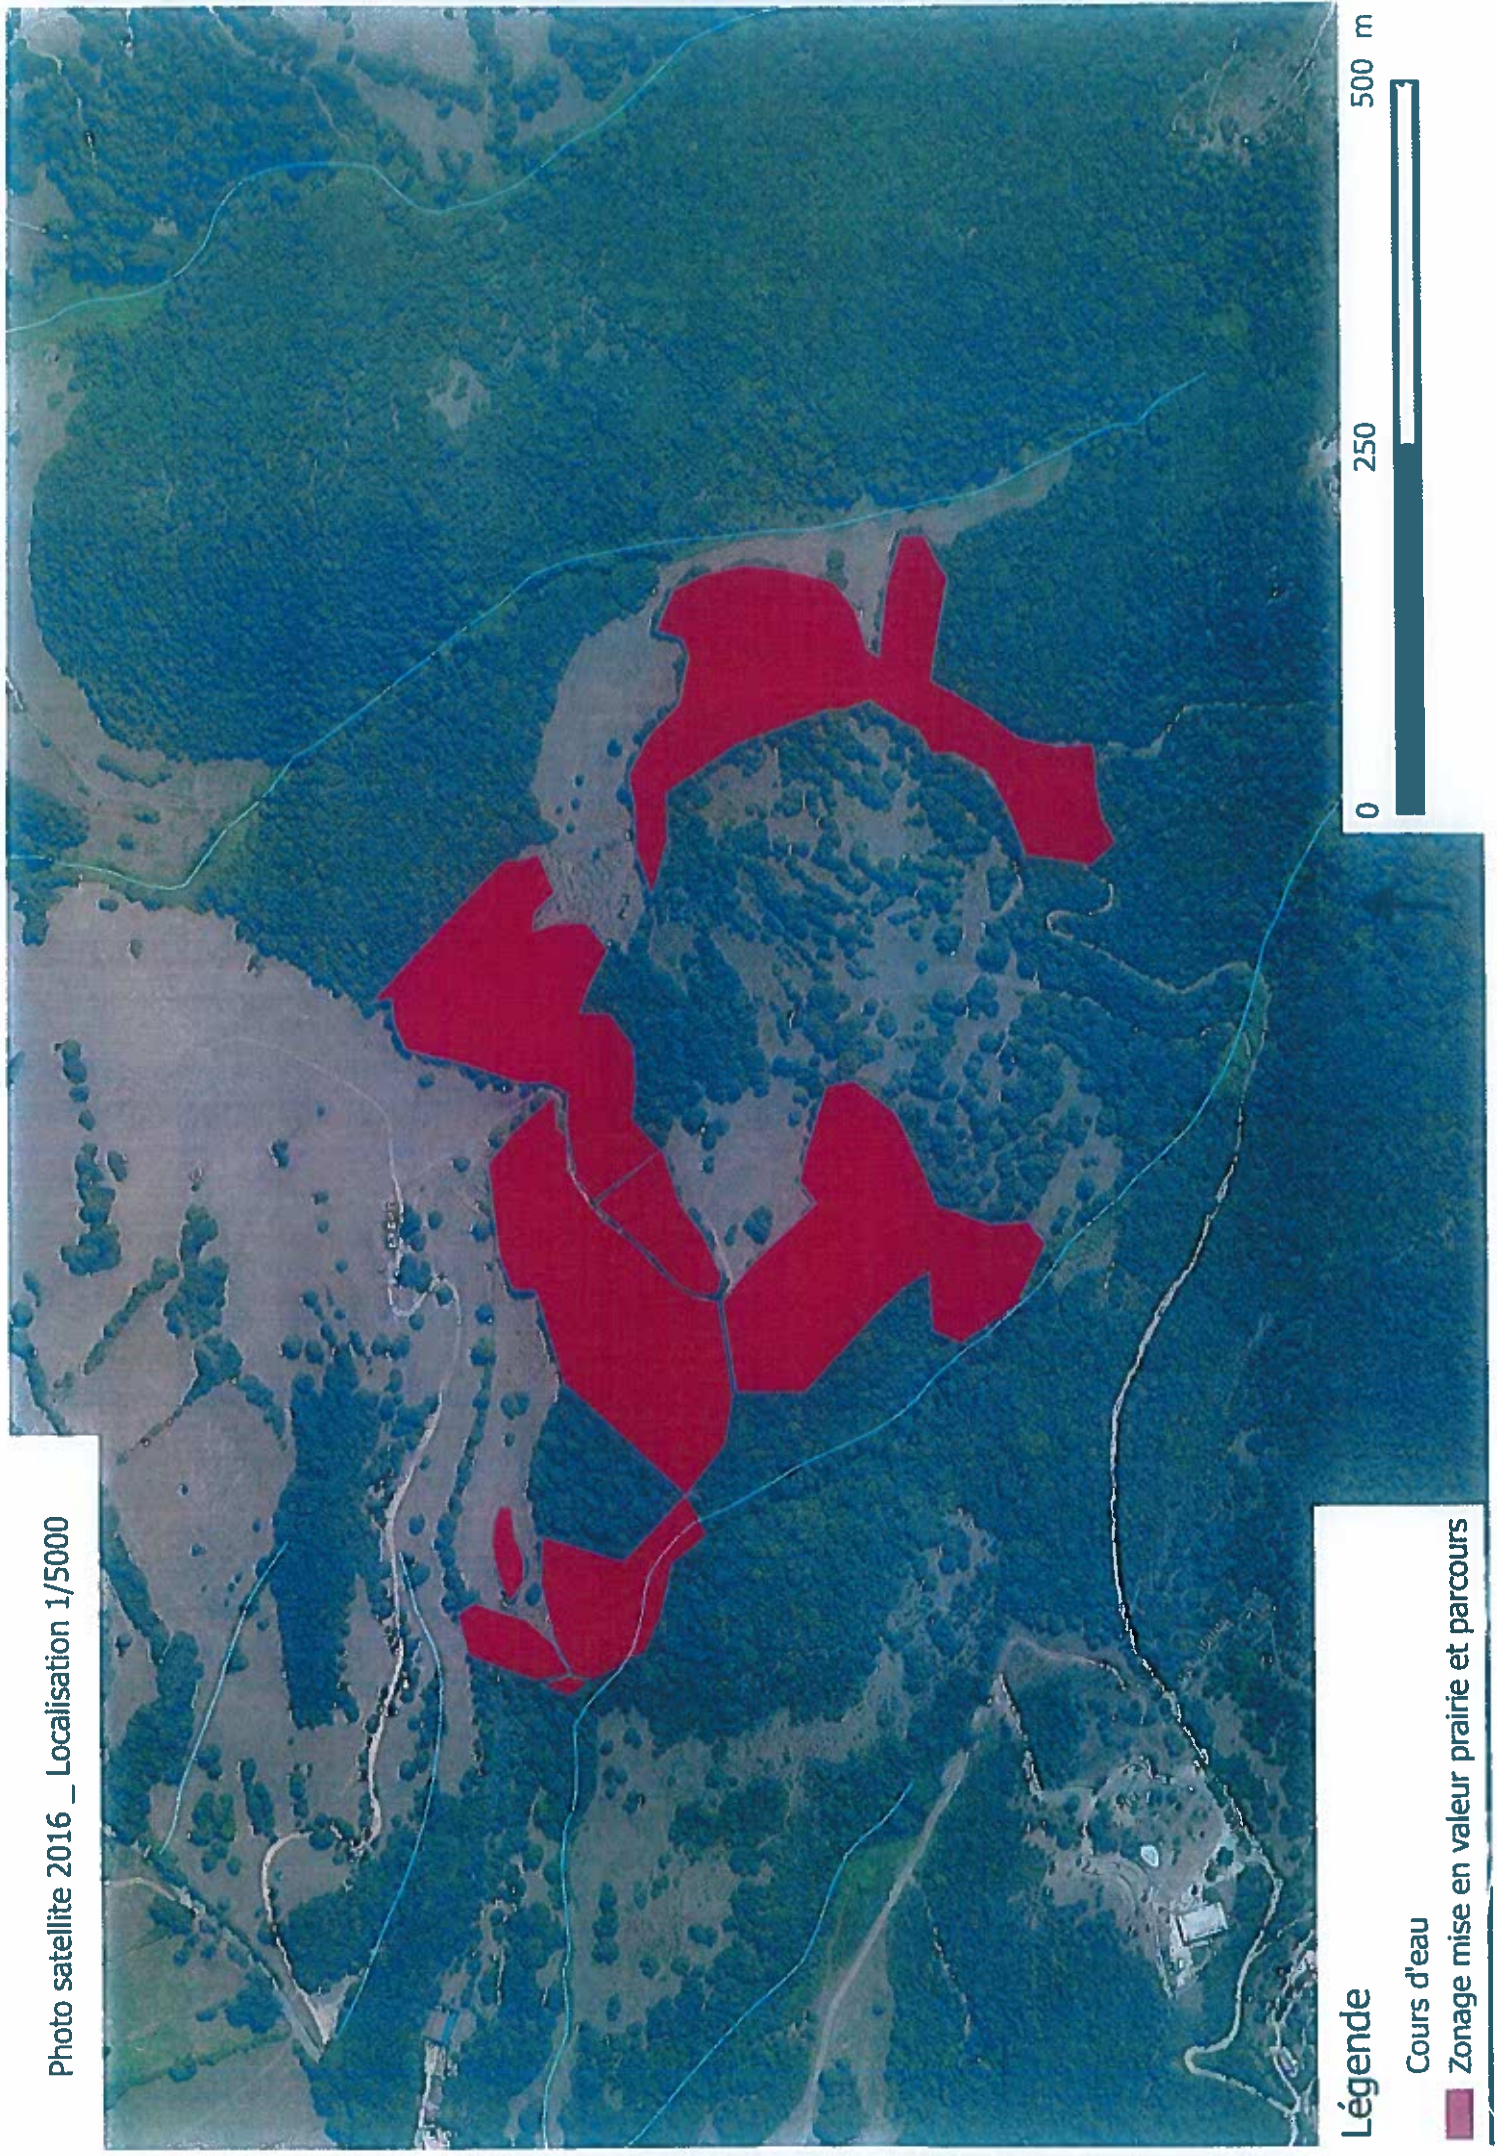

Localisation cartographique des prises de vue

Légende

■ Zonage mise en valeur (prairie et parcours)

Plan de situation au 1/16 000

Légende

 Zonage mise en valeur (prairie et parcours)

Plan de situation au 1/16 000

Légende

 Zonage mise en valeur (prairie et parcours)

Photo satellite 2016 _ Localisation 1/5000

Légende

Cours d'eau

Zonage mise en valeur prairie et parcours

0 250 500 m