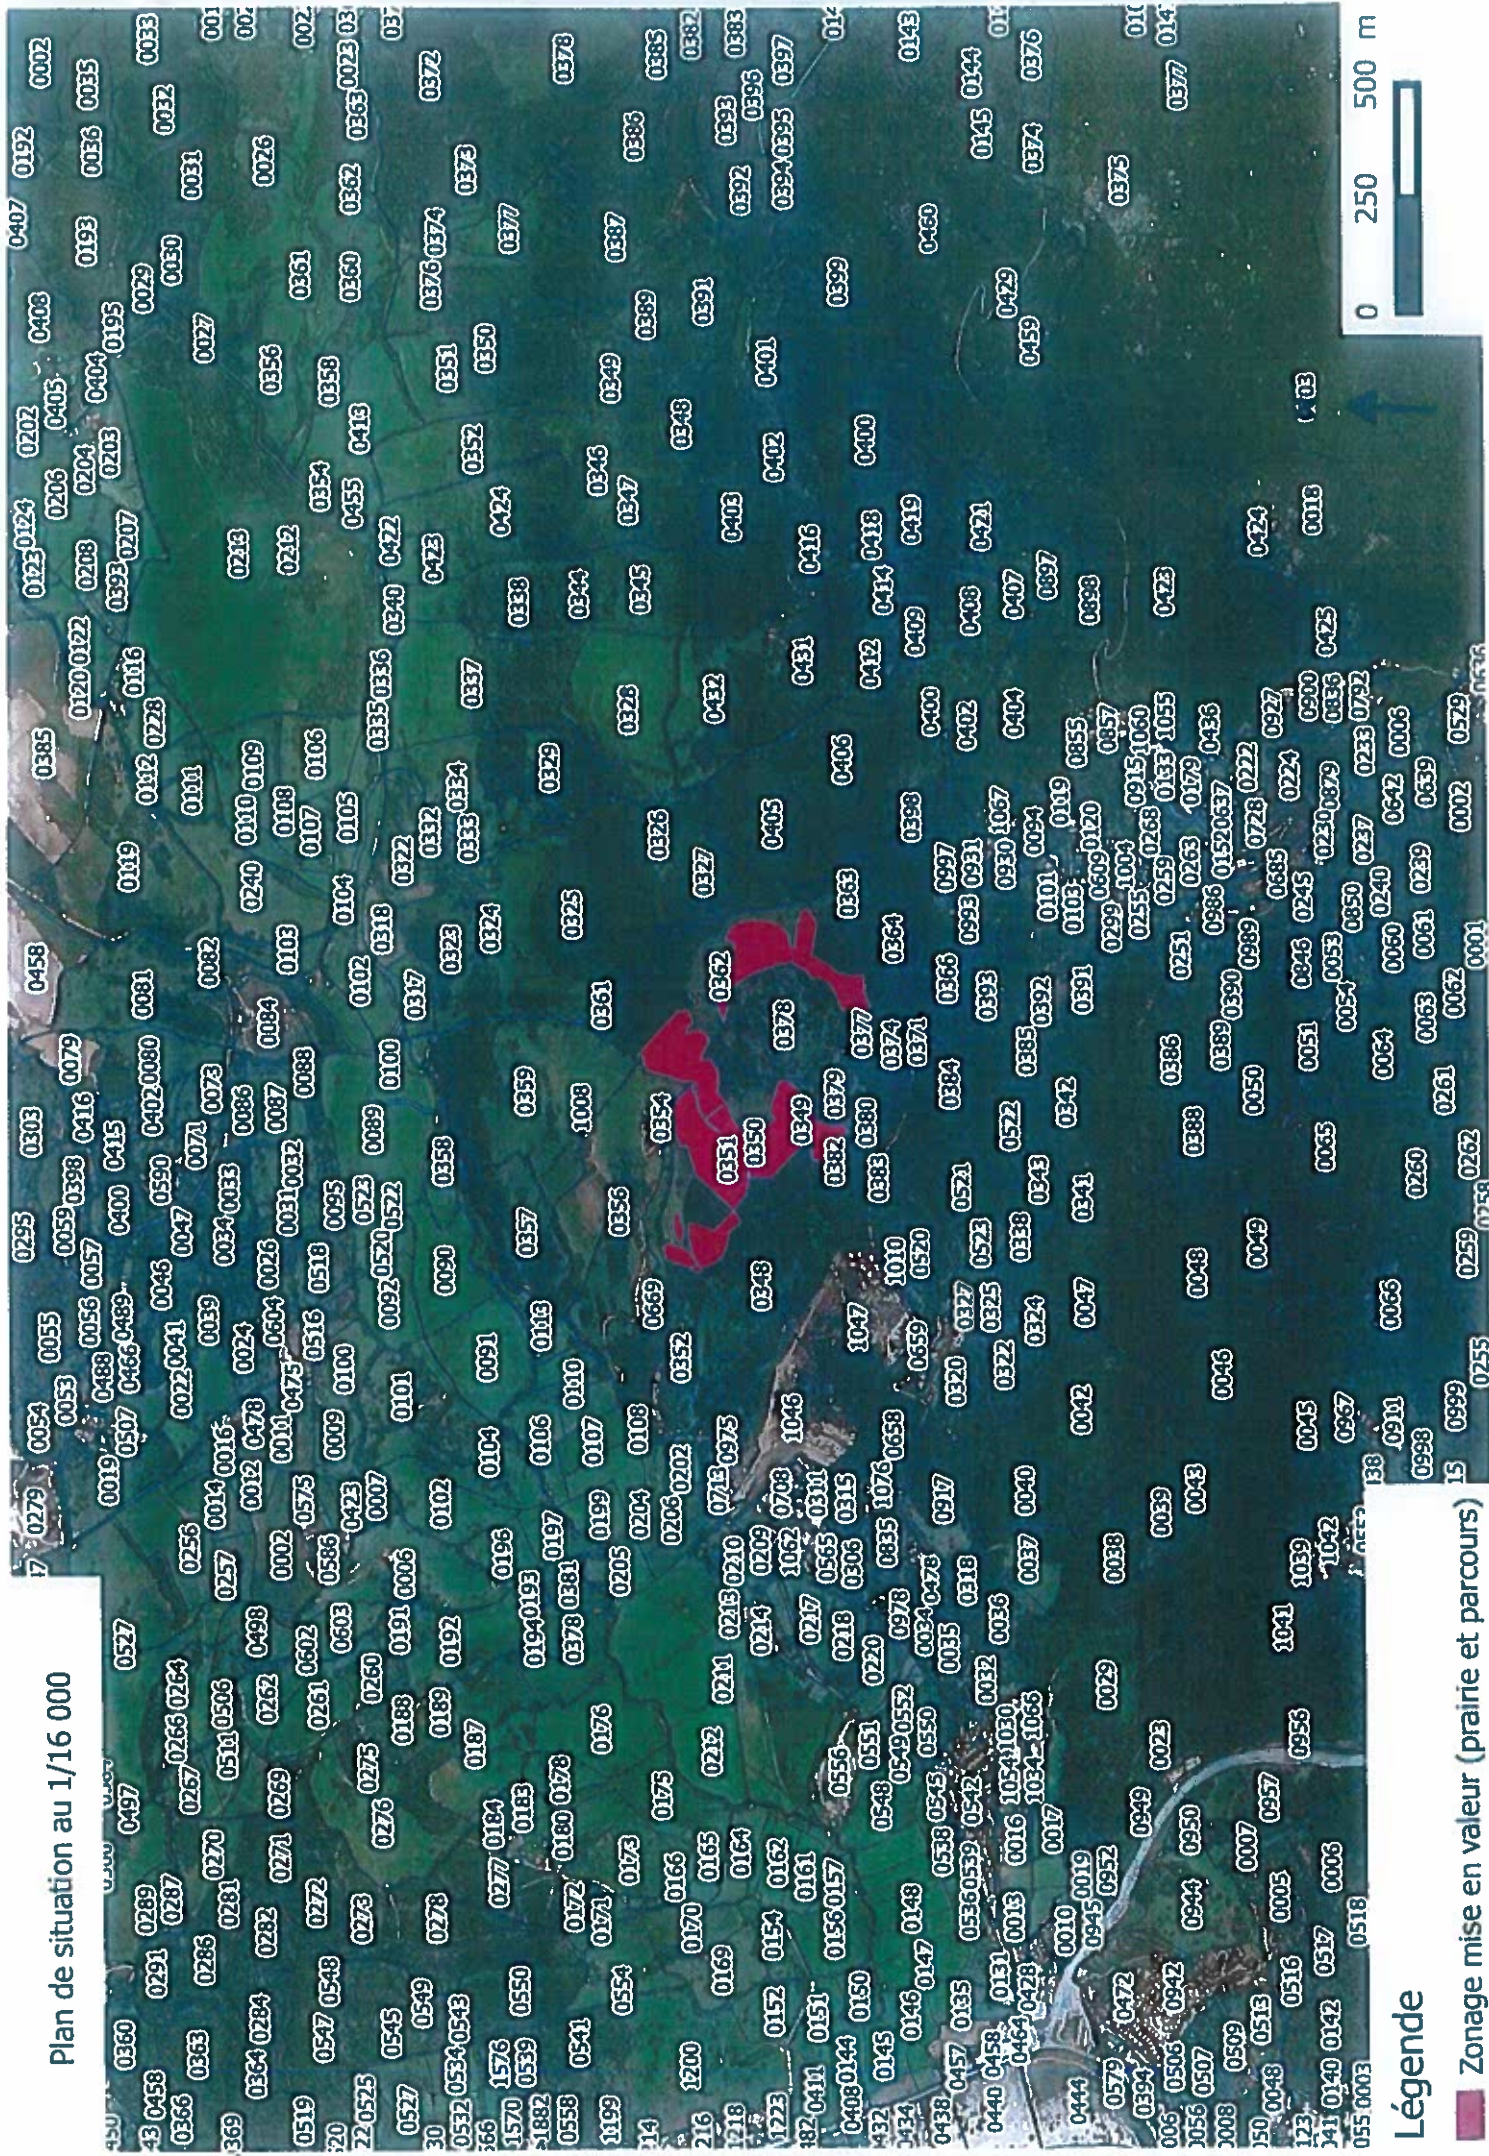

Localisation cartographique des prises de vue

Légende

■ Zonage mise en valeur (prairie et parcours)

Plan de situation au 1/16 000

Légende

 Zonage mise en valeur (prairie et parcours)

Plan de situation au 1/16 000

Légende

 Zonage mise en valeur (prairie et parcours)

Photo satellite 2016 _ Localisation 1/5000

Légende

Cours d'eau

Zonage mise en valeur prairie et parcours

0 250 500 m