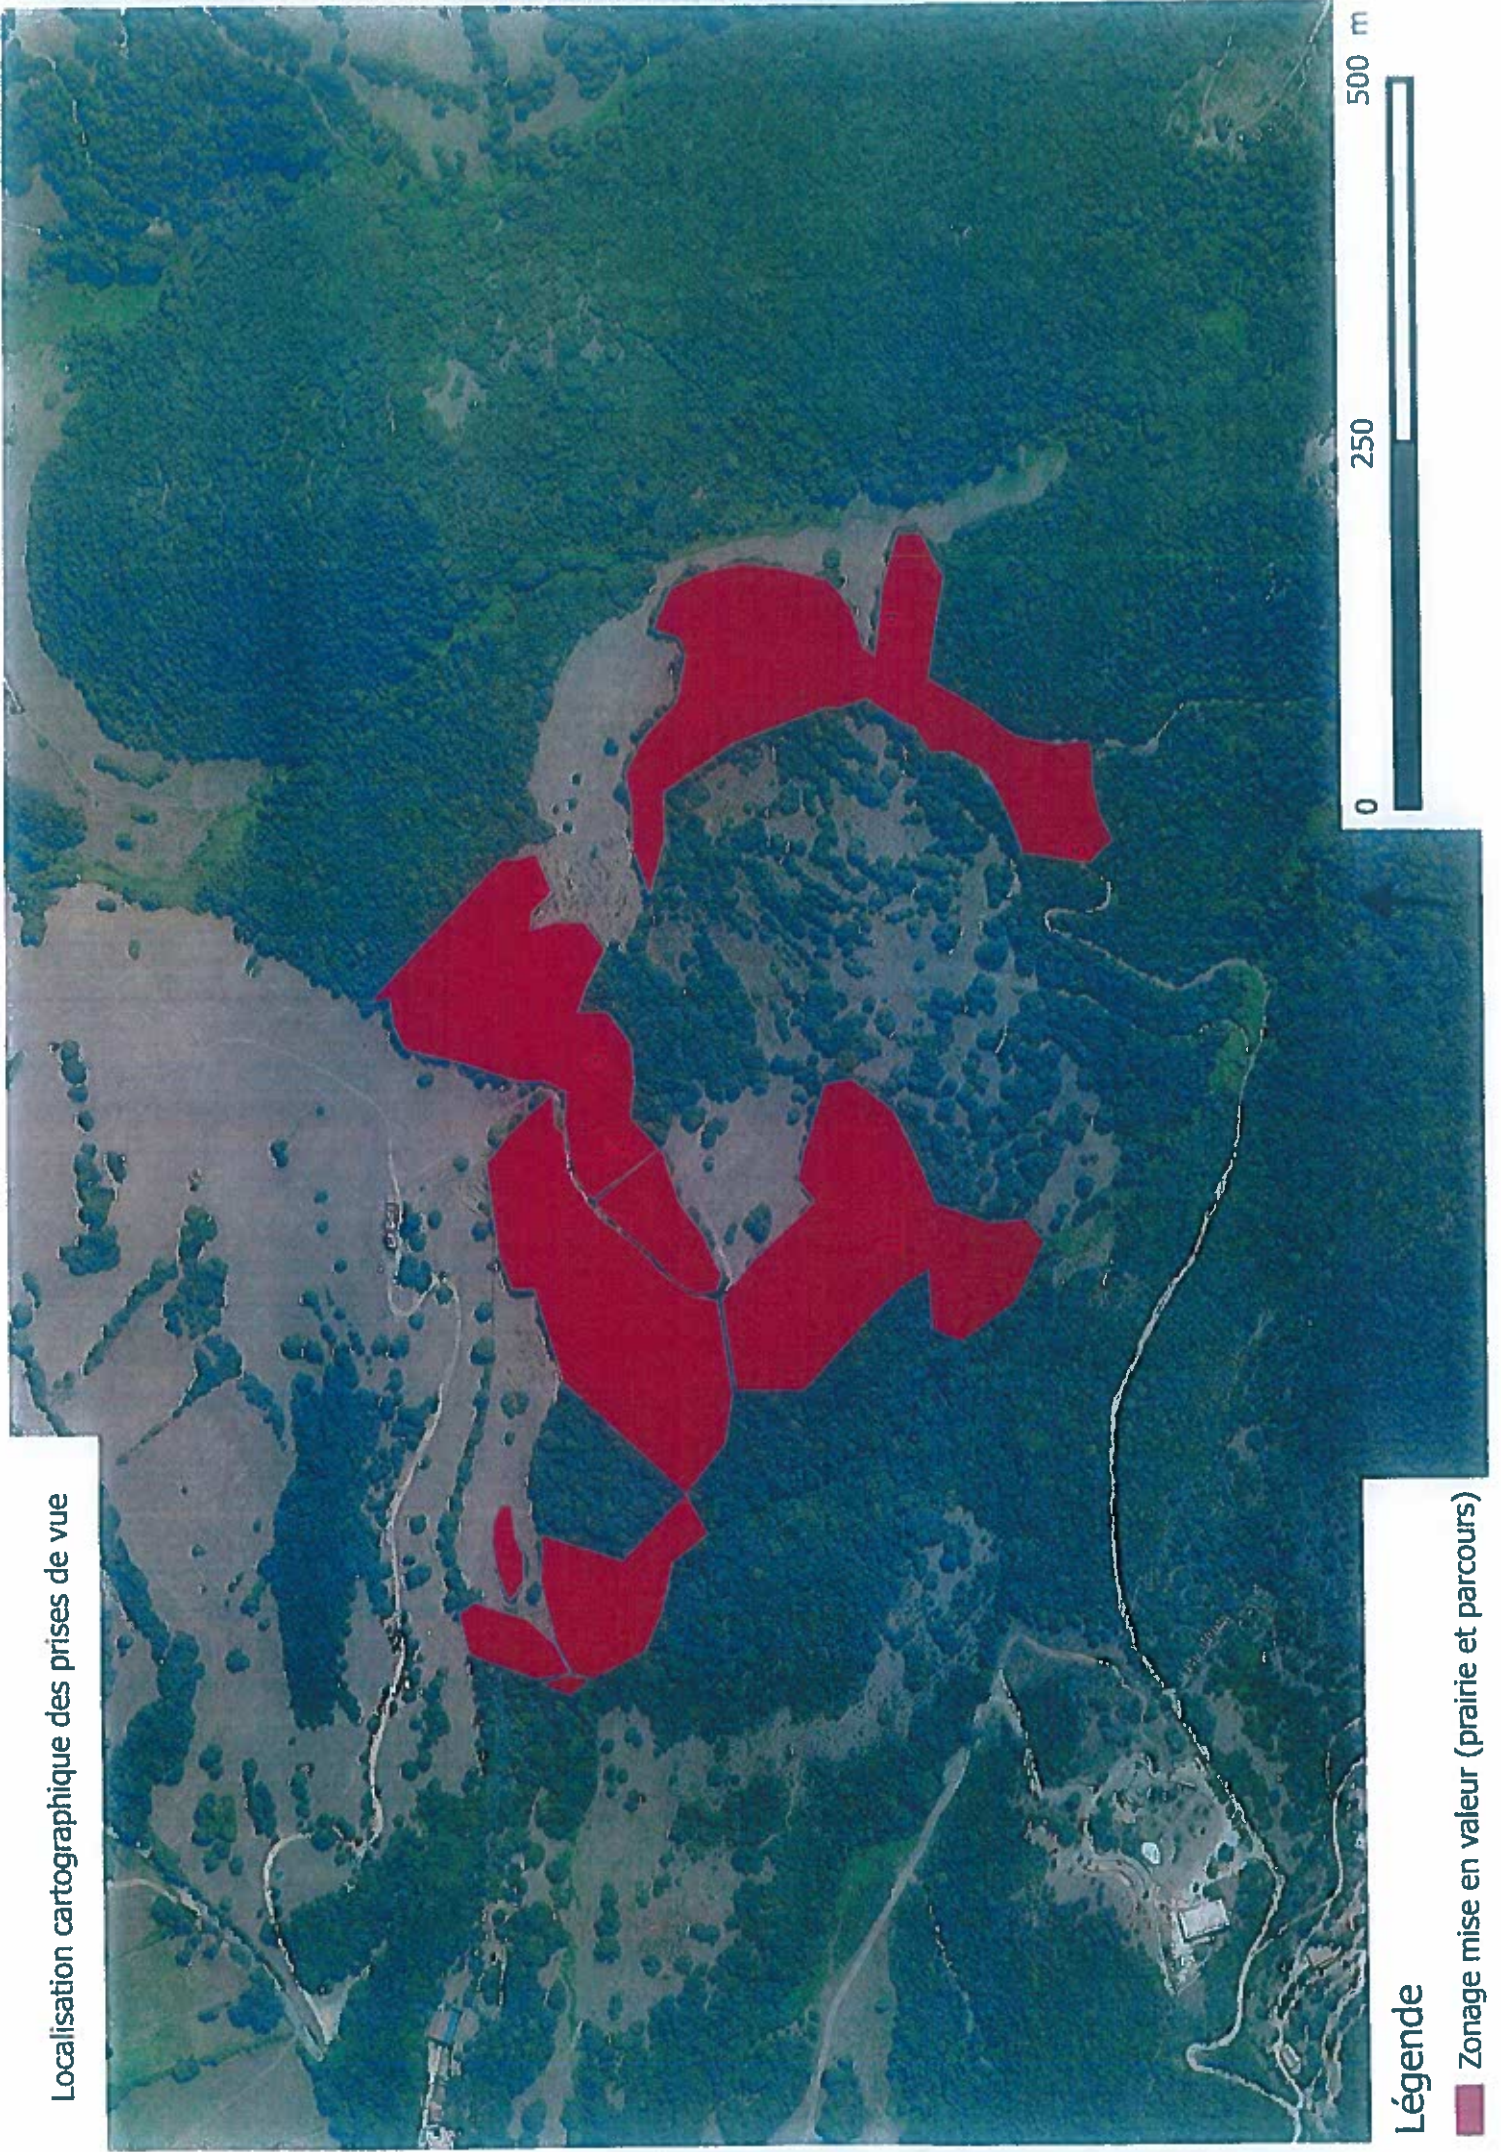

Localisation cartographique des prises de vue

Légende

■ Zonage mise en valeur (prairie et parcours)

Plan de situation au 1/16 000

Légende

 Zonage mise en valeur (prairie et parcours)

Plan de situation au 1/16 000

Légende

 Zonage mise en valeur (prairie et parcours)

Photo satellite 2016 _ Localisation 1/5000

Légende

Cours d'eau

Zonage mise en valeur prairie et parcours

0 250 500 m