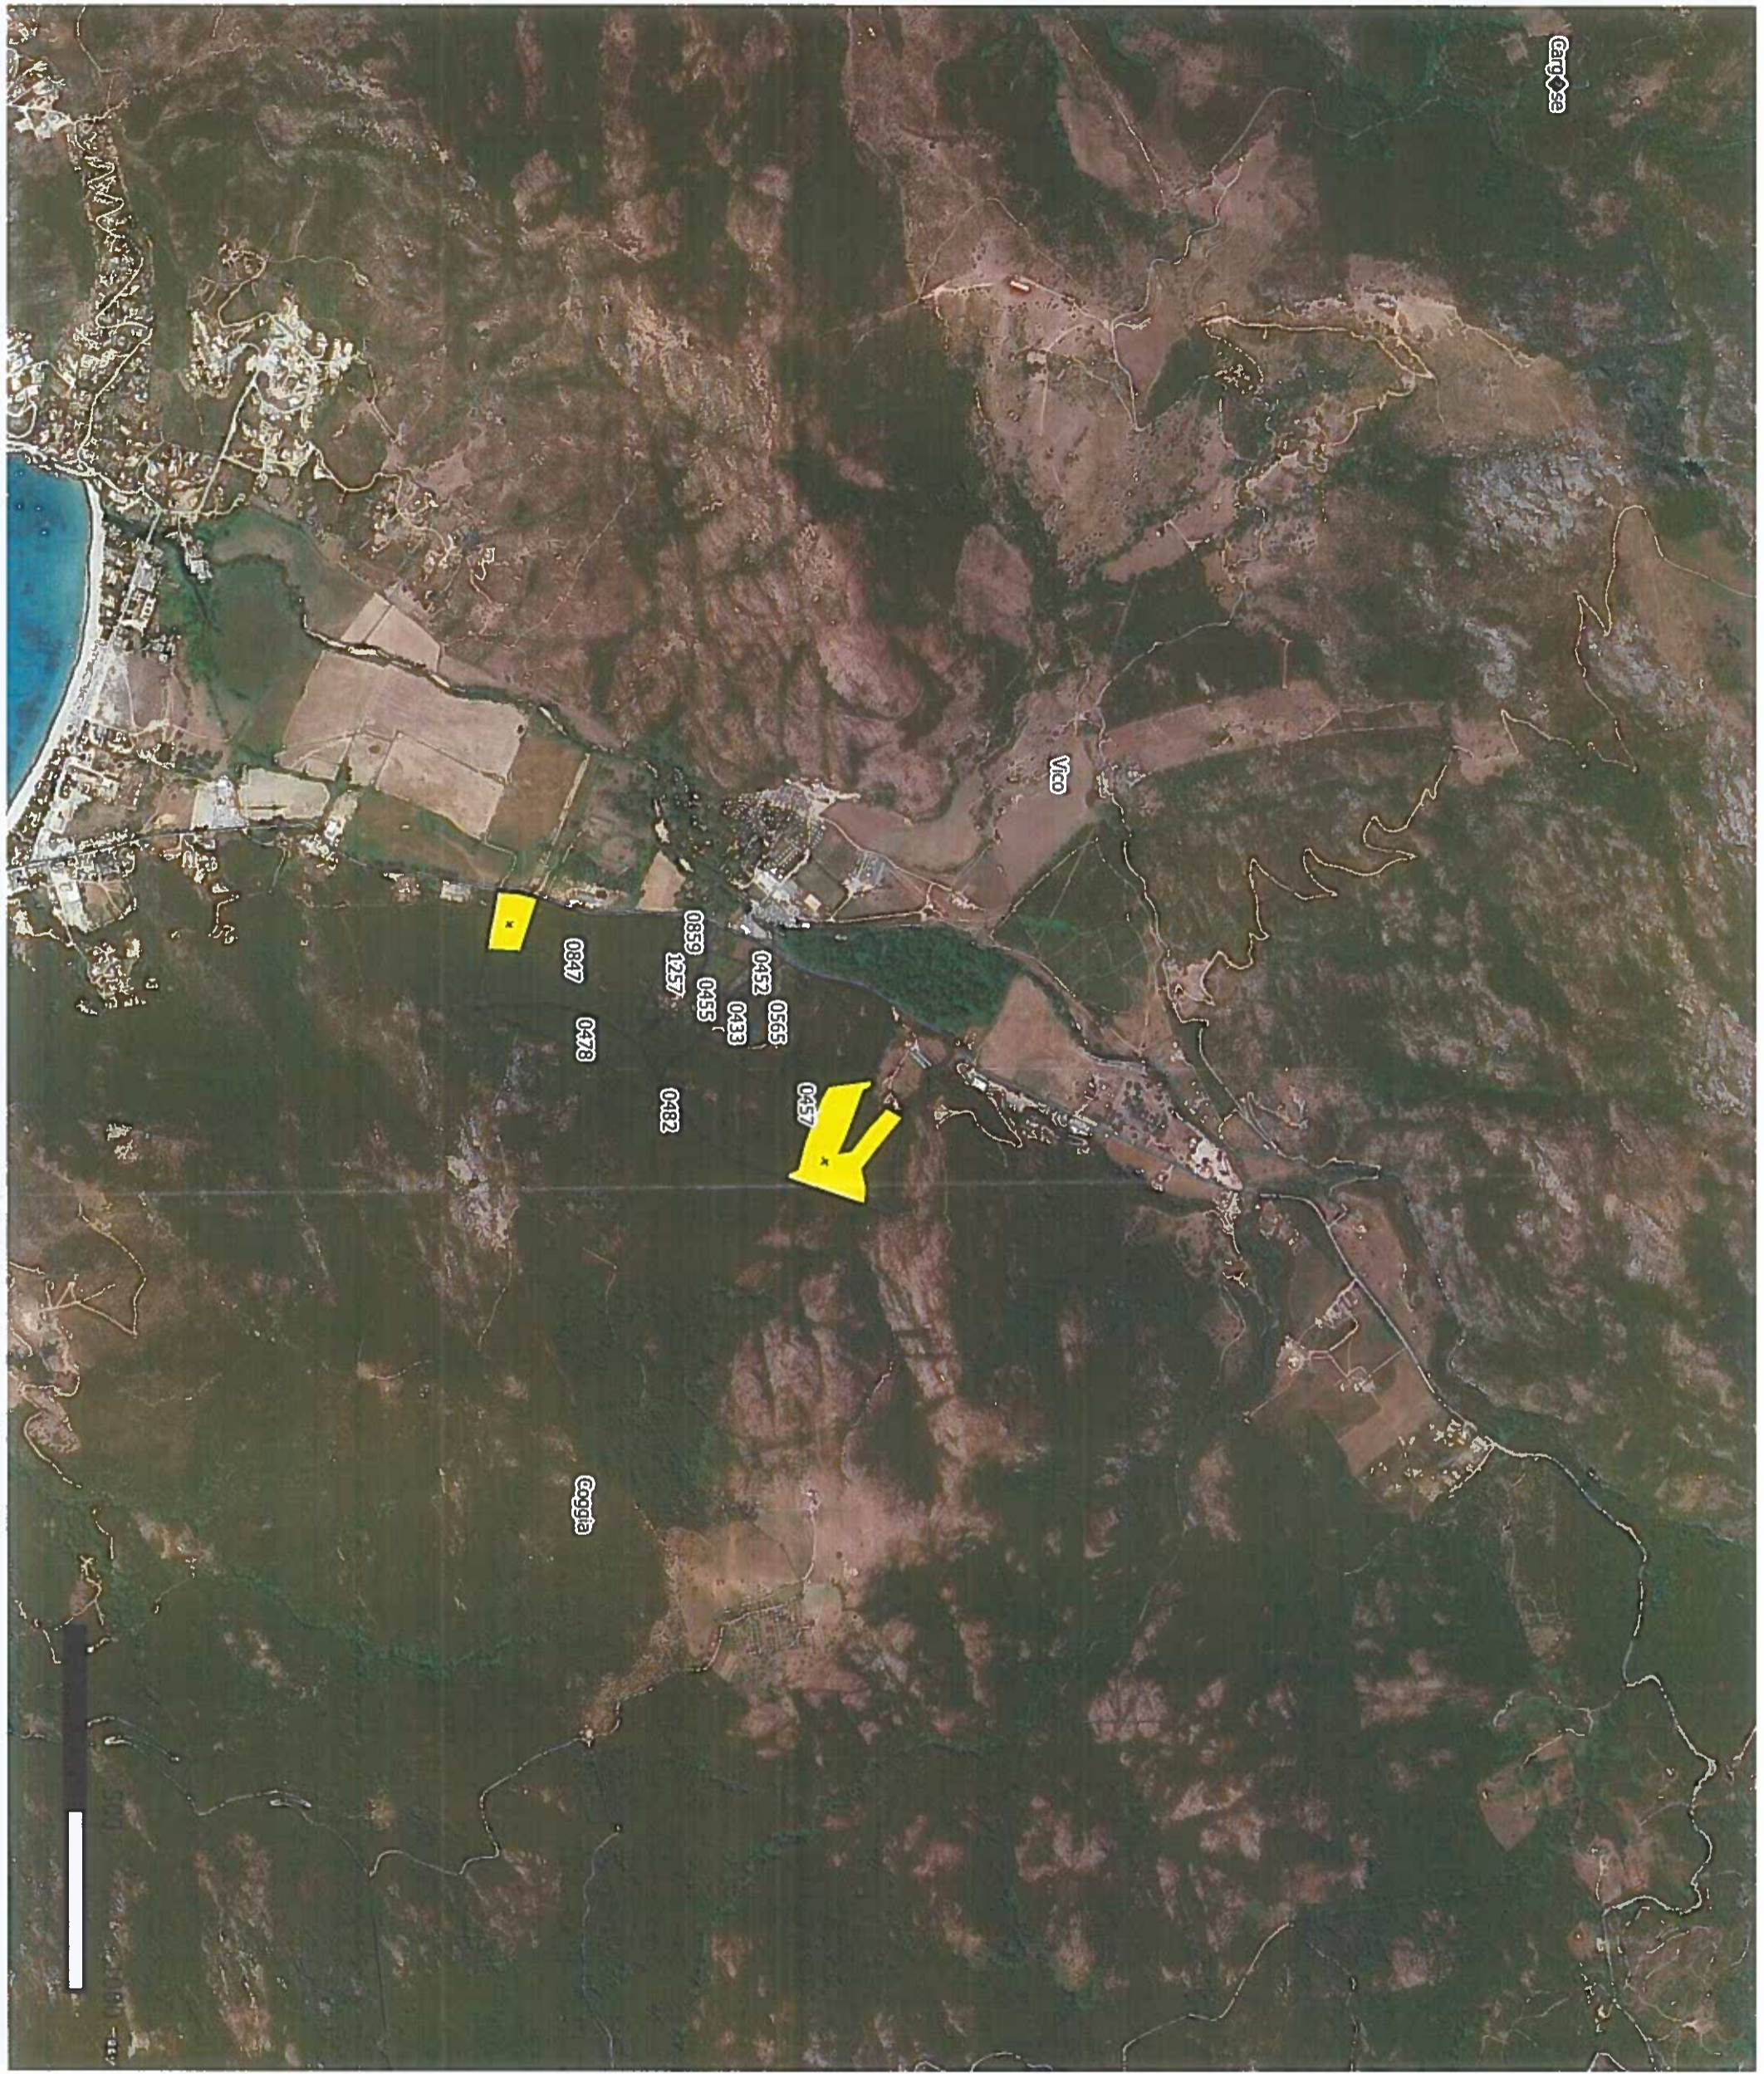

Legende

cours d'eau

Défrichement

contour défrichement

Commune de Coggia

Légende

Défrichement

 zonage défrichement

SPOT 6-7 - 2017

 photos

Commune de Coggia

Légende:

■ Type d'occupation du sol
SPOT 6-7 - 2017

CEE : chânaie (parcours porcin)
SPL : parcours ovin et bovin
Orge : futur semis d'orge

Support : Google Satellite
Source : exploitant

Plan de situation 1/25 000
M. DI MENZA Frédéric
+ cadastre

Commune de Coggia

Légende

Type d'occupation du sol

- bois
- CEE
- OLI
- orge
- SPL

SPOT 6-7 - 2017

CEE : chênate (parcours porcin)
SPL : parcours ovin et bovin
Orge : futur semis d'orge