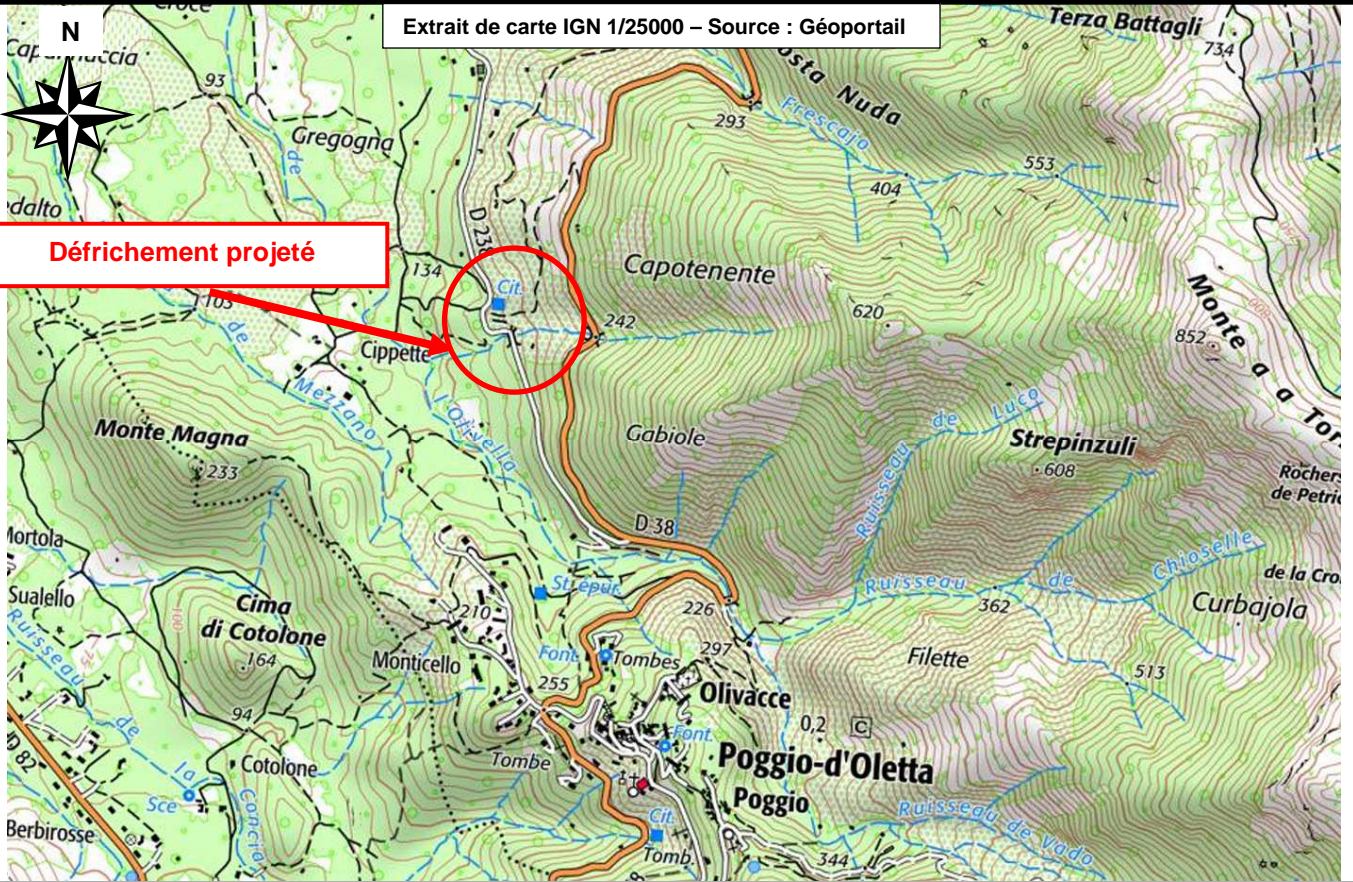

# PLAN DE SITUATION

Commune de Poggio d'Oletta, parcelles B368, B1546, B1550, B1552  
Propriétaires : Mireille VINCENTI et Pierre VACHER

Extrait de carte IGN 1/25000 – Source : Géoportail

Extrait Plan Cadastral – (Document sans échelle)