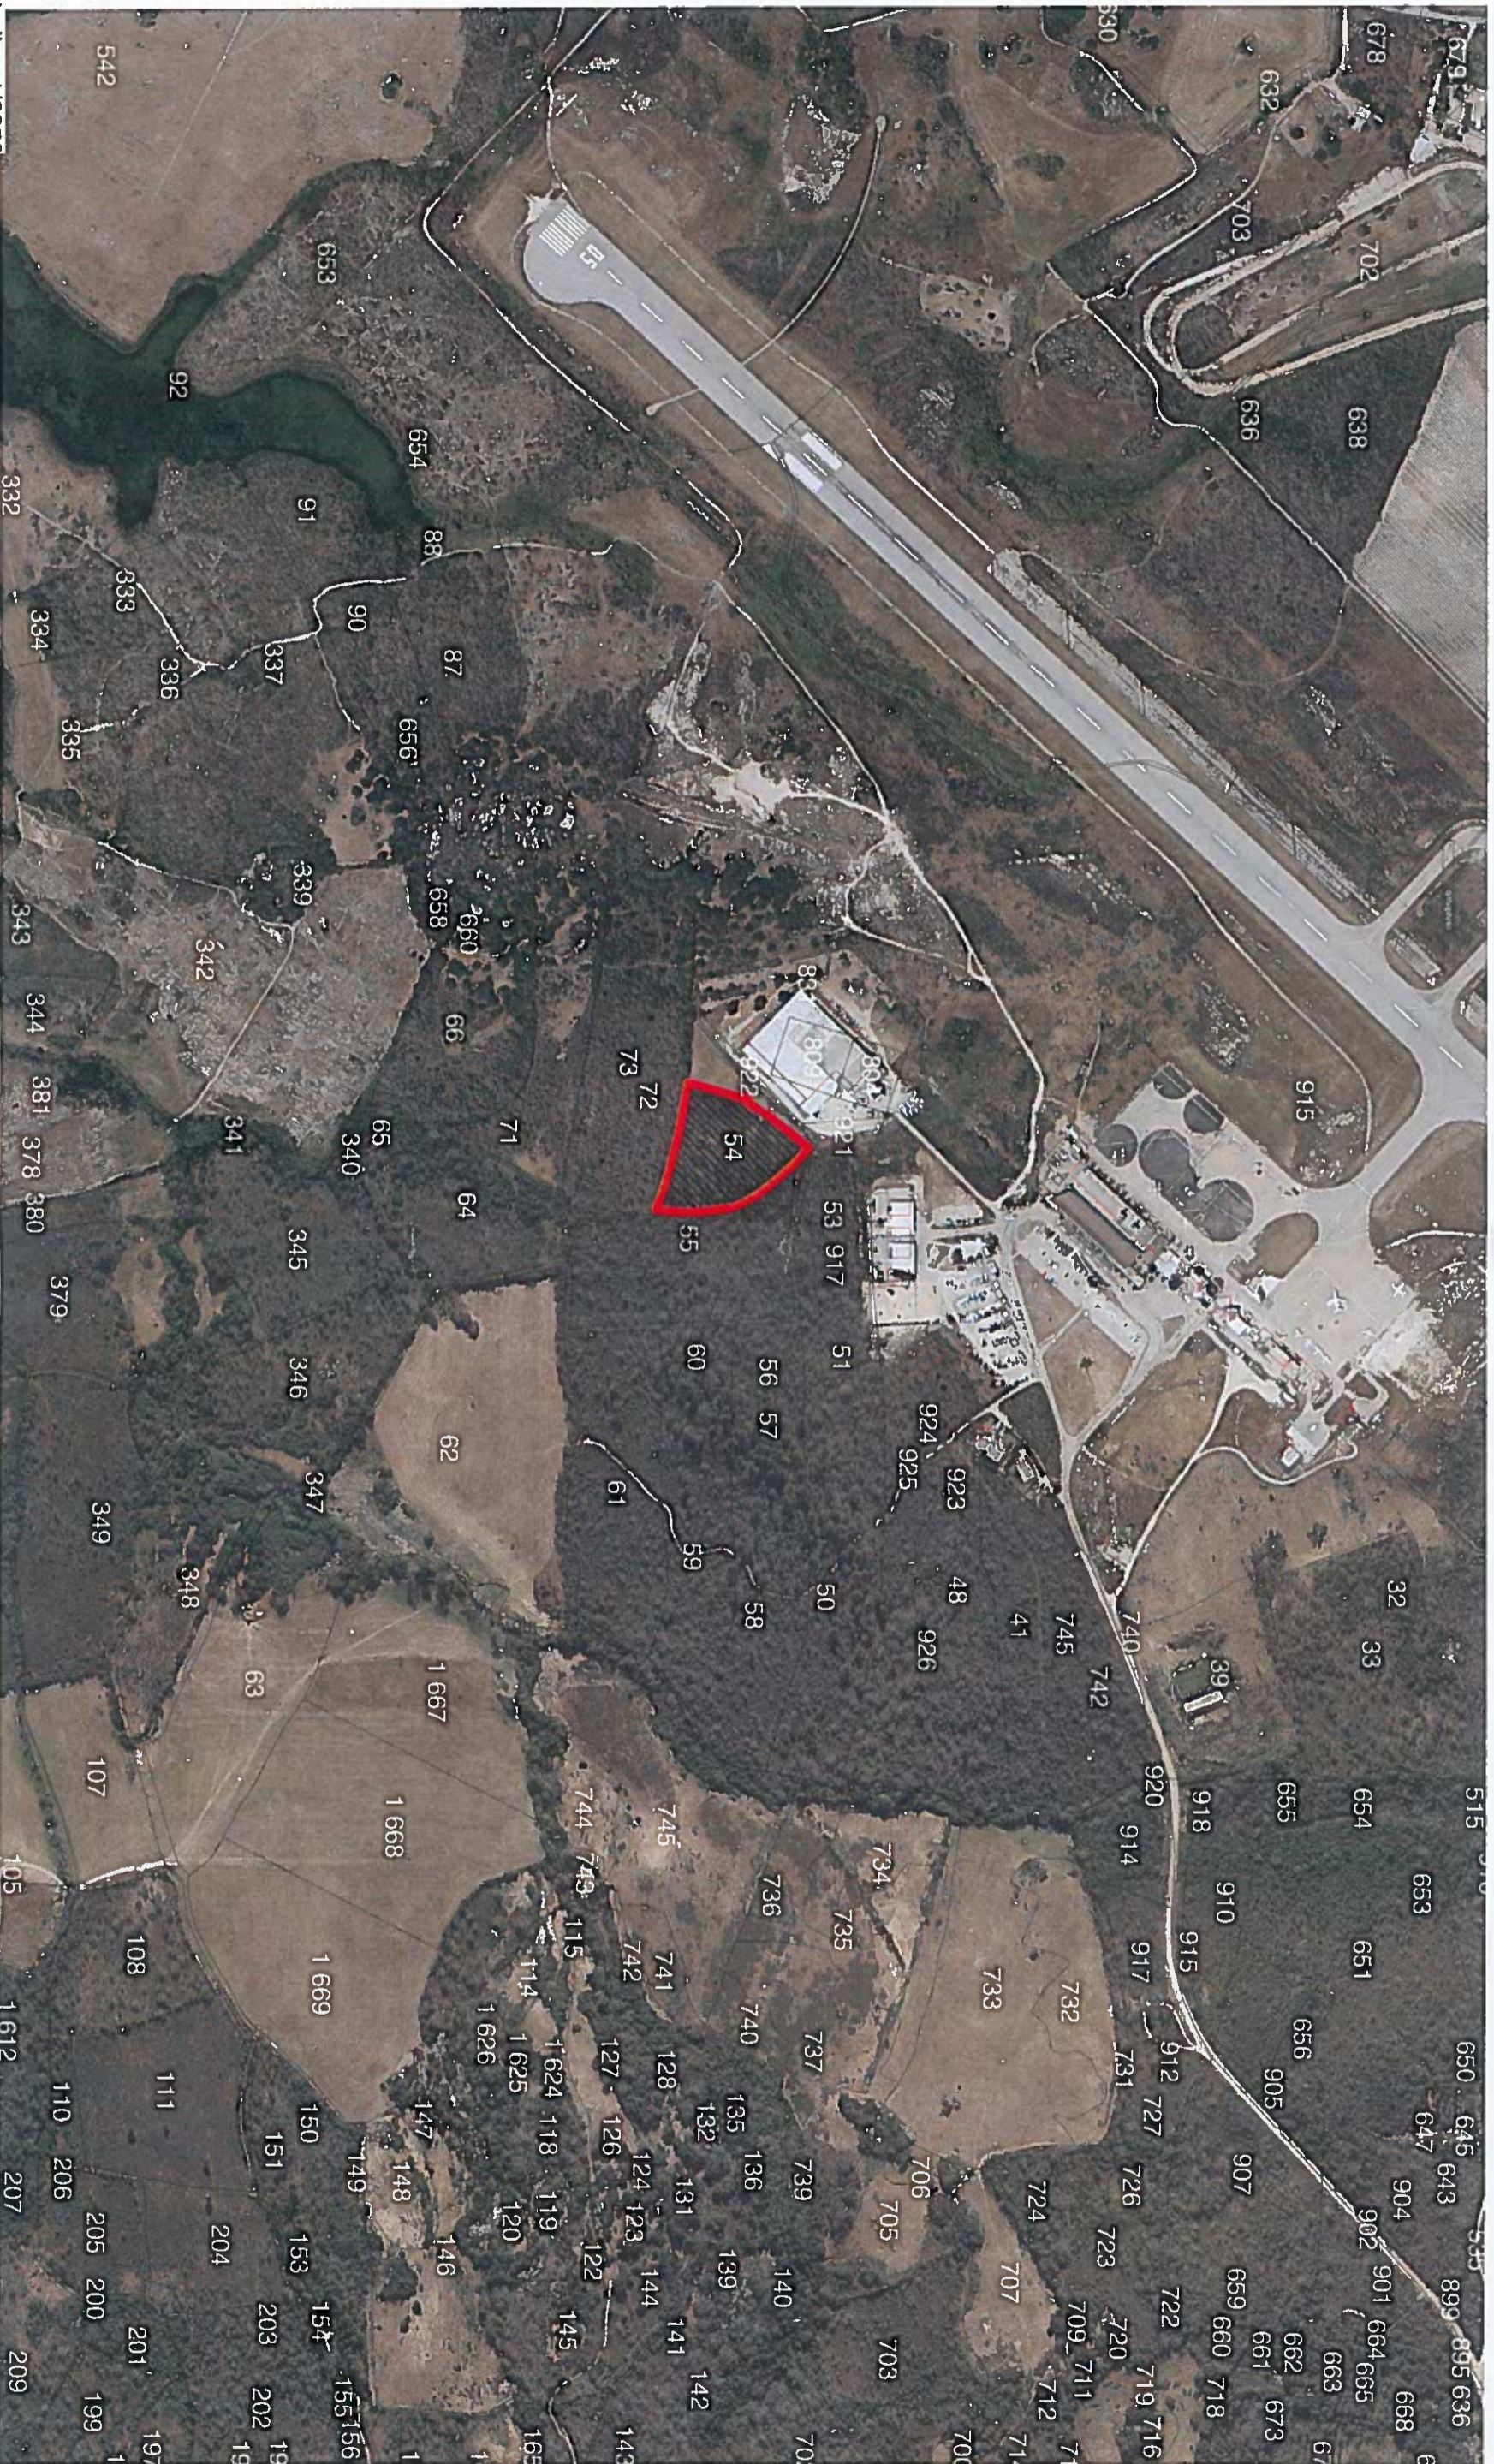

MMUNE DE FIGARI
Surface : 11164

Echelle : 1/6250