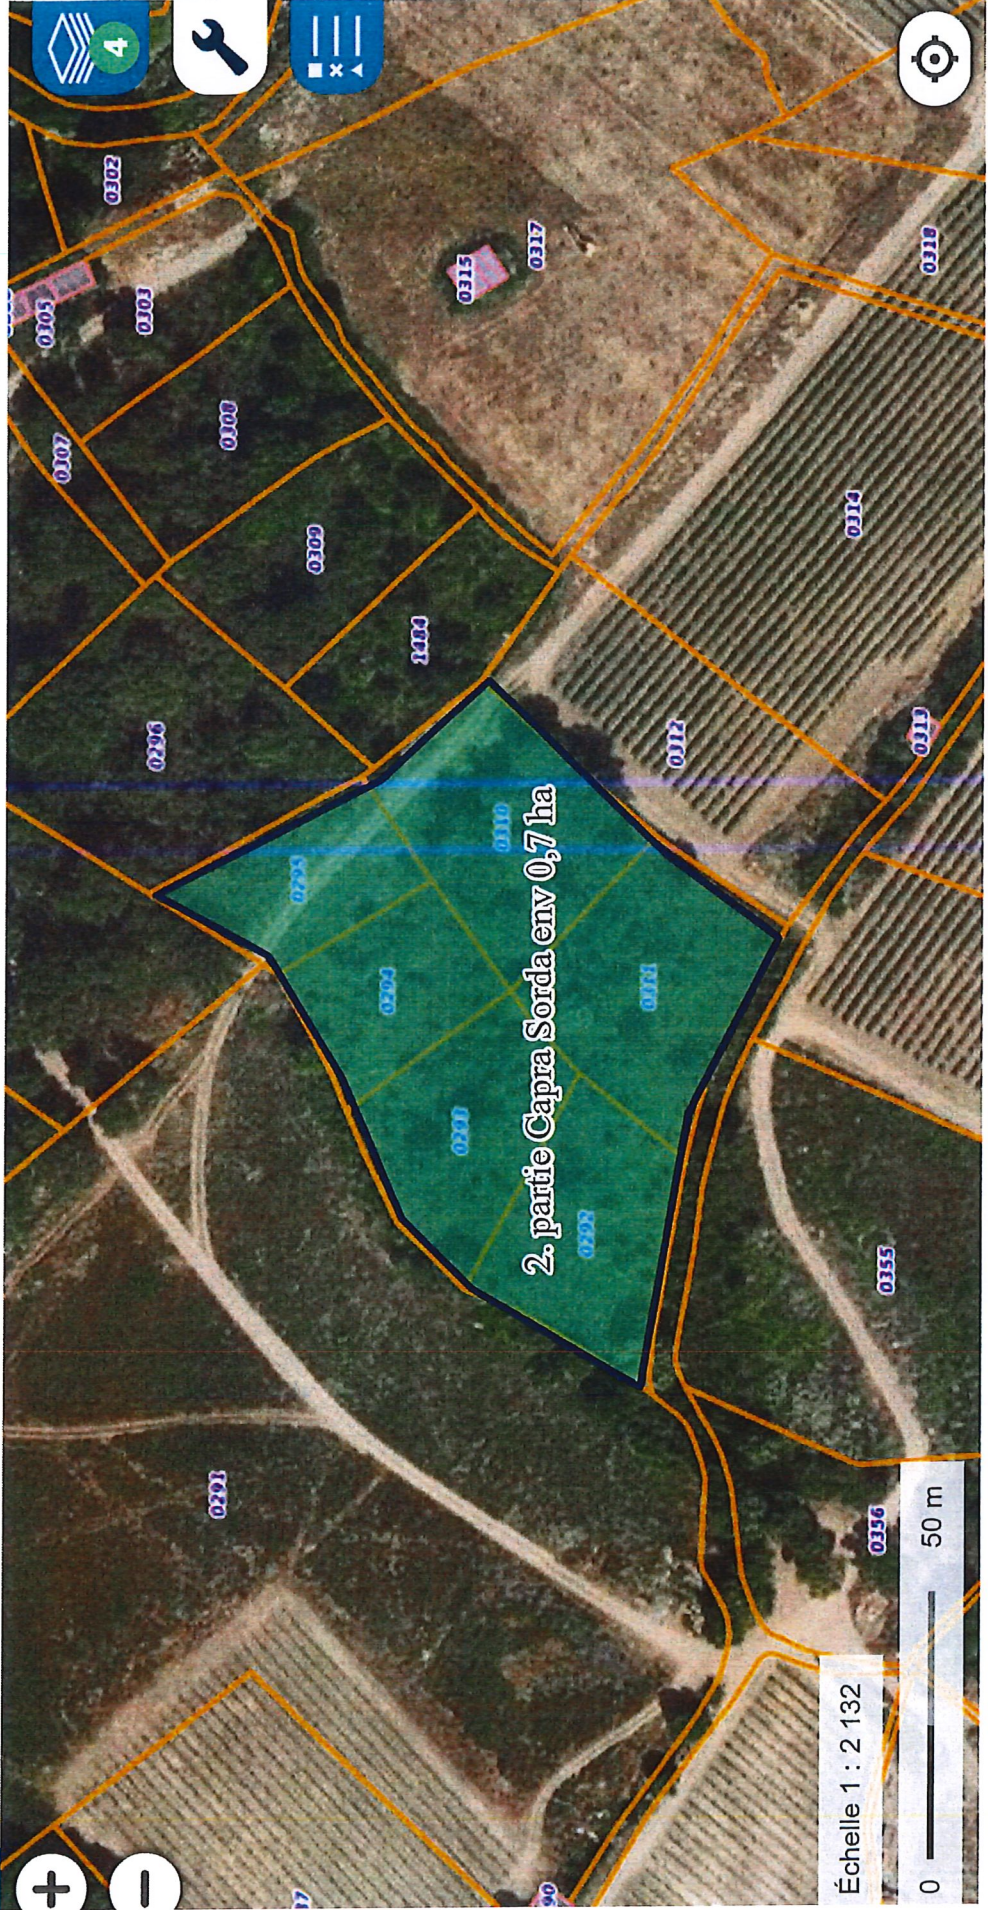

zone 2

Chercher un lieu, une adresse, une donnée

OUTILS

outils principal

Annoter la c

Calculer un

Afficher des coordonnées

Mesures

Importer des do

Signaler une an dans les donnée

Échelle 1 : 2 132

0 50 m