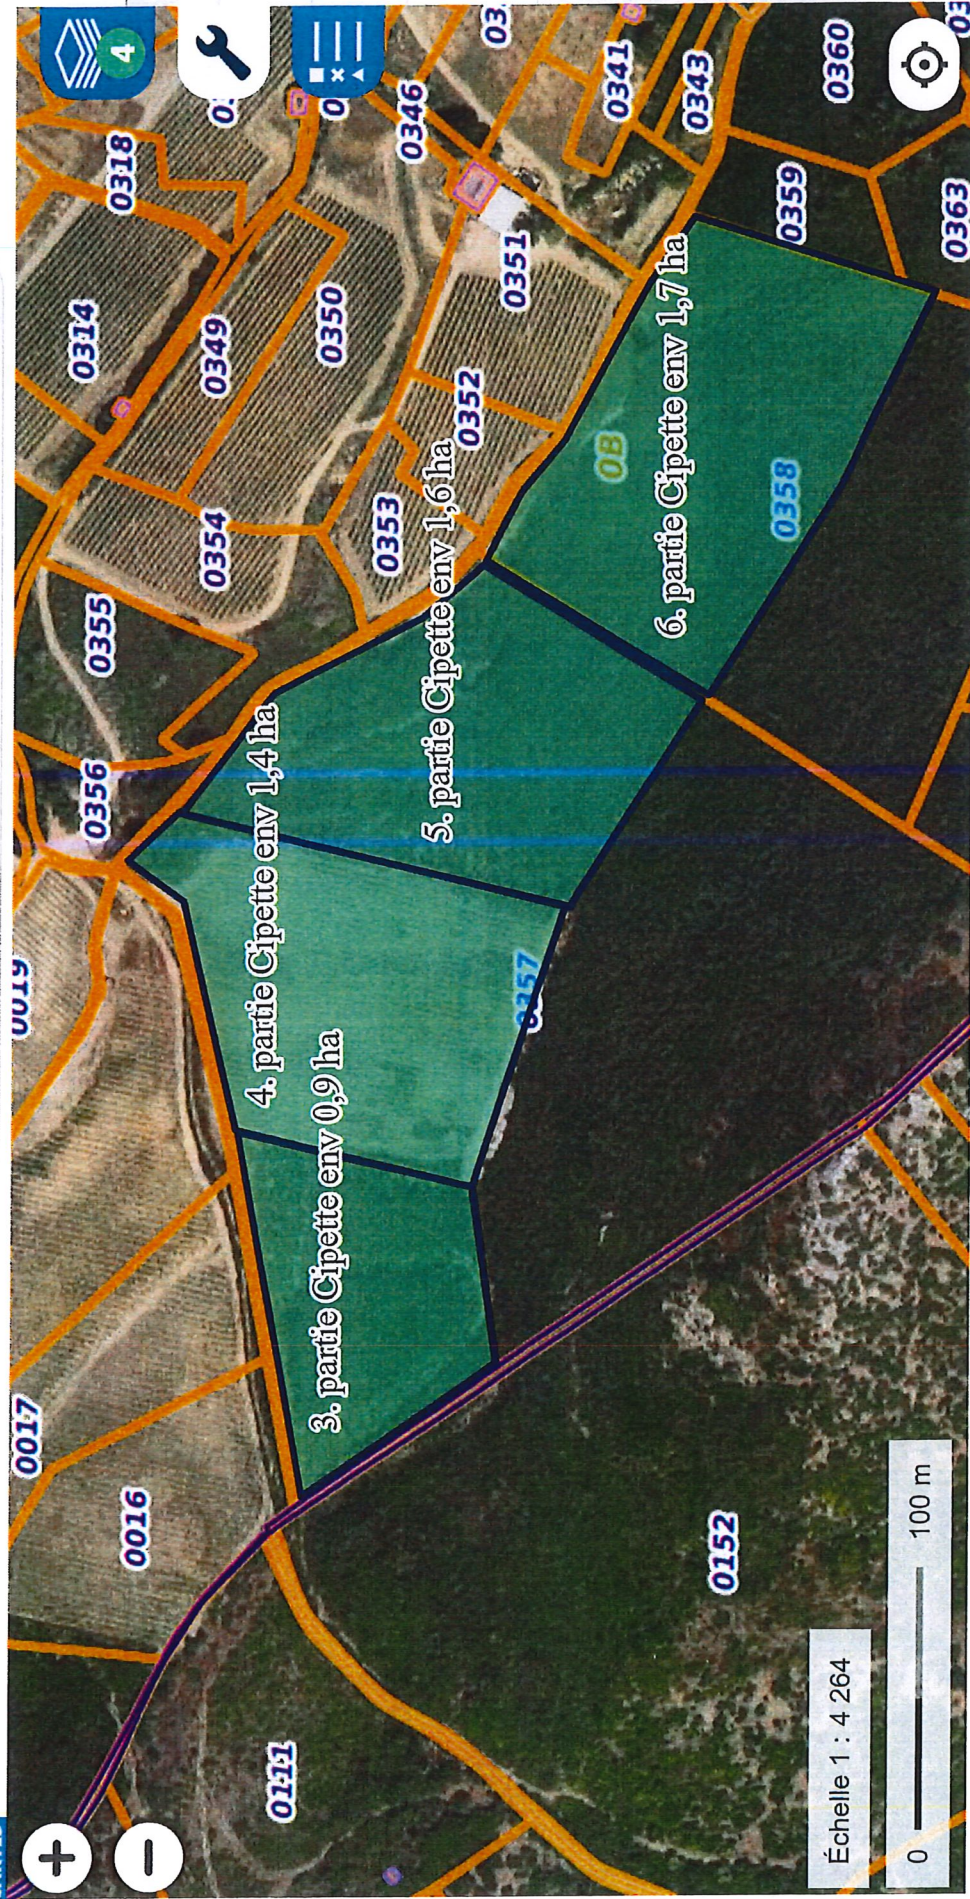

Plan de situation

géoportail

Chercher un lieu, une adresse, une donnée

4

OUTILS

- Outils principaux
- Annoter la carte
- Calculer un itinéraire
- Afficher des coordonnées
- Mesures
- Importer des données
- Signaler une anomalie dans les données

- outils principaux
- Annoter la carte
- Calculer un itinéraire BETA
- Afficher des coordonnées
- Mesures
- Importer des données
- Signaler une anomalie dans les données

Échelle 1 : 4 264
0 100 m

zone 2

Signaler une an dans les donnée

Échelle 1 : 2 132

0 50 m

2019 3/4/5/6

Chercher un lieu, une adresse, une donnée

OUTILS

- outils principaux
- Annoter la carte
- Calculer un itinéraire
- Afficher des coordonnées
- Mesures
- Importer des données
- Signaler une anomalie dans les données

Échelle 1 : 4 264

0 100 m

Les plus visités

Débuter avec Firefox

Importé depuis Intern...

step

https://www.geoportail.gouv.fr/carte

150%