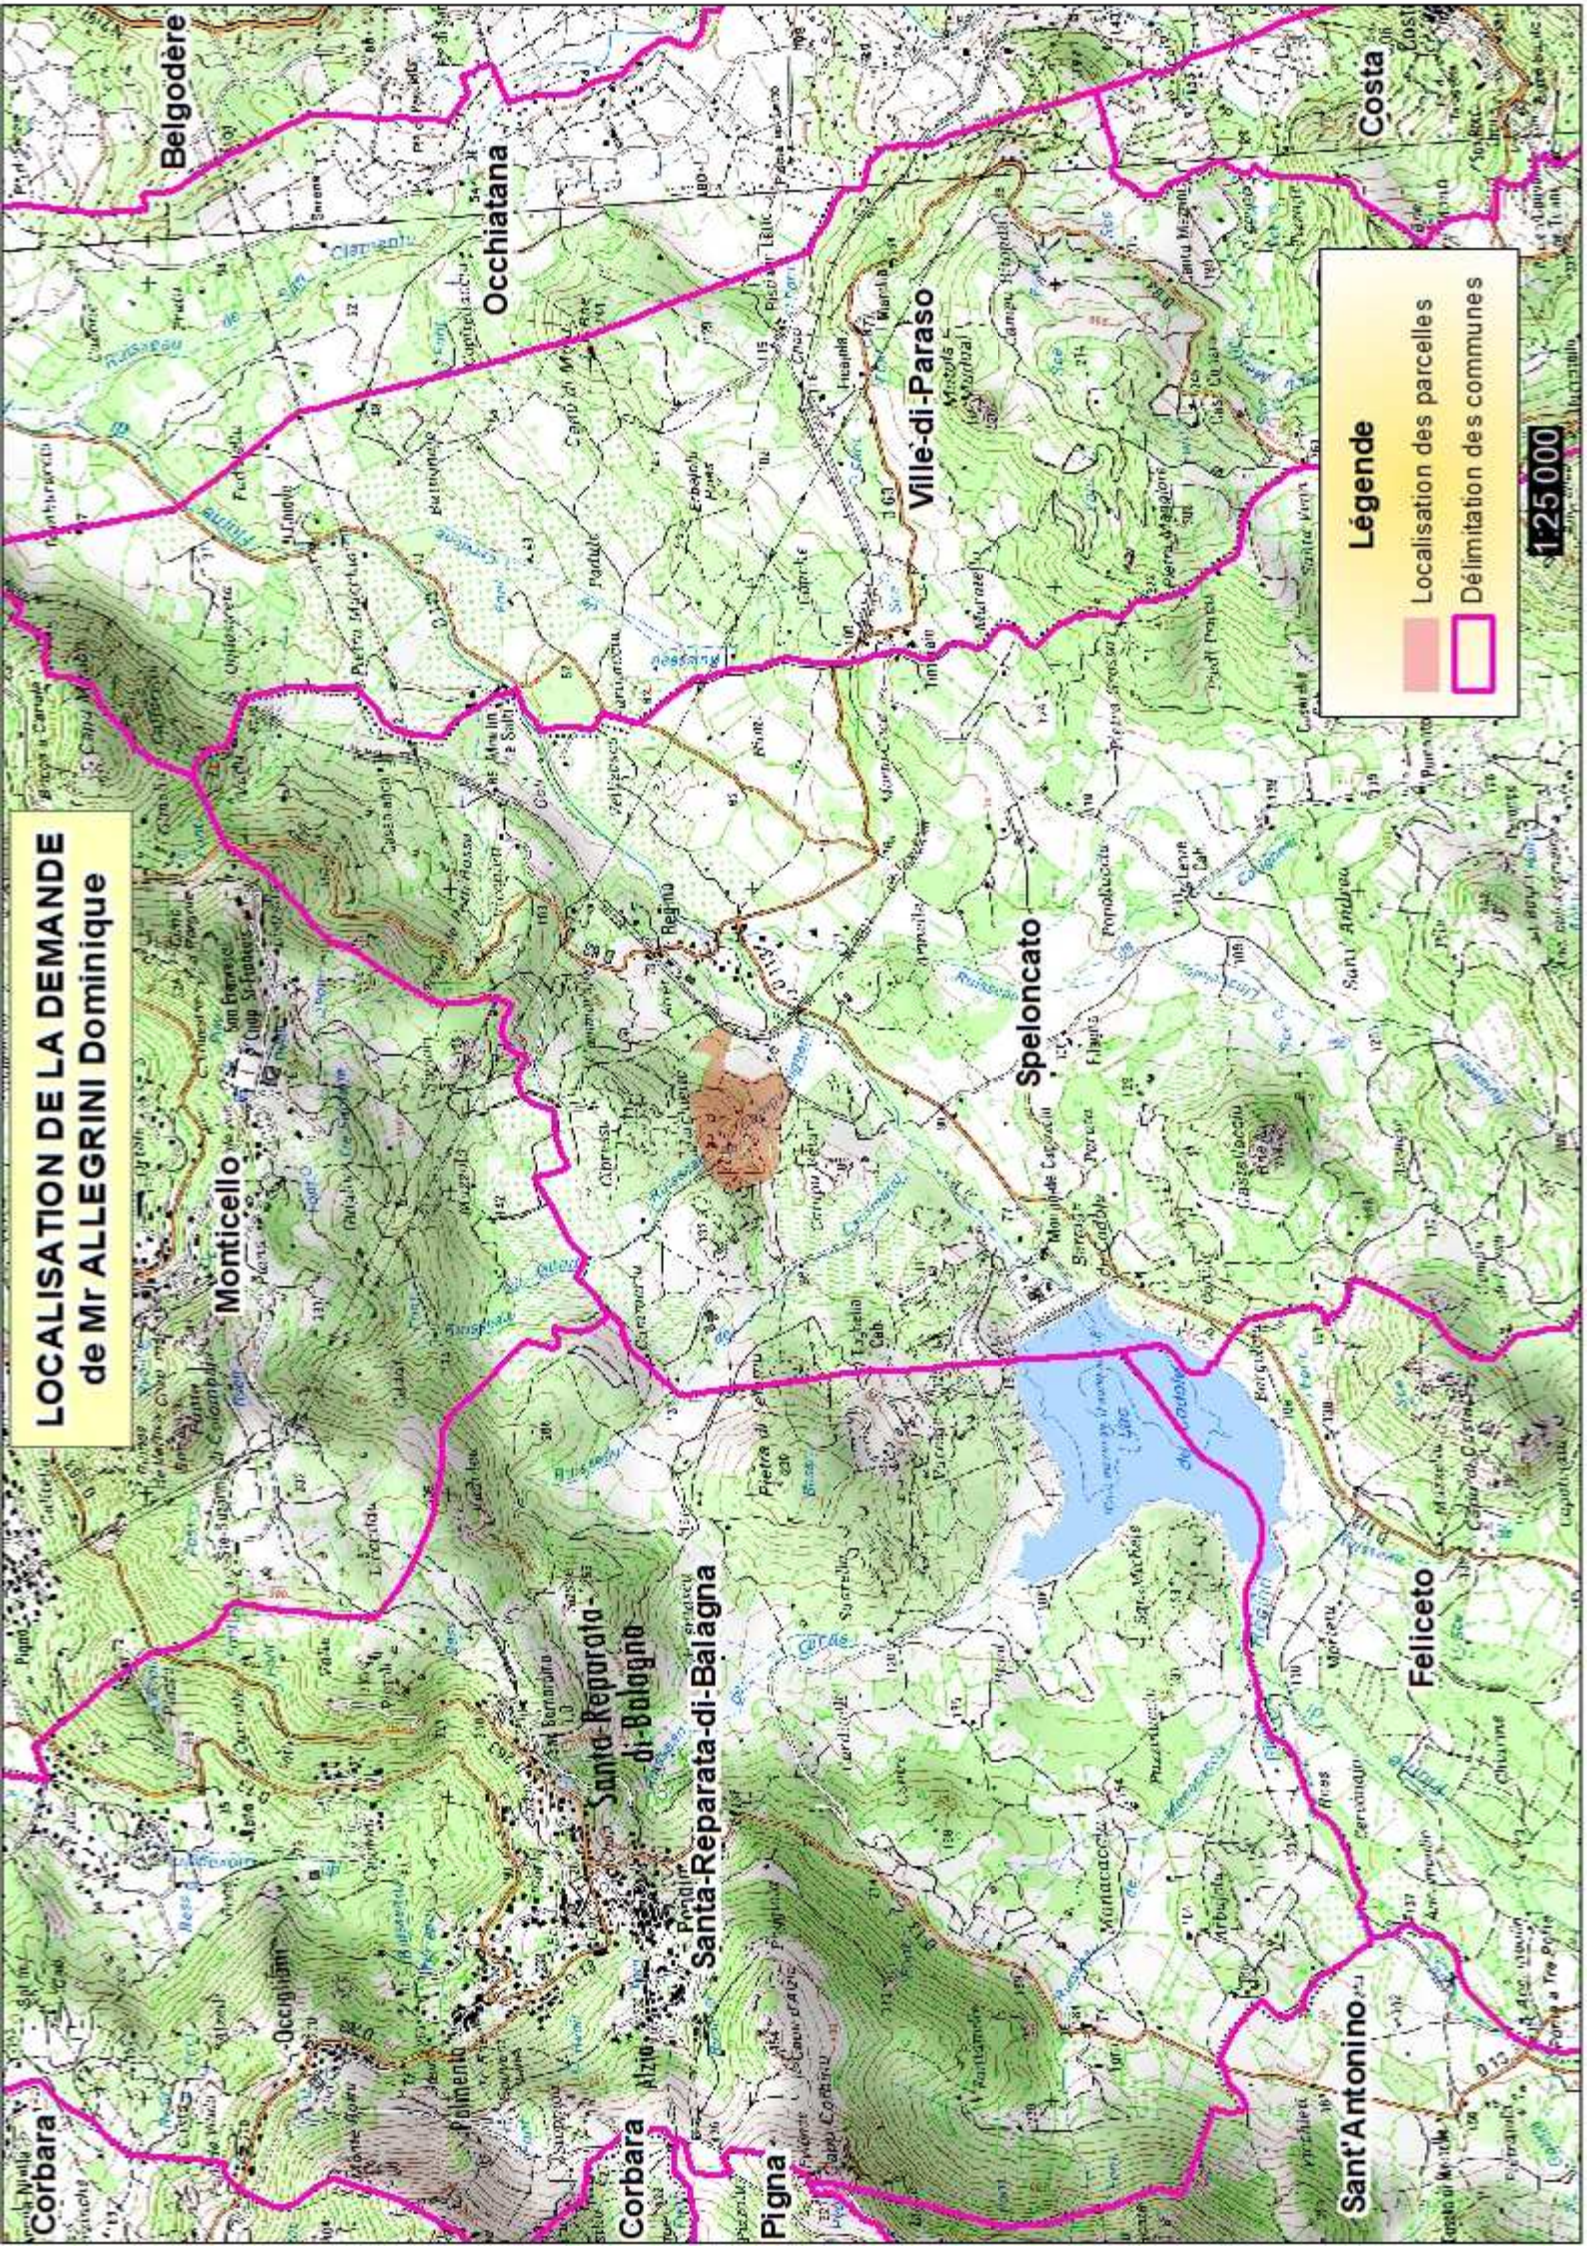

**LOCALISATION DE LA DEMANDE
de Mr ALLEGRINI Dominique**

Légende

- Localisation des parcelles
- Délimitation des communes

1:25 000