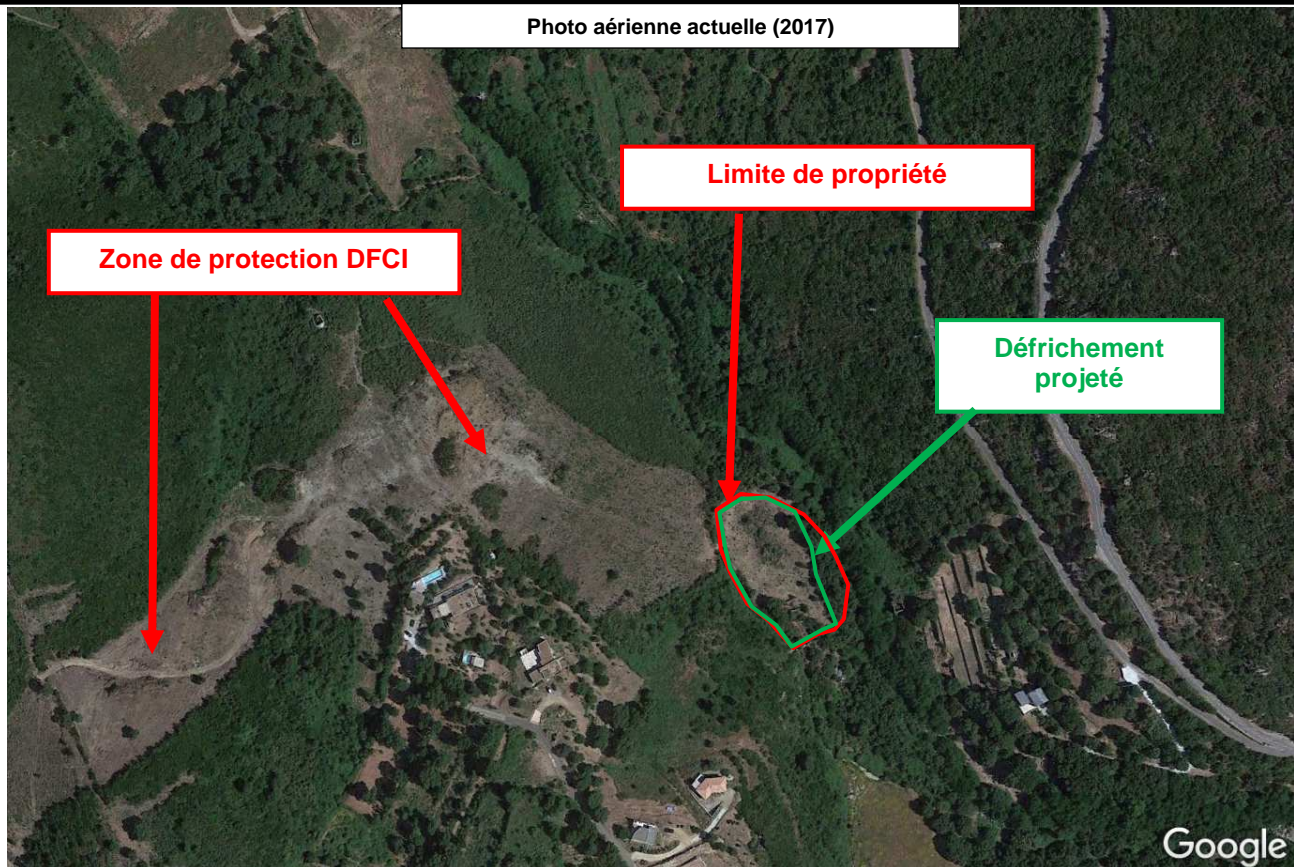

PHOTOGRAPHIES

Commune de Poggio d'Oletta, parcelle B660 (partie)
Propriétaires : Mireille VINCENTI et Pierre VACHER

Photo aérienne actuelle (2017)

Photo aérienne ancienne (date de prise de vue : 1965)