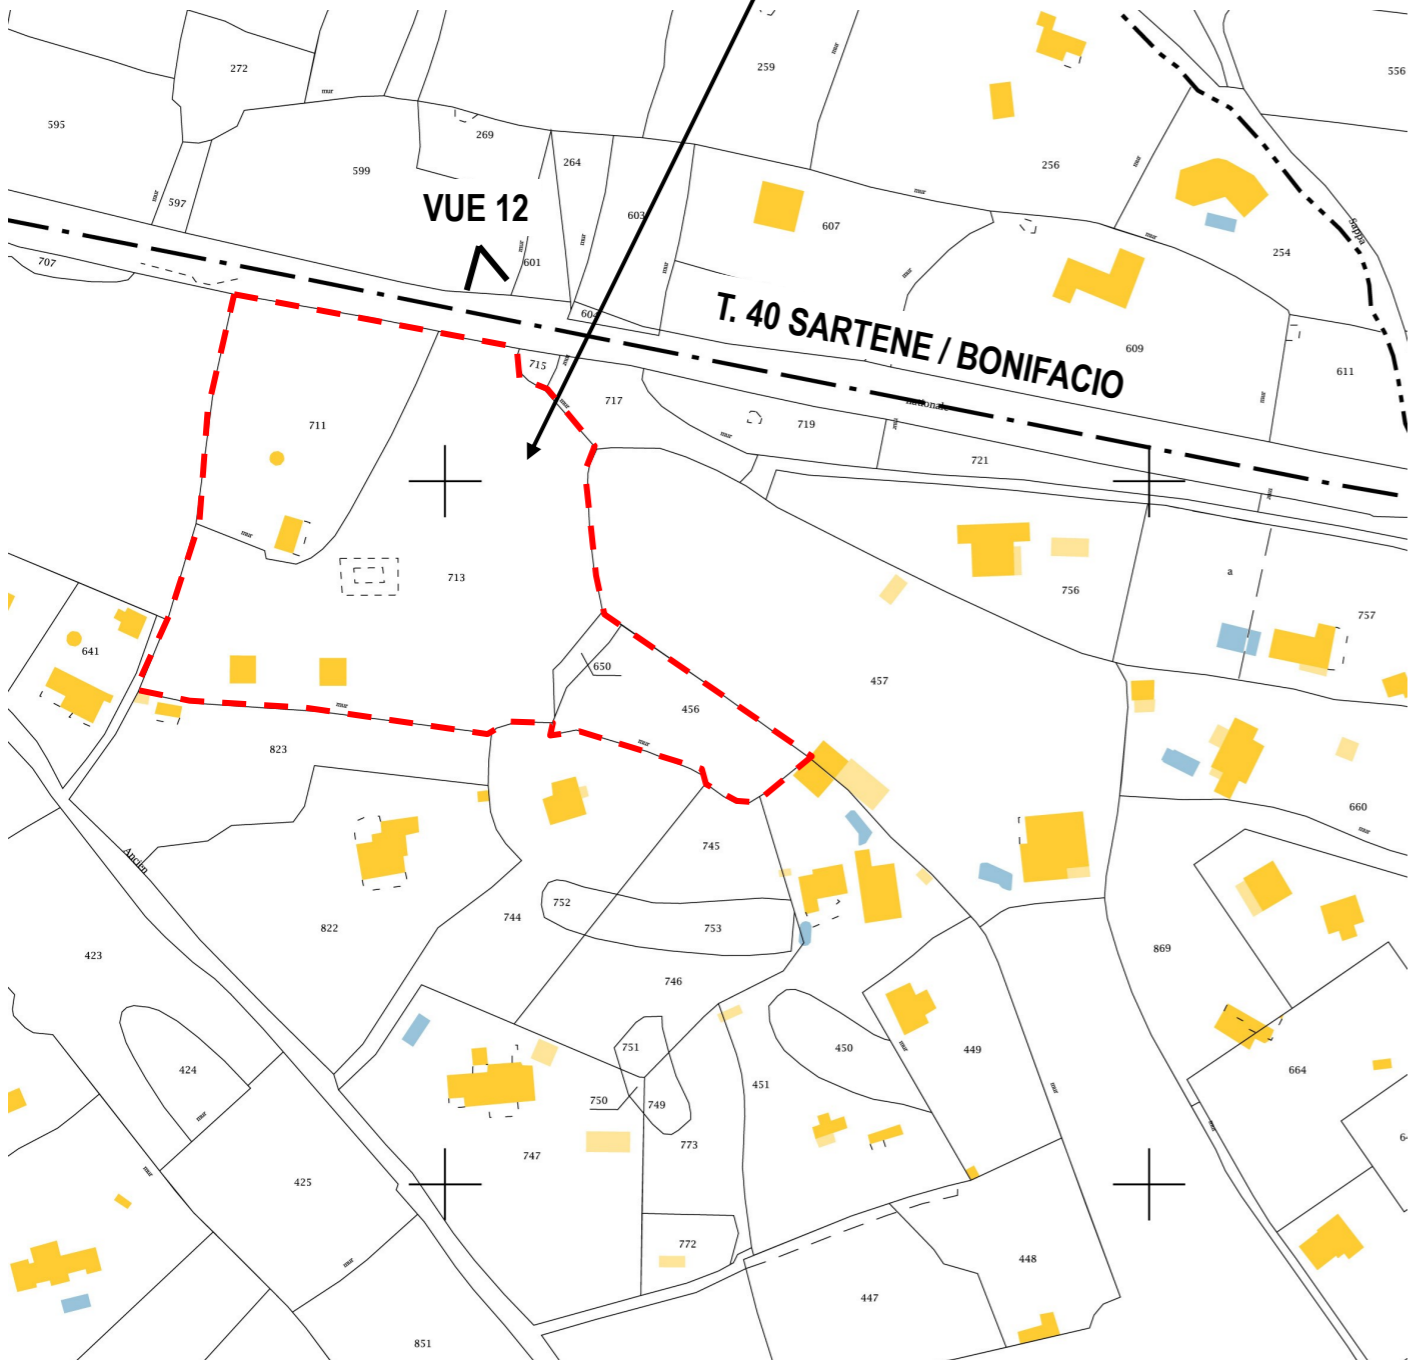

SAS TEH - M. LOPEZ GEORGES
Lieu dit "Foce Dell Edera" . Route territoriale n°40
Commune de Bonifacio
Section G, parcelle N°456 (1641m²), 650 (240 m²) ,
711 (3475 m²), 713 (8407 m²)
Surface propriété : 13 763 m2

Sophie MOUSSET
Architecte DPLG
9 Rue St. Jean Baptiste
20169 BONIFACIO
Tél.06 81 86 28 08
Siret 440 061 463 00038 - APE 7111Z
N° Ordre R. 240 / N. 046260

PLAN DE CADASTRE ECH. 1/2000