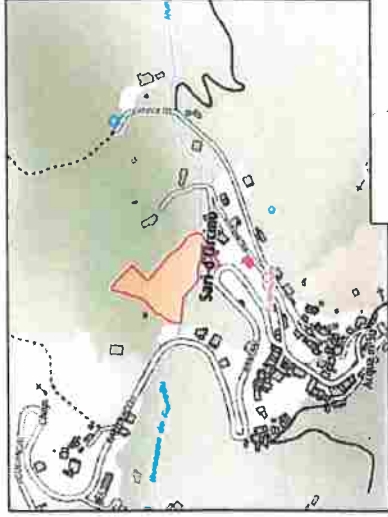

SELARL AGEX - Association de Géomètres experts
POGGI Pierre - POGGI Nicolas
Successesseurs des cabinets J-A LEDERMANN et B LOPEZ

PA4 - PLAY DE MASSE

1:50000

Plan de situation - www.sage.it

1:10000

Janvier 2021 - Permis d'Aménager

DOSSIER : 1908SARI

GÉOMÈTRE-EXPERT
CONSEILLER VALORISER GARANTIR

Selari AGEX - Géomètres Experts
Esigna Sagone 20160 COGGIA
Beniaz 20166 PORTICCIO
Parc d'activités de Mezzavia 20167 MEZZA VIA
tel : 04.95.78.37.13
tel/fax : 04.95.21.19.14
portable : 06.78.44.09.05
fax : 04.95.21.02.28
mail : sax2a@wanadoo.fr
sax2a@wanadoo.fr