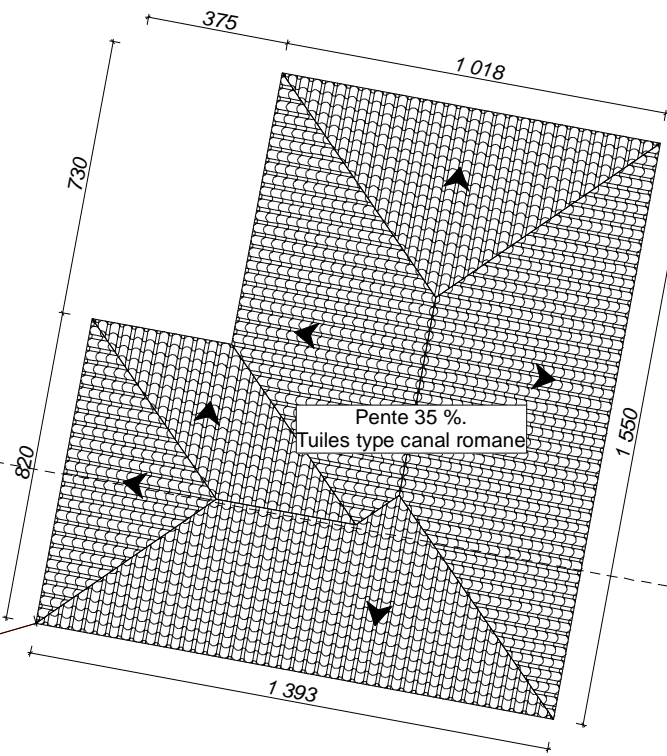

A 355

Limite de propriété

Zone traitement
Lit d'épandage

Accès
Portail voisin

Accès depuis D7

A 357

A 834

Limite de propriété

D7

D 607

A 363

Coupe

MAISON 3

**Projet de construction d'une maison d'environ 127m²
avec garage en sous sol.
Parcelle 000 A 354
d'une surface de 2600 m²
Commune de VIGNALE (20290)**

Limite de propriété