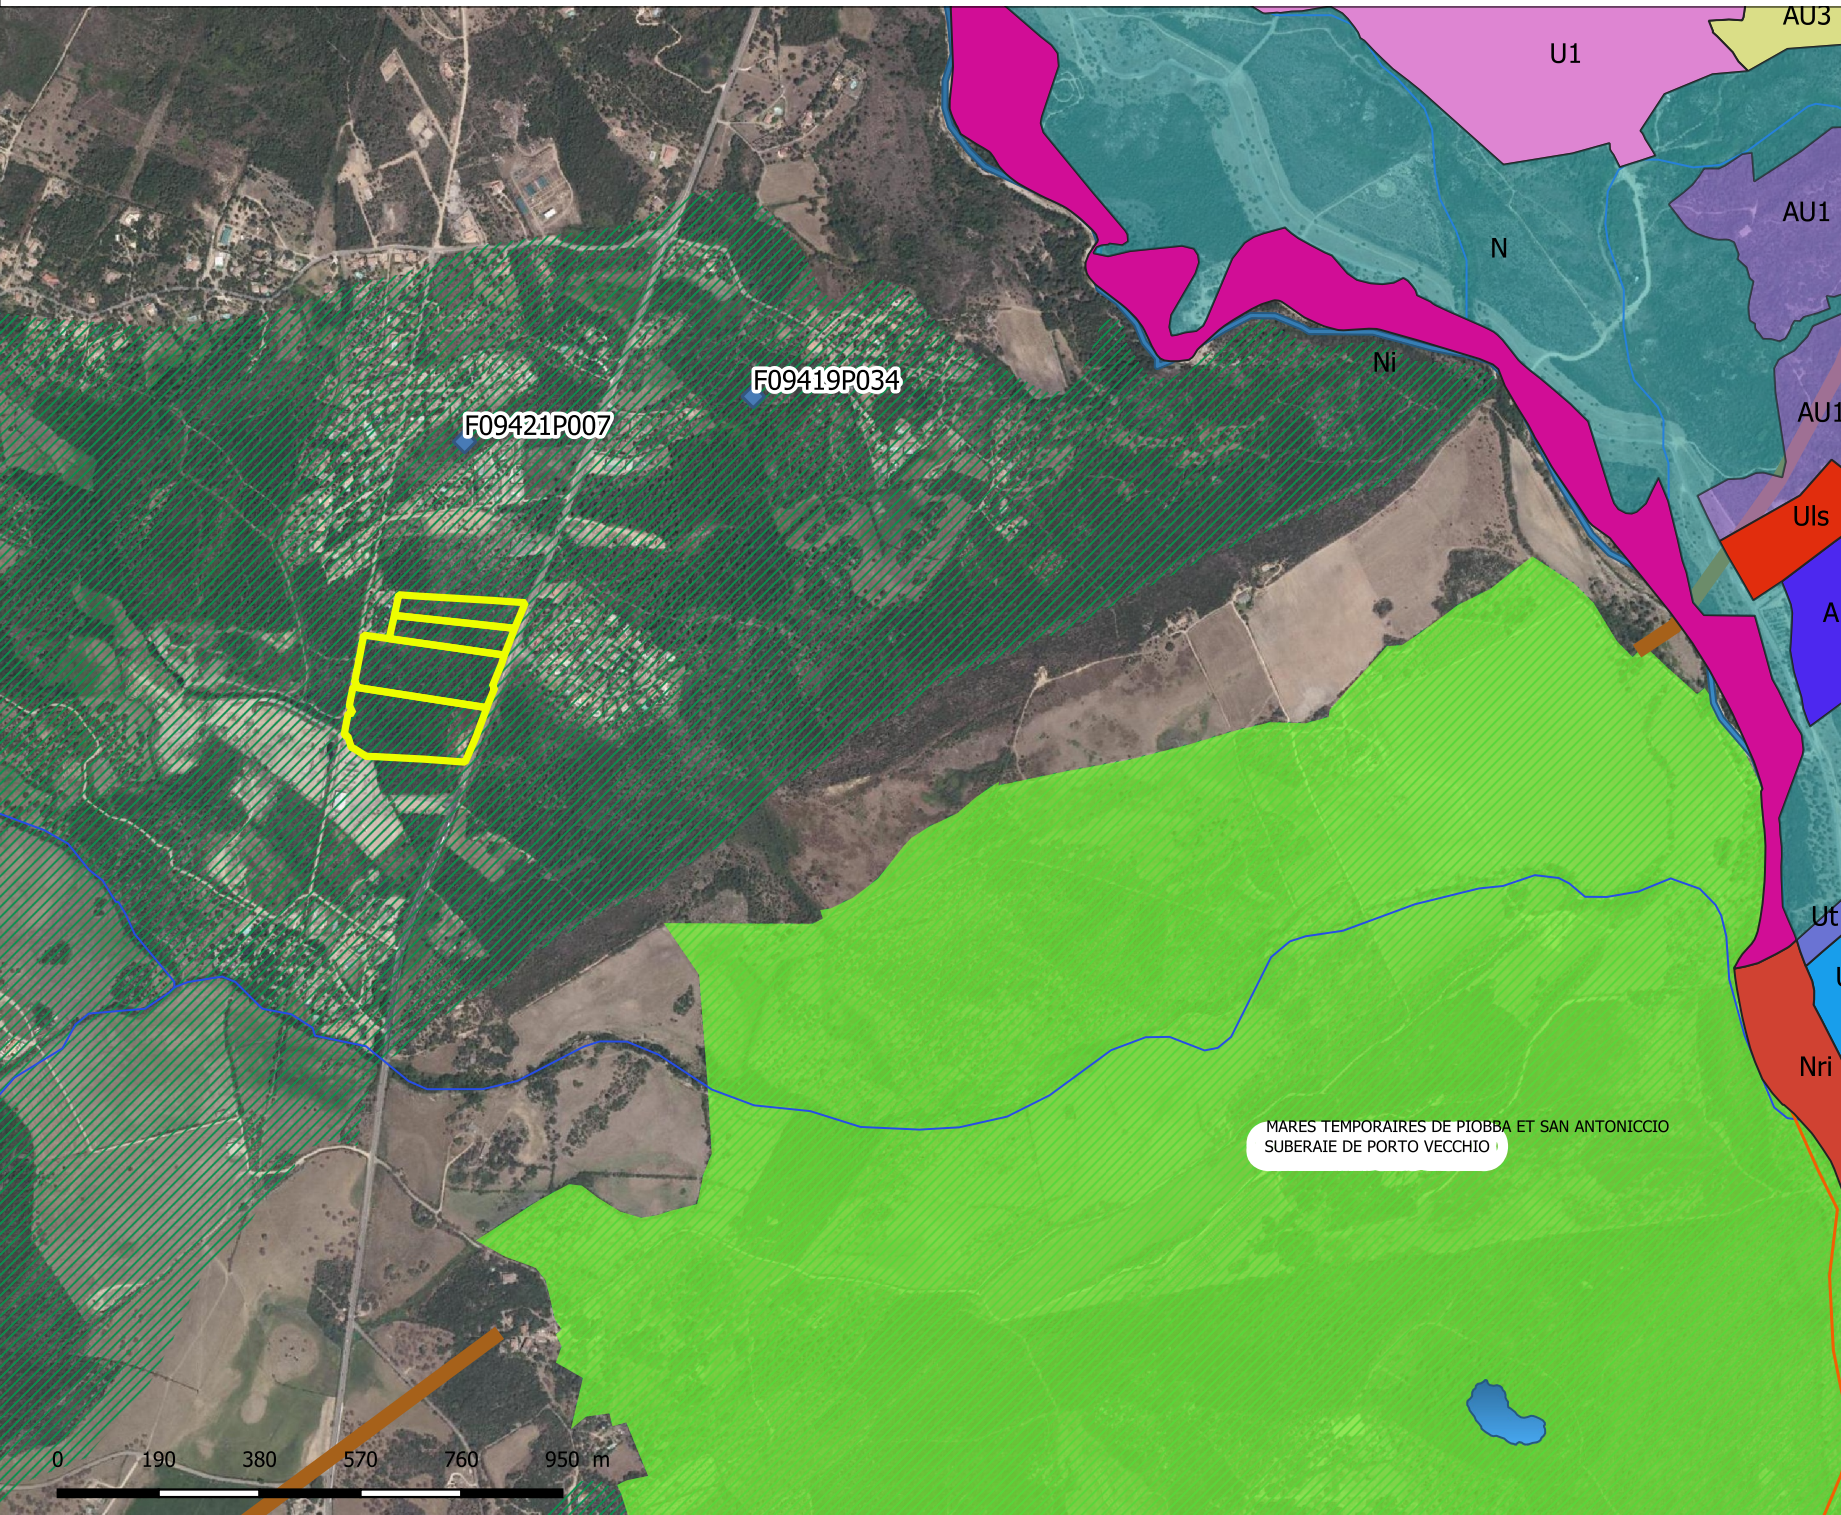

Carte des données cadastrales

Légende

DOSSIER

r_secteur_pos_plu

- A
- AU1
- AU3
- N
- Ni
- Nri
- U1
- U4
- Uls
- Ut
- F09421P077

Cas par cas (historique)

r_casparcas_ponctuel [434]

PADDUC

ERC_PADDUC

TVB_PADDUC

r_tvb_corridors_biodiversite_padduc

Basse altitude

TRAME BLEUE_2019

RB_TrameBleue_SRCE_Corse_L93

COR_TrameBleue_SRCE_Corse_L93

Zonages environnementaux

ZNIEFF

Znieff_type_1

Znieff_type_2

Ortho RVB express en L93