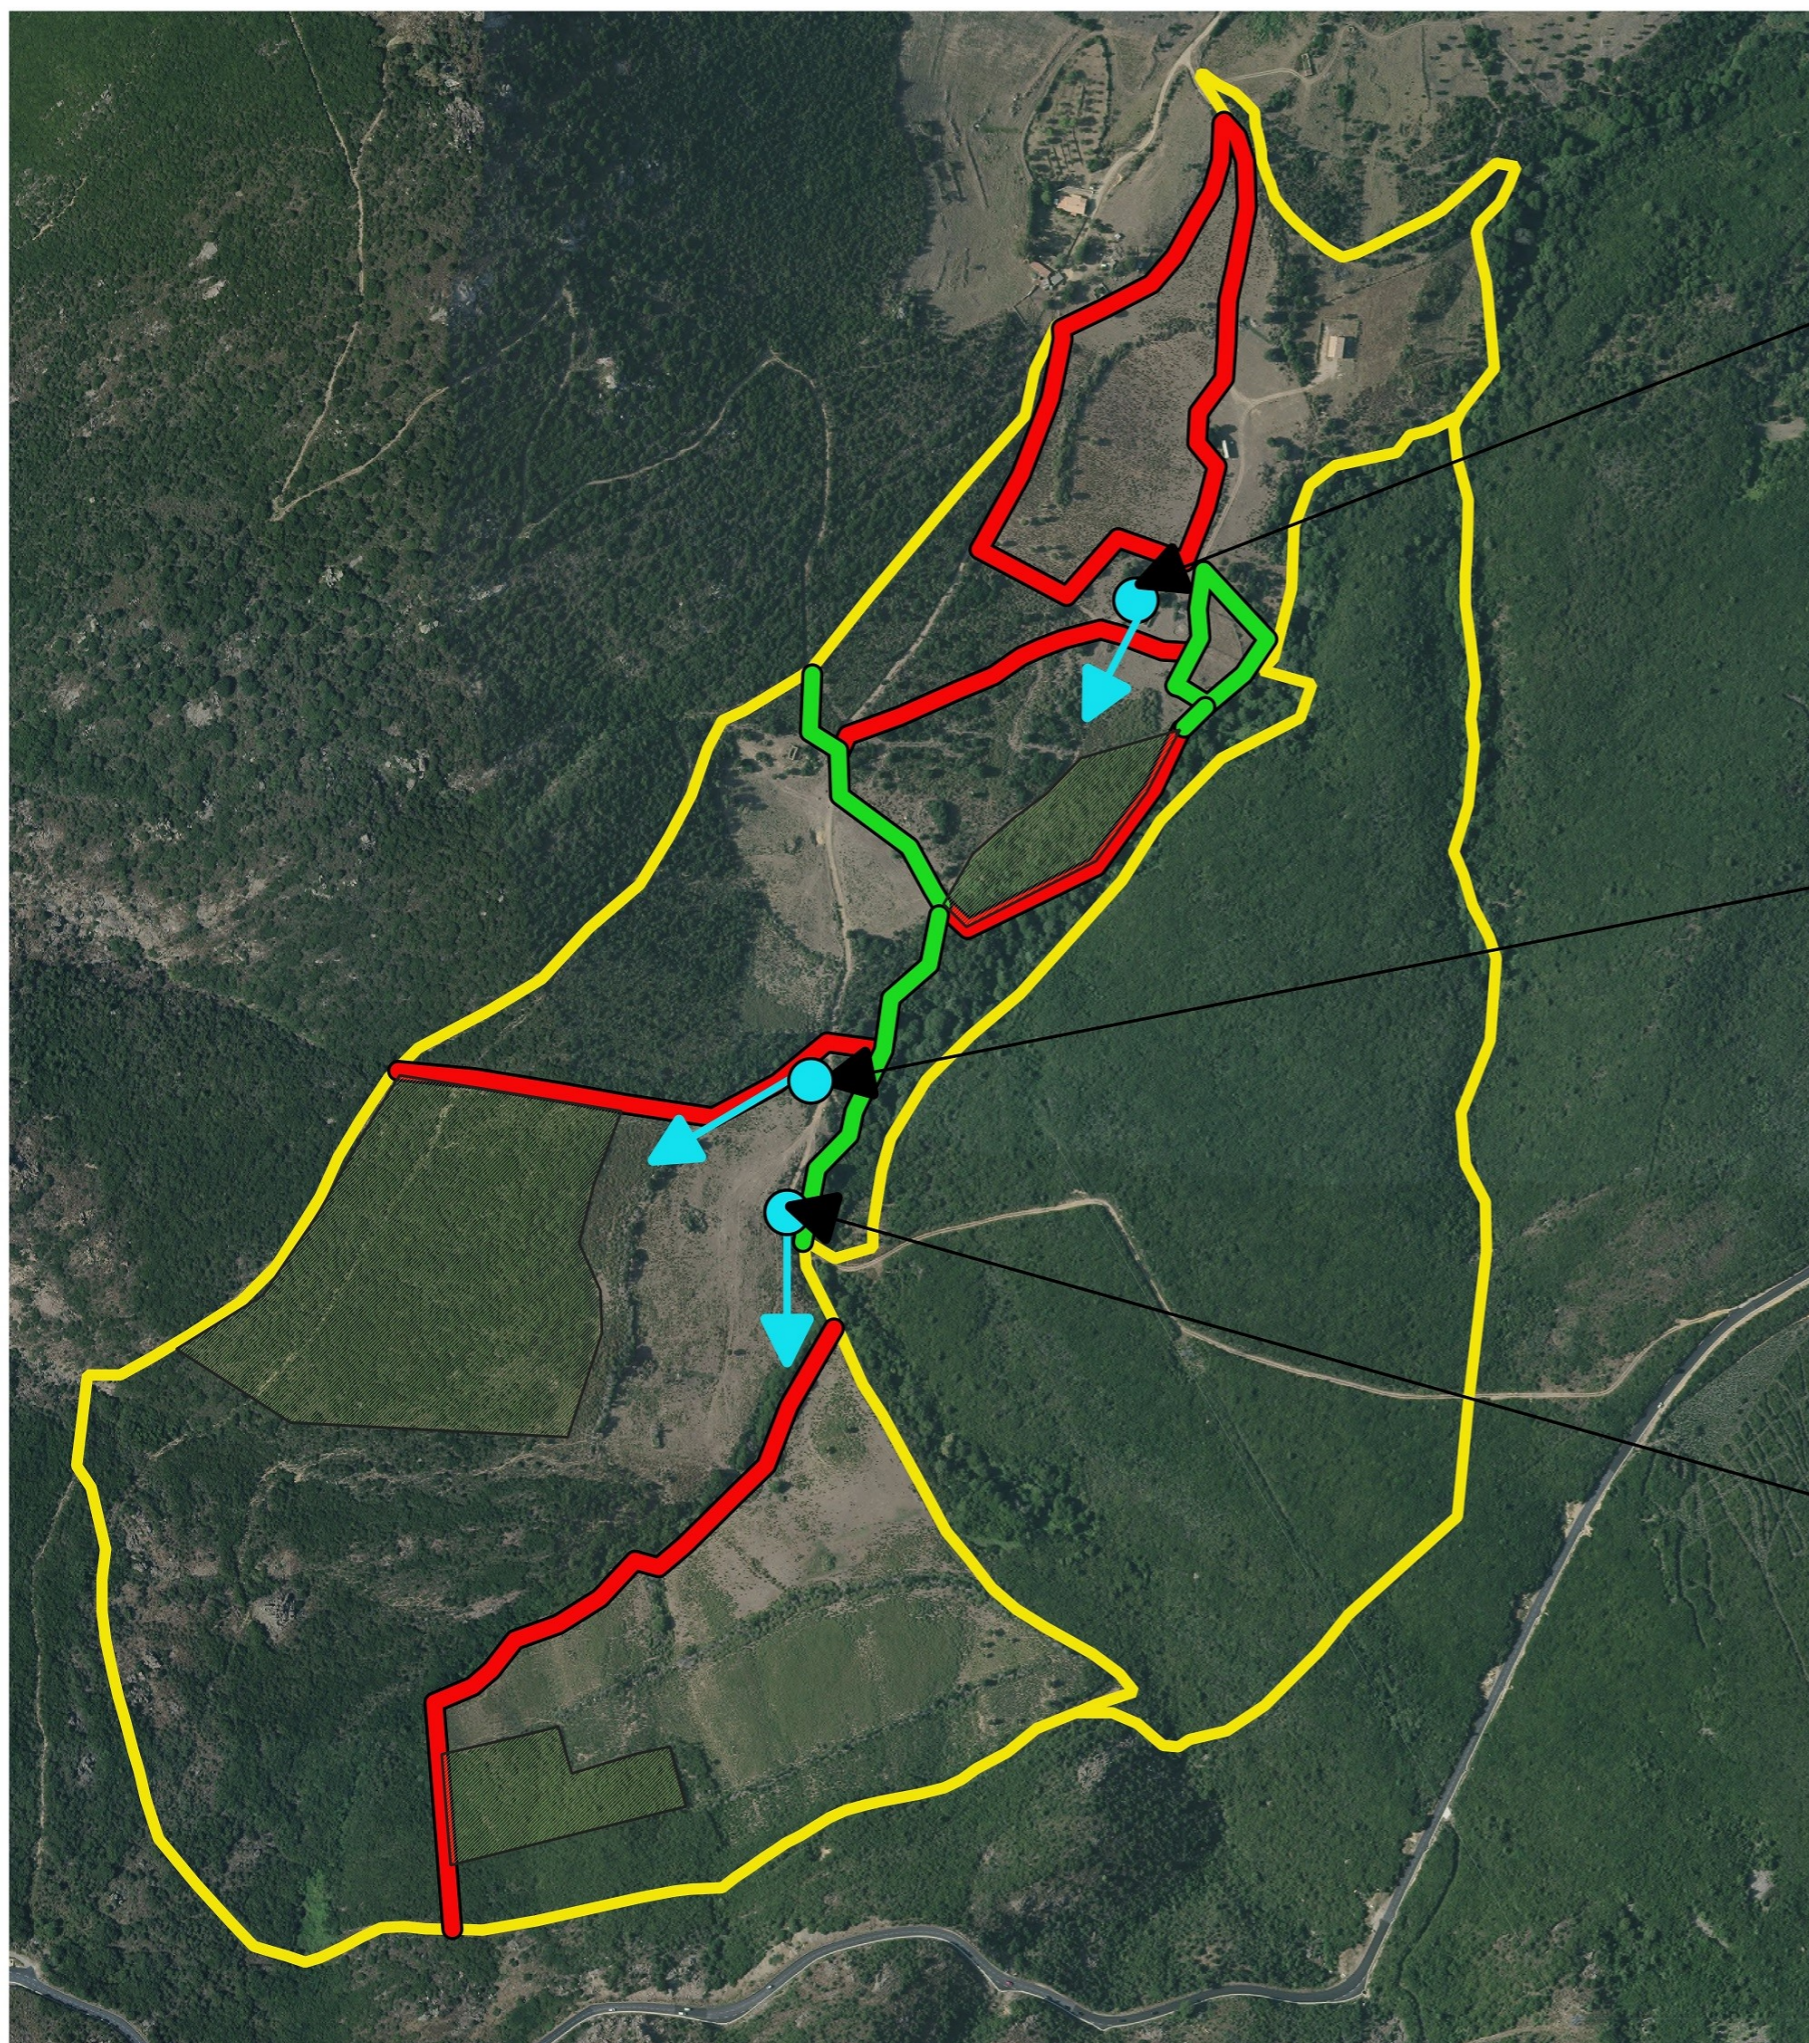

Photographies Îlot 1 : MASSIMI Laetitia Toussainte 02B153440

Légende

Point de vue
photographique

0 100 200 m