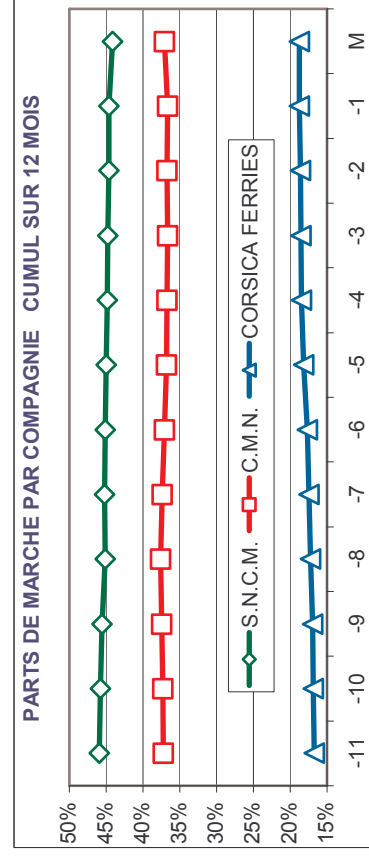

-11%

131 848 Mètres Linéaires transportés (Entrée + Sortie)

PORTS	Evolutions	
	Mensuelle	Cumul 12 mois
AJACCIO	-14%	1%
BASTIA	-10%	3%
CALVI	155%	11%
L'ILE ROUSSE	9%	1%
PROPRIANO	18%	1%
PORTO VECCHIO	-29%	1%
MARSEILLE	-12%	-1%
NICE	-54%	13%
TOULON	-4%	16%
TOTAL	-11%	2%

TRAFICS ROLL Français (Mètres linéaires)

Novembre 2008

CORSE - MARSEILLE

CORSE - NICE

Longueur Transportée	Novembre	Evolut°	12 mois	Evolut°
E	19 024	-18%	270 343	-4%
N	24 796	-6%	344 905	1%
T	0	N.S.	0	N.S.
R	2 433	7%	39 859	-2%
E	3 130	24%	41 612	1%
E	3 654	-33%	71 027	1%
S	53 037	-12%	767 746	-1%
	TOTAL			

Longueur Transportée	Novembre	Evolut°	12 mois	Evolut°
E	106	-43%	2 812	21%
N	518	-62%	18 576	20%
T	9	-25%	923	17%
R	0	0%	0	0%
E	0	0%	0	0%
E	0	0%	0	0%
S	633	-60%	22 311	20%
	TOTAL			

Longueur Transportée	Novembre	Evolut°	12 mois	Evolut°
S	18 968	-16%	266 308	0%
O	26 291	-9%	348 775	-1%
R	0	N.S.	43	-19%
T	2 050	14%	36 649	2%
I	2 340	11%	32 100	1%
E	3 260	-25%	63 072	1%
S	52 909	-12%	746 947	0%
	TOTAL			

Longueur Transportée	Novembre	Evolut°	12 mois	Evolut°
S	55	-42%	1 361	1%
O	398	-46%	9 673	1%
R	25	108%	834	1%
T	0	0%	0	0%
I	0	0%	0	0%
E	0	0%	0	0%
S	478	-43%	11 868	1%
	TOTAL			

Longueur Transportée	Novembre	Evolut°	12 mois	Evolut°
T	37 992	-17%	536 651	-2%
O	51 087	-8%	693 680	0%
T	0	N.S.	43	-19%
A	4 483	10%	76 508	0%
L	5 470	18%	73 712	1%
	6 914	-29%	134 099	1%
	105 946	-12%	1 514 693	-1%
	TOTAL			