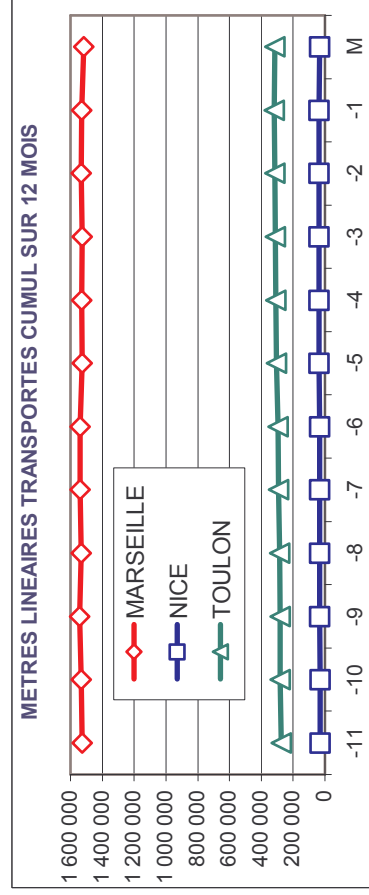

-11%

131 848 Mètres Linéaires transportés (Entrée + Sortie)

PORTS	Evolutions	
	Mensuelle	Cumul 12 mois
AJACCIO	-14%	1%
BASTIA	-10%	3%
CALVI	155%	11%
L'ILE ROUSSE	9%	1%
PROPRIANO	18%	1%
PORTO VECCHIO	-29%	1%
MARSEILLE	-12%	-1%
NICE	-54%	13%
TOULON	-4%	16%
TOTAL	-11%	2%

TRAFICS ROLL Français (Mètres linéaires)

Novembre 2008

CORSE - MARSEILLE

CORSE - NICE

Longueur Transportée	Novembre	Evolut°	12 mois	Evolut°
E	19 024	-18%	270 343	-4%
N	24 796	-6%	344 905	1%
T	0	N.S.	0	N.S.
R	2 433	7%	39 859	-2%
E	3 130	24%	41 612	1%
E	3 654	-33%	71 027	1%
S	53 037	-12%	767 746	-1%
	TOTAL			

Longueur Transportée	Novembre	Evolut°	12 mois	Evolut°
E	106	-43%	2 812	21%
N	518	-62%	18 576	20%
T	9	-25%	923	17%
R	0	0%	0	0%
E	0	0%	0	0%
E	0	0%	0	0%
S	633	-60%	22 311	20%
	TOTAL			

Longueur Transportée	Novembre	Evolut°	12 mois	Evolut°
S	18 968	-16%	266 308	0%
O	26 291	-9%	348 775	-1%
R	0	N.S.	43	-19%
T	2 050	14%	36 649	2%
I	2 340	11%	32 100	1%
E	3 260	-25%	63 072	1%
S	52 909	-12%	746 947	0%
	TOTAL			

Longueur Transportée	Novembre	Evolut°	12 mois	Evolut°
S	55	-42%	1 361	1%
O	398	-46%	9 673	1%
R	25	108%	834	1%
T	0	0%	0	0%
I	0	0%	0	0%
E	0	0%	0	0%
S	478	-43%	11 868	1%
	TOTAL			

Longueur Transportée	Novembre	Evolut°	12 mois	Evolut°
T	37 992	-17%	536 651	-2%
O	51 087	-8%	693 680	0%
T	0	N.S.	43	-19%
A	4 483	10%	76 508	0%
L	5 470	18%	73 712	1%
	6 914	-29%	134 099	1%
	105 946	-12%	1 514 693	-1%
	TOTAL			