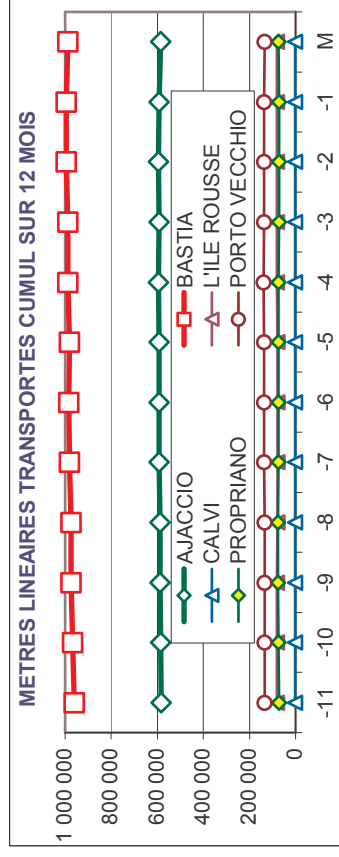

-11%

131 848 Mètres Linéaires transportés (Entrée + Sortie)

PORTS	Evolutions	
	Mensuelle	Cumul 12 mois
AJACCIO	-14%	1%
BASTIA	-10%	3%
CALVI	155%	11%
L'ILE ROUSSE	9%	1%
PROPRIANO	18%	1%
PORTO VECCHIO	-29%	1%
MARSEILLE	-12%	-1%
NICE	-54%	13%
TOULON	-4%	16%
TOTAL	-11%	2%

TRAFICS ROLL Français (Mètres linéaires)

Novembre 2008

CORSE - MARSEILLE

CORSE - NICE

Longueur Transportée	Novembre	Evolut°	12 mois	Evolut°
E	19 024	-18%	270 343	-4%
N	24 796	-6%	344 905	1%
T	0	N.S.	0	N.S.
R	2 433	7%	39 859	-2%
E	3 130	24%	41 612	1%
E	3 654	-33%	71 027	1%
S	53 037	-12%	767 746	-1%
	TOTAL			

Longueur Transportée	Novembre	Evolut°	12 mois	Evolut°
E	106	-43%	2 812	21%
N	518	-62%	18 576	20%
T	9	-25%	923	17%
R	0	0%	0	0%
E	0	0%	0	0%
E	0	0%	0	0%
S	633	-60%	22 311	20%
	TOTAL			

Longueur Transportée	Novembre	Evolut°	12 mois	Evolut°
S	18 968	-16%	266 308	0%
O	26 291	-9%	348 775	-1%
R	0	N.S.	43	-19%
T	2 050	14%	36 649	2%
I	2 340	11%	32 100	1%
E	3 260	-25%	63 072	1%
S	52 909	-12%	746 947	0%
	TOTAL			

Longueur Transportée	Novembre	Evolut°	12 mois	Evolut°
S	55	-42%	1 361	1%
O	398	-46%	9 673	1%
R	25	108%	834	1%
T	0	0%	0	0%
I	0	0%	0	0%
E	0	0%	0	0%
S	478	-43%	11 868	1%
	TOTAL			

Longueur Transportée	Novembre	Evolut°	12 mois	Evolut°
T	37 992	-17%	536 651	-2%
O	51 087	-8%	693 680	0%
T	0	N.S.	43	-19%
A	4 483	10%	76 508	0%
L	5 470	18%	73 712	1%
	6 914	-29%	134 099	1%
	105 946	-12%	1 514 693	-1%
	TOTAL			