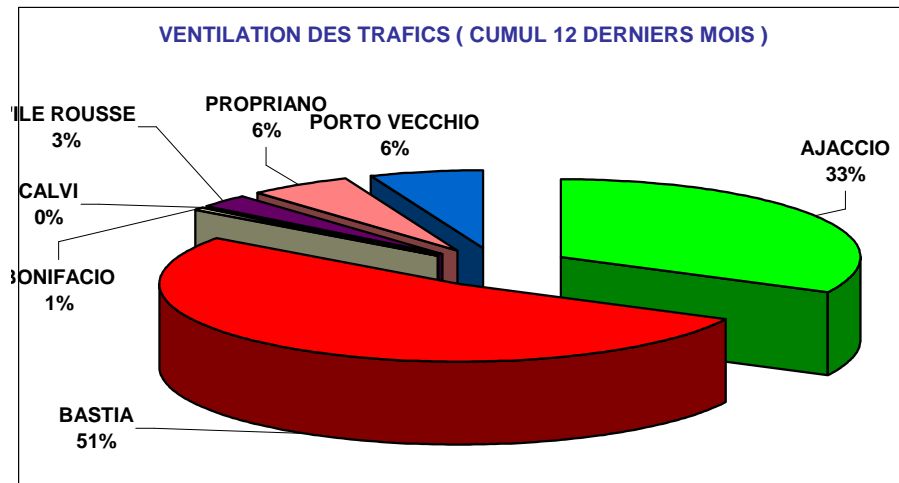

OBSERVATOIRE REGIONAL
DES TRANSPORTS
DE LA CORSE

CORSE TRANSPORTS "MARCHANDISES"

Tonnages Nets Roll & Spécialisé
Trafics Français et Italiens

Direction régionale
de l'Environnement,
de l'Aménagement
et du Logement
CORSE

Septembre 2012

-5%

179 570 Tonnes Net (Entrées + Sorties)

PORTS	Evolutions			
	Mensuelle		Cumul 12 mois	
AJACCIO	-2%	↓	-3%	↓
BASTIA	-10%	↓	-2%	↓
BONIFACIO	-50%	↓	-27%	↓
CALVI	128%	↑	-81%	↓
L'ILE ROUSSE	-2%	↓	-23%	↓
PROPRIANO	2%	↑	14%	↑
PORTO VECCHIO	17%	↑	13%	↑
TOTAL	-5%	↓	-2%	↓

DIRECTION REGIONALE DE L'ENVIRONNEMENT DE L'AMENAGEMENT ET DU LOGEMENT DE LA CORSE

CS 10 006 20704 AJACCIO Cedex 9 TEL 04 95 51 79 47 FAX 04 95 51 79 89 Site Internet : www.ortc.info Email : ort.corse@wanadoo.fr