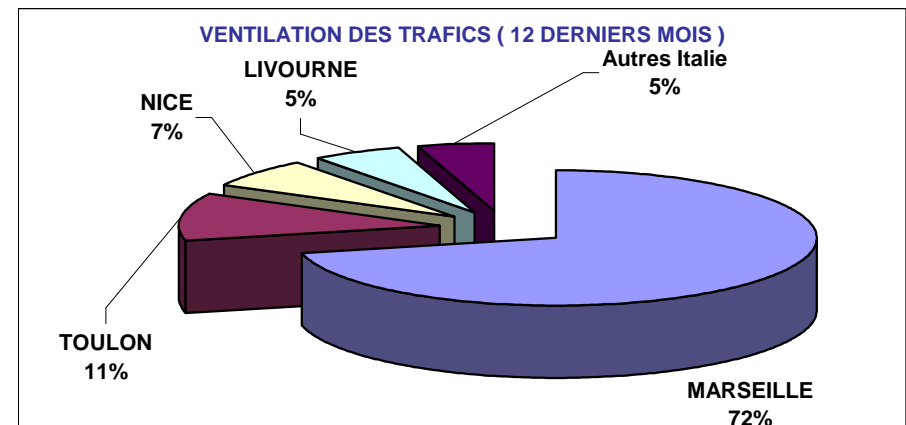

	Longueur Transportée	Septembre	Evolut°	12 mois	Evolut°
CIE	LA MERIDIONALE	54 166	-10%	742 831	-2%
	S.N.C.M.	65 358	1%	804 899	19%
	CORSICA FERRIES	39 139	-11%	513 034	-9%
	MOBY LINES	0	N.S.	0	N.S.
	TOTAL	158 663	-6%	2 060 764	1%

OBSERVATOIRE REGIONAL
DES TRANSPORTS
DE LA CORSE

CORSE TRANSPORTS "MARCHANDISES"

Tonnages Nets Roll & Spécialisé
Trafics Français et Italiens

Direction régionale
de l'Environnement,
de l'Aménagement
et du Logement
CORSE

Septembre 2012

-5%

179 570 Tonnes Net (Entrées + Sorties)

PORTS	Evolutions			
	Mensuelle		Cumul 12 mois	
AJACCIO	-2%	↓	-3%	↓
BASTIA	-10%	↓	-2%	↓
BONIFACIO	-50%	↓	-27%	↓
CALVI	128%	↑	-81%	↓
L'ILE ROUSSE	-2%	↓	-23%	↓
PROPRIANO	2%	↑	14%	↑
PORTO VECCHIO	17%	↑	13%	↑
TOTAL	-5%	↓	-2%	↓