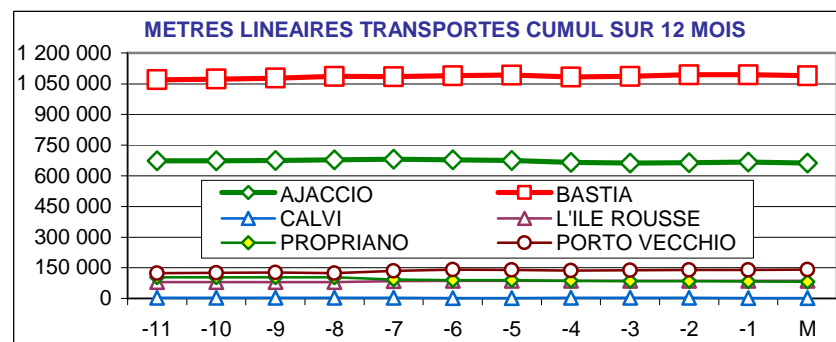

CORSE TRANSPORTS "MARCHANDISES" Longueur Roll (Trafic National)

Septembre 2012

-6%

158 663 Mètres Linéaires transportés (Entrée + Sortie)

PORTS	Evolutions	
	Mensuelle	Cumul 12 mois
AJACCIO	-6% ↓	-1% ↓
BASTIA	-7% ↓	3% ↑
CALVI	31% ↑	-52% ↓
L'ILE ROUSSE	-3% ↓	0% ↑
PROPRIANO	-18% ↓	-22% ↓
PORTO VECCHIO	3% ↑	14% ↑
MARSEILLE	-5% ↓	7% ↑
NICE	-17% ↓	11% ↑
TOULON	-7% ↓	-14% ↓
TOTAL	-6% ↓	1% ↑

TRAFICS ROLL Français (Mètres linéaires)

Septembre 2012

CORSE - MARSEILLE

CORSE - NICE

	Longueur Transportée	Septembre	Evolut°	12 mois	Evolut°
E	AJACCIO	20 510	-3%	259 841	6%
N	BASTIA	26 159	-8%	354 667	10%
T	CALVI	0	N.S.	0	N.S.
R	L'ILE ROUSSE	3 620	-9%	44 866	5%
E	PROPRIANO	3 485	-21%	45 038	-22%
E	PORTO VECCHIO	5 427	0%	70 849	14%
S	TOTAL	59 201	-7%	775 261	6%

	Longueur Transportée	Septembre	Evolut°	12 mois	Evolut°
E	AJACCIO	93	-6%	1 644	17%
N	BASTIA	2 684	-14%	26 812	13%
T	CALVI	140	226%	857	-39%
R	L'ILE ROUSSE	0	0%	0	0%
E	PROPRIANO	0	0%	0	0%
E	PORTO VECCHIO	0	0%	0	0%
S	TOTAL	2 917	-11%	29 313	11%