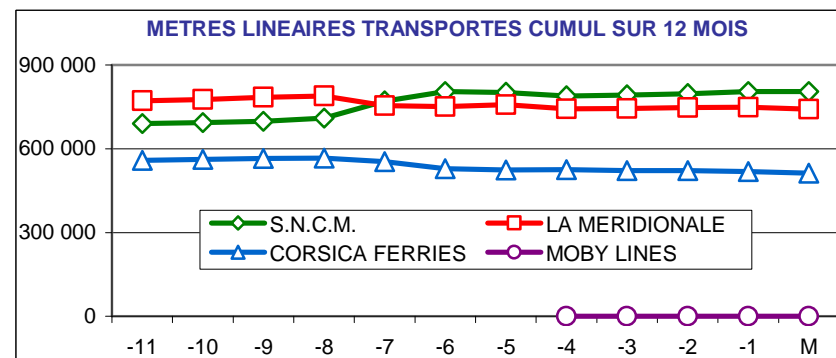

CORSE TRANSPORTS "MARCHANDISES" Longueur Roll (Trafic National)

Septembre 2012

-6%

158 663 Mètres Linéaires transportés (Entrée + Sortie)

PORTS	Evolutions	
	Mensuelle	Cumul 12 mois
AJACCIO	-6% ↓	-1% ↓
BASTIA	-7% ↓	3% ↑
CALVI	31% ↑	-52% ↓
L'ILE ROUSSE	-3% ↓	0% ↑
PROPRIANO	-18% ↓	-22% ↓
PORTO VECCHIO	3% ↑	14% ↑
MARSEILLE	-5% ↓	7% ↑
NICE	-17% ↓	11% ↑
TOULON	-7% ↓	-14% ↓
TOTAL	-6% ↓	1% ↑

TRAFICS ROLL Français (Mètres linéaires)

Septembre 2012

CORSE - MARSEILLE

CORSE - NICE

	Longueur Transportée	Septembre	Evolut°	12 mois	Evolut°
E	AJACCIO	20 510	-3%	259 841	6%
N	BASTIA	26 159	-8%	354 667	10%
T	CALVI	0	N.S.	0	N.S.
R	L'ILE ROUSSE	3 620	-9%	44 866	5%
E	PROPRIANO	3 485	-21%	45 038	-22%
E	PORTO VECCHIO	5 427	0%	70 849	14%
S	TOTAL	59 201	-7%	775 261	6%