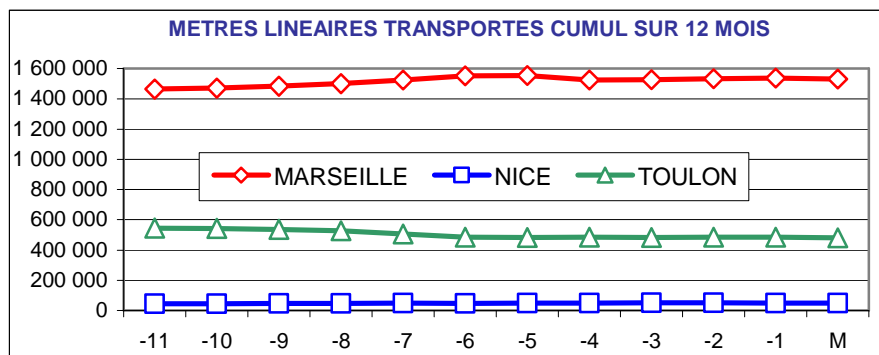

CORSE TRANSPORTS "MARCHANDISES" Longueur Roll (Trafic National)

Septembre 2012

-6%

158 663 Mètres Linéaires transportés (Entrée + Sortie)

PORTS	Evolutions	
	Mensuelle	Cumul 12 mois
AJACCIO	-6% ↓	-1% ↓
BASTIA	-7% ↓	3% ↑
CALVI	31% ↑	-52% ↓
L'ILE ROUSSE	-3% ↓	0% ↑
PROPRIANO	-18% ↓	-22% ↓
PORTO VECCHIO	3% ↑	14% ↑
MARSEILLE	-5% ↓	7% ↑
NICE	-17% ↓	11% ↑
TOULON	-7% ↓	-14% ↓
TOTAL	-6% ↓	1% ↑