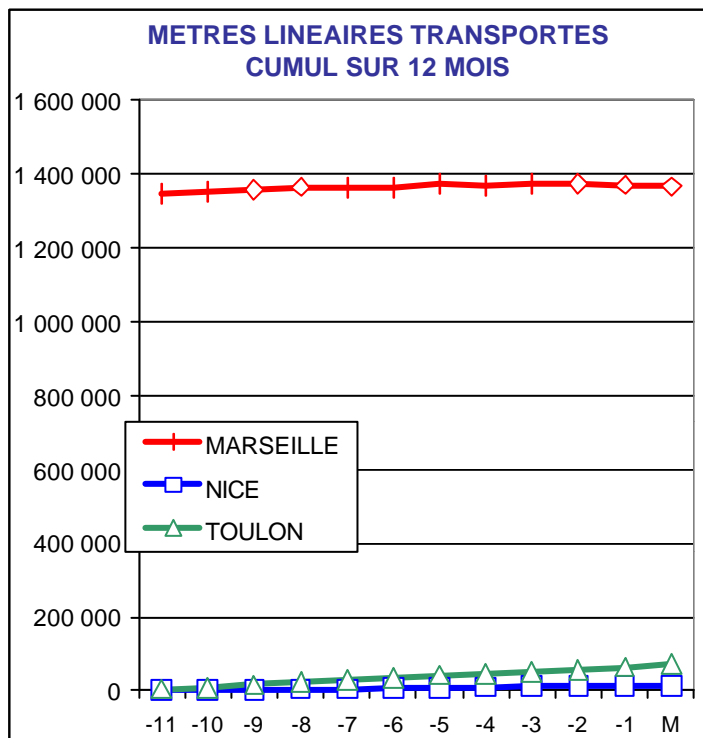

CORSE TRANSPORTS "MARCHANDISES"

4 ° TRIMESTRE

2002

+ 6%

326 615 Mètres Linéaires transportés (Entrée + Sortie)

PORTS	Evolutions	
	Trimestrielle	Annuelle
AJACCIO	-3% ↓	4% ↗
BASTIA	15% ↗	13% ↗
CALVI	-88% ↓	-13% ↓
L'ILE ROUSSE	-7% ↓	-19% ↓
PROPRIANO	35% ↗	21% ↗
PORTO VECCHIO	-3% ↓	4% ↗
MARSEILLE	-2% ↓	2% ↗
NICE	N.S. ↗	N.S. ↗
TOULON	N.S. ↗	N.S. ↗
TOTAL	6% ↗	8% ↗

CORSE - MARSEILLE

4 ° TRIMESTRE 2002

Longueur Transportée		Octobre	Novembre	Décembre	TOTAL	Evolut°	12 mois	Evolut°
E	AJACCIO	20 203	17 224	15 219	52 646	-3%	239 172	3%
N	BASTIA	30 301	26 488	22 037	78 826	-2%	349 534	2%
T	CALVI	0	0	0	0	N.S.	2 390	-31%
R	L'ILE ROUSSE	1 920	1 301	1 316	4 537	-8%	23 459	-21%
E	PROPRIANO	1 689	1 843	3 048	6 580	35%	26 474	21%
E	PORTO VECCHIO	4 763	3 939	2 610	11 312	-5%	61 387	4%
S	TOTAL	58 876	50 795	44 230	153 901	-3%	702 416	2%