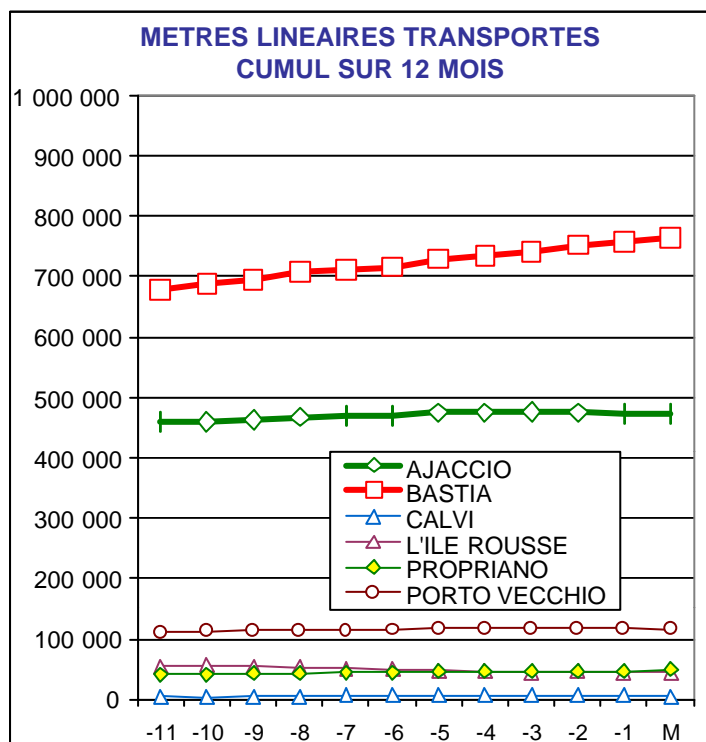

CORSE TRANSPORTS "MARCHANDISES"

4 ° TRIMESTRE

2002

+ 6%

326 615 Mètres Linéaires transportés (Entrée + Sortie)

PORTS	Evolutions	
	Trimestrielle	Annuelle
AJACCIO	-3% ↓	4% ↗
BASTIA	15% ↗	13% ↗
CALVI	-88% ↓	-13% ↓
L'ILE ROUSSE	-7% ↓	-19% ↓
PROPRIANO	35% ↗	21% ↗
PORTO VECCHIO	-3% ↓	4% ↗
MARSEILLE	-2% ↓	2% ↗
NICE	N.S. ↗	N.S. ↗
TOULON	N.S. ↗	N.S. ↗
TOTAL	6% ↗	8% ↗

CORSE - MARSEILLE

4 ° TRIMESTRE 2002

Longueur Transportée		Octobre	Novembre	Décembre	TOTAL	Evolut°	12 mois	Evolut°
E	AJACCIO	20 203	17 224	15 219	52 646	-3%	239 172	3%
N	BASTIA	30 301	26 488	22 037	78 826	-2%	349 534	2%
T	CALVI	0	0	0	0	N.S.	2 390	-31%
R	L'ILE ROUSSE	1 920	1 301	1 316	4 537	-8%	23 459	-21%
E	PROPRIANO	1 689	1 843	3 048	6 580	35%	26 474	21%
E	PORTO VECCHIO	4 763	3 939	2 610	11 312	-5%	61 387	4%
S	TOTAL	58 876	50 795	44 230	153 901	-3%	702 416	2%