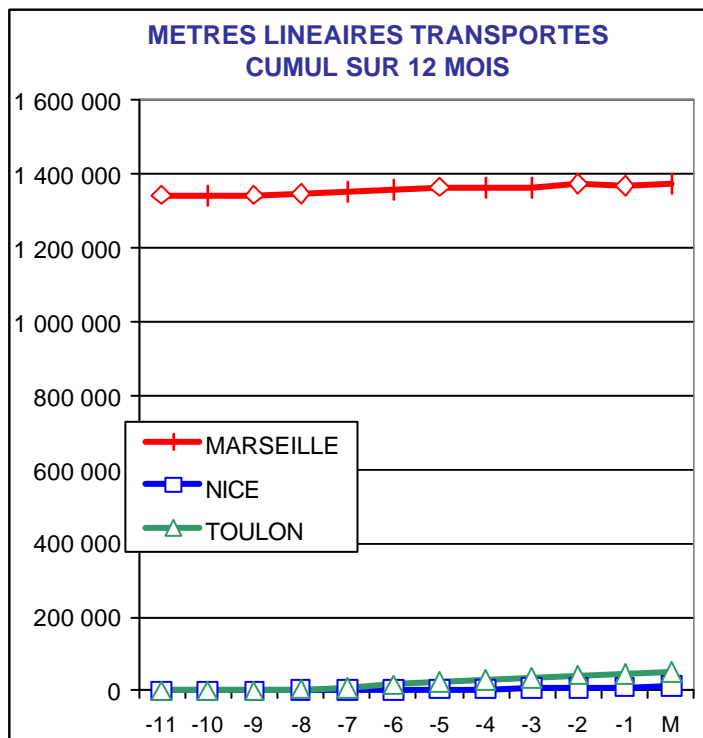

CORSE TRANSPORTS "MARCHANDISES"

3 ° TRIMESTRE

2002

+ 8%

394 085 Mètres Linéaires transportés (Entrée + Sortie)

PORTS	Evolutions	
	Trimestrielle	Annuelle
AJACCIO	5% ↗	6% ↗
BASTIA	15% ↗	9% ↗
CALVI	N.S. ↗	24% ↗
L'ILE ROUSSE	-26% ↘	-18% ↘
PROPRIANO	12% ↗	15% ↗
PORTO VECCHIO	4% ↗	5% ↗
MARSEILLE	3% ↗	2% ↗
NICE	N.S. ↗	N.S. ↗
TOULON	N.S. ↗	N.S. ↗
TOTAL	8% ↗	7% ↗

CORSE - MARSEILLE

3 ° TRIMESTRE 2002

Longueur Transportée		Juillet	Août	Septembre	TOTAL	Evolut°	12 mois	Evolut°
E	AJACCIO	25 736	20 413	18 868	65 017	5%	241 007	5%
N	BASTIA	37 185	28 150	28 675	94 010	5%	350 898	1%
T	CALVI	0	0	0	0	N.S.	3 834	22%
R	L'ILE ROUSSE	2 740	2 189	1 925	6 854	-31%	23 860	-21%
E	PROPRIANO	2 842	1 881	2 034	6 757	5%	24 752	15%
E	PORTO VECCHIO	7 978	5 754	4 675	18 407	4%	62 014	7%
S	TOTAL	76 481	58 387	56 177	191 045	3%	706 365	2%