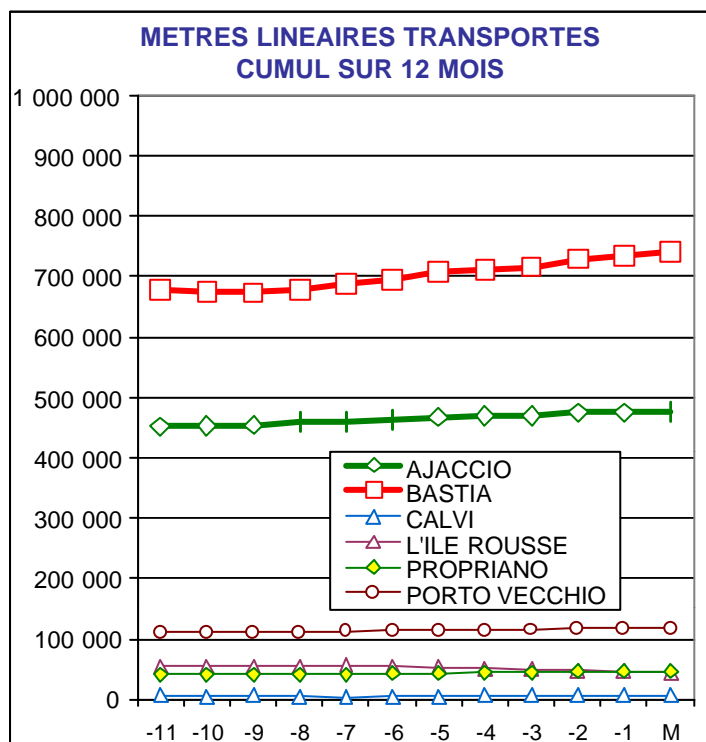

CORSE TRANSPORTS "MARCHANDISES"

3 ° TRIMESTRE

2002

+ 8%

394 085 Mètres Linéaires transportés (Entrée + Sortie)

PORTS	Evolutions	
	Trimestrielle	Annuelle
AJACCIO	5% ↗	6% ↗
BASTIA	15% ↗	9% ↗
CALVI	N.S. ↗	24% ↗
L'ILE ROUSSE	-26% ↘	-18% ↘
PROPRIANO	12% ↗	15% ↗
PORTO VECCHIO	4% ↗	5% ↗
MARSEILLE	3% ↗	2% ↗
NICE	N.S. ↗	N.S. ↗
TOULON	N.S. ↗	N.S. ↗
TOTAL	8% ↗	7% ↗

CORSE - MARSEILLE

3 ° TRIMESTRE 2002

Longueur Transportée		Juillet	Août	Septembre	TOTAL	Evolut°	12 mois	Evolut°
E	AJACCIO	25 736	20 413	18 868	65 017	5%	241 007	5%
N	BASTIA	37 185	28 150	28 675	94 010	5%	350 898	1%
T	CALVI	0	0	0	0	N.S.	3 834	22%
R	L'ILE ROUSSE	2 740	2 189	1 925	6 854	-31%	23 860	-21%
E	PROPRIANO	2 842	1 881	2 034	6 757	5%	24 752	15%
E	PORTO VECCHIO	7 978	5 754	4 675	18 407	4%	62 014	7%
S	TOTAL	76 481	58 387	56 177	191 045	3%	706 365	2%