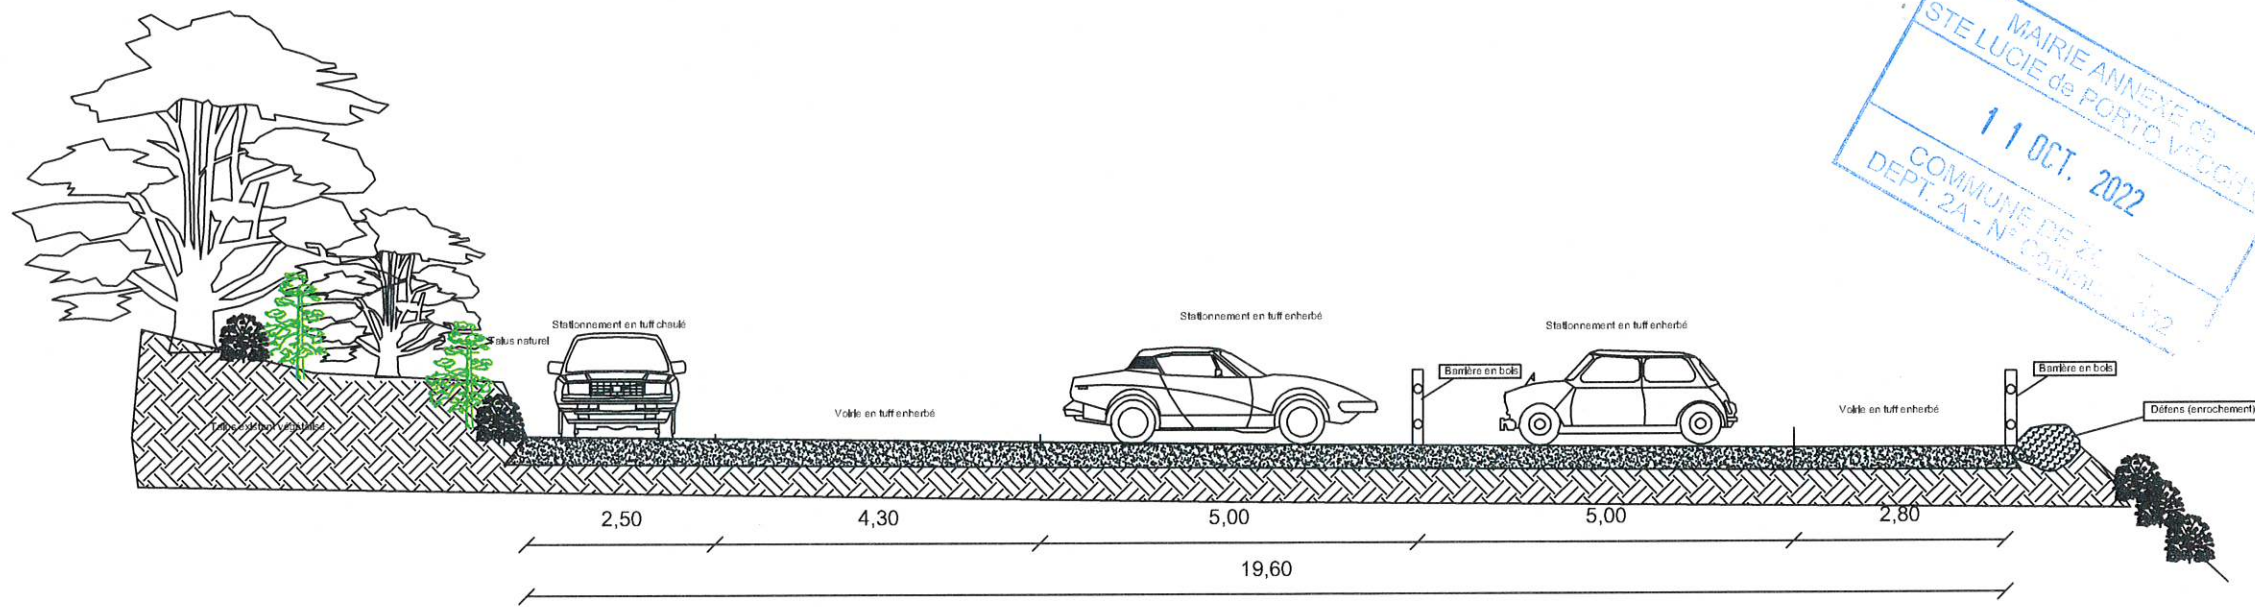

PARKING DE VISEO

Entrée Principale Parking 1

Vue en coupe Echelle 1/100 ème

atelier architecture Claude Sarate
20144 santa lucia di purlivechju
0495257332 saraisclucia@orange.fr
national 074819 - régional 0601043
siret 5181995750001 - sse 7111Z

PA 362-22-0003

Mairie Annexe de
STE LUCIE de PORTO VICECHJO
11 OCT. 2022
COMMUNE DE ZE
DEPT. 2A - N° Comm. 102

Coupe AA'