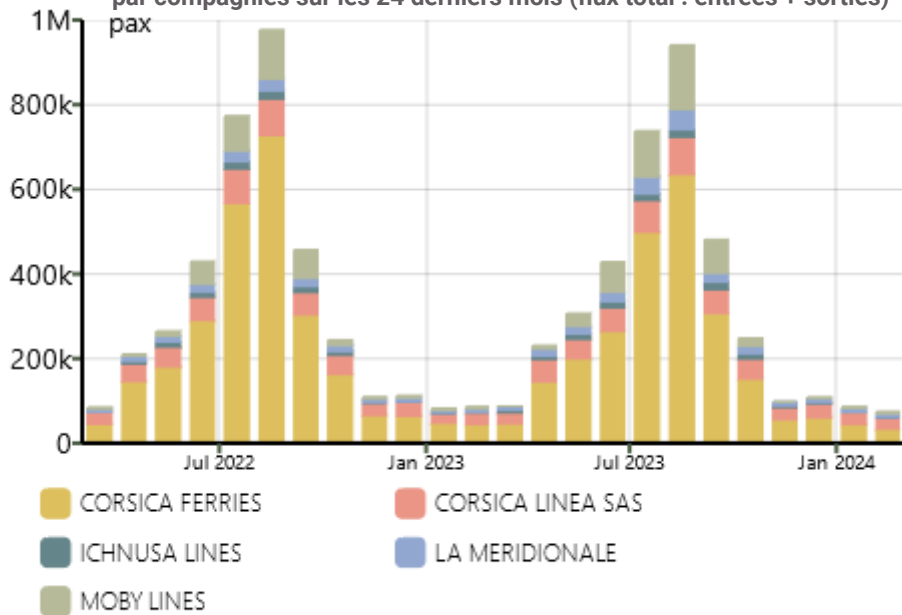

Répartition Février 2024

Traitement : DREAL / ORTC - Source : Chambre de Commerce et d'Industrie de la Corse

Evolution mensuelle du nombre de passagers aériens par compagnies sur les 24 derniers mois (flux total : entrées + sorties)

Répartition Février 2024

Traitement : DREAL / ORTC - Source : Chambre de Commerce et d'Industrie de la Corse

Evolution mensuelle du nombre de passagers aériens par pays sur les 24 derniers mois (flux total : entrées + sorties)

Répartition Février 2024

Traitement : DREAL / ORTC - Source : Chambre de Commerce et d'Industrie de la Corse

Evolution mensuelle du nombre de passagers maritimes hors croisiéristes par ports sur les 24 derniers mois (flux total : entrées + sorties)

Répartition Février 2024

Traitement : DREAL / ORTC - Source : Chambre de Commerce et d'Industrie de la Corse

Evolution mensuelle du nombre de passagers maritimes hors croisiéristes par compagnies sur les 24 derniers mois (flux total : entrées + sorties)