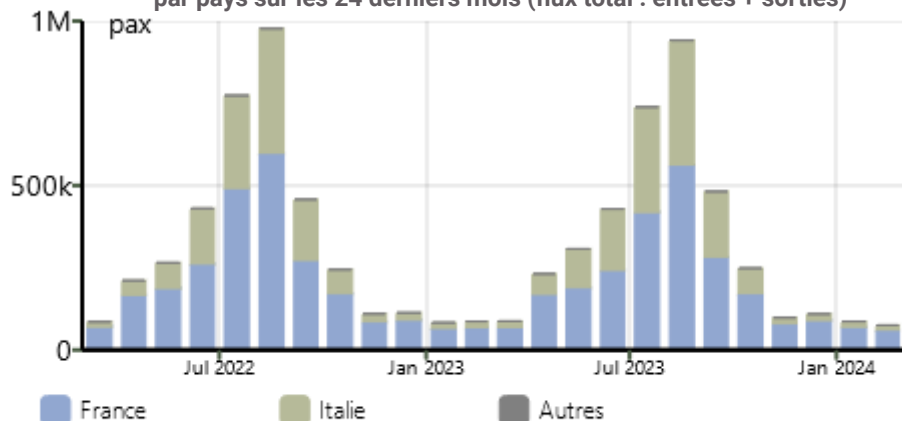

Répartition Février 2024

Traitement : DREAL / ORTC - Source : Chambre de Commerce et d'Industrie de la Corse

Evolution mensuelle du nombre de passagers aériens par pays sur les 24 derniers mois (flux total : entrées + sorties)

Répartition Février 2024

Traitement : DREAL / ORTC - Source : Chambre de Commerce et d'Industrie de la Corse

Evolution mensuelle du nombre de passagers maritimes hors croisiéristes par ports sur les 24 derniers mois (flux total : entrées + sorties)

Répartition Février 2024

Traitement : DREAL / ORTC - Source : Chambre de Commerce et d'Industrie de la Corse

Evolution mensuelle du nombre de passagers maritimes hors croisiéristes par compagnies sur les 24 derniers mois (flux total : entrées + sorties)

Répartition Février 2024

Traitement : DREAL / ORTC - Source : Chambre de Commerce et d'Industrie de la Corse

Evolution mensuelle du nombre de passagers maritimes hors croisiéristes par pays sur les 24 derniers mois (flux total : entrées + sorties)