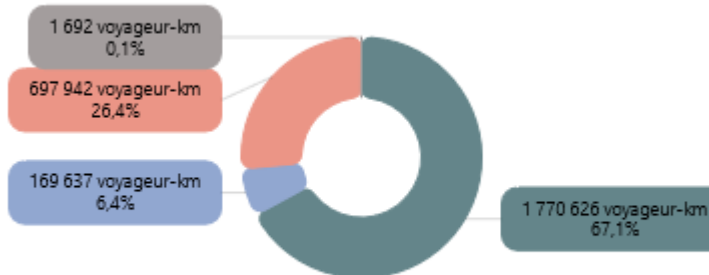

Répartition Février 2024

Traitement : DREAL / ORTC - Source : Chemins de Fer de la Corse