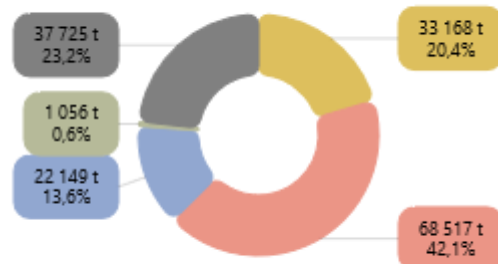

Répartition Février 2024

Traitement : DREAL / ORTC - Source : Chambre de Commerce et d'Industrie de la Corse