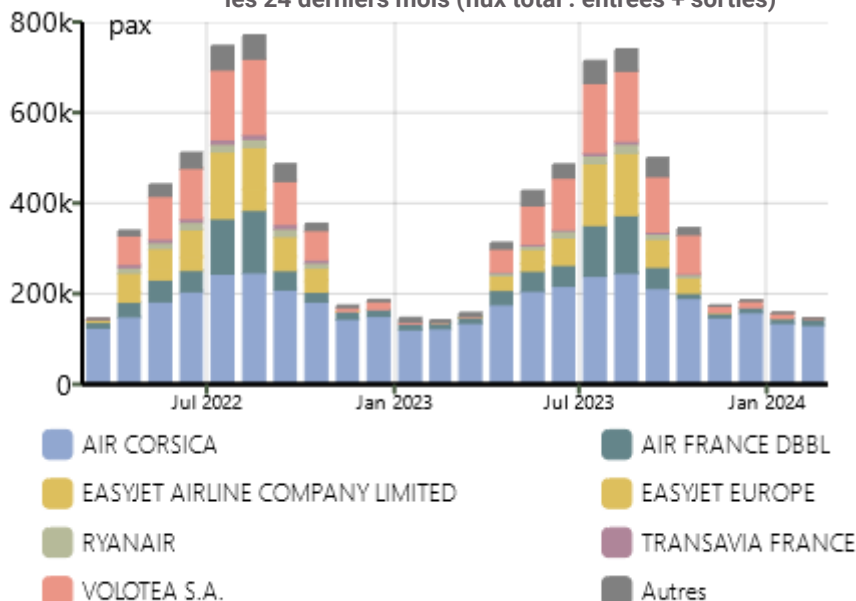

<http://www.corse.developpement-durable.gouv.fr> (rubrique "Observatoire régional des transports de Corse")

Transport des voyageurs - AERIEN

Evolution mensuelle du nombre de passagers aériens par aéroports sur les 24 derniers mois (flux total : entrées + sorties)

Répartition Février 2024

Traitement : DREAL / ORTC - Source : Chambre de Commerce et d'Industrie de la Corse

Evolution mensuelle du nombre de passagers aériens par compagnies sur les 24 derniers mois (flux total : entrées + sorties)

Répartition Février 2024

Traitement : DREAL / ORTC - Source : Chambre de Commerce et d'Industrie de la Corse

Evolution mensuelle du nombre de passagers aériens par pays sur les 24 derniers mois (flux total : entrées + sorties)