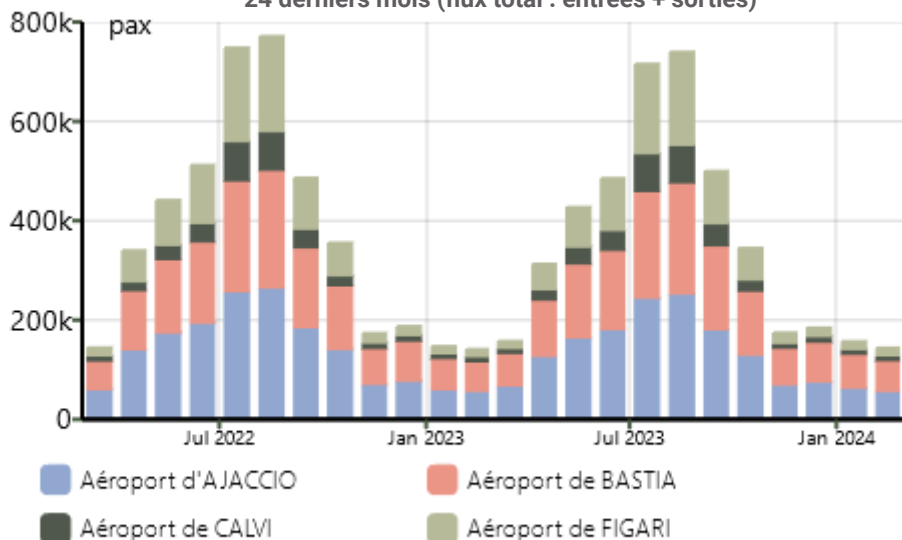

Chiffres clés des transports en Corse - Février 2024

Date d'édition : Mars 2024

Trafics et évolutions par rapport à Février 2023

Transport aérien

Nombre de passagers

144 841

2,1%

Transport maritime

32 310

-10,7%

Tonnage de marchandises
hors tare (contenant) :

162 615

26,2%

Traitement : DREAL / ORTC - Source : Chambre de Commerce et d'Industrie de la Corse

Retrouver toutes nos publications et toutes nos données Mobilité & Transports sur le site

<http://www.corse.developpement-durable.gouv.fr> (rubrique "Observatoire régional des transports de Corse")

Transport des voyageurs - AERIEN

Evolution mensuelle du nombre de passagers aériens par aéroports sur les 24 derniers mois (flux total : entrées + sorties)

Répartition Février 2024

Traitement : DREAL / ORTC - Source : Chambre de Commerce et d'Industrie de la Corse

Evolution mensuelle du nombre de passagers aériens par compagnies sur les 24 derniers mois (flux total : entrées + sorties)