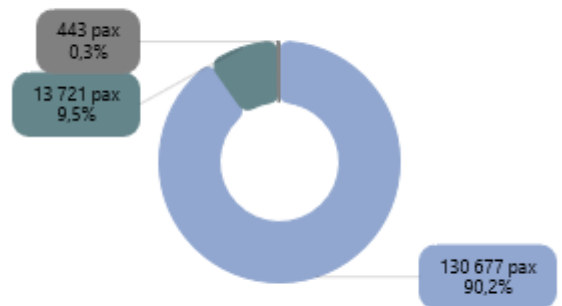

<http://www.corse.developpement-durable.gouv.fr> (rubrique "Observatoire régional des transports de Corse")

Transport des voyageurs - AERIEN

Evolution mensuelle du nombre de passagers aériens par aéroports sur les 24 derniers mois (flux total : entrées + sorties)

Répartition Février 2024

Traitement : DREAL / ORTC - Source : Chambre de Commerce et d'Industrie de la Corse

Evolution mensuelle du nombre de passagers aériens par compagnies sur les 24 derniers mois (flux total : entrées + sorties)

Répartition Février 2024

Traitement : DREAL / ORTC - Source : Chambre de Commerce et d'Industrie de la Corse

Evolution mensuelle du nombre de passagers aériens par pays sur les 24 derniers mois (flux total : entrées + sorties)