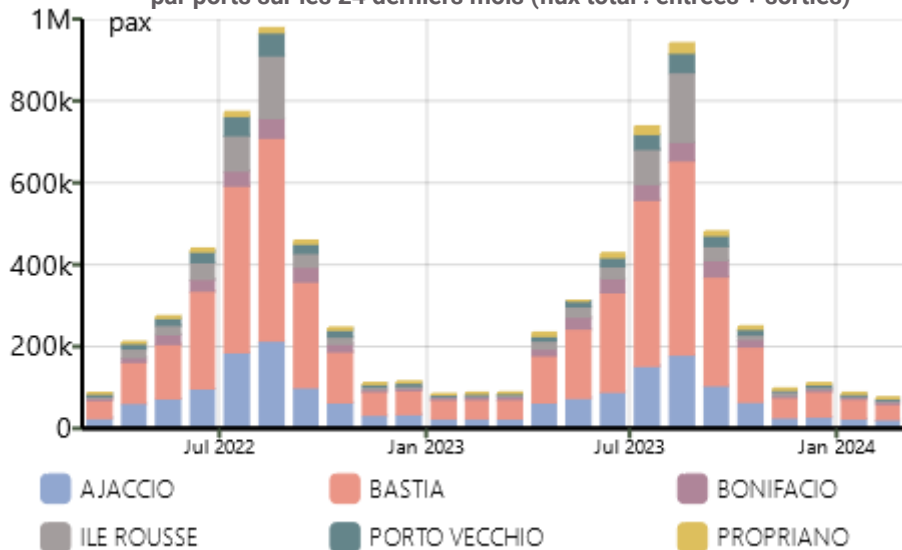

<http://www.corse.developpement-durable.gouv.fr> (rubrique "Observatoire régional des transports de Corse")

Transport des voyageurs - AERIEN

Evolution mensuelle du nombre de passagers aériens par aéroports sur les 24 derniers mois (flux total : entrées + sorties)

Répartition Février 2024

Traitement : DREAL / ORTC - Source : Chambre de Commerce et d'Industrie de la Corse

Evolution mensuelle du nombre de passagers aériens par compagnies sur les 24 derniers mois (flux total : entrées + sorties)

Répartition Février 2024

Traitement : DREAL / ORTC - Source : Chambre de Commerce et d'Industrie de la Corse

Evolution mensuelle du nombre de passagers aériens par pays sur les 24 derniers mois (flux total : entrées + sorties)

Répartition Février 2024

Traitement : DREAL / ORTC - Source : Chambre de Commerce et d'Industrie de la Corse

Evolution mensuelle du nombre de passagers maritimes hors croisiéristes par ports sur les 24 derniers mois (flux total : entrées + sorties)