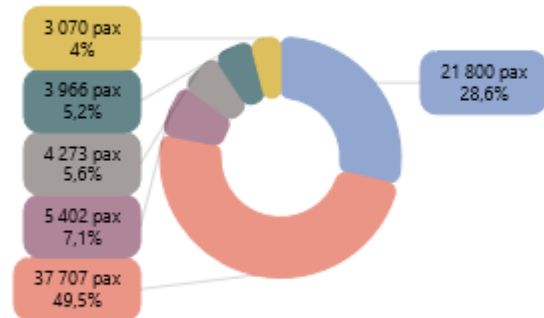

Répartition Février 2024

Traitement : DREAL / ORTC - Source : Chambre de Commerce et d'Industrie de la Corse

Evolution mensuelle du nombre de passagers aériens par compagnies sur les 24 derniers mois (flux total : entrées + sorties)

Répartition Février 2024

Traitement : DREAL / ORTC - Source : Chambre de Commerce et d'Industrie de la Corse

Evolution mensuelle du nombre de passagers aériens par pays sur les 24 derniers mois (flux total : entrées + sorties)

Répartition Février 2024

Traitement : DREAL / ORTC - Source : Chambre de Commerce et d'Industrie de la Corse

Evolution mensuelle du nombre de passagers maritimes hors croisiéristes par ports sur les 24 derniers mois (flux total : entrées + sorties)

Répartition Février 2024

Traitement : DREAL / ORTC - Source : Chambre de Commerce et d'Industrie de la Corse

Evolution mensuelle du nombre de passagers maritimes hors croisiéristes par compagnies sur les 24 derniers mois (flux total : entrées + sorties)