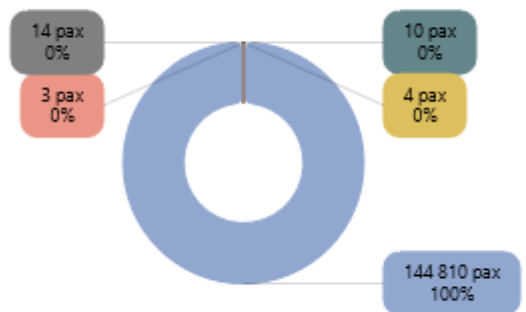

Répartition Février 2024

Traitement : DREAL / ORTC - Source : Chambre de Commerce et d'Industrie de la Corse

Evolution mensuelle du nombre de passagers aériens par compagnies sur les 24 derniers mois (flux total : entrées + sorties)

Répartition Février 2024

Traitement : DREAL / ORTC - Source : Chambre de Commerce et d'Industrie de la Corse

Evolution mensuelle du nombre de passagers aériens par pays sur les 24 derniers mois (flux total : entrées + sorties)

Répartition Février 2024

Traitement : DREAL / ORTC - Source : Chambre de Commerce et d'Industrie de la Corse

Evolution mensuelle du nombre de passagers maritimes hors croisiéristes par ports sur les 24 derniers mois (flux total : entrées + sorties)