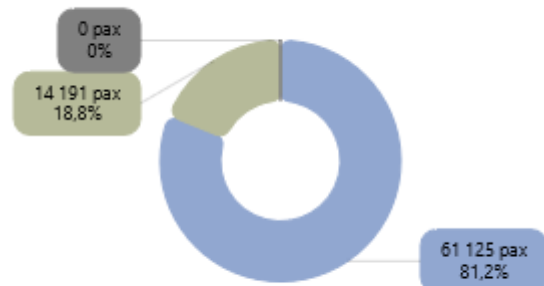

Répartition Février 2024

Traitement : DREAL / ORTC - Source : Chambre de Commerce et d'Industrie de la Corse

Evolution mensuelle du nombre de passagers maritimes hors croisiéristes par compagnies sur les 24 derniers mois (flux total : entrées + sorties)

Répartition Février 2024

Traitement : DREAL / ORTC - Source : Chambre de Commerce et d'Industrie de la Corse

Evolution mensuelle du nombre de passagers maritimes hors croisiéristes par pays sur les 24 derniers mois (flux total : entrées + sorties)

Répartition Février 2024

Traitement : DREAL / ORTC - Source : Chambre de Commerce et d'Industrie de la Corse

Transport des voyageurs -

Evolution mensuelle du nombre de voyageurs-kilomètres par lignes ferroviaires sur les 24 derniers mois