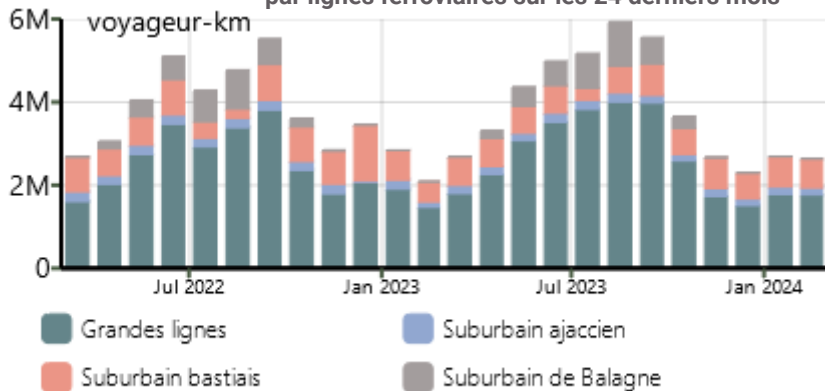

Répartition Février 2024

Traitement : DREAL / ORTC - Source : Chambre de Commerce et d'Industrie de la Corse

Evolution mensuelle du nombre de passagers maritimes hors croisiéristes par ports sur les 24 derniers mois (flux total : entrées + sorties)

Répartition Février 2024

Traitement : DREAL / ORTC - Source : Chambre de Commerce et d'Industrie de la Corse

Evolution mensuelle du nombre de passagers maritimes hors croisiéristes par compagnies sur les 24 derniers mois (flux total : entrées + sorties)

Répartition Février 2024

Traitement : DREAL / ORTC - Source : Chambre de Commerce et d'Industrie de la Corse

Evolution mensuelle du nombre de passagers maritimes hors croisiéristes par pays sur les 24 derniers mois (flux total : entrées + sorties)

Répartition Février 2024

Traitement : DREAL / ORTC - Source : Chambre de Commerce et d'Industrie de la Corse

Transport des voyageurs -

Evolution mensuelle du nombre de voyageurs-kilomètres par lignes ferroviaires sur les 24 derniers mois