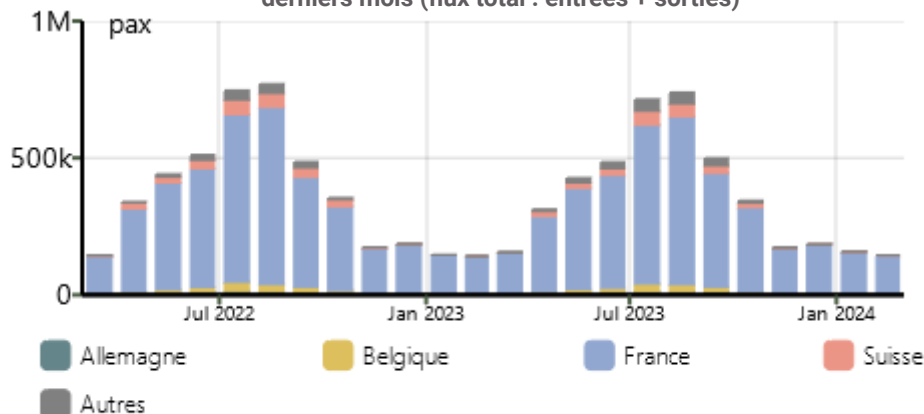

<http://www.corse.developpement-durable.gouv.fr> (rubrique "Observatoire régional des transports de Corse")

Transport des voyageurs - AERIEN

Evolution mensuelle du nombre de passagers aériens par aéroports sur les 24 derniers mois (flux total : entrées + sorties)

Répartition Février 2024

Traitement : DREAL / ORTC - Source : Chambre de Commerce et d'Industrie de la Corse

Evolution mensuelle du nombre de passagers aériens par compagnies sur les 24 derniers mois (flux total : entrées + sorties)

Répartition Février 2024

Traitement : DREAL / ORTC - Source : Chambre de Commerce et d'Industrie de la Corse

Evolution mensuelle du nombre de passagers aériens par pays sur les 24 derniers mois (flux total : entrées + sorties)