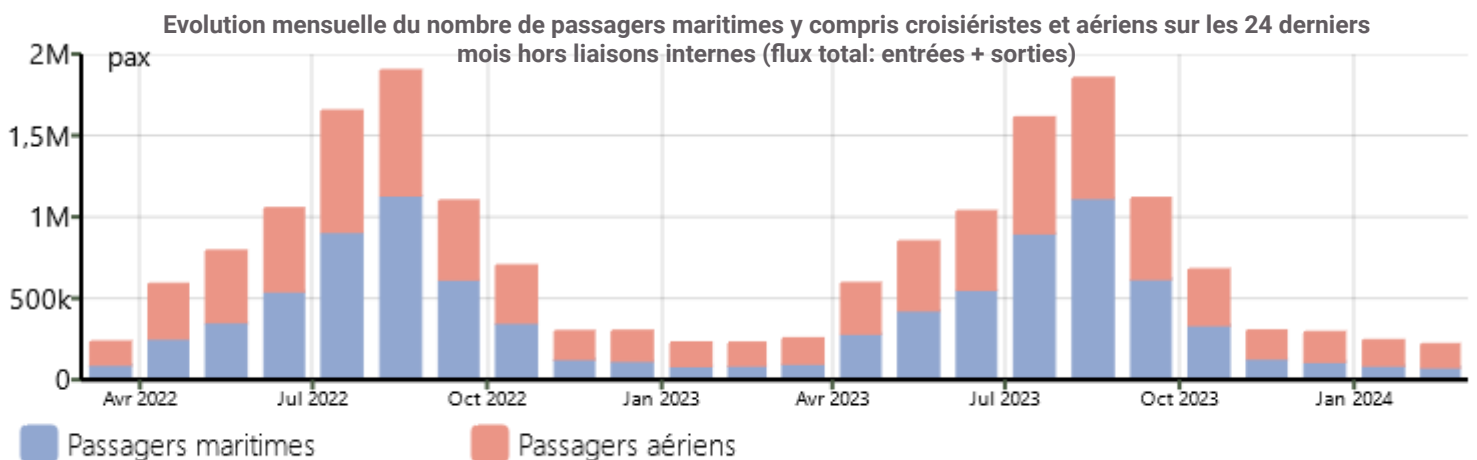

Chiffres clés des transports en Corse - Février 2024

Date d'édition : Mars 2024

Trafics et évolutions par rapport à Février 2023

Transport aérien

Nombre de passagers

144 841

2,1%

Transport maritime

Nombre de passagers
(hors croisiéristes)

75 316

-13,1%

Transport ferroviaire

Nombre de voyageurs-km :

2 639 897

26,4%

Nombre de véhicules
de tourisme :

32 310

-10,7%

Tonnage de marchandises
hors tare (contenant) :

162 615

26,2%

Traitement : DREAL / ORTC - Source : Chambre de Commerce et d'Industrie de la Corse

Retrouver toutes nos publications et toutes nos données Mobilité & Transports sur le site

<http://www.corse.developpement-durable.gouv.fr> (rubrique "Observatoire régional des transports de Corse")