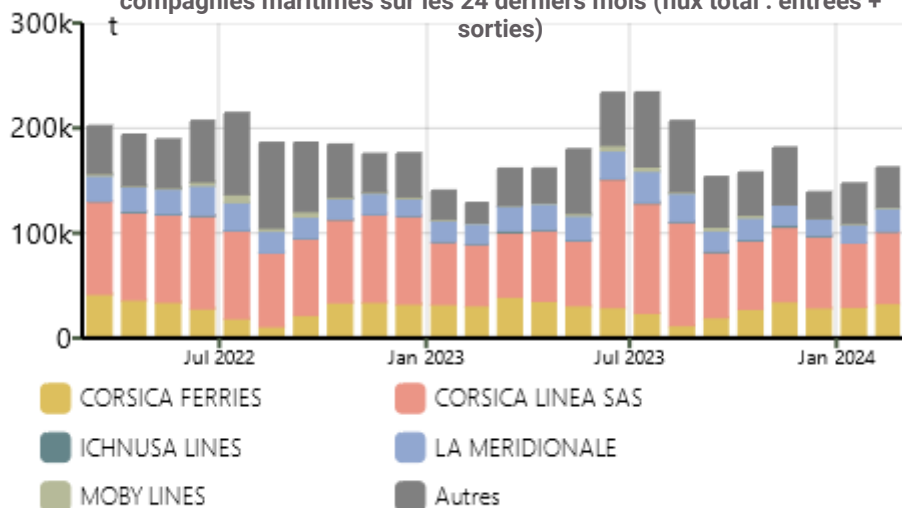

Répartition Février 2024

Traitement : DREAL / ORTC - Source : Chambre de Commerce et d'Industrie de la Corse

Evolution mensuelle du nombre de passagers maritimes hors croisiéristes par compagnies sur les 24 derniers mois (flux total : entrées + sorties)

Répartition Février 2024

Traitement : DREAL / ORTC - Source : Chambre de Commerce et d'Industrie de la Corse

Evolution mensuelle du nombre de passagers maritimes hors croisiéristes par pays sur les 24 derniers mois (flux total : entrées + sorties)

Répartition Février 2024

Traitement : DREAL / ORTC - Source : Chambre de Commerce et d'Industrie de la Corse

Transport des voyageurs -

Evolution mensuelle du nombre de voyageurs-kilomètres par lignes ferroviaires sur les 24 derniers mois

Répartition Février 2024

Traitement : DREAL / ORTC - Source : Chemins de Fer de la Corse

Transport de marchandises MARITIME

Evolution mensuelle du tonnage de marchandises hors tare par compagnies maritimes sur les 24 derniers mois (flux total : entrées + sorties)