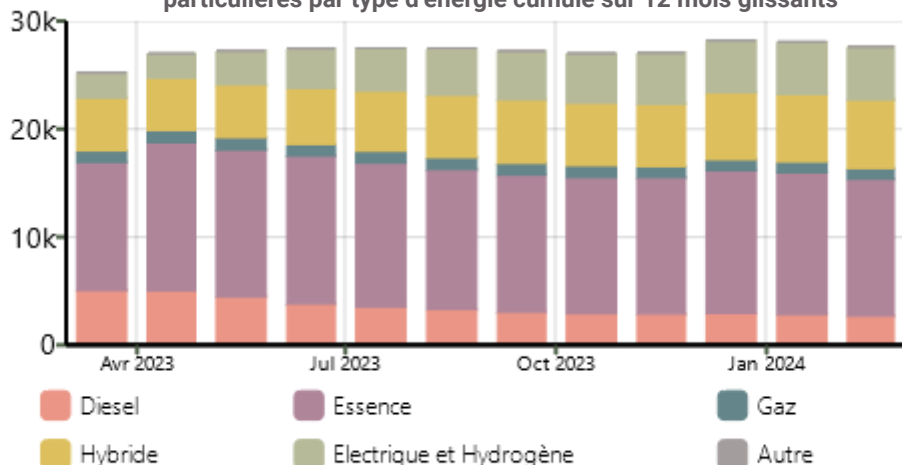

Immatriculations

Evolution mensuelle du nombre d'immatriculations de voitures particulières par type d'énergie cumulé sur 12 mois glissants