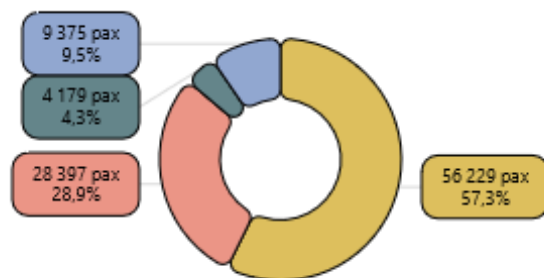

Répartition Novembre 2023

Traitement : DREAL / ORTC - Source : Chambre de Commerce et d'Industrie de la Corse

Evolution mensuelle du nombre de passagers maritimes hors croisiéristes par ports sur les 24 derniers mois (flux total : entrées + sorties)

Répartition Novembre 2023

Traitement : DREAL / ORTC - Source : Chambre de Commerce et d'Industrie de la Corse

Evolution mensuelle du nombre de passagers maritimes hors croisiéristes par compagnies sur les 24 derniers mois (flux total : entrées + sorties)

Répartition Novembre 2023

Traitement : DREAL / ORTC - Source : Chambre de Commerce et d'Industrie de la Corse

Evolution mensuelle du nombre de passagers maritimes hors croisiéristes par pays sur les 24 derniers mois (flux total : entrées + sorties)