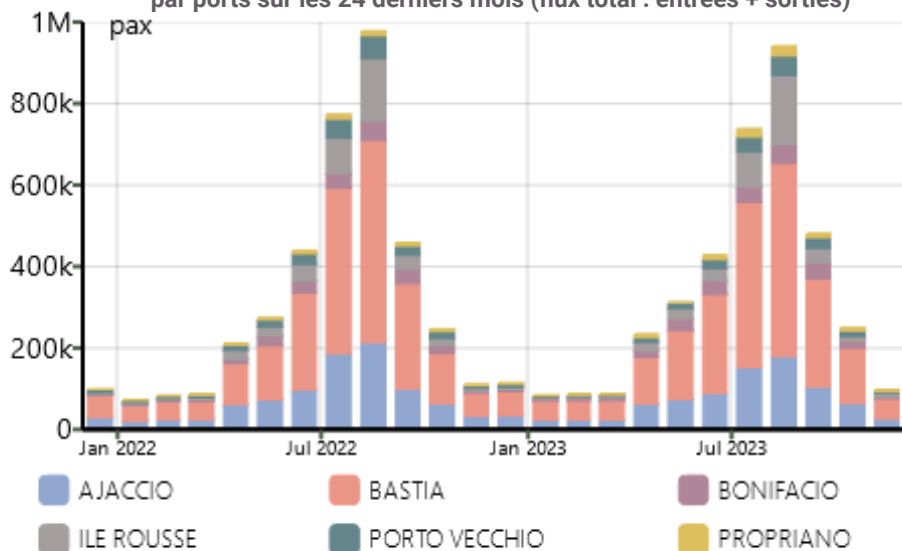

<http://www.corse.developpement-durable.gouv.fr> (rubrique "Observatoire régional des transports de Corse")

Transport des voyageurs - AERIEN

Evolution mensuelle du nombre de passagers aériens par aéroports sur les 24 derniers mois (flux total : entrées + sorties)

Répartition Novembre 2023

Traitement : DREAL / ORTC - Source : Chambre de Commerce et d'Industrie de la Corse

Evolution mensuelle du nombre de passagers aériens par compagnies sur les 24 derniers mois (flux total : entrées + sorties)

Répartition Novembre 2023

Traitement : DREAL / ORTC - Source : Chambre de Commerce et d'Industrie de la Corse

Evolution mensuelle du nombre de passagers aériens par pays sur les 24 derniers mois (flux total : entrées + sorties)

Répartition Novembre 2023

Traitement : DREAL / ORTC - Source : Chambre de Commerce et d'Industrie de la Corse

Evolution mensuelle du nombre de passagers maritimes hors croisiéristes par ports sur les 24 derniers mois (flux total : entrées + sorties)