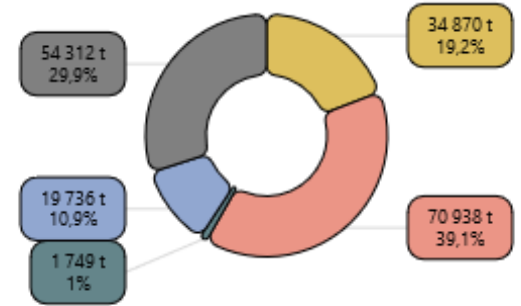

Répartition Novembre 2023

Traitement : DREAL / ORTC - Source : Chambre de Commerce et d'Industrie de la Corse

Transport des voyageurs -

Evolution mensuelle du nombre de voyageurs-kilomètres par lignes ferroviaires sur les 24 derniers mois

Répartition Octobre 2023 (Nov. indisponible)

Transport de marchandises MARITIME

Evolution mensuelle du tonnage de marchandises hors tare par compagnies maritimes sur les 24 derniers mois (flux total : entrées + sorties)

Répartition Novembre 2023

Immatriculations

Evolution mensuelle du nombre d'immatriculations de voitures particulières par type d'énergie cumulé sur 12 mois glissants

Répartition Novembre 2023 (cumul sur 12 mois)