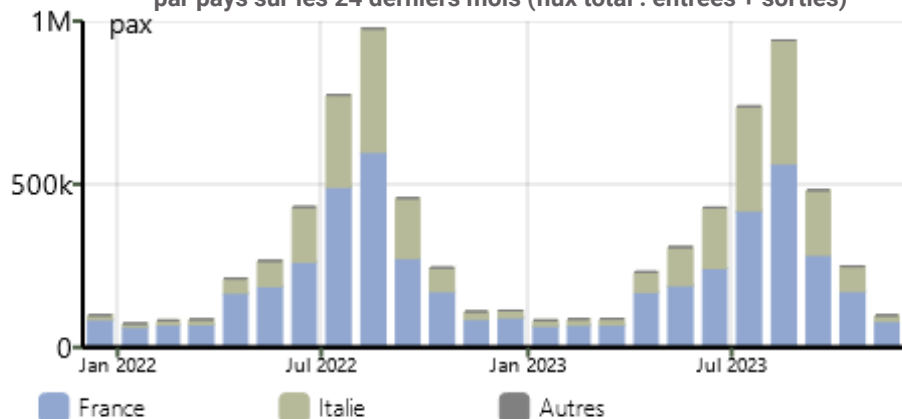

Répartition Novembre 2023

Traitement : DREAL / ORTC - Source : Chambre de Commerce et d'Industrie de la Corse

Evolution mensuelle du nombre de passagers aériens par pays sur les 24 derniers mois (flux total : entrées + sorties)

Répartition Novembre 2023

Traitement : DREAL / ORTC - Source : Chambre de Commerce et d'Industrie de la Corse

Evolution mensuelle du nombre de passagers maritimes hors croisiéristes par ports sur les 24 derniers mois (flux total : entrées + sorties)

Répartition Novembre 2023

Traitement : DREAL / ORTC - Source : Chambre de Commerce et d'Industrie de la Corse

Evolution mensuelle du nombre de passagers maritimes hors croisiéristes par compagnies sur les 24 derniers mois (flux total : entrées + sorties)

Répartition Novembre 2023

Traitement : DREAL / ORTC - Source : Chambre de Commerce et d'Industrie de la Corse

Evolution mensuelle du nombre de passagers maritimes hors croisiéristes par pays sur les 24 derniers mois (flux total : entrées + sorties)