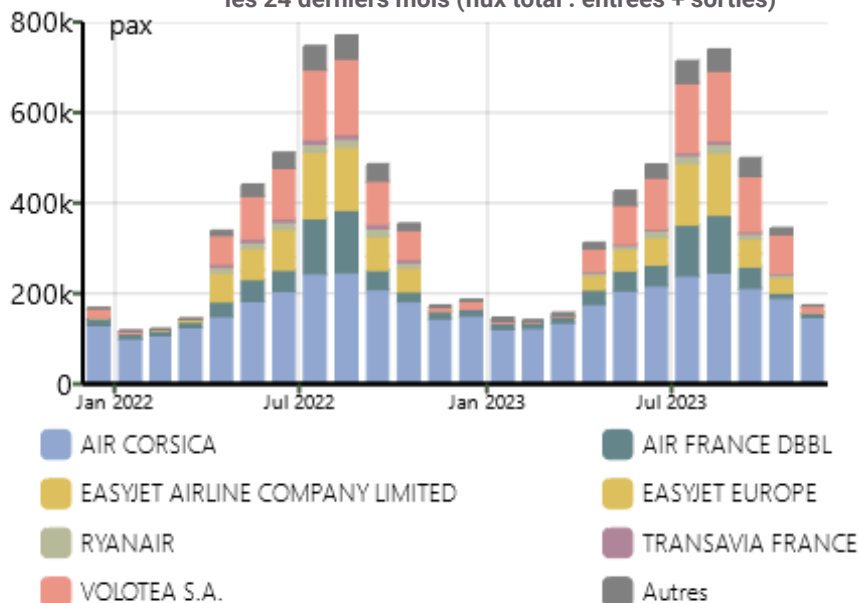

<http://www.corse.developpement-durable.gouv.fr> (rubrique "Observatoire régional des transports de Corse")

Transport des voyageurs - AERIEN

Evolution mensuelle du nombre de passagers aériens par aéroports sur les 24 derniers mois (flux total : entrées + sorties)

Répartition Novembre 2023

Traitement : DREAL / ORTC - Source : Chambre de Commerce et d'Industrie de la Corse

Evolution mensuelle du nombre de passagers aériens par compagnies sur les 24 derniers mois (flux total : entrées + sorties)

Répartition Novembre 2023

Traitement : DREAL / ORTC - Source : Chambre de Commerce et d'Industrie de la Corse

Evolution mensuelle du nombre de passagers aériens par pays sur les 24 derniers mois (flux total : entrées + sorties)