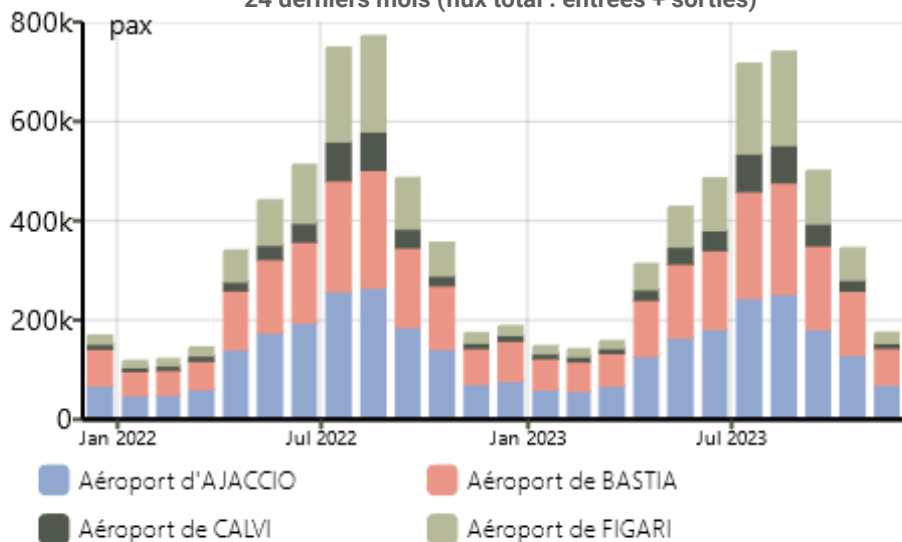

-9,6%

Tonnage de marchandises
hors tare (contenant) :

181 605

3,4%

Traitement : DREAL / ORTC - Source : Chambre de Commerce et d'Industrie de la Corse

Retrouver toutes nos publications et toutes nos données Mobilité & Transports sur le site

<http://www.corse.developpement-durable.gouv.fr> (rubrique "Observatoire régional des transports de Corse")

Transport des voyageurs - AERIEN

Evolution mensuelle du nombre de passagers aériens par aéroports sur les 24 derniers mois (flux total : entrées + sorties)

Répartition Novembre 2023

Traitement : DREAL / ORTC - Source : Chambre de Commerce et d'Industrie de la Corse

Evolution mensuelle du nombre de passagers aériens par compagnies sur les 24 derniers mois (flux total : entrées + sorties)