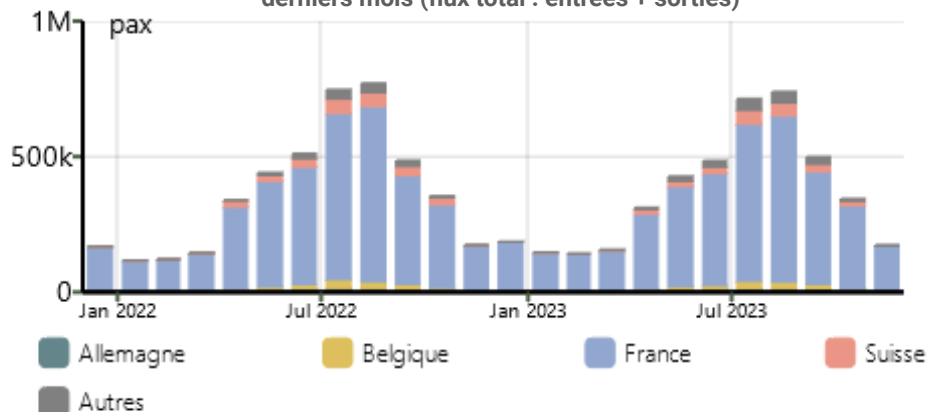

<http://www.corse.developpement-durable.gouv.fr> (rubrique "Observatoire régional des transports de Corse")

Transport des voyageurs - AERIEN

Evolution mensuelle du nombre de passagers aériens par aéroports sur les 24 derniers mois (flux total : entrées + sorties)

Répartition Novembre 2023

Traitement : DREAL / ORTC - Source : Chambre de Commerce et d'Industrie de la Corse

Evolution mensuelle du nombre de passagers aériens par compagnies sur les 24 derniers mois (flux total : entrées + sorties)

Répartition Novembre 2023

Traitement : DREAL / ORTC - Source : Chambre de Commerce et d'Industrie de la Corse

Evolution mensuelle du nombre de passagers aériens par pays sur les 24 derniers mois (flux total : entrées + sorties)