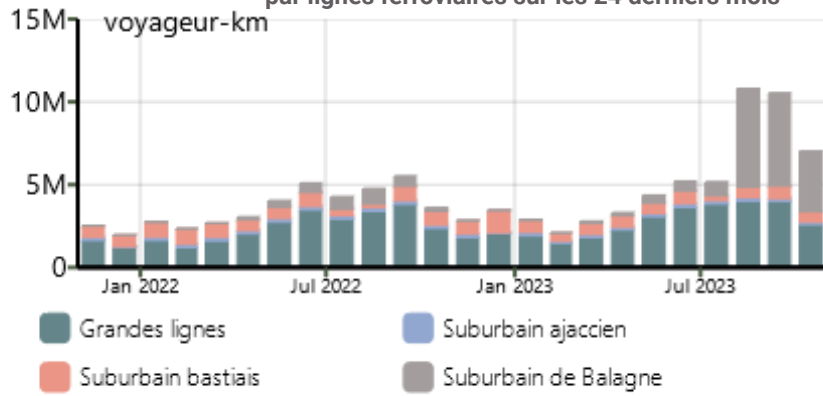

Répartition Novembre 2023

Traitement : DREAL / ORTC - Source : Chambre de Commerce et d'Industrie de la Corse

Evolution mensuelle du nombre de passagers maritimes hors croisiéristes par ports sur les 24 derniers mois (flux total : entrées + sorties)

Répartition Novembre 2023

Traitement : DREAL / ORTC - Source : Chambre de Commerce et d'Industrie de la Corse

Evolution mensuelle du nombre de passagers maritimes hors croisiéristes par compagnies sur les 24 derniers mois (flux total : entrées + sorties)

Répartition Novembre 2023

Traitement : DREAL / ORTC - Source : Chambre de Commerce et d'Industrie de la Corse

Evolution mensuelle du nombre de passagers maritimes hors croisiéristes par pays sur les 24 derniers mois (flux total : entrées + sorties)

Répartition Novembre 2023

Traitement : DREAL / ORTC - Source : Chambre de Commerce et d'Industrie de la Corse

Transport des voyageurs -

Evolution mensuelle du nombre de voyageurs-kilomètres par lignes ferroviaires sur les 24 derniers mois