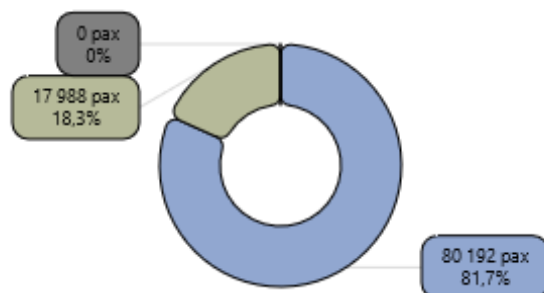

Répartition Novembre 2023

Traitement : DREAL / ORTC - Source : Chambre de Commerce et d'Industrie de la Corse