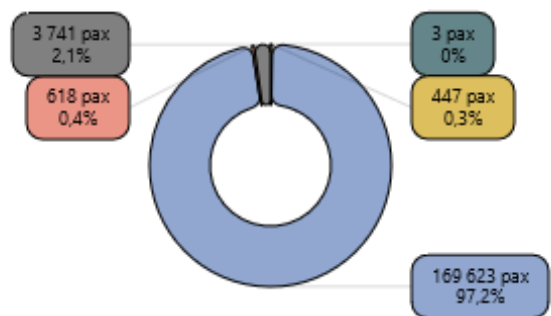

Répartition Novembre 2023

Traitement : DREAL / ORTC - Source : Chambre de Commerce et d'Industrie de la Corse

Evolution mensuelle du nombre de passagers aériens par compagnies sur les 24 derniers mois (flux total : entrées + sorties)

Répartition Novembre 2023

Traitement : DREAL / ORTC - Source : Chambre de Commerce et d'Industrie de la Corse

Evolution mensuelle du nombre de passagers aériens par pays sur les 24 derniers mois (flux total : entrées + sorties)

Répartition Novembre 2023

Traitement : DREAL / ORTC - Source : Chambre de Commerce et d'Industrie de la Corse

Evolution mensuelle du nombre de passagers maritimes hors croisiéristes par ports sur les 24 derniers mois (flux total : entrées + sorties)