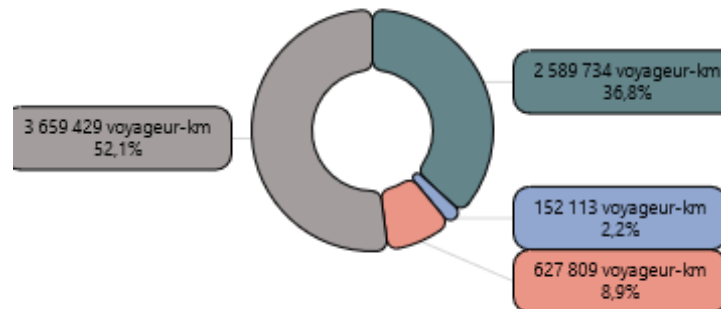

Répartition Octobre 2023 (Nov. indisponible)