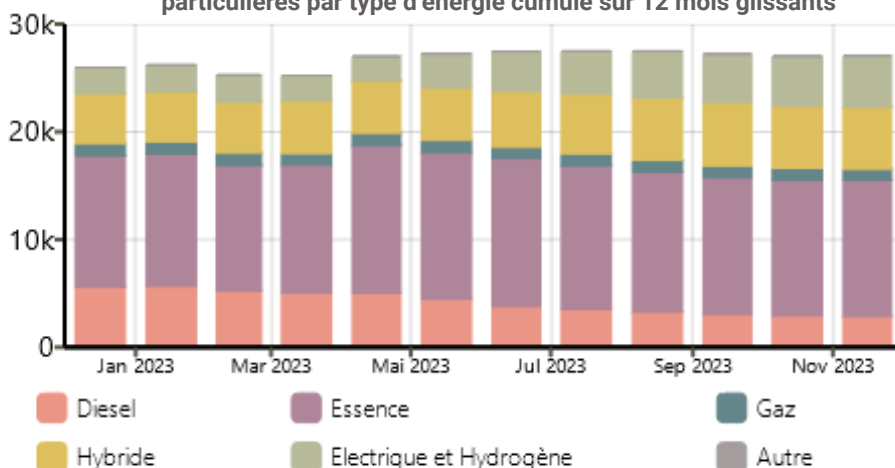

Répartition Novembre 2023

Traitement : DREAL / ORTC - Source : Chambre de Commerce et d'Industrie de la Corse

Transport des voyageurs -

Evolution mensuelle du nombre de voyageurs-kilomètres par lignes ferroviaires sur les 24 derniers mois

Répartition Octobre 2023 (Nov. indisponible)

Transport de marchandises MARITIME

Evolution mensuelle du tonnage de marchandises hors tare par compagnies maritimes sur les 24 derniers mois (flux total : entrées + sorties)

Répartition Novembre 2023

Immatriculations

Evolution mensuelle du nombre d'immatriculations de voitures particulières par type d'énergie cumulé sur 12 mois glissants

Répartition Novembre 2023 (cumul sur 12 mois)