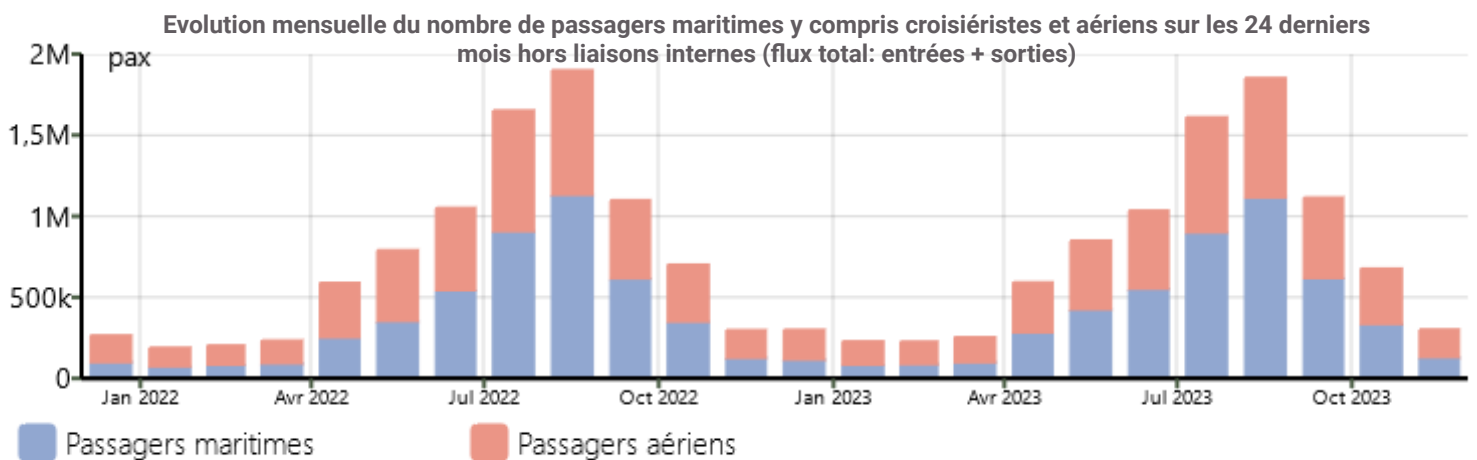

Chiffres clés des transports en Corse - Novembre 2023

Date d'édition : Décembre 2023

Trafics et évolutions par rapport à Novembre 2022

Transport aérien

Nombre de passagers

174 432

0,1%

Transport maritime

Nombre de passagers
(hors croisiéristes)

98 180

-10,6%

Transport ferroviaire

Nombre de voyageurs-km :

Indisponible

Nombre de véhicules
de tourisme :

42 816

-9,6%

Tonnage de marchandises
hors tare (contenant) :

181 605

3,4%

Traitement : DREAL / ORTC - Source : Chambre de Commerce et d'Industrie de la Corse

Retrouver toutes nos publications et toutes nos données Mobilité & Transports sur le site

<http://www.corse.developpement-durable.gouv.fr> (rubrique "Observatoire régional des transports de Corse")