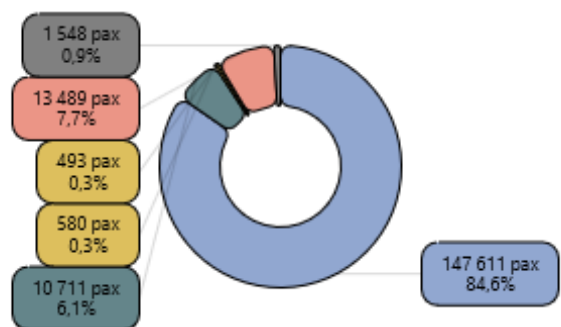

<http://www.corse.developpement-durable.gouv.fr> (rubrique "Observatoire régional des transports de Corse")

Transport des voyageurs - AERIEN

Evolution mensuelle du nombre de passagers aériens par aéroports sur les 24 derniers mois (flux total : entrées + sorties)

Répartition Novembre 2023

Traitement : DREAL / ORTC - Source : Chambre de Commerce et d'Industrie de la Corse

Evolution mensuelle du nombre de passagers aériens par compagnies sur les 24 derniers mois (flux total : entrées + sorties)

Répartition Novembre 2023

Traitement : DREAL / ORTC - Source : Chambre de Commerce et d'Industrie de la Corse

Evolution mensuelle du nombre de passagers aériens par pays sur les 24 derniers mois (flux total : entrées + sorties)