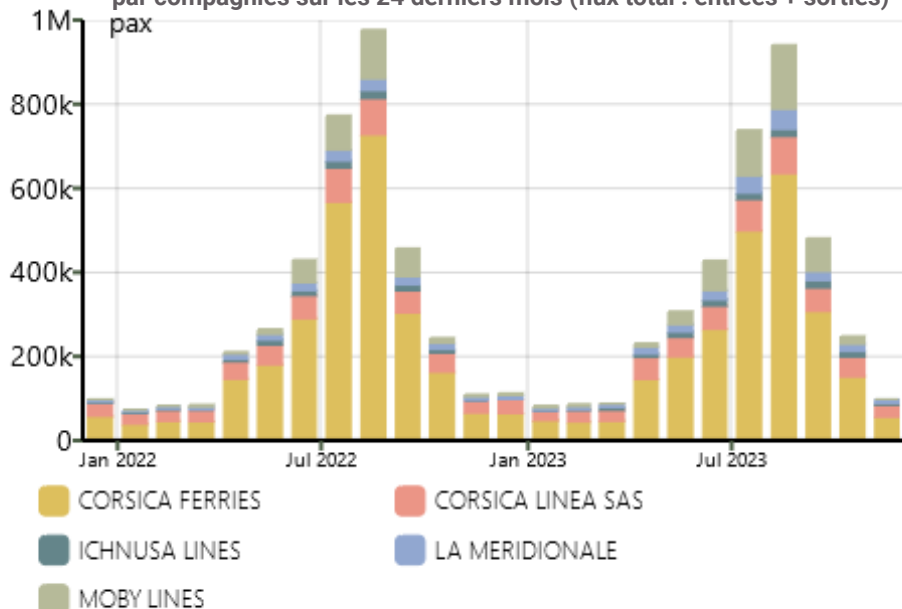

Répartition Novembre 2023

Traitement : DREAL / ORTC - Source : Chambre de Commerce et d'Industrie de la Corse

Evolution mensuelle du nombre de passagers aériens par compagnies sur les 24 derniers mois (flux total : entrées + sorties)

Répartition Novembre 2023

Traitement : DREAL / ORTC - Source : Chambre de Commerce et d'Industrie de la Corse

Evolution mensuelle du nombre de passagers aériens par pays sur les 24 derniers mois (flux total : entrées + sorties)

Répartition Novembre 2023

Traitement : DREAL / ORTC - Source : Chambre de Commerce et d'Industrie de la Corse

Evolution mensuelle du nombre de passagers maritimes hors croisiéristes par ports sur les 24 derniers mois (flux total : entrées + sorties)

Répartition Novembre 2023

Traitement : DREAL / ORTC - Source : Chambre de Commerce et d'Industrie de la Corse

Evolution mensuelle du nombre de passagers maritimes hors croisiéristes par compagnies sur les 24 derniers mois (flux total : entrées + sorties)