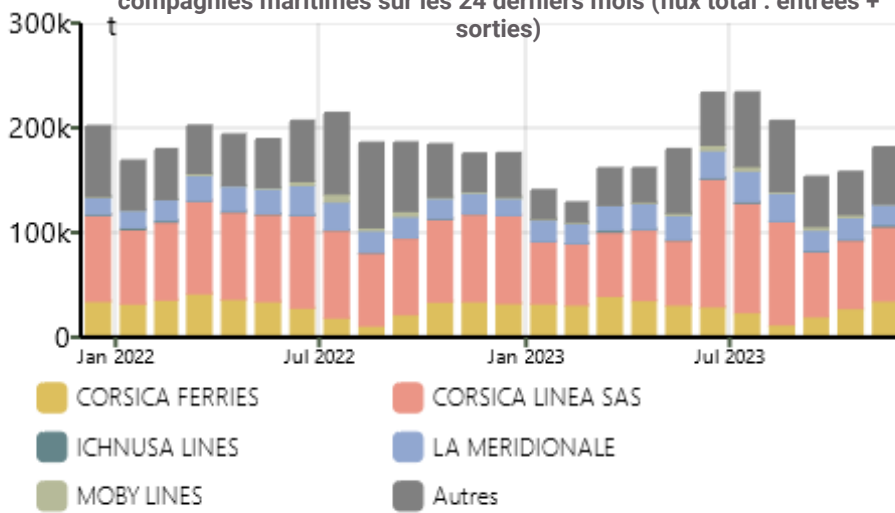

Répartition Novembre 2023

Traitement : DREAL / ORTC - Source : Chambre de Commerce et d'Industrie de la Corse

Evolution mensuelle du nombre de passagers maritimes hors croisiéristes par compagnies sur les 24 derniers mois (flux total : entrées + sorties)

Répartition Novembre 2023

Traitement : DREAL / ORTC - Source : Chambre de Commerce et d'Industrie de la Corse

Evolution mensuelle du nombre de passagers maritimes hors croisiéristes par pays sur les 24 derniers mois (flux total : entrées + sorties)

Répartition Novembre 2023

Traitement : DREAL / ORTC - Source : Chambre de Commerce et d'Industrie de la Corse

Transport des voyageurs -

Evolution mensuelle du nombre de voyageurs-kilomètres par lignes ferroviaires sur les 24 derniers mois

Répartition Octobre 2023 (Nov. indisponible)

Transport de marchandises MARITIME

Evolution mensuelle du tonnage de marchandises hors tare par compagnies maritimes sur les 24 derniers mois (flux total : entrées + sorties)