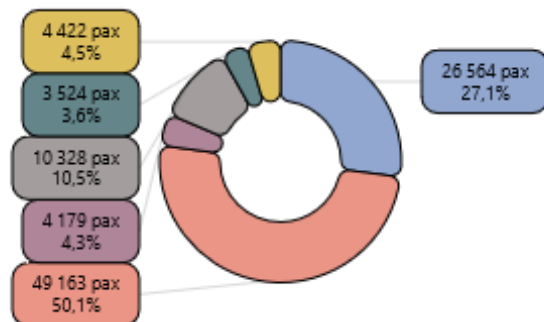

Répartition Novembre 2023

Traitement : DREAL / ORTC - Source : Chambre de Commerce et d'Industrie de la Corse

Evolution mensuelle du nombre de passagers aériens par pays sur les 24 derniers mois (flux total : entrées + sorties)

Répartition Novembre 2023

Traitement : DREAL / ORTC - Source : Chambre de Commerce et d'Industrie de la Corse

Evolution mensuelle du nombre de passagers maritimes hors croisiéristes par ports sur les 24 derniers mois (flux total : entrées + sorties)

Répartition Novembre 2023

Traitement : DREAL / ORTC - Source : Chambre de Commerce et d'Industrie de la Corse

Evolution mensuelle du nombre de passagers maritimes hors croisiéristes par compagnies sur les 24 derniers mois (flux total : entrées + sorties)