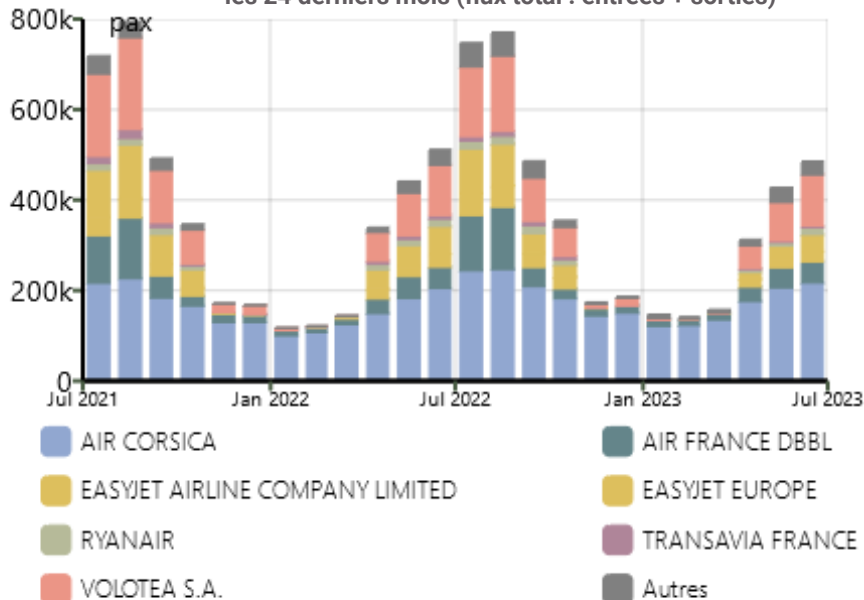

<http://www.corse.developpement-durable.gouv.fr> (rubrique "Observatoire régional des transports de Corse")

Transport des voyageurs - AERIEN

Evolution mensuelle du nombre de passagers aériens par aéroports sur les 24 derniers mois (flux total : entrées + sorties)

Répartition Juin 2023

Traitement : DREAL / ORTC - Source : Chambre de Commerce et d'Industrie de la Corse

Evolution mensuelle du nombre de passagers aériens par compagnies sur les 24 derniers mois (flux total : entrées + sorties)

Répartition Juin 2023

Traitement : DREAL / ORTC - Source : Chambre de Commerce et d'Industrie de la Corse

Evolution mensuelle du nombre de passagers aériens par pays sur les 24 derniers mois (flux total : entrées + sorties)