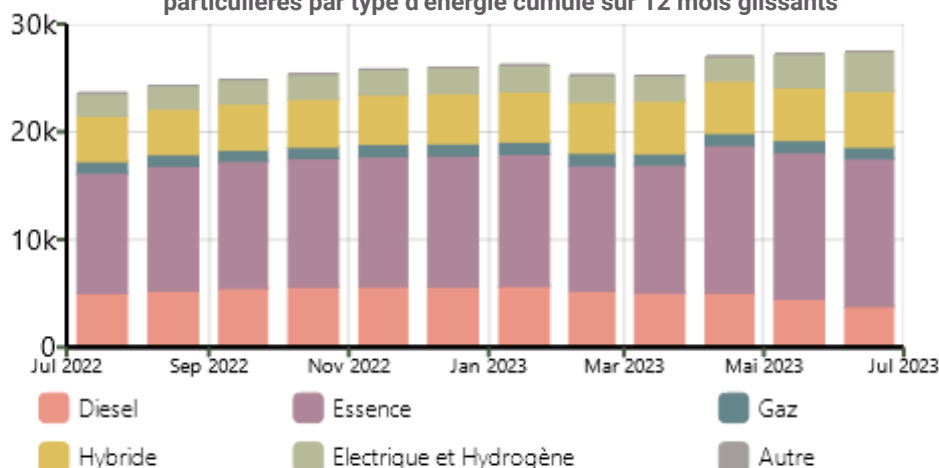

Répartition Juin 2023

Traitement : DREAL / ORTC - Source : Chambre de Commerce et d'Industrie de la Corse

Evolution mensuelle du nombre de passagers maritimes hors croisiéristes par pays sur les 24 derniers mois (flux total : entrées + sorties)

Répartition Juin 2023

Traitement : DREAL / ORTC - Source : Chambre de Commerce et d'Industrie de la Corse

Transport des voyageurs - FERROVIAIRE

Evolution mensuelle du nombre de voyageur-km par lignes ferroviaires sur les 24 derniers mois

Répartition Mai 2023 (juin non parvenu)

Traitement : DREAL / ORTC - Source : Chemins de Fer de la Corse

Transport de marchandises MARITIME

Evolution mensuelle du tonnage de marchandises hors tare par compagnies maritimes sur les 24 derniers mois (flux total : entrées + sorties)

Répartition Juin 2023

Traitement : DREAL / ORTC - Source : Chambre de Commerce et d'Industrie de la Corse

Immatriculations

Evolution mensuelle du nombre d'immatriculations de voitures particulières par type d'énergie cumulé sur 12 mois glissants