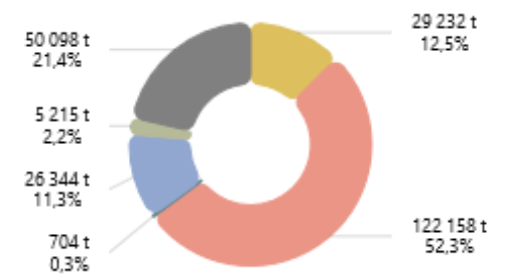

Répartition Juin 2023

Traitement : DREAL / ORTC - Source : Chambre de Commerce et d'Industrie de la Corse