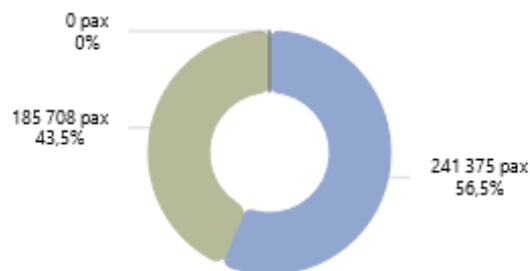

Répartition Juin 2023

Traitement : DREAL / ORTC - Source : Chambre de Commerce et d'Industrie de la Corse

Evolution mensuelle du nombre de passagers maritimes hors croisiéristes par compagnies sur les 24 derniers mois (flux total : entrées + sorties)

Répartition Juin 2023

Traitement : DREAL / ORTC - Source : Chambre de Commerce et d'Industrie de la Corse

Evolution mensuelle du nombre de passagers maritimes hors croisiéristes par pays sur les 24 derniers mois (flux total : entrées + sorties)

Répartition Juin 2023

Traitement : DREAL / ORTC - Source : Chambre de Commerce et d'Industrie de la Corse

Transport des voyageurs - FERROVIAIRE

Evolution mensuelle du nombre de voyageur-km par lignes ferroviaires sur les 24 derniers mois