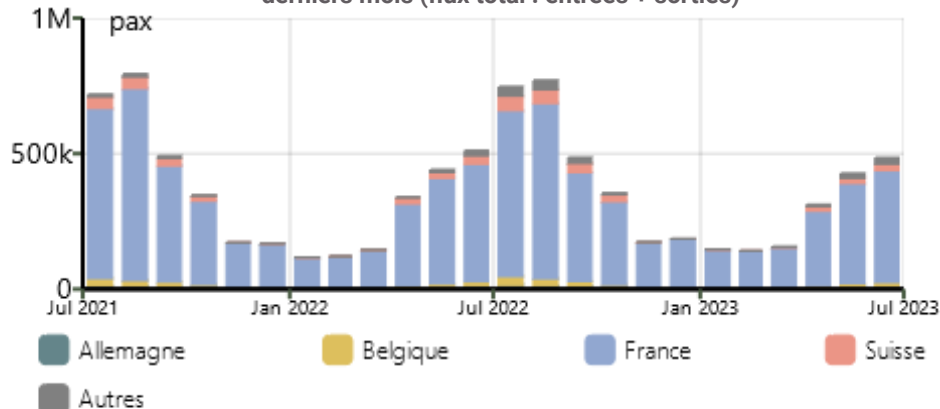

<http://www.corse.developpement-durable.gouv.fr> (rubrique "Observatoire régional des transports de Corse")

Transport des voyageurs - AERIEN

Evolution mensuelle du nombre de passagers aériens par aéroports sur les 24 derniers mois (flux total : entrées + sorties)

Répartition Juin 2023

Traitement : DREAL / ORTC - Source : Chambre de Commerce et d'Industrie de la Corse

Evolution mensuelle du nombre de passagers aériens par compagnies sur les 24 derniers mois (flux total : entrées + sorties)

Répartition Juin 2023

Traitement : DREAL / ORTC - Source : Chambre de Commerce et d'Industrie de la Corse

Evolution mensuelle du nombre de passagers aériens par pays sur les 24 derniers mois (flux total : entrées + sorties)

Répartition Juin 2023

Traitement : DREAL / ORTC - Source : Chambre de Commerce et d'Industrie de la Corse

Transport des voyageurs - MARITIME

Evolution mensuelle du nombre de passagers maritimes hors croisiéristes par ports sur les 24 derniers mois (flux total : entrées + sorties)