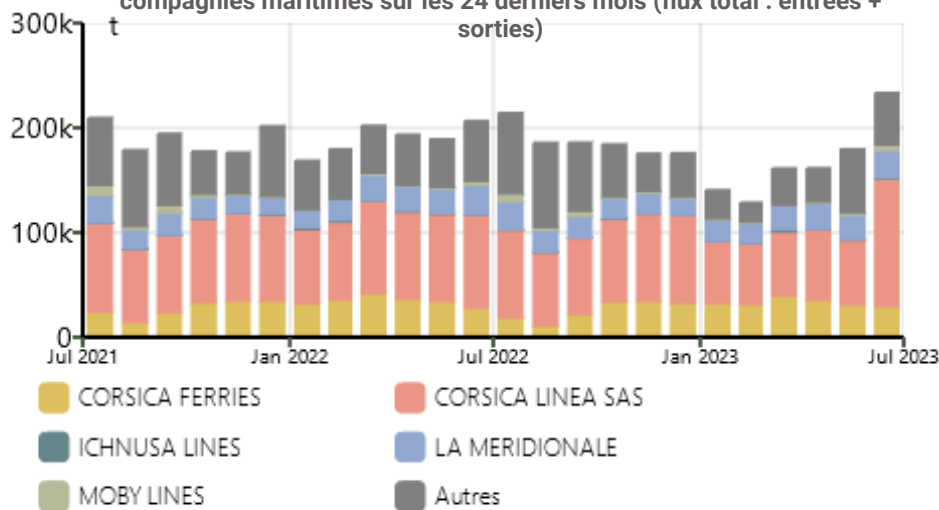

Répartition Juin 2023

Traitement : DREAL / ORTC - Source : Chambre de Commerce et d'Industrie de la Corse

Evolution mensuelle du nombre de passagers maritimes hors croisiéristes par compagnies sur les 24 derniers mois (flux total : entrées + sorties)

Répartition Juin 2023

Traitement : DREAL / ORTC - Source : Chambre de Commerce et d'Industrie de la Corse

Evolution mensuelle du nombre de passagers maritimes hors croisiéristes par pays sur les 24 derniers mois (flux total : entrées + sorties)

Répartition Juin 2023

Traitement : DREAL / ORTC - Source : Chambre de Commerce et d'Industrie de la Corse

Transport des voyageurs - FERROVIAIRE

Evolution mensuelle du nombre de voyageur-km par lignes ferroviaires sur les 24 derniers mois

Répartition Mai 2023 (juin non parvenu)

Traitement : DREAL / ORTC - Source : Chemins de Fer de la Corse

Transport de marchandises MARITIME

Evolution mensuelle du tonnage de marchandises hors tare par compagnies maritimes sur les 24 derniers mois (flux total : entrées + sorties)