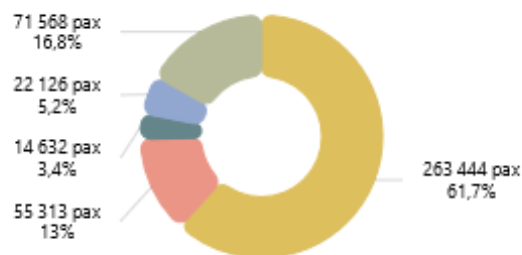

Répartition Juin 2023

Traitement : DREAL / ORTC - Source : Chambre de Commerce et d'Industrie de la Corse

Transport des voyageurs - MARITIME

Evolution mensuelle du nombre de passagers maritimes hors croisiéristes par ports sur les 24 derniers mois (flux total : entrées + sorties)

Répartition Juin 2023

Traitement : DREAL / ORTC - Source : Chambre de Commerce et d'Industrie de la Corse

Evolution mensuelle du nombre de passagers maritimes hors croisiéristes par compagnies sur les 24 derniers mois (flux total : entrées + sorties)

Répartition Juin 2023

Traitement : DREAL / ORTC - Source : Chambre de Commerce et d'Industrie de la Corse

Evolution mensuelle du nombre de passagers maritimes hors croisiéristes par pays sur les 24 derniers mois (flux total : entrées + sorties)