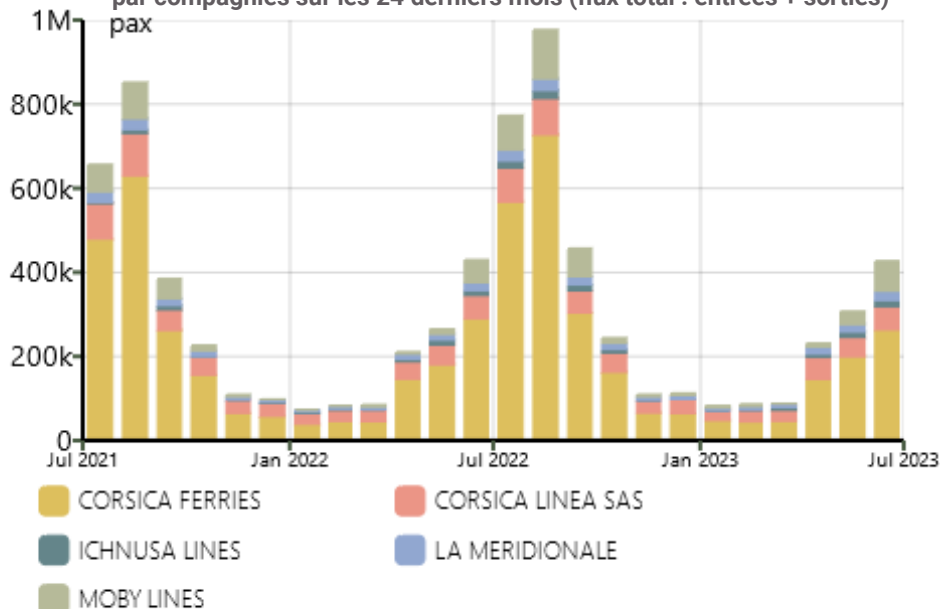

Répartition Juin 2023

Traitement : DREAL / ORTC - Source : Chambre de Commerce et d'Industrie de la Corse

Evolution mensuelle du nombre de passagers aériens par compagnies sur les 24 derniers mois (flux total : entrées + sorties)

Répartition Juin 2023

Traitement : DREAL / ORTC - Source : Chambre de Commerce et d'Industrie de la Corse

Evolution mensuelle du nombre de passagers aériens par pays sur les 24 derniers mois (flux total : entrées + sorties)

Répartition Juin 2023

Traitement : DREAL / ORTC - Source : Chambre de Commerce et d'Industrie de la Corse

Transport des voyageurs - MARITIME

Evolution mensuelle du nombre de passagers maritimes hors croisiéristes par ports sur les 24 derniers mois (flux total : entrées + sorties)

Répartition Juin 2023

Traitement : DREAL / ORTC - Source : Chambre de Commerce et d'Industrie de la Corse

Evolution mensuelle du nombre de passagers maritimes hors croisiéristes par compagnies sur les 24 derniers mois (flux total : entrées + sorties)