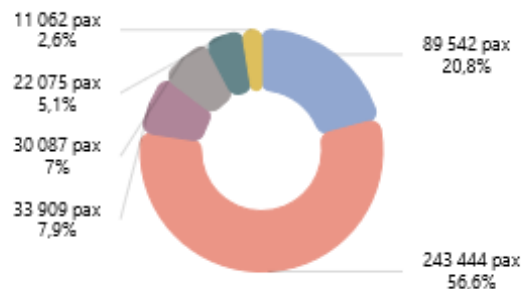

Répartition Juin 2023

Traitement : DREAL / ORTC - Source : Chambre de Commerce et d'Industrie de la Corse

Evolution mensuelle du nombre de passagers aériens par pays sur les 24 derniers mois (flux total : entrées + sorties)

Répartition Juin 2023

Traitement : DREAL / ORTC - Source : Chambre de Commerce et d'Industrie de la Corse

Transport des voyageurs - MARITIME

Evolution mensuelle du nombre de passagers maritimes hors croisiéristes par ports sur les 24 derniers mois (flux total : entrées + sorties)

Répartition Juin 2023

Traitement : DREAL / ORTC - Source : Chambre de Commerce et d'Industrie de la Corse

Evolution mensuelle du nombre de passagers maritimes hors croisiéristes par compagnies sur les 24 derniers mois (flux total : entrées + sorties)