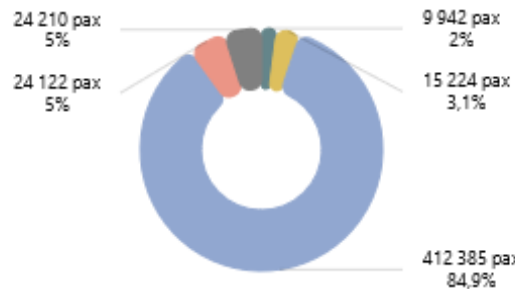

Répartition Juin 2023

Traitement : DREAL / ORTC - Source : Chambre de Commerce et d'Industrie de la Corse

Evolution mensuelle du nombre de passagers aériens par compagnies sur les 24 derniers mois (flux total : entrées + sorties)

Répartition Juin 2023

Traitement : DREAL / ORTC - Source : Chambre de Commerce et d'Industrie de la Corse

Evolution mensuelle du nombre de passagers aériens par pays sur les 24 derniers mois (flux total : entrées + sorties)

Répartition Juin 2023

Traitement : DREAL / ORTC - Source : Chambre de Commerce et d'Industrie de la Corse

Transport des voyageurs - MARITIME

Evolution mensuelle du nombre de passagers maritimes hors croisiéristes par ports sur les 24 derniers mois (flux total : entrées + sorties)