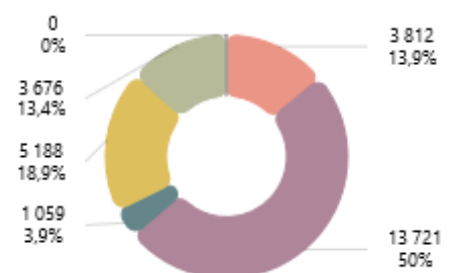

Répartition Mai 2023 (juin non parvenu)

Traitement : DREAL / ORTC - Source : Chemins de Fer de la Corse

Transport de marchandises MARITIME

Evolution mensuelle du tonnage de marchandises hors tare par compagnies maritimes sur les 24 derniers mois (flux total : entrées + sorties)

Répartition Juin 2023

Traitement : DREAL / ORTC - Source : Chambre de Commerce et d'Industrie de la Corse

Immatriculations

Evolution mensuelle du nombre d'immatriculations de voitures particulières par type d'énergie cumulé sur 12 mois glissants

Répartition Juin 2023 (cumul sur 12 mois)

Traitement : DREAL / ORTC - Source : Répertoire statistique des véhicules routiers (RSVERO)