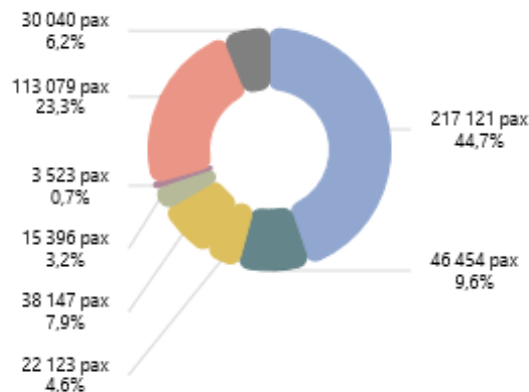

<http://www.corse.developpement-durable.gouv.fr> (rubrique "Observatoire régional des transports de Corse")

Transport des voyageurs - AERIEN

Evolution mensuelle du nombre de passagers aériens par aéroports sur les 24 derniers mois (flux total : entrées + sorties)

Répartition Juin 2023

Traitement : DREAL / ORTC - Source : Chambre de Commerce et d'Industrie de la Corse

Evolution mensuelle du nombre de passagers aériens par compagnies sur les 24 derniers mois (flux total : entrées + sorties)

Répartition Juin 2023

Traitement : DREAL / ORTC - Source : Chambre de Commerce et d'Industrie de la Corse

Evolution mensuelle du nombre de passagers aériens par pays sur les 24 derniers mois (flux total : entrées + sorties)