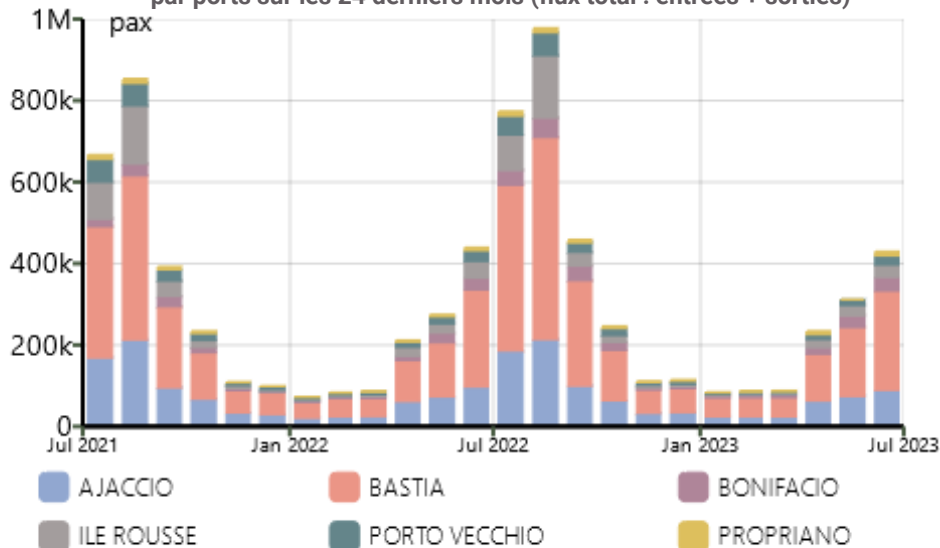

Répartition Juin 2023

Traitement : DREAL / ORTC - Source : Chambre de Commerce et d'Industrie de la Corse

Evolution mensuelle du nombre de passagers aériens par compagnies sur les 24 derniers mois (flux total : entrées + sorties)

Répartition Juin 2023

Traitement : DREAL / ORTC - Source : Chambre de Commerce et d'Industrie de la Corse

Evolution mensuelle du nombre de passagers aériens par pays sur les 24 derniers mois (flux total : entrées + sorties)

Répartition Juin 2023

Traitement : DREAL / ORTC - Source : Chambre de Commerce et d'Industrie de la Corse

Transport des voyageurs - MARITIME

Evolution mensuelle du nombre de passagers maritimes hors croisiéristes par ports sur les 24 derniers mois (flux total : entrées + sorties)

Répartition Juin 2023

Traitement : DREAL / ORTC - Source : Chambre de Commerce et d'Industrie de la Corse

Evolution mensuelle du nombre de passagers maritimes hors croisiéristes par compagnies sur les 24 derniers mois (flux total : entrées + sorties)