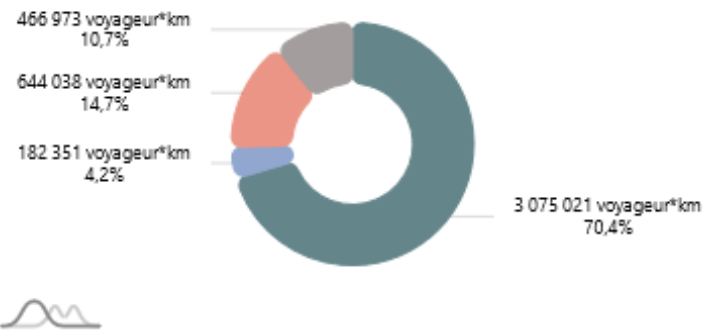

Répartition Mai 2023 (juin non parvenu)

Traitement : DREAL / ORTC - Source : Chemins de Fer de la Corse