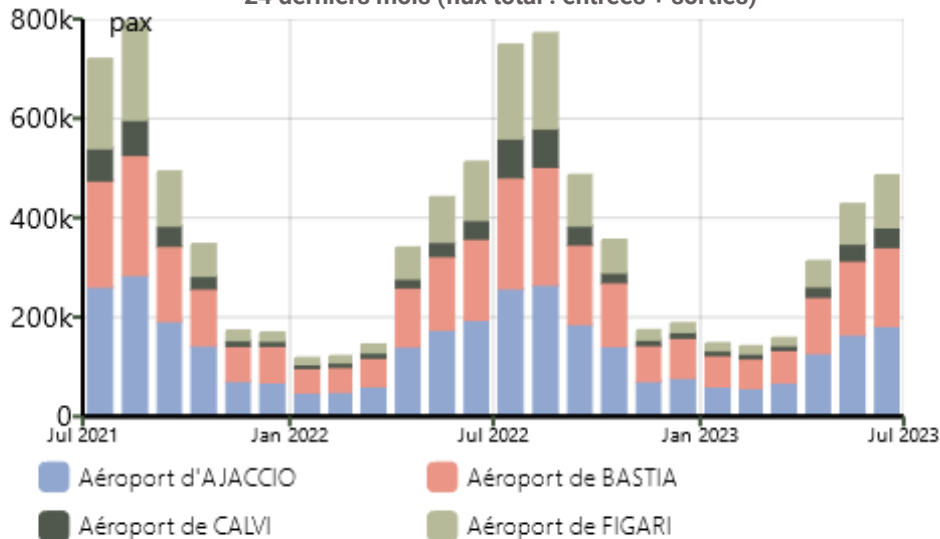

-3,12%

Tonnage de marchandises :

196 513

-9,29%

Traitement : DREAL / ORTC - Source : Chambre de Commerce et d'Industrie de la Corse

Retrouver toutes nos publications et toutes nos données Mobilité & Transports sur le site

<http://www.corse.developpement-durable.gouv.fr> (rubrique "Observatoire régional des transports de Corse")

Transport des voyageurs - AERIEN

Evolution mensuelle du nombre de passagers aériens par aéroports sur les 24 derniers mois (flux total : entrées + sorties)

Répartition Juin 2023

Traitement : DREAL / ORTC - Source : Chambre de Commerce et d'Industrie de la Corse

Evolution mensuelle du nombre de passagers aériens par compagnies sur les 24 derniers mois (flux total : entrées + sorties)