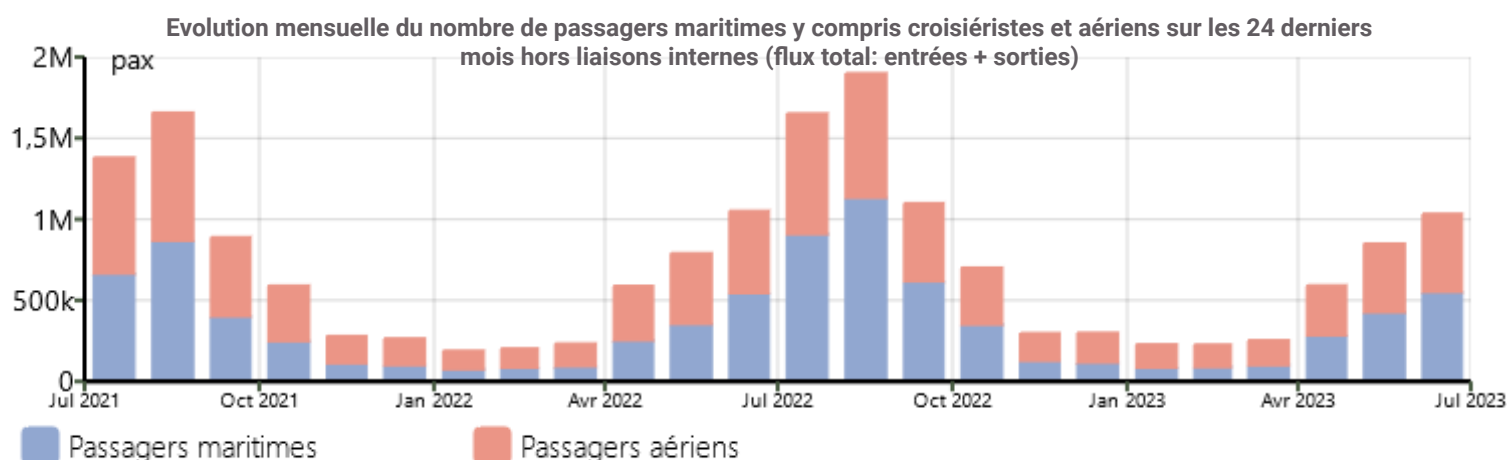

Chiffres clés des transports en Corse - Juin 2023

Date d'édition : Août 2023

Trafics et évolutions par rapport à Juin 2022

Transport aérien

Passagers aériens

486 157

-5,22%

Transport maritime

Nombre de passagers
(hors croisiéristes)

430 119

-2,22%

Transport ferroviaire

Nombre de passagers
en milliers de voyageurs-km :

Données non disponibles

Nombre de véhicules :

173 112

-3,12%

Tonnage de marchandises :

196 513

-9,29%

Traitement : DREAL / ORTC - Source : Chambre de Commerce et d'Industrie de la Corse

Retrouver toutes nos publications et toutes nos données Mobilité & Transports sur le site

<http://www.corse.developpement-durable.gouv.fr> (rubrique "Observatoire régional des transports de Corse")