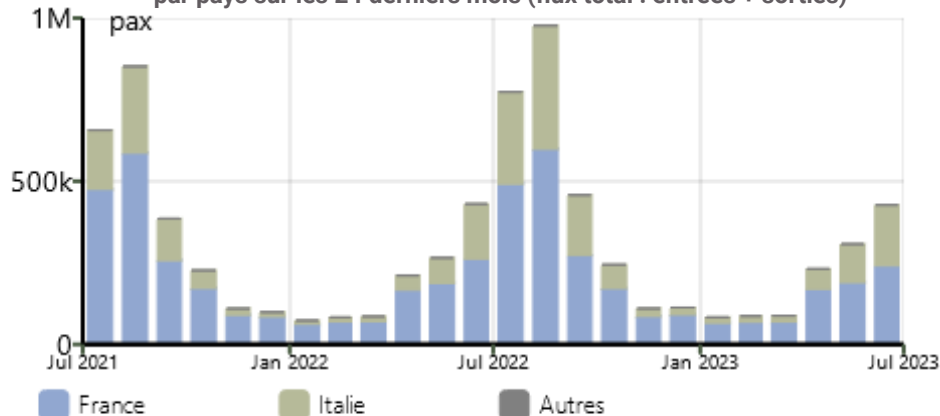

Répartition Juin 2023

Traitement : DREAL / ORTC - Source : Chambre de Commerce et d'Industrie de la Corse

Transport des voyageurs - MARITIME

Evolution mensuelle du nombre de passagers maritimes hors croisiéristes par ports sur les 24 derniers mois (flux total : entrées + sorties)

Répartition Juin 2023

Traitement : DREAL / ORTC - Source : Chambre de Commerce et d'Industrie de la Corse

Evolution mensuelle du nombre de passagers maritimes hors croisiéristes par compagnies sur les 24 derniers mois (flux total : entrées + sorties)

Répartition Juin 2023

Traitement : DREAL / ORTC - Source : Chambre de Commerce et d'Industrie de la Corse

Evolution mensuelle du nombre de passagers maritimes hors croisiéristes par pays sur les 24 derniers mois (flux total : entrées + sorties)