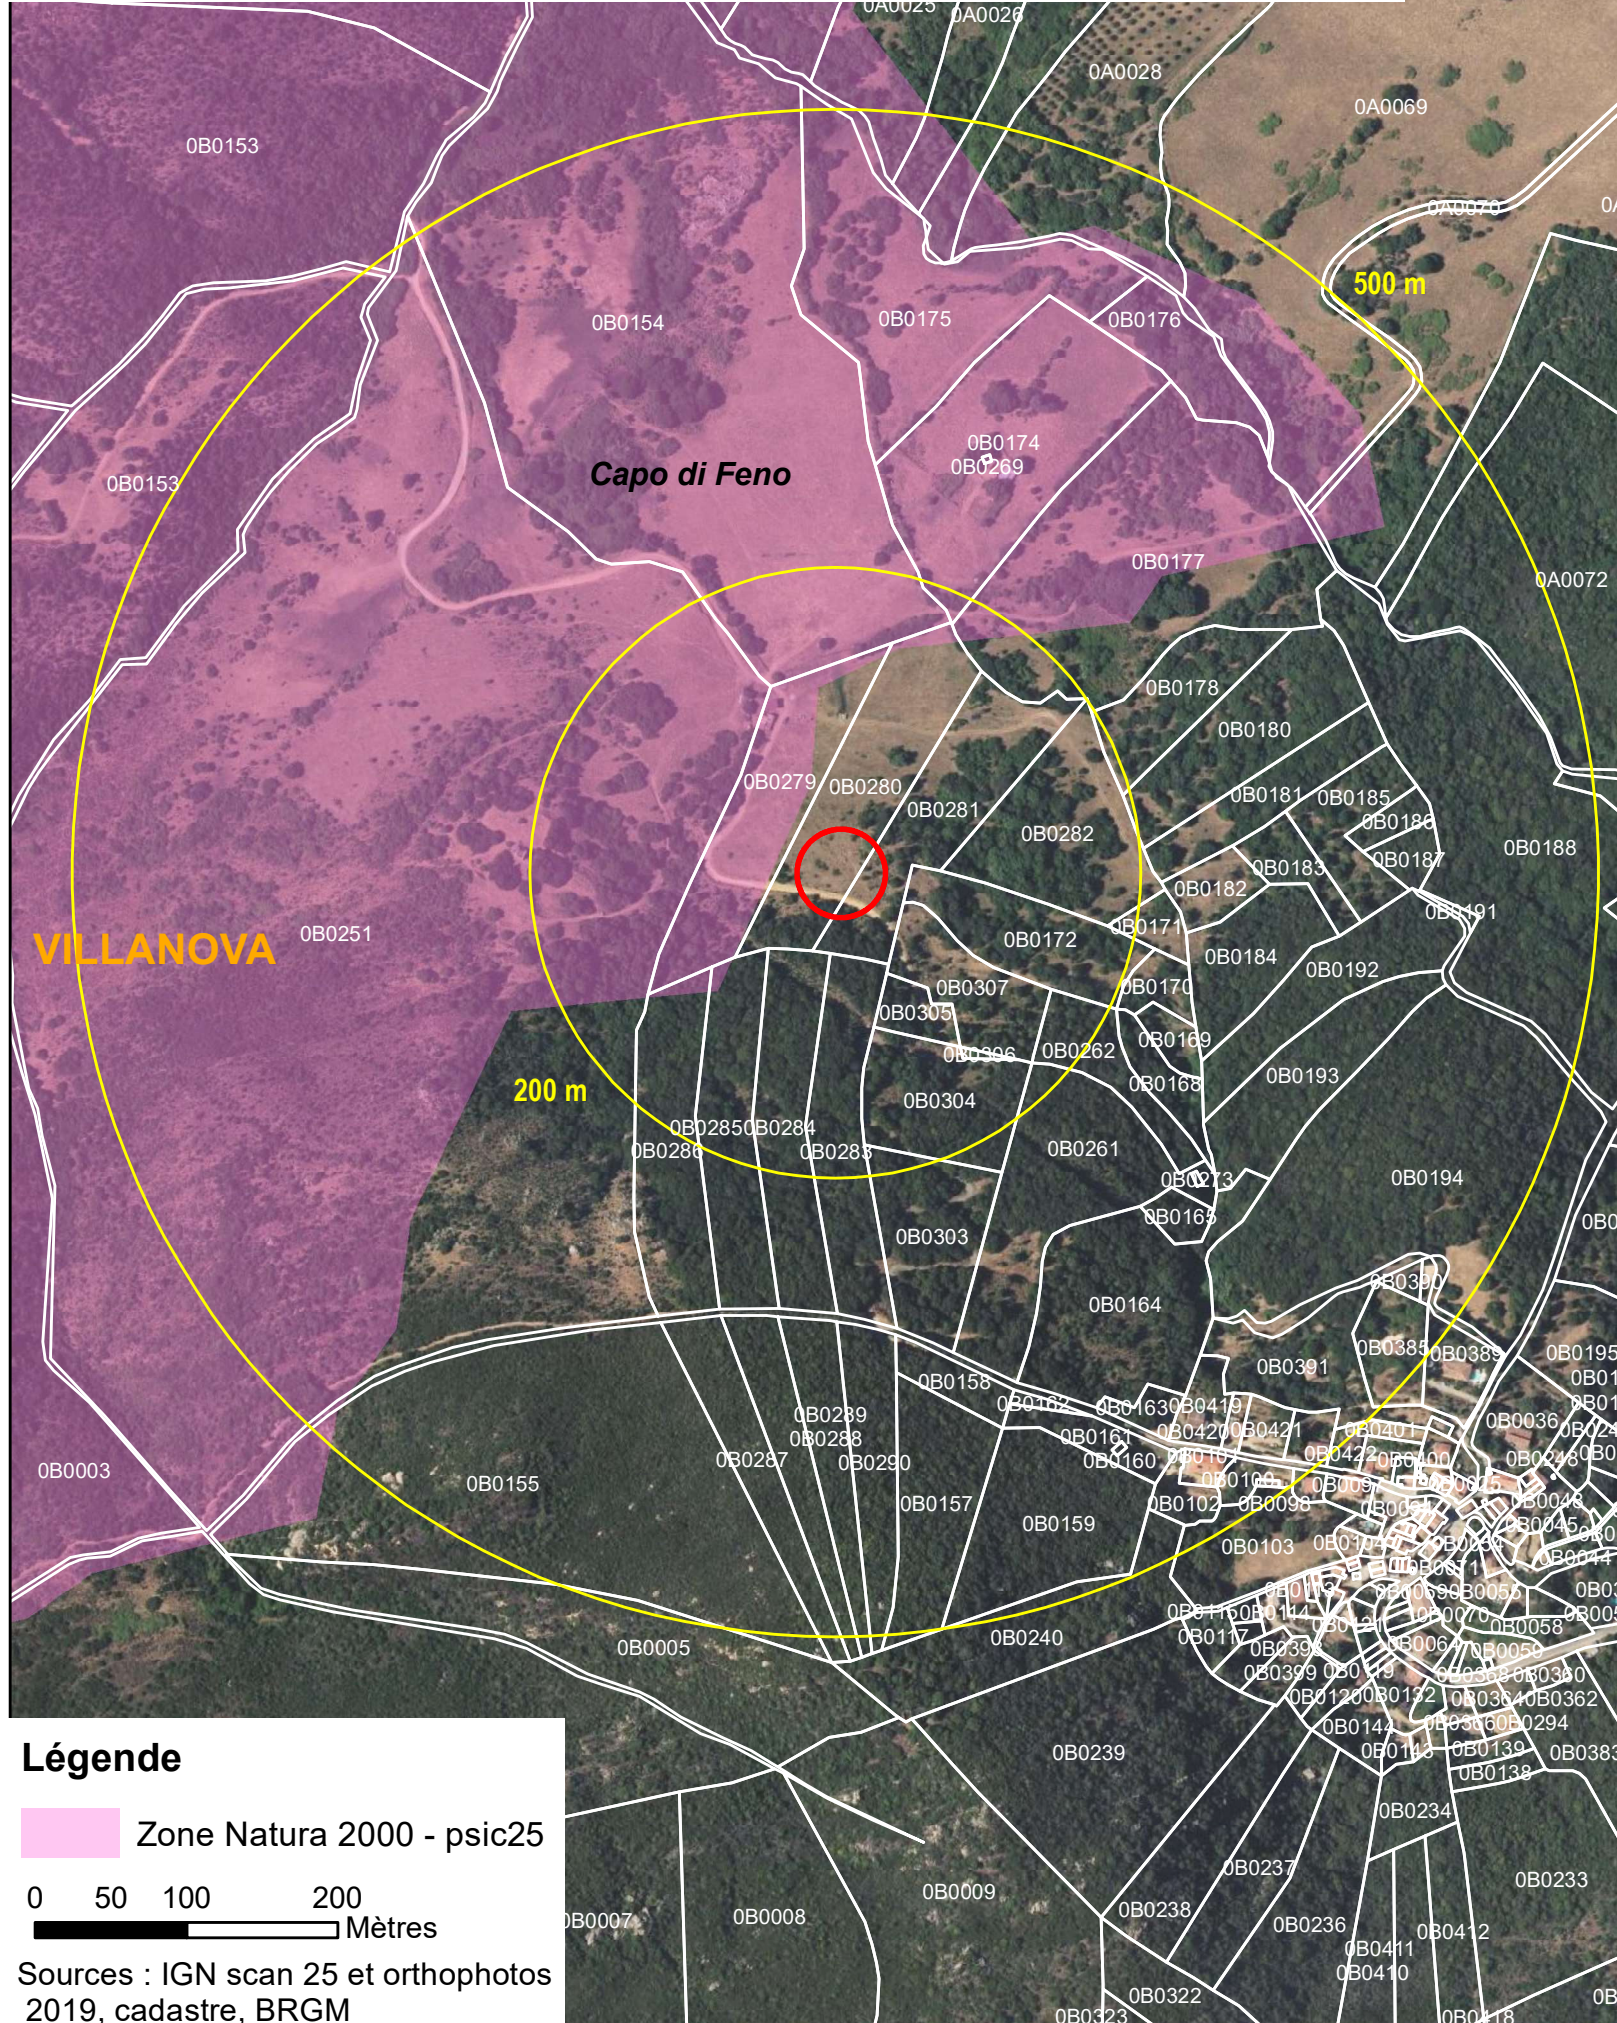

CABRERA Pierre (VILLANOVA) Implantation d'un forage à vocation agricole (abreuvement)

Légende
 Zone Natura 2000 - psic25
 0 50 100 200
 Mètres
 Sources : IGN scan 25 et orthophotos 2019, cadastre, BRGM