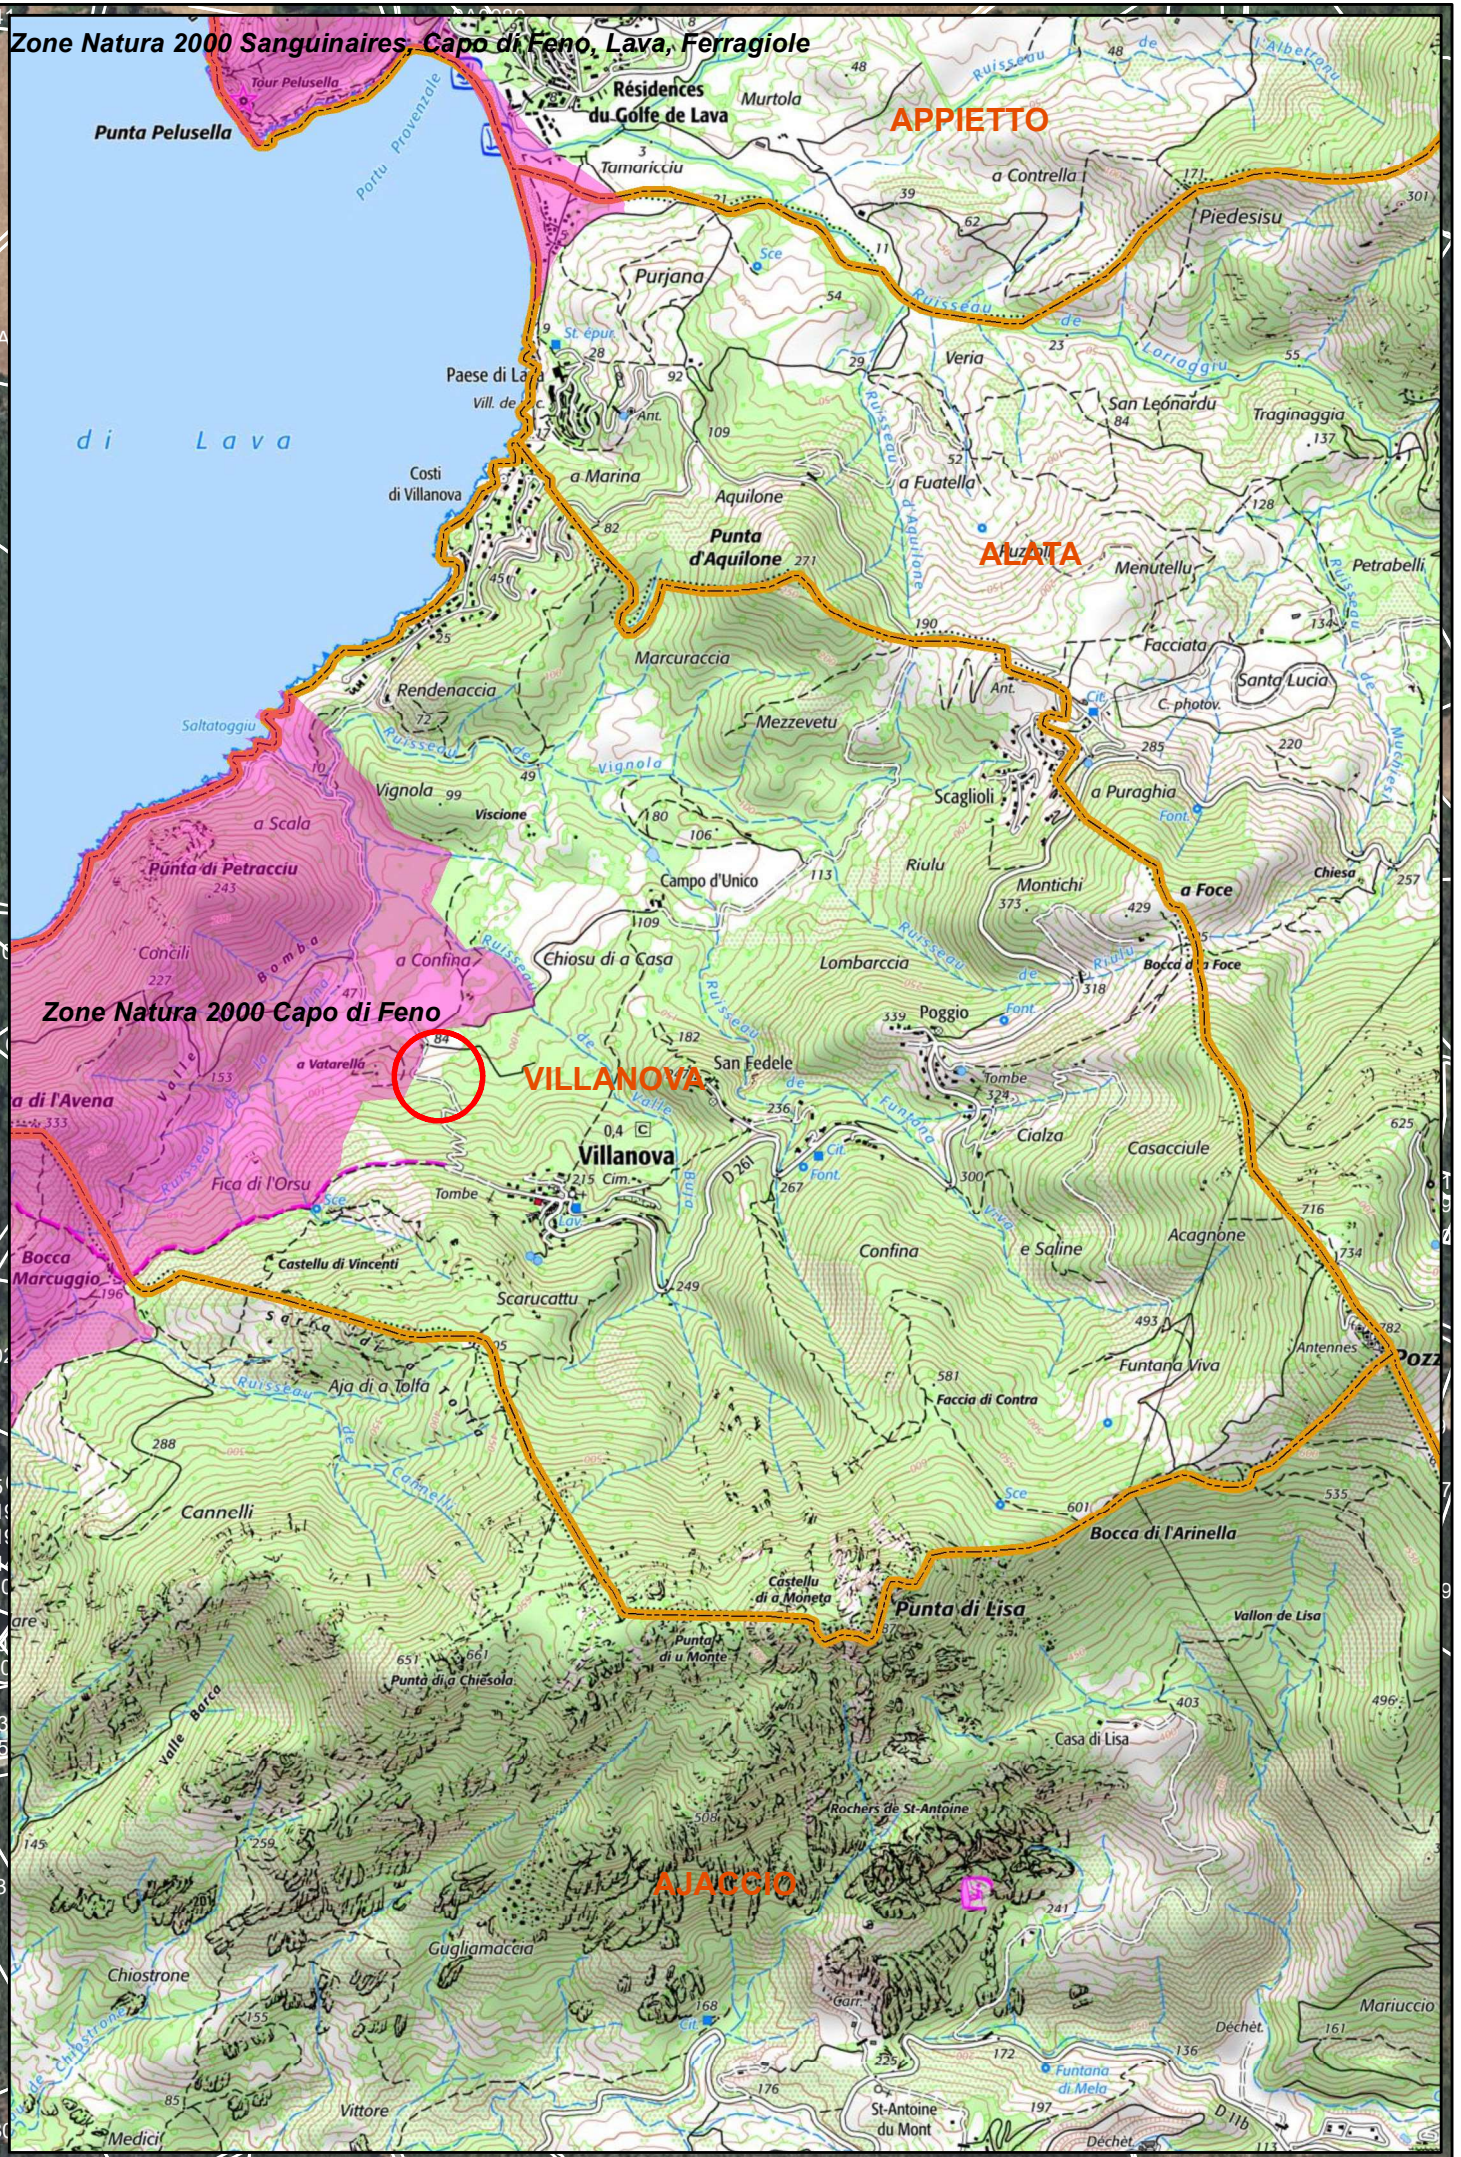

CABRERA Pierre (VILLANOVA) Implantation d'un forage à vocation agricole (abreuvement)

Légende
 Zone Natura 2000 - psic25
 0 50 100 200
 Mètres
 Sources : IGN scan 25 et orthophotos 2019, cadastre, BRGM