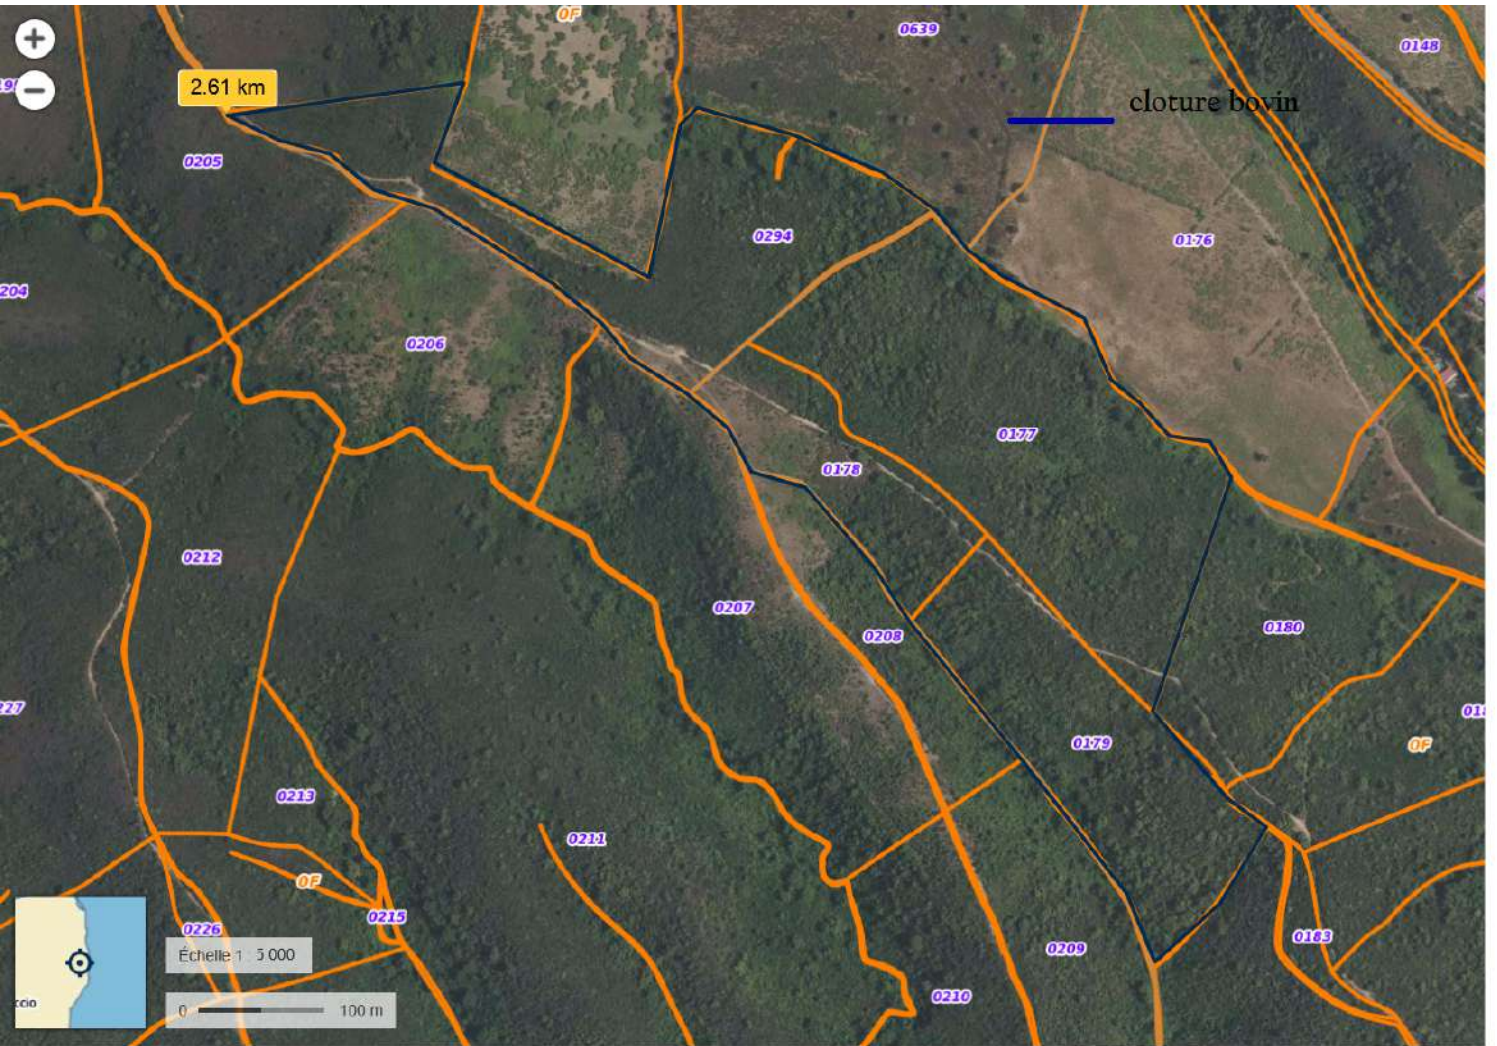

—
iltos conserner par
la demande

— cloture porcine

42.242504 , 9.476921
20230 Linguizzetta
Parcelle : 000 / 0F / 0294
Altitude : 143.13 m
w3w :
lutteuse.trimons.emmagasiner

42.233334 , 9.489237
20230 Linguizzetta
Parcelle : 000 / 0F / 0188
Altitude : 119.8 m
w3w : lent.buvant.entrecouper

Echelle 1 : 521
0 200 m