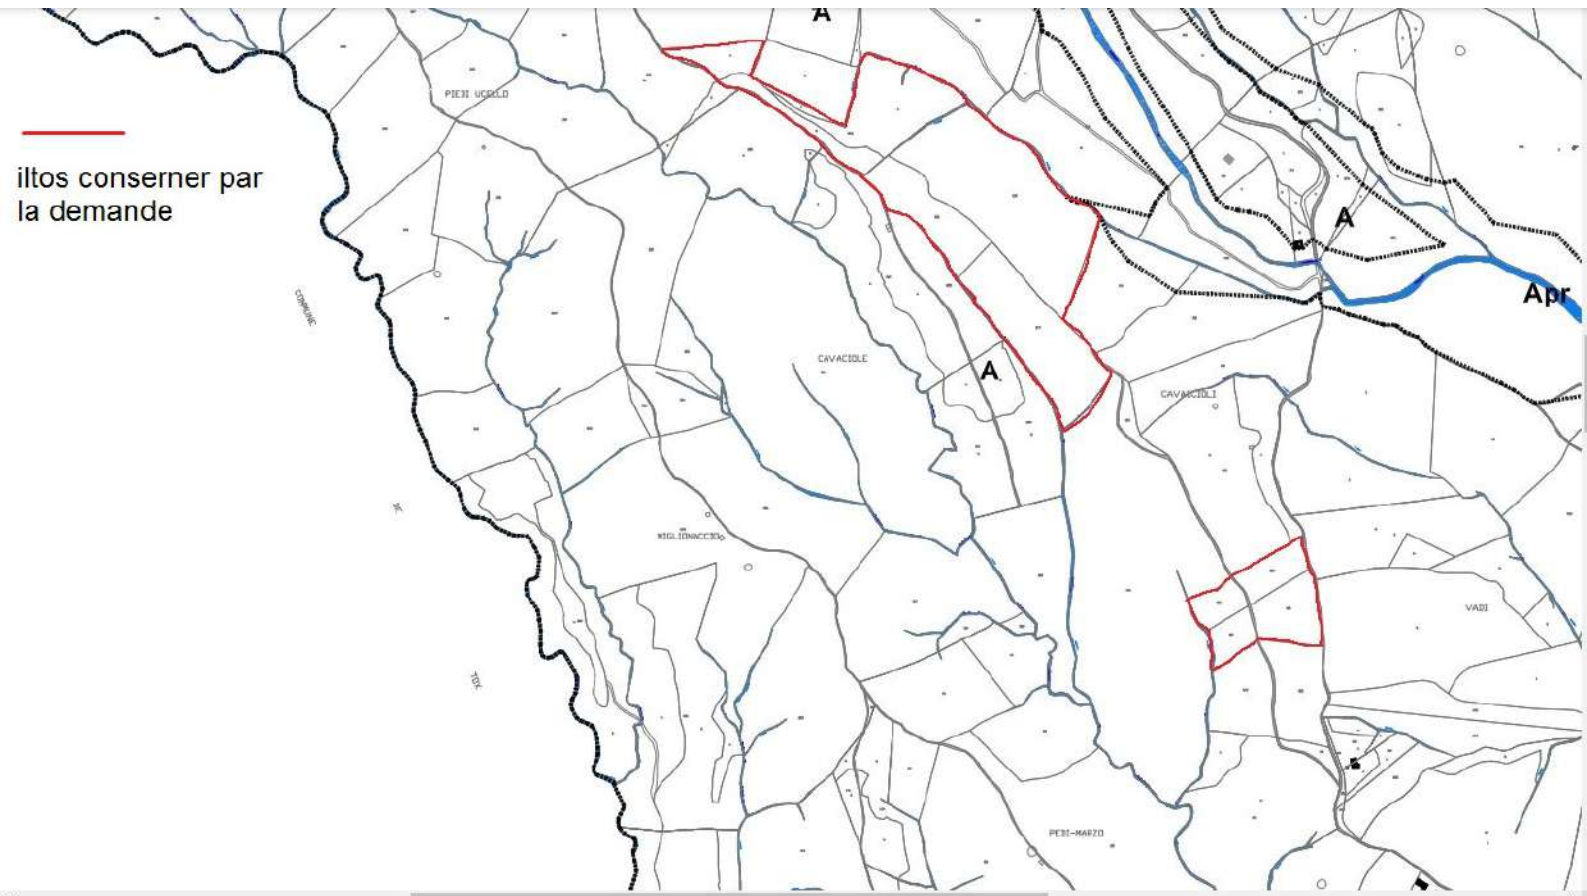

—
iltos conserner par
la demande

— cloture porcine

42.242504 , 9.476921
20230 Linguizzetta
Parcelle : 000 / 0F / 0294
Altitude : 143.13 m
w3w :
lutteuse.trimons.emmagasiner

42.233334 , 9.489237
20230 Linguizzetta
Parcelle : 000 / 0F / 0188
Altitude : 119.8 m
w3w : lent.buvant.entrecouper

Echelle 1 : 521
0 200 m