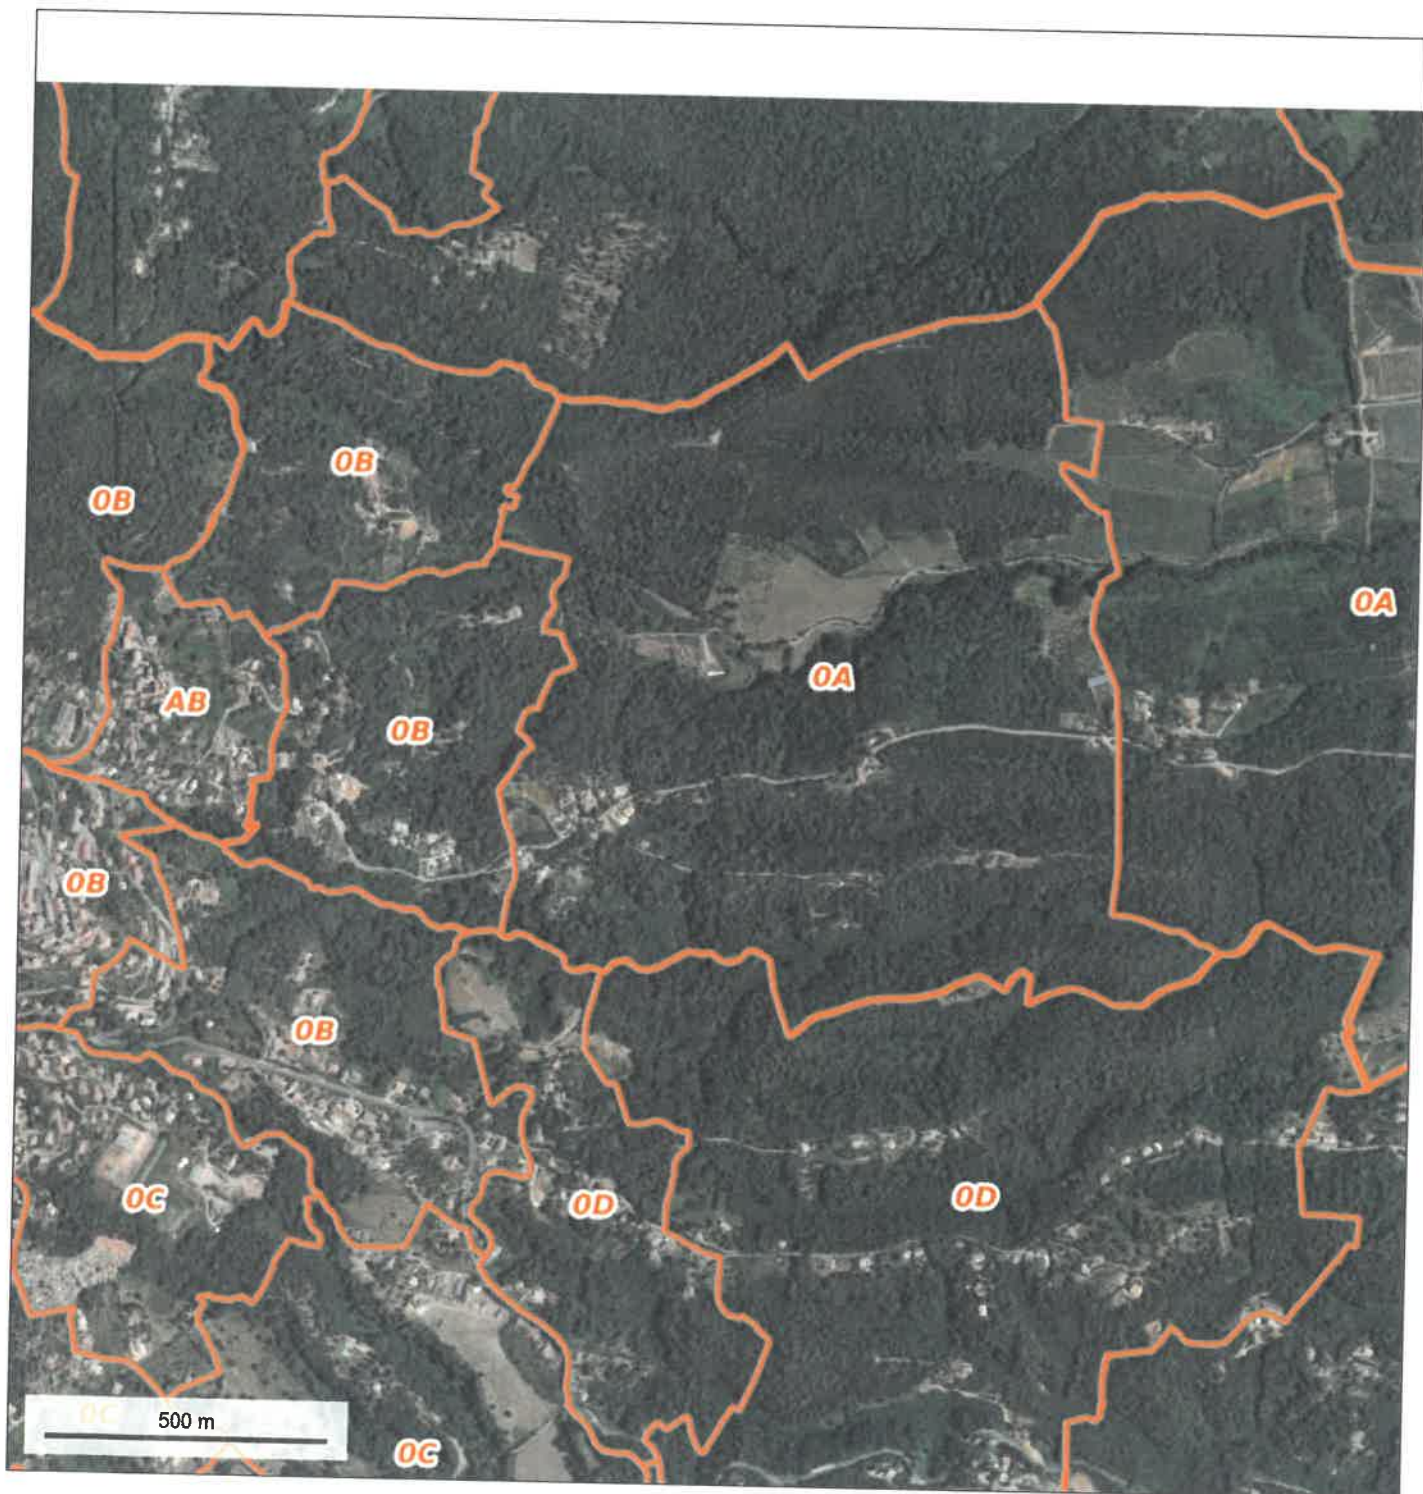

Cet extrait de plan vous est délivré par :

cadastre.gouv.fr

2235500

2235750

1258000

1258000

1257750

1257750

CHIARITACE

2235500

2235750

section 0A

© IGN 2021 - www.geoportail.gouv.fr/mentions-legales

Longitude : 9° 32' 50" E
Latitude : 42° 19' 34" N

COMMUNE DE VALLE DI CAMPOLORO 20221

parcelle 0267 et 0248

Longitude : 9° 30' 46" E
Latitude : 42° 20' 13" N

COMMUNE DE VALLE DI CAMPOLORO 20221

-  Espace Forestier
-  Espace Plantation
-  Haie Forestière

© IGN 2021 - www.geoportail.gouv.fr/mentions-legales

Longitude : 9° 31' 05" E
Latitude : 42° 20' 05" N

Le 07/10/2021 VALLE DI CAMPOLORO