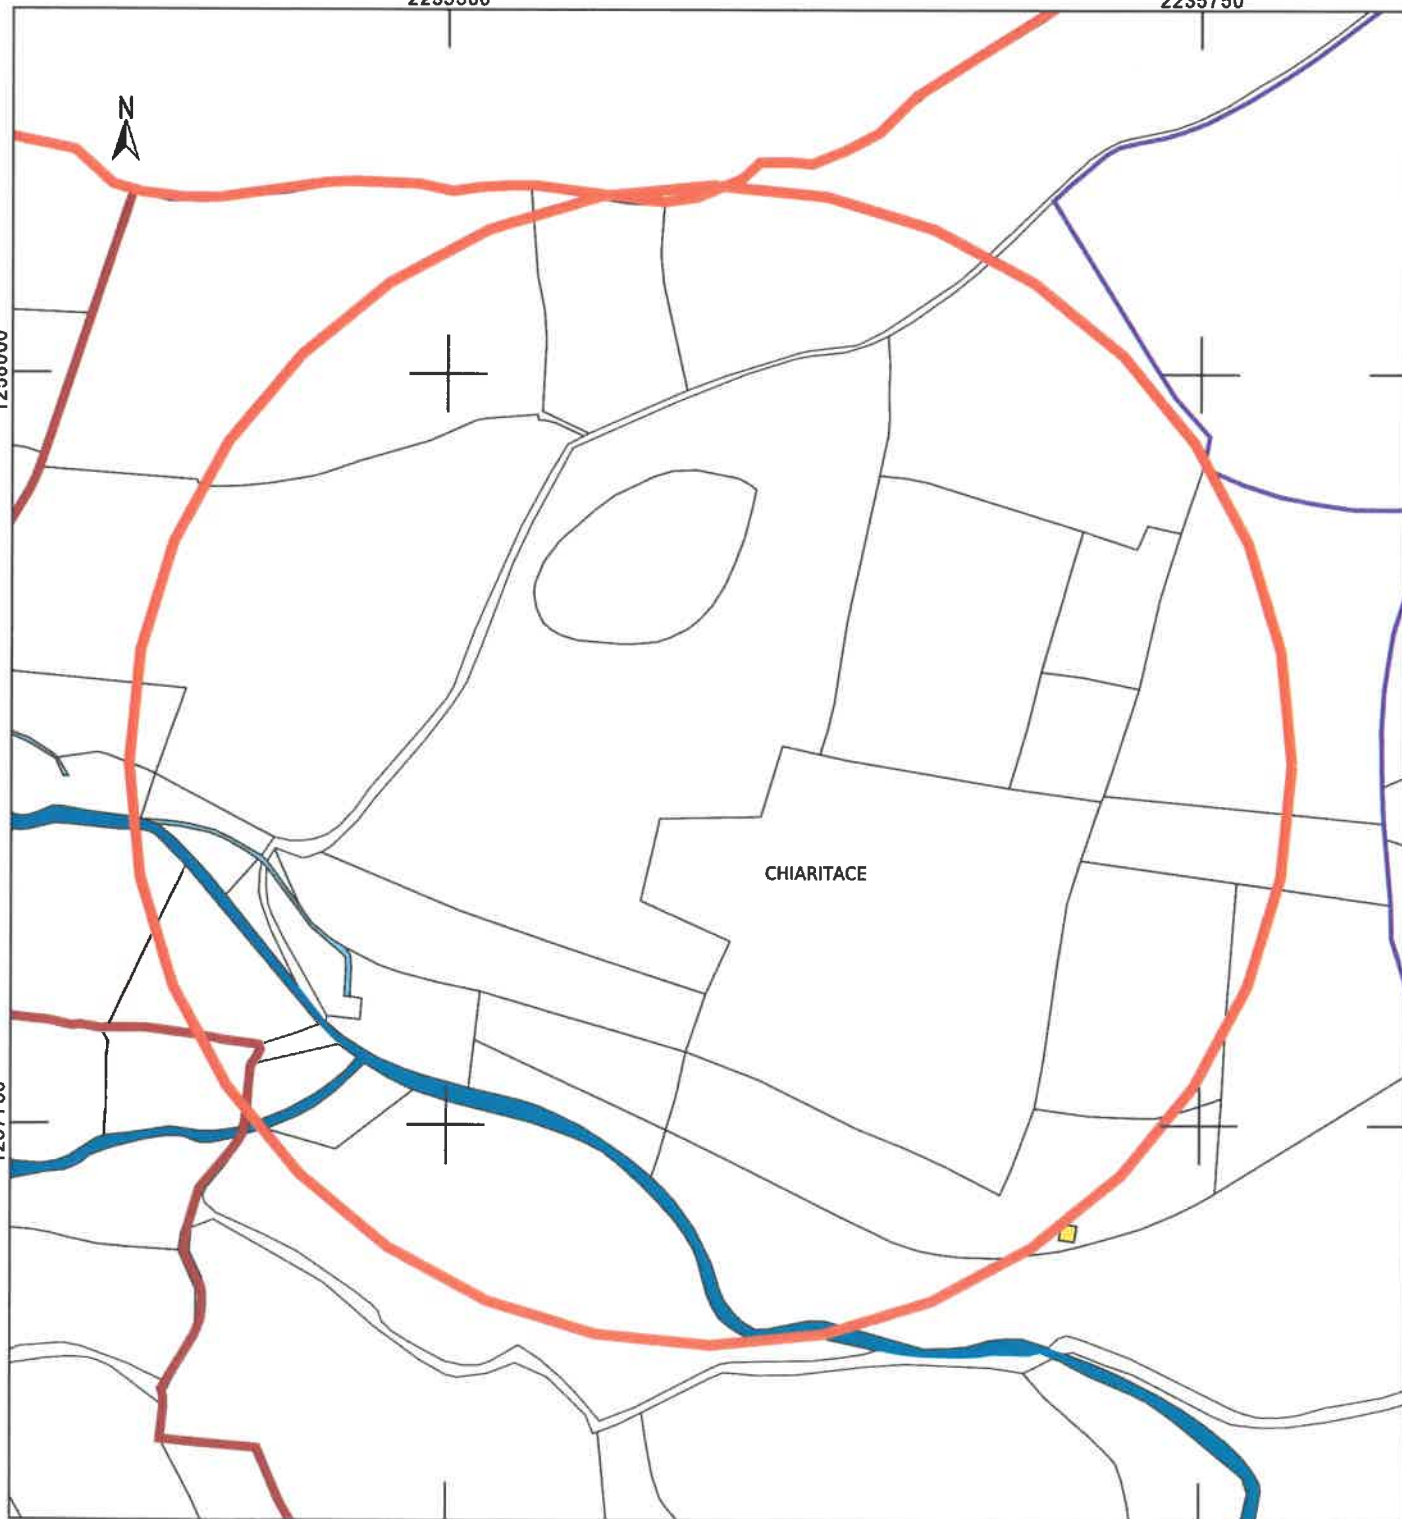

Section : A
Feuille : 000 A 03

Échelle d'origine : 1/2000
Échelle d'édition : 1/2500

Date d'édition : 21/09/2021
(fuseau horaire de Paris)

Coordonnées en projection : RGF93CC42
©2017 Ministère de l'Action et des
Comptes publics

Cet extrait de plan vous est délivré par :

cadastre.gouv.fr

2235500

2235750

1258000

1258000

1257750

1257750

CHIARITACE

2235500

2235750

section 0A

© IGN 2021 - www.geoportail.gouv.fr/mentions-legales

Longitude : 9° 32' 50" E
Latitude : 42° 19' 34" N

COMMUNE DE VALLE DI CAMPOLORO 20221

parcelle 0267 et 0248