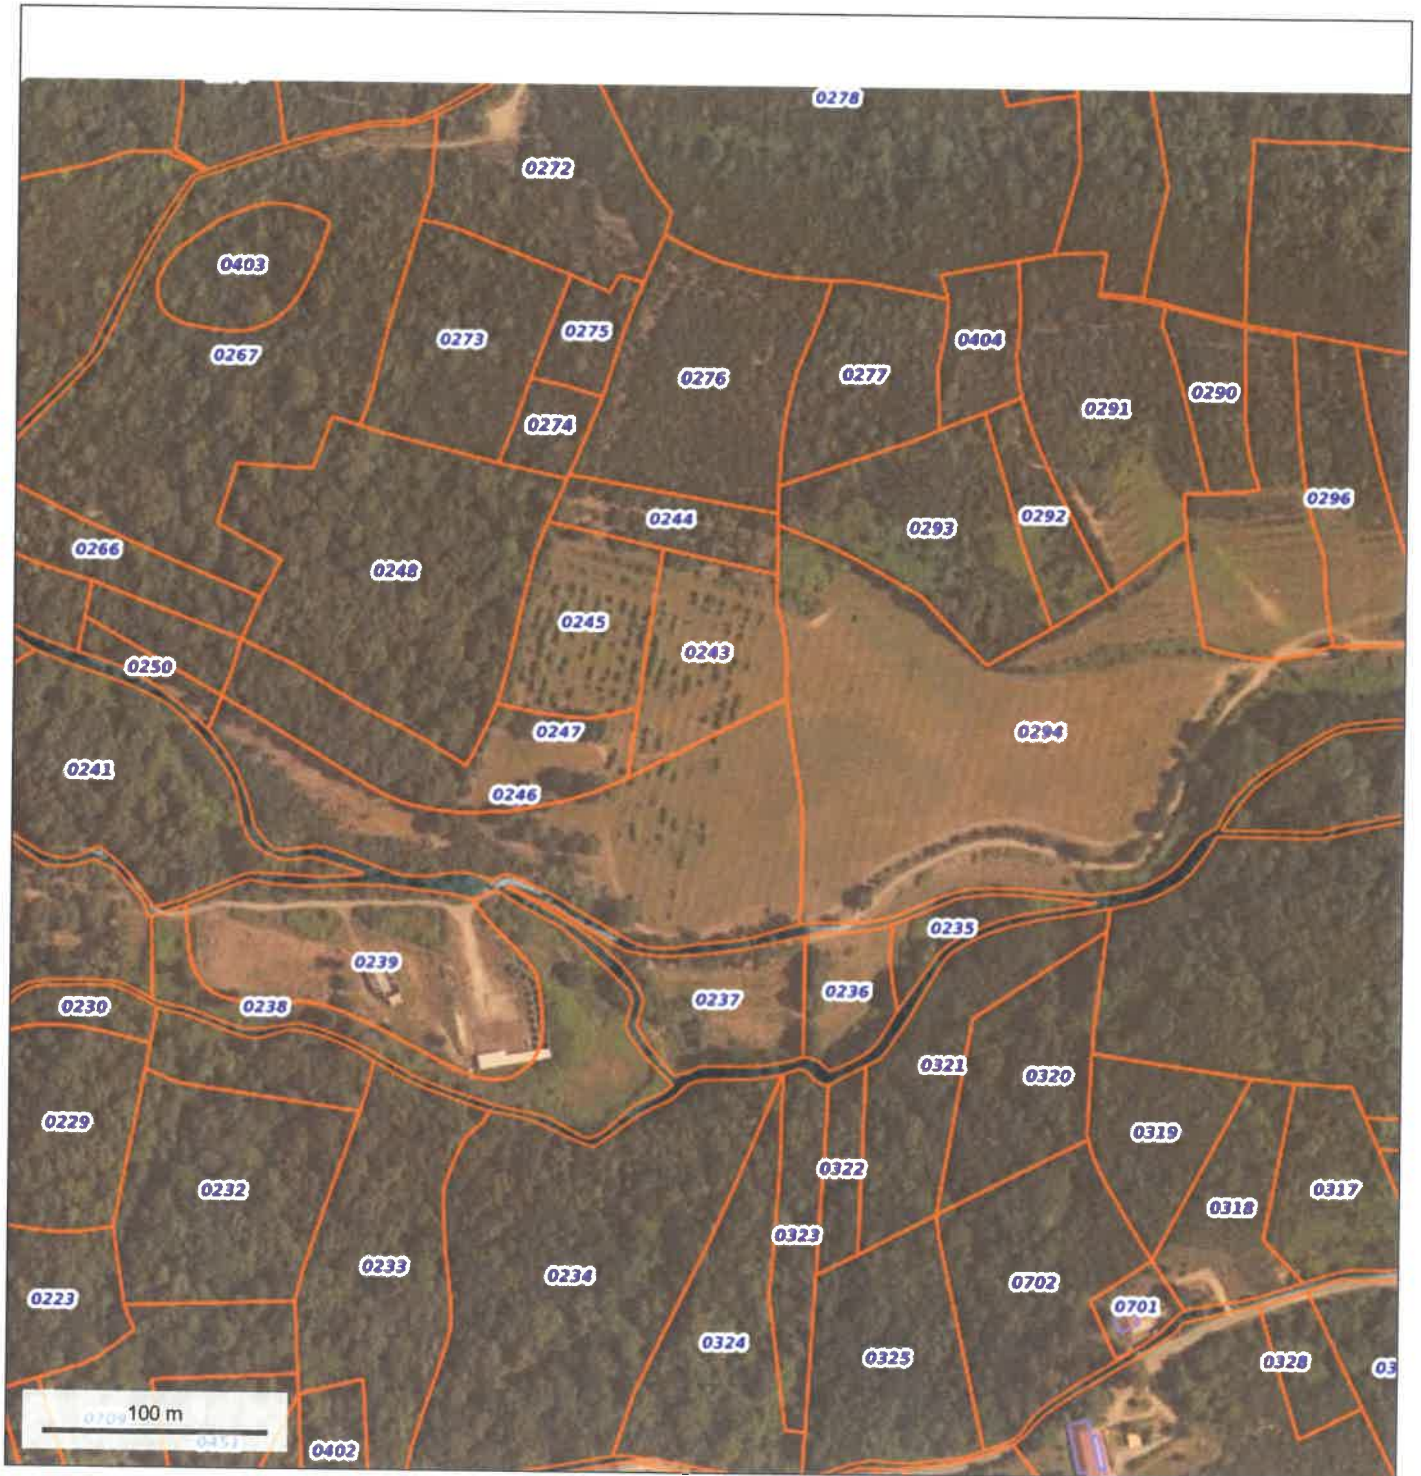

© IGN 2021 - www.geoportail.gouv.fr/mentions-legales

Longitude : 9° 30' 42" E
Latitude : 42° 20' 13" N

COMMUNE DE VALLE DI CAMPOLORO 2021

section 0A N°267 N°248

© IGN 2021 - www.geoportail.gouv.fr/mentions-legales

Longitude : 9° 30' 46" E
Latitude : 42° 20' 13" N

COMMUNE DE VALLE DI CAMPOLORO 20221

-  Espace Forestier
-  Espace Plantation
-  Haie Forestière

© IGN 2021 - www.geoportail.gouv.fr/mentions-legales

Longitude : 9° 31' 05" E
Latitude : 42° 20' 05" N