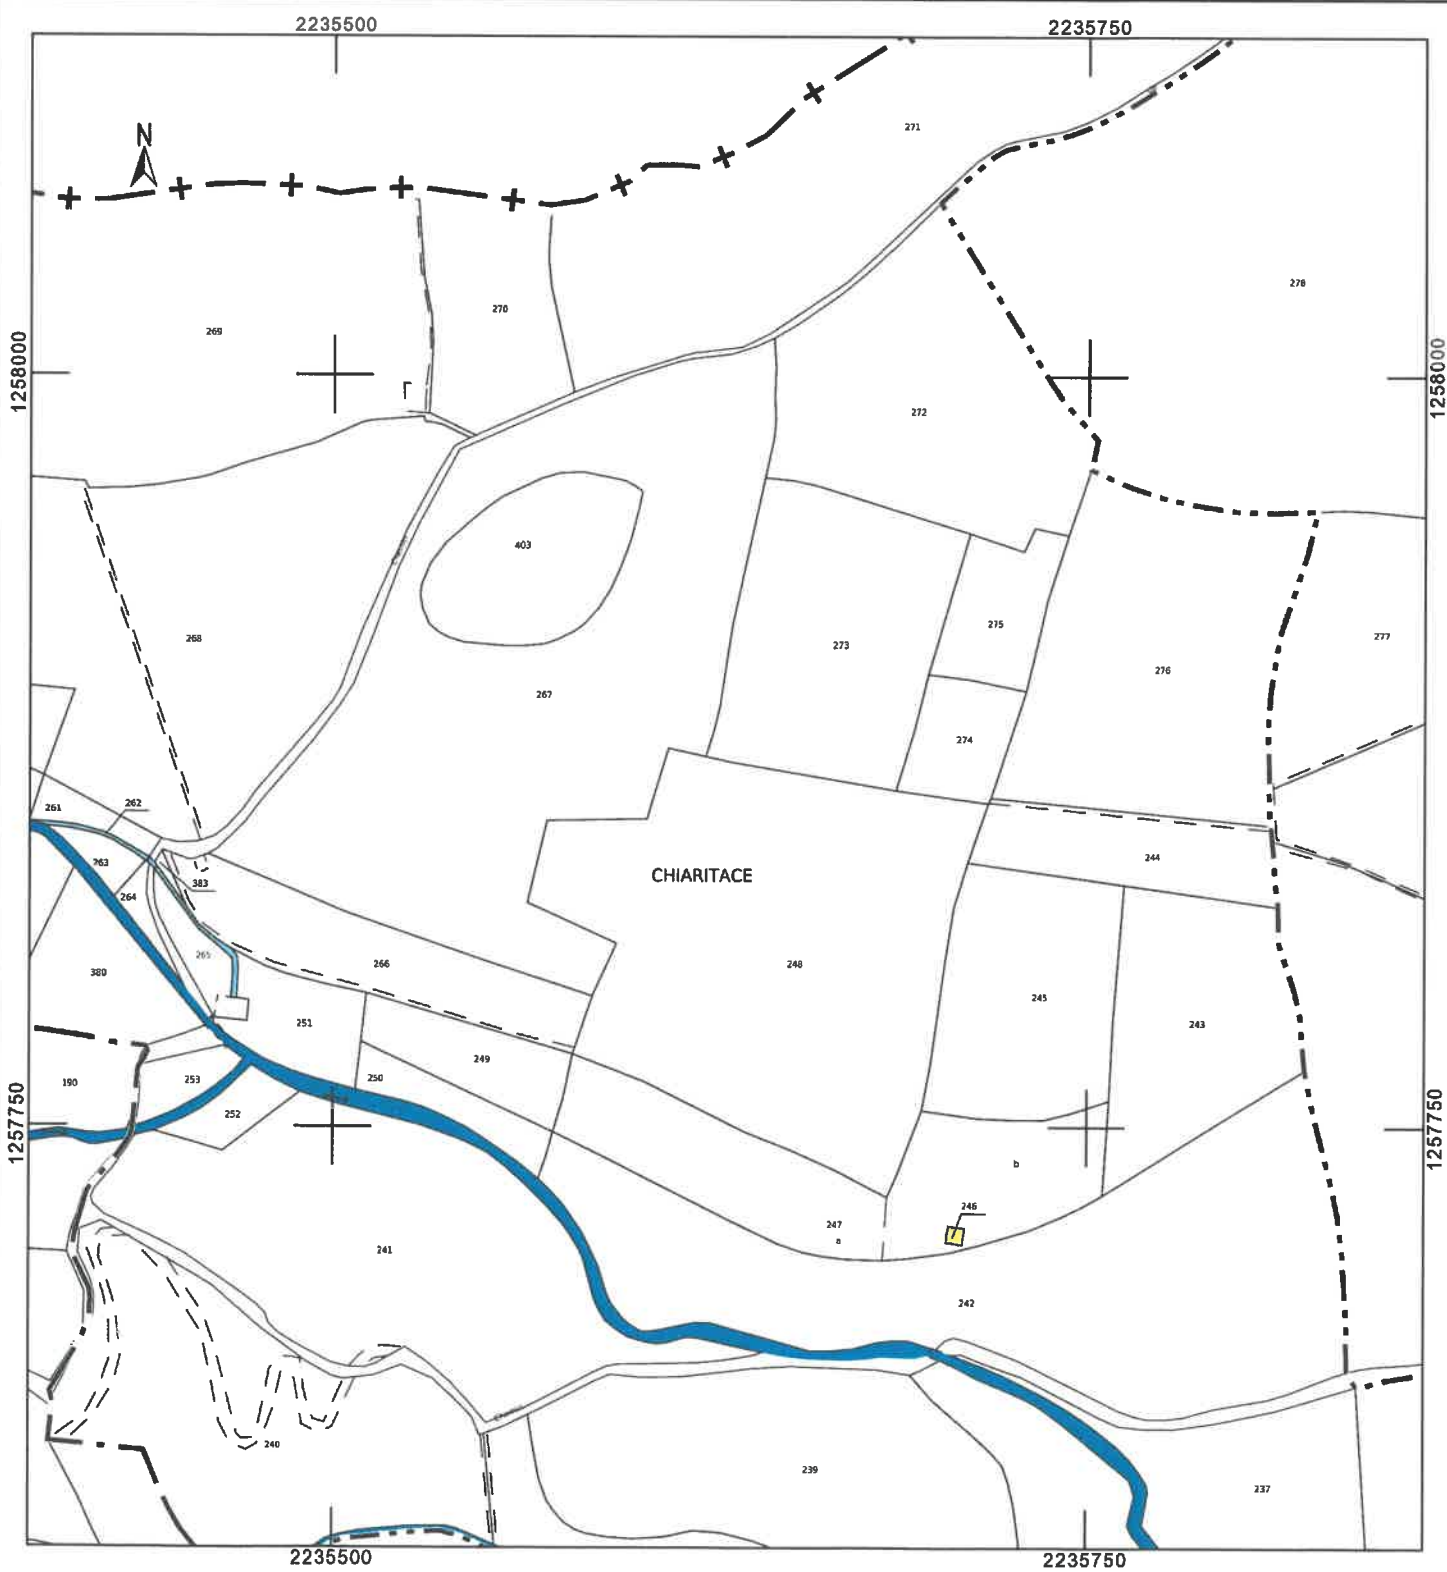

Département :
HAUTE CORSE

Commune :
VALLE DI CAMPOLOGO

Section : A
Feuille : 000 A 03

Échelle d'origine : 1/2000
Échelle d'édition : 1/2500

Date d'édition : 21/09/2021
(fuseau horaire de Paris)

Coordonnées en projection : RGF93CC42
©2017 Ministère de l'Action et des
Comptes publics

DIRECTION GÉNÉRALE DES FINANCES PUBLIQUES

EXTRAIT DU PLAN CADASTRAL

Le plan visualisé sur cet extrait est géré
par le centre des impôts foncier suivant :
BASTIA
1 RUE DES HORIZONS BLEUS
QUARTIER RECIPELLO 20402
20402 BASTIA
tél. 04 95 32 94 52 -fax 04 95 32 93 94
cdf.bastia@dgifp.finances.gouv.fr

Cet extrait de plan vous est délivré par :

cadastre.gouv.fr