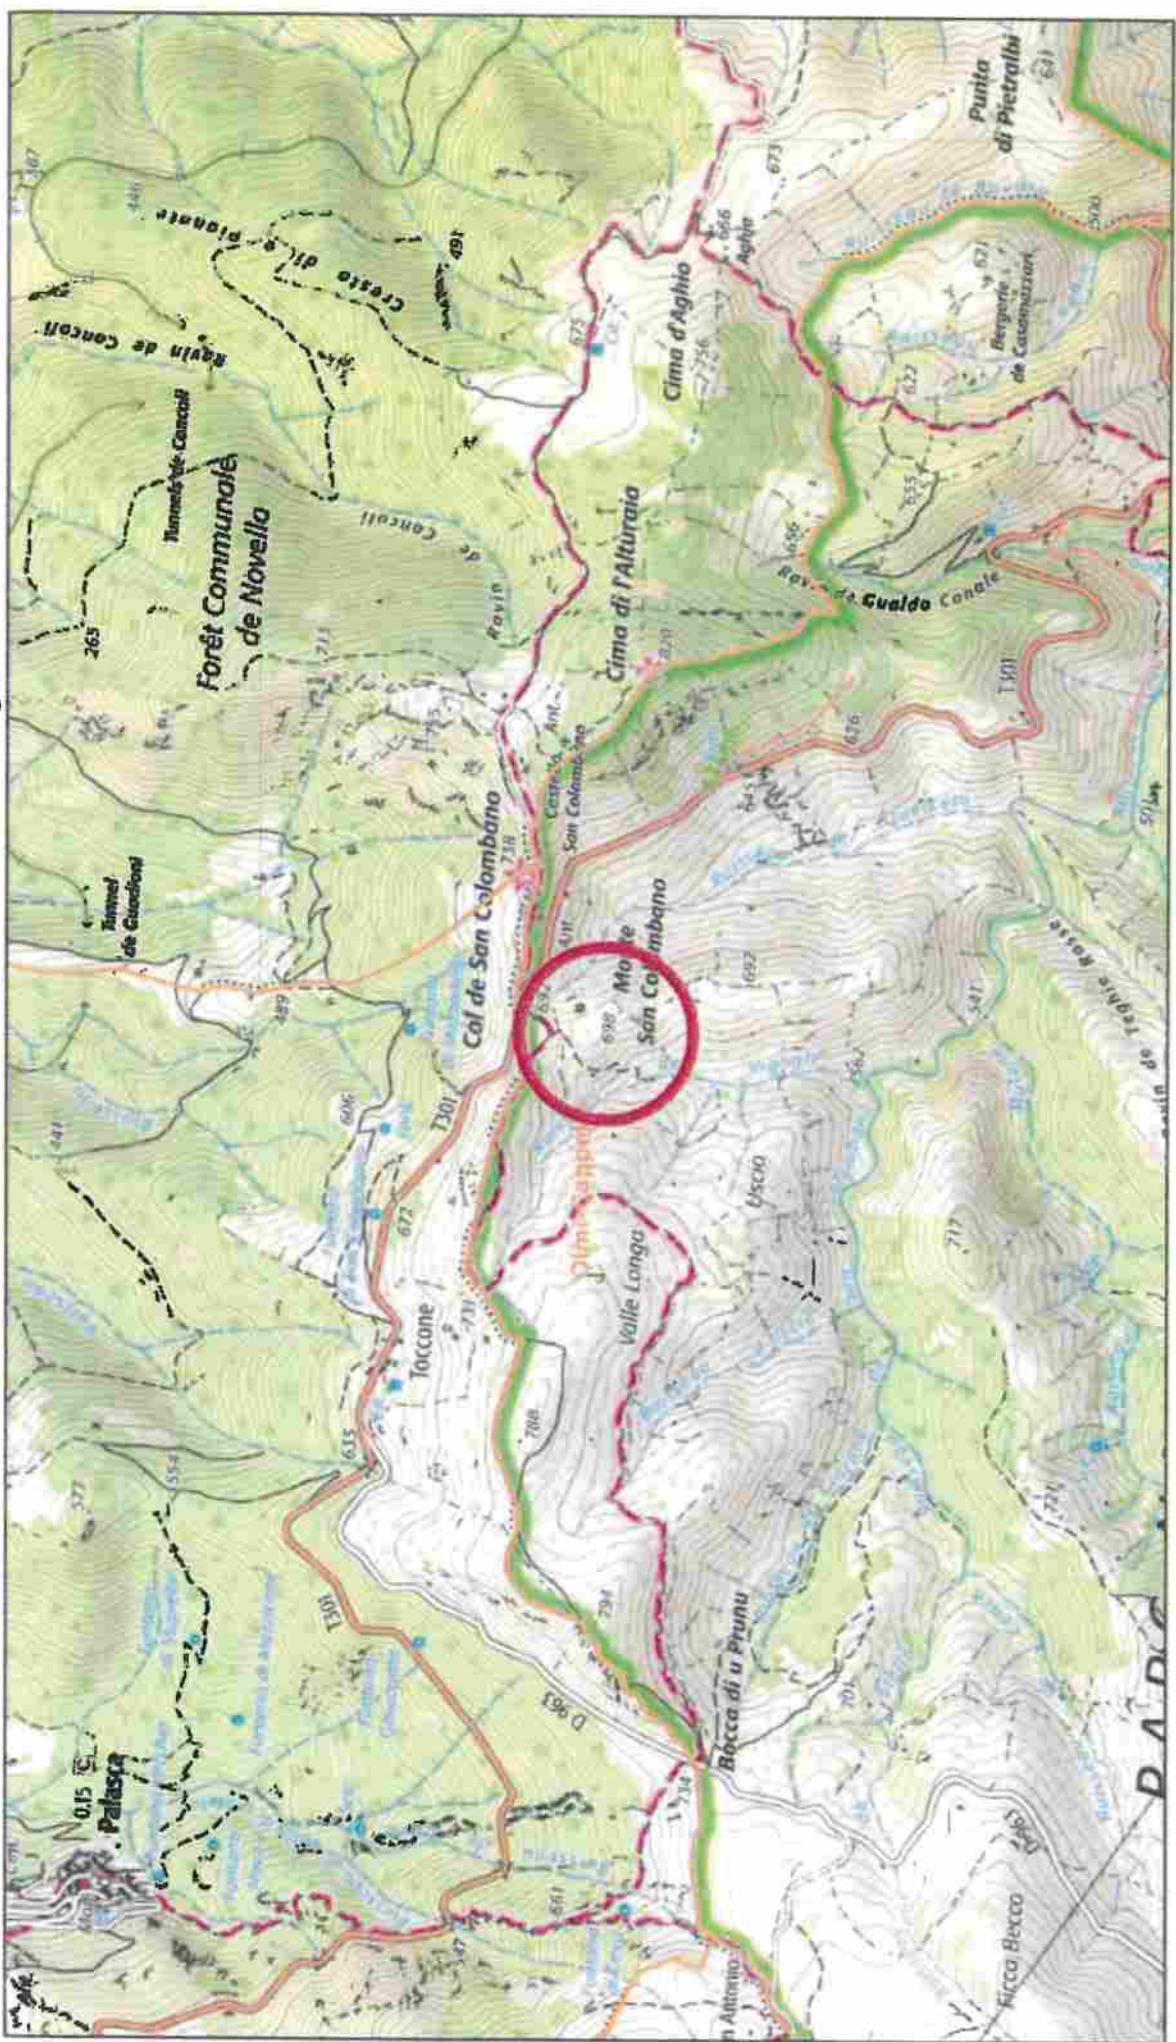

PARENTI Jean Christophe - Forage

408

11/05/2021 à 10:23:12

1:25,000

0 500 1,000 2,000 ft

0 255 510 1,020 m

Maxar, Microsoft