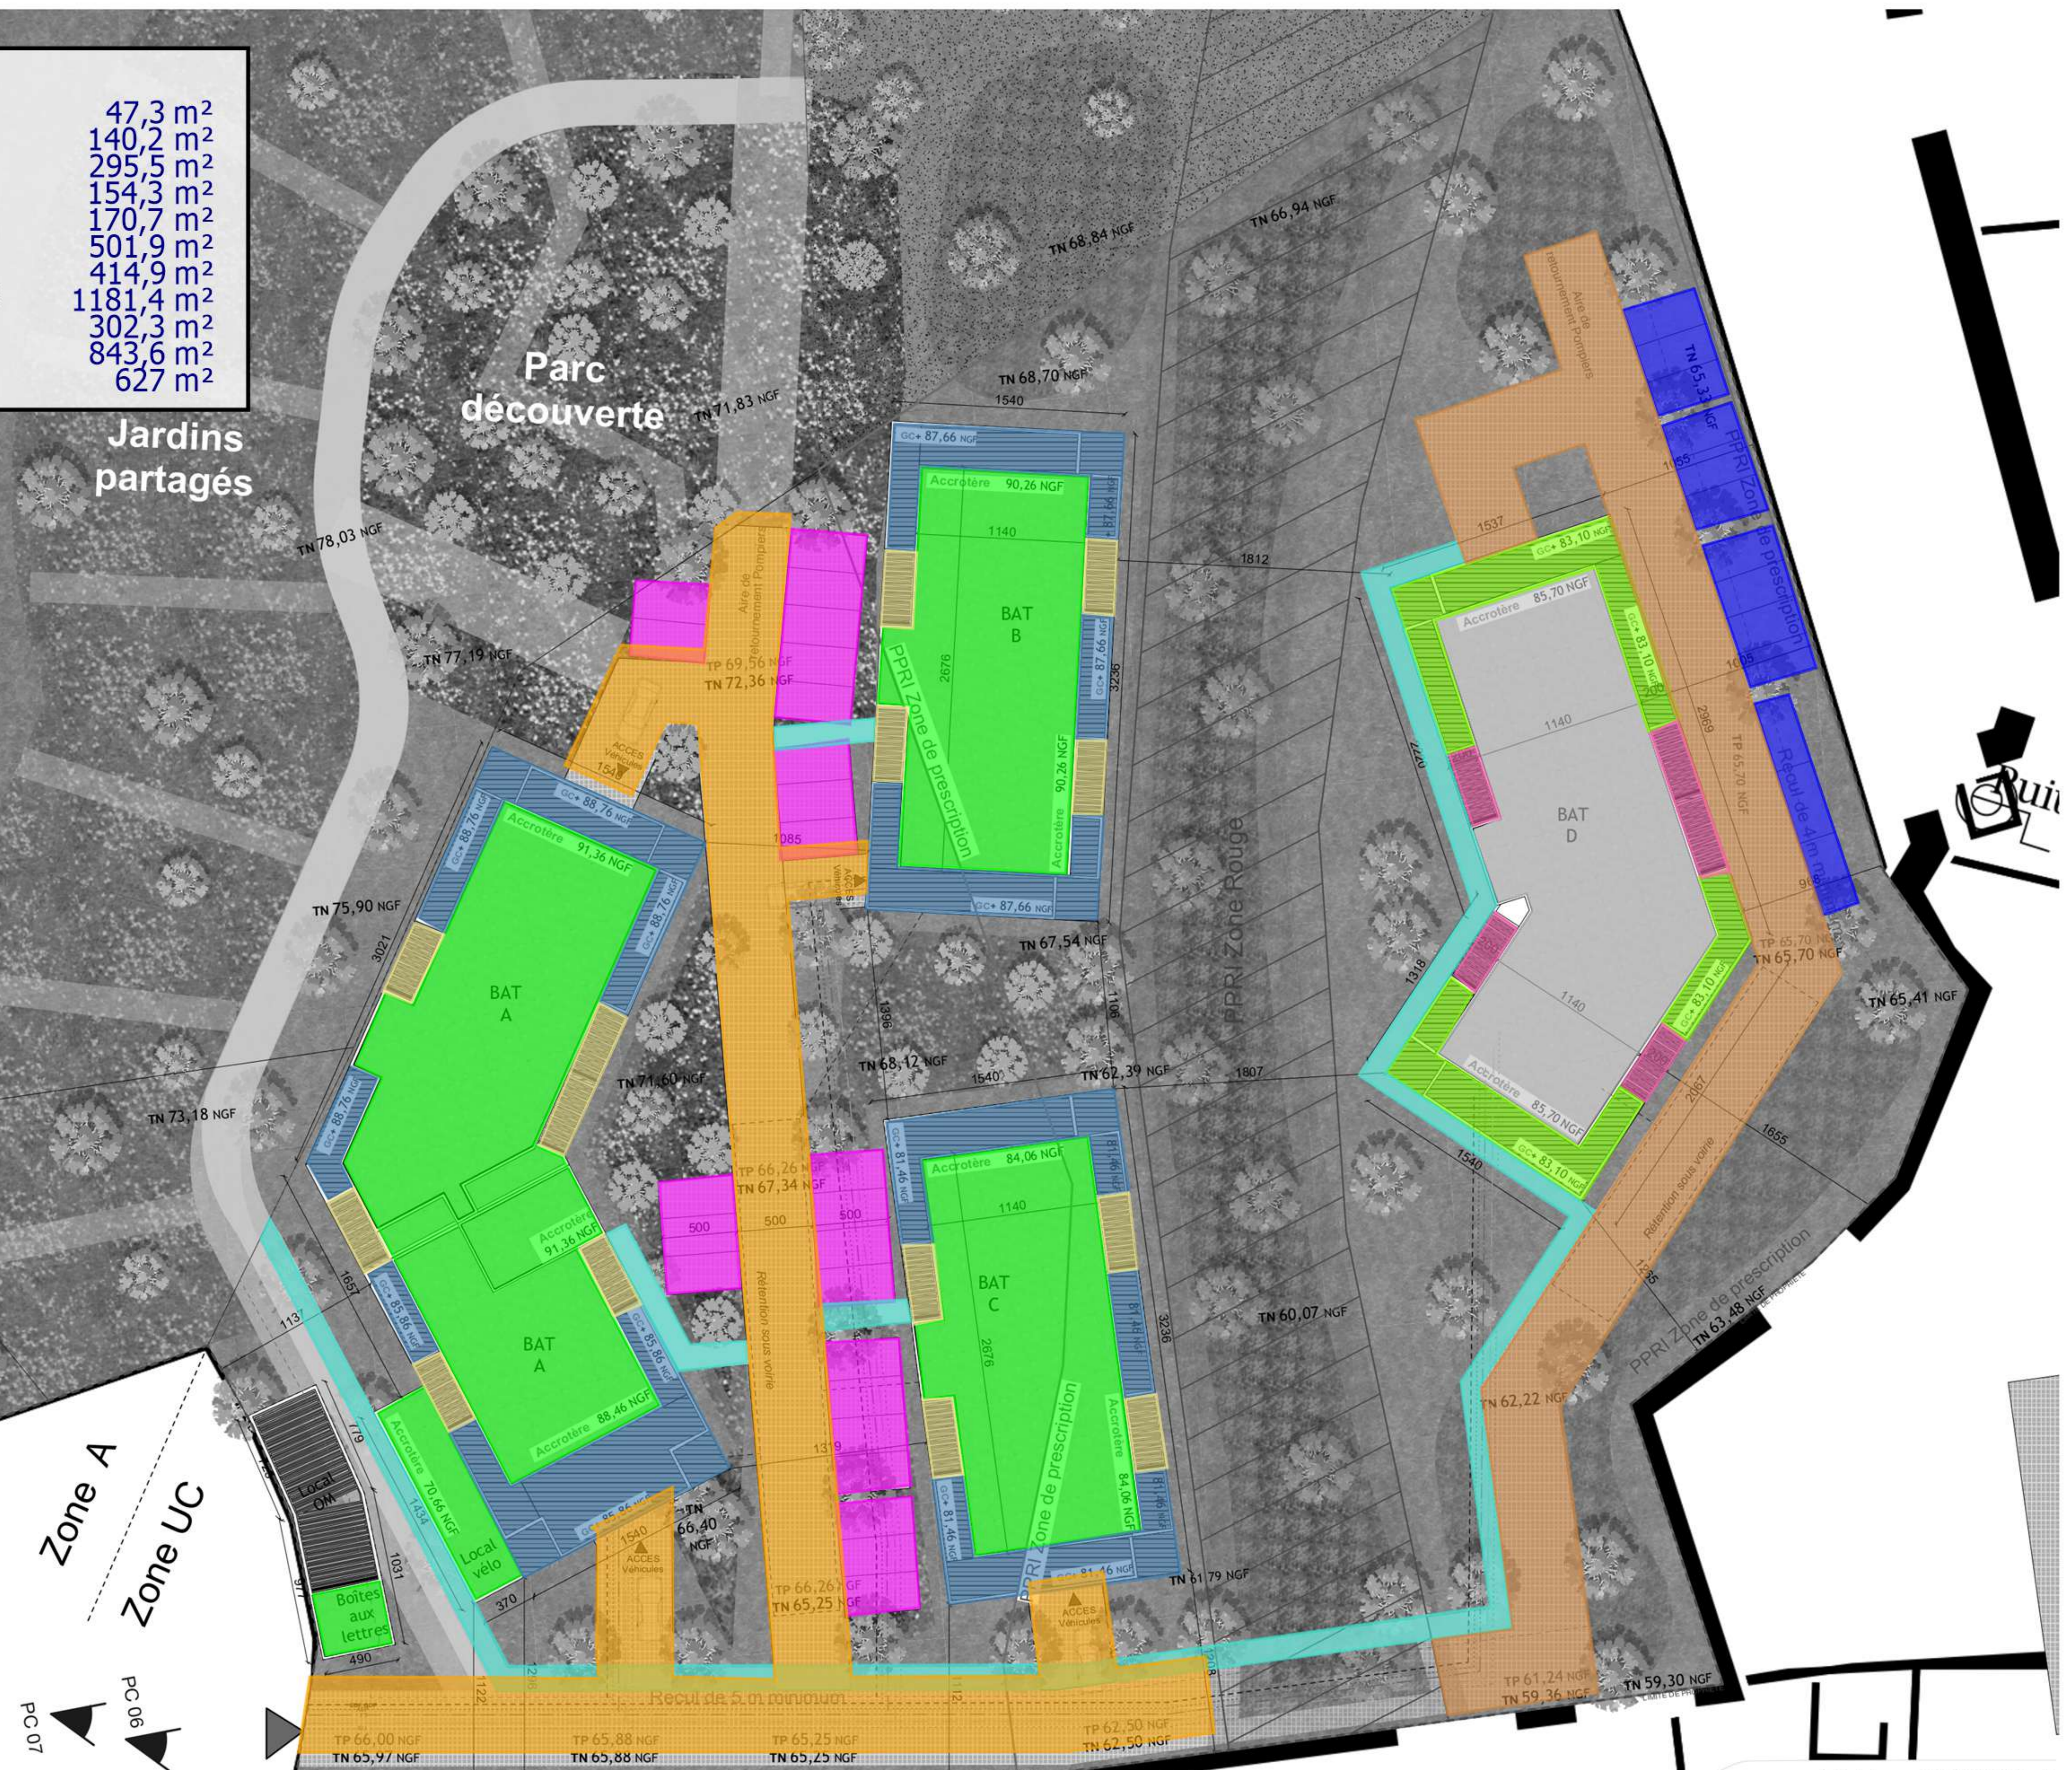

# Légende

AUVENT DROIT	47,3 m <sup>2</sup>
AUVENT GAUCHE	140,2 m <sup>2</sup>
PLACE DE PARKING GAUCHE	295,5 m <sup>2</sup>
PLACE PARKING DROIT	154,3 m <sup>2</sup>
SURFACE TERRASSE DROIT	170,7 m <sup>2</sup>
SURFACE TERRASSE GAUCHE	501,9 m <sup>2</sup>
TOITURE VEGETALISER DROIT	414,9 m <sup>2</sup>
TOITURE VEGETALISER GAUCHE	1181,4 m <sup>2</sup>
TROTOIRE	302,3 m <sup>2</sup>
VOIRE DROIT	843,6 m <sup>2</sup>
VOIRI GAUCHE	627 m <sup>2</sup>

Zone A  
Zone UC  
PC 07  
PC 06