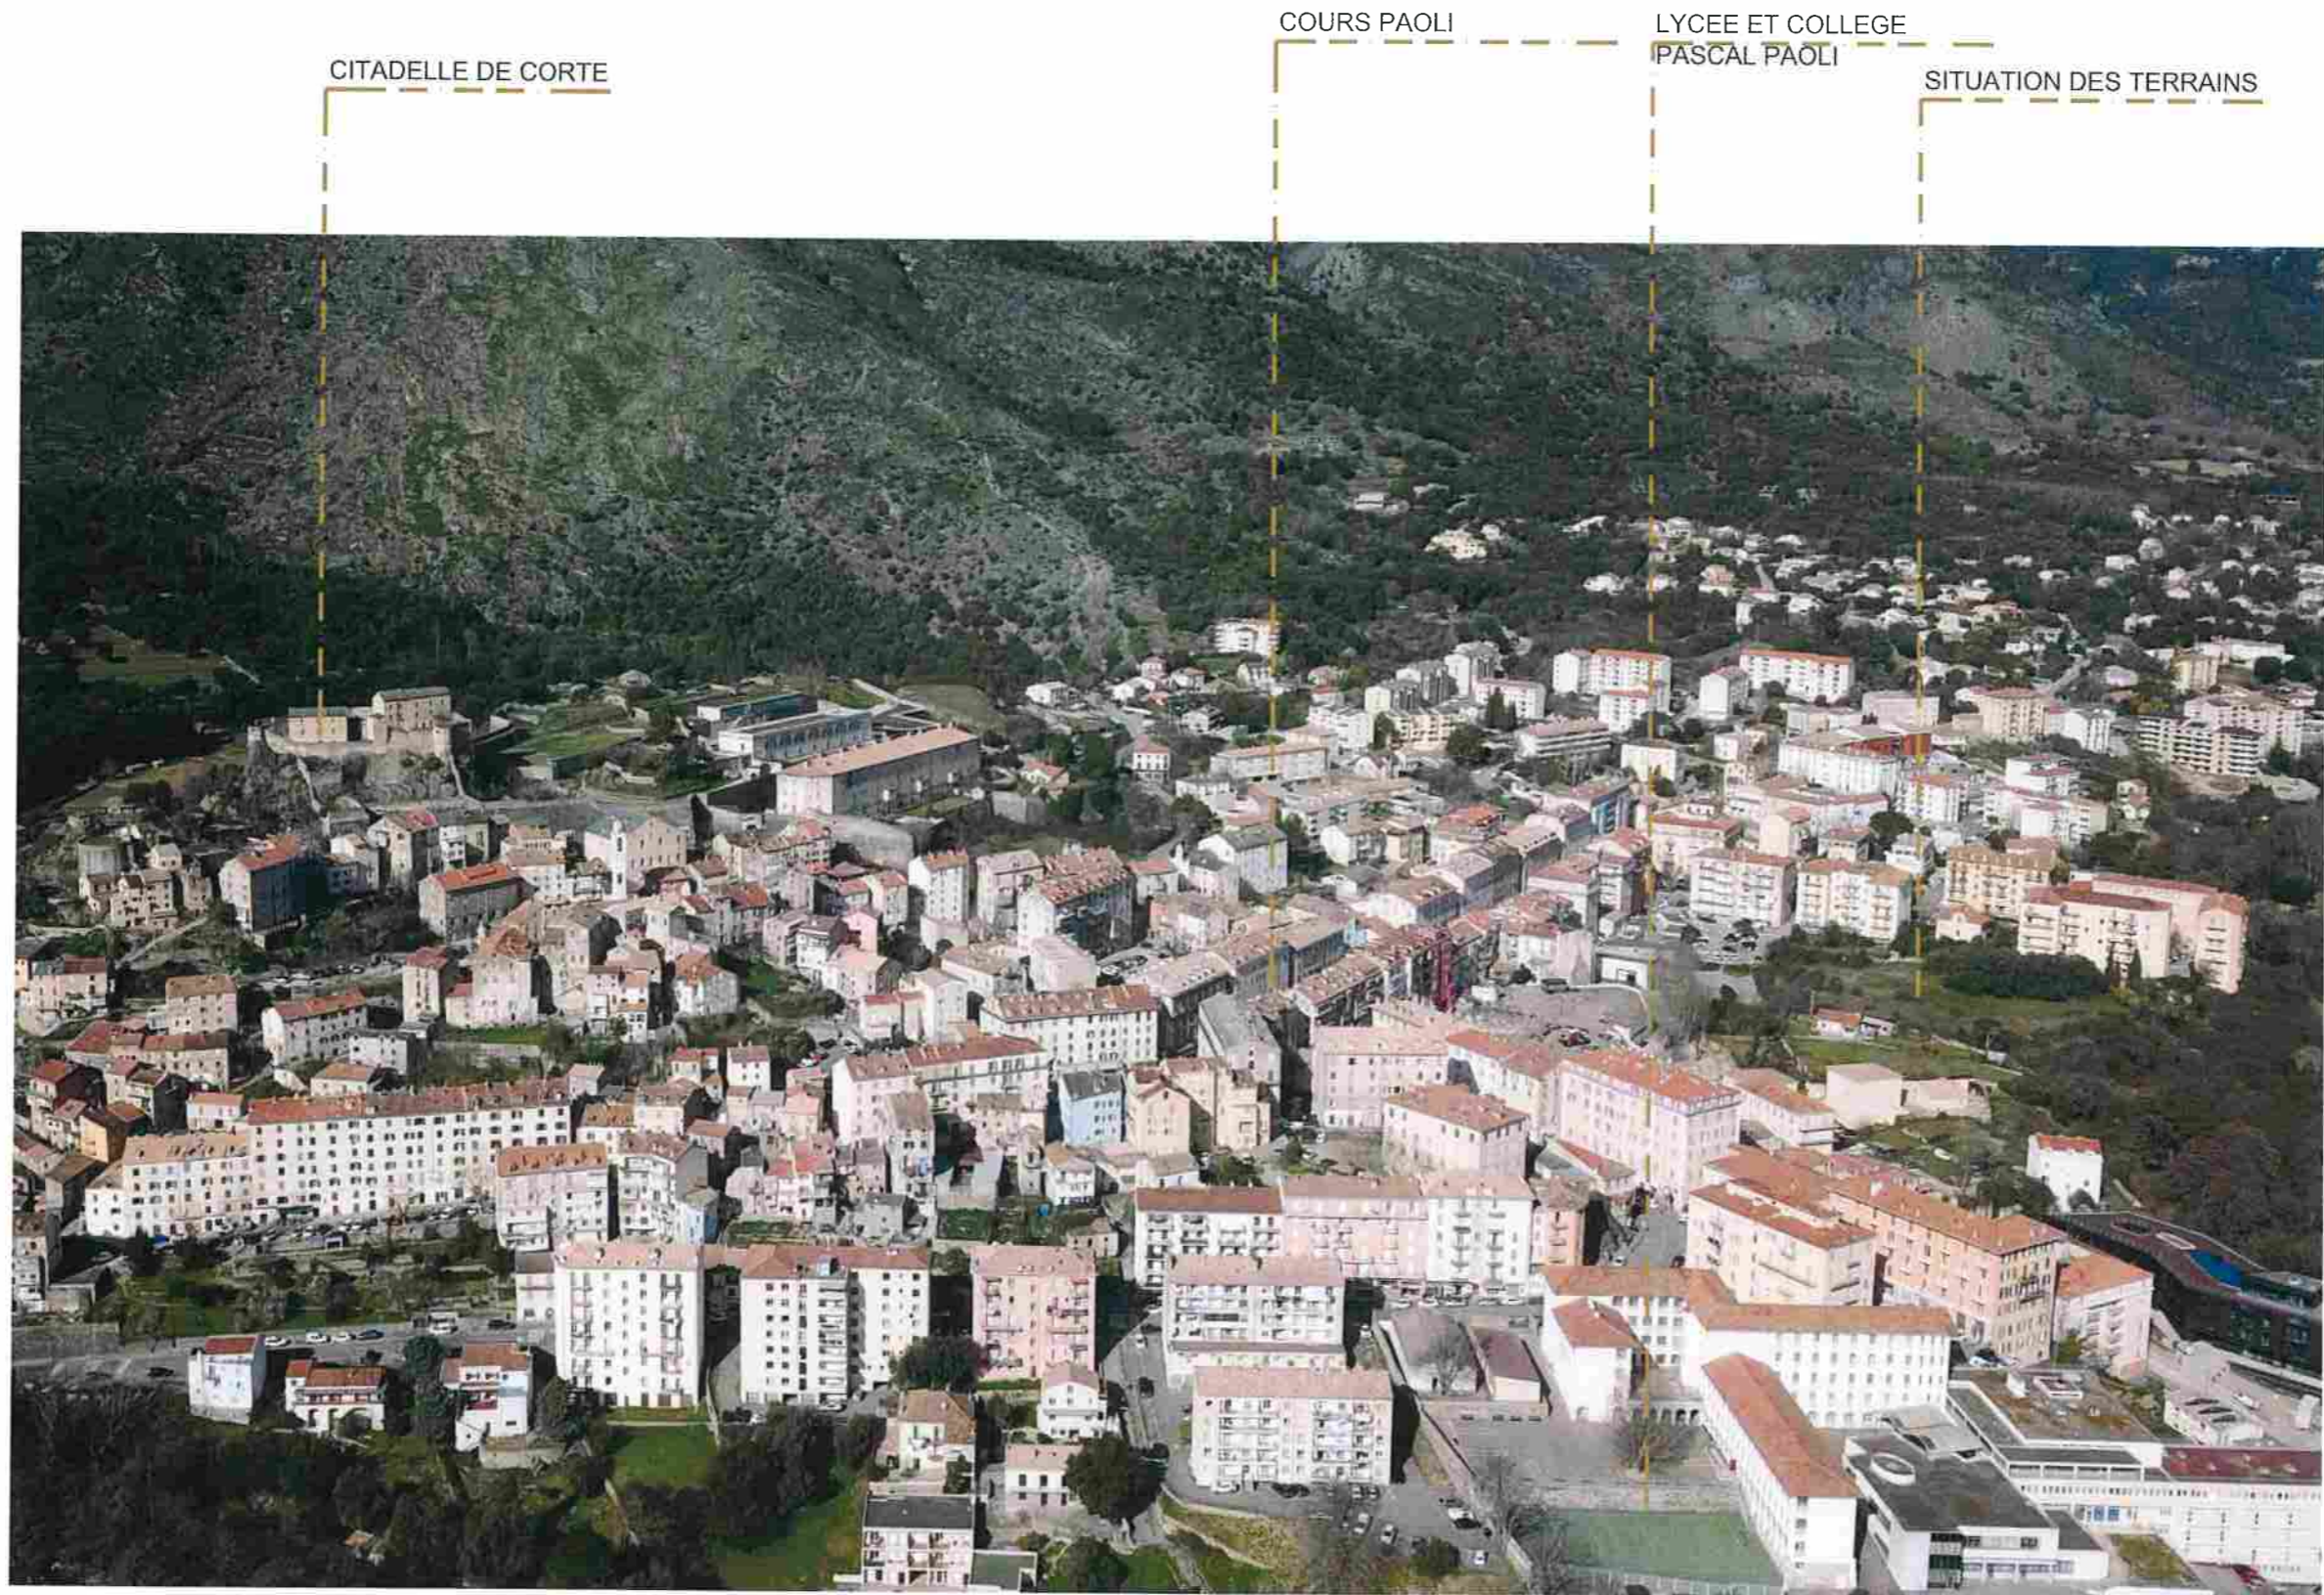

PERMIS DE
CONSTRUIRE

CONSTRUCTION DE LOGEMENTS SOCIAUX

Adresse

LIEUX-DITS CONCA et ORTA

Parcelles : AE552-AE157-AE158-AE159-AE160-AE170

Surface des parcelles: 2195+13+6588+17+980+1745=11538 m²

20250 CORTE

Maître d'ouvrage

Mme Muriel AMORETTI

39 Boulevard Paoli

20200 Bastia

06 15 44 52 33

murielamoretti.adp@gmail.com

Maître d'oeuvre

PC

1

SITUATION

PHOTOGRAPHIQUE

décembre 2021