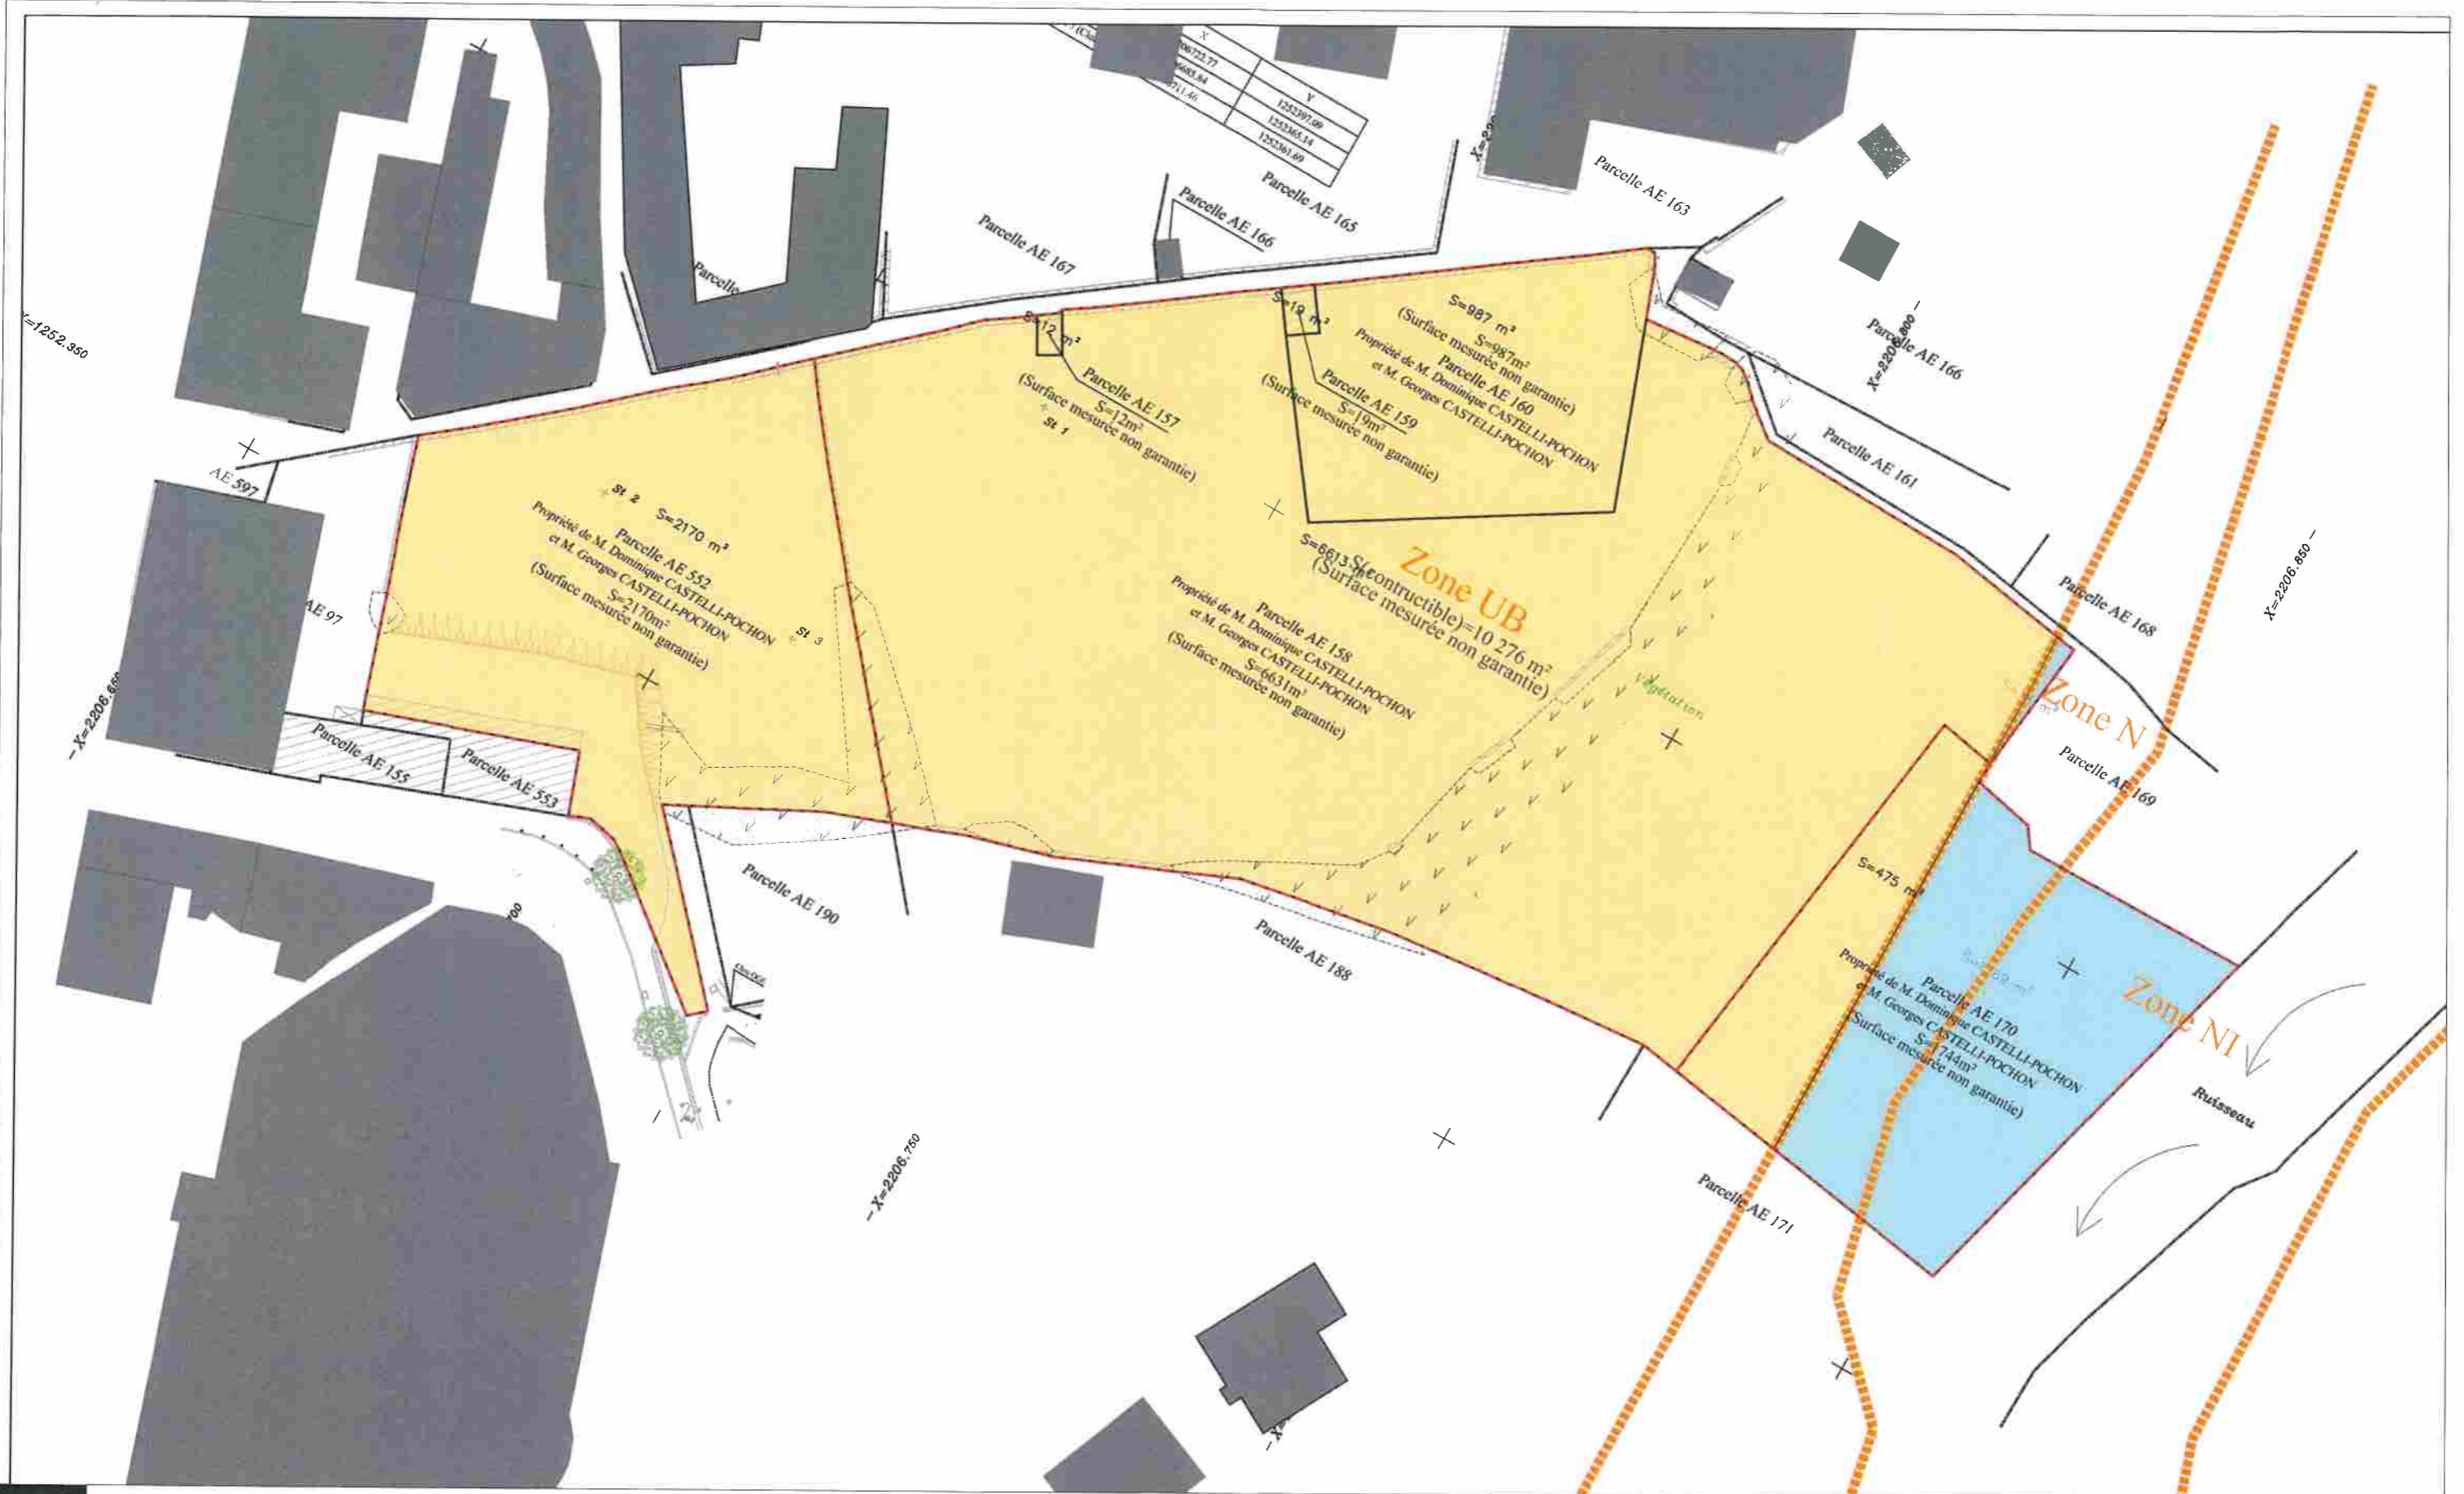

Surface totale des parcelles : 11538 m²

**PERMIS DE
CONSTRUIRE**

CONSTRUCTION DE LOGEMENTS SOCIAUX

Adresse

LIEUX-DITS CONCA et ORTA

Parcelles : AE552-AE157-AE158-AE159-AE160-AE170

Surface des parcelles: 2195+13+6588+17+980+1745=11538 m²

CONSTRUCTION DE LOGEMENTS SOCIAUX

Adresse

LIEUX-DITS CONCA et ORTA

Parcelles : AE552-AE157-AE158-AE159-AE160-AE170

Surface des parcelles: 2195+13+6588+17+980+1745=11538 m²

20250 CORTE

Maître d'ouvrage

Mme Muriel AMORETTI

PHOTOGRAPHIQUE

décembre 2021

SITUATION DES TERRAINS

PERMIS DE CONSTRUIRE	CONSTRUCTION DE LOGEMENTS SOCIAUX			PC 1	SITUATION	PHOTOGRAPHIQUE	décembre 2021	
	Adresse LIEUX-DITS CONCA et ORTA Parcelles : AE552-AE157-AE158-AE159-AE160-AE170 Surface des parcelles: 2195+13+6588+17+980+1745=11538 m ²	Maître d'ouvrage Mme Muriel AMORETTI 39 Boulevard Paoli 20200 Bastia 06 15 44 52 33 murielamoretti.adp@gmail.com	Maître d'oeuvre  www.adp-architectes.com 01 Boulevard Paoli 20200 Bastia Tél. 04 95 30 69 18 Fax. 04 95 30 68 37 Amoretti Muriel Delattre Alexandre Puccini Michel architectes adp					
	20250 CORTE							

PERMIS DE CONSTRUIRE

CONSTRUCTION DE LOGEMENTS SOCIAUX

Adresse
 LIEUX-DITS CONCA et ORTA
 Parcelles : AE552-AE157-AE158-AE159-AE160-AE170
 Surface des parcelles: 2195+13+6588+17+980+1745=11538 m²
 20250 CORTE