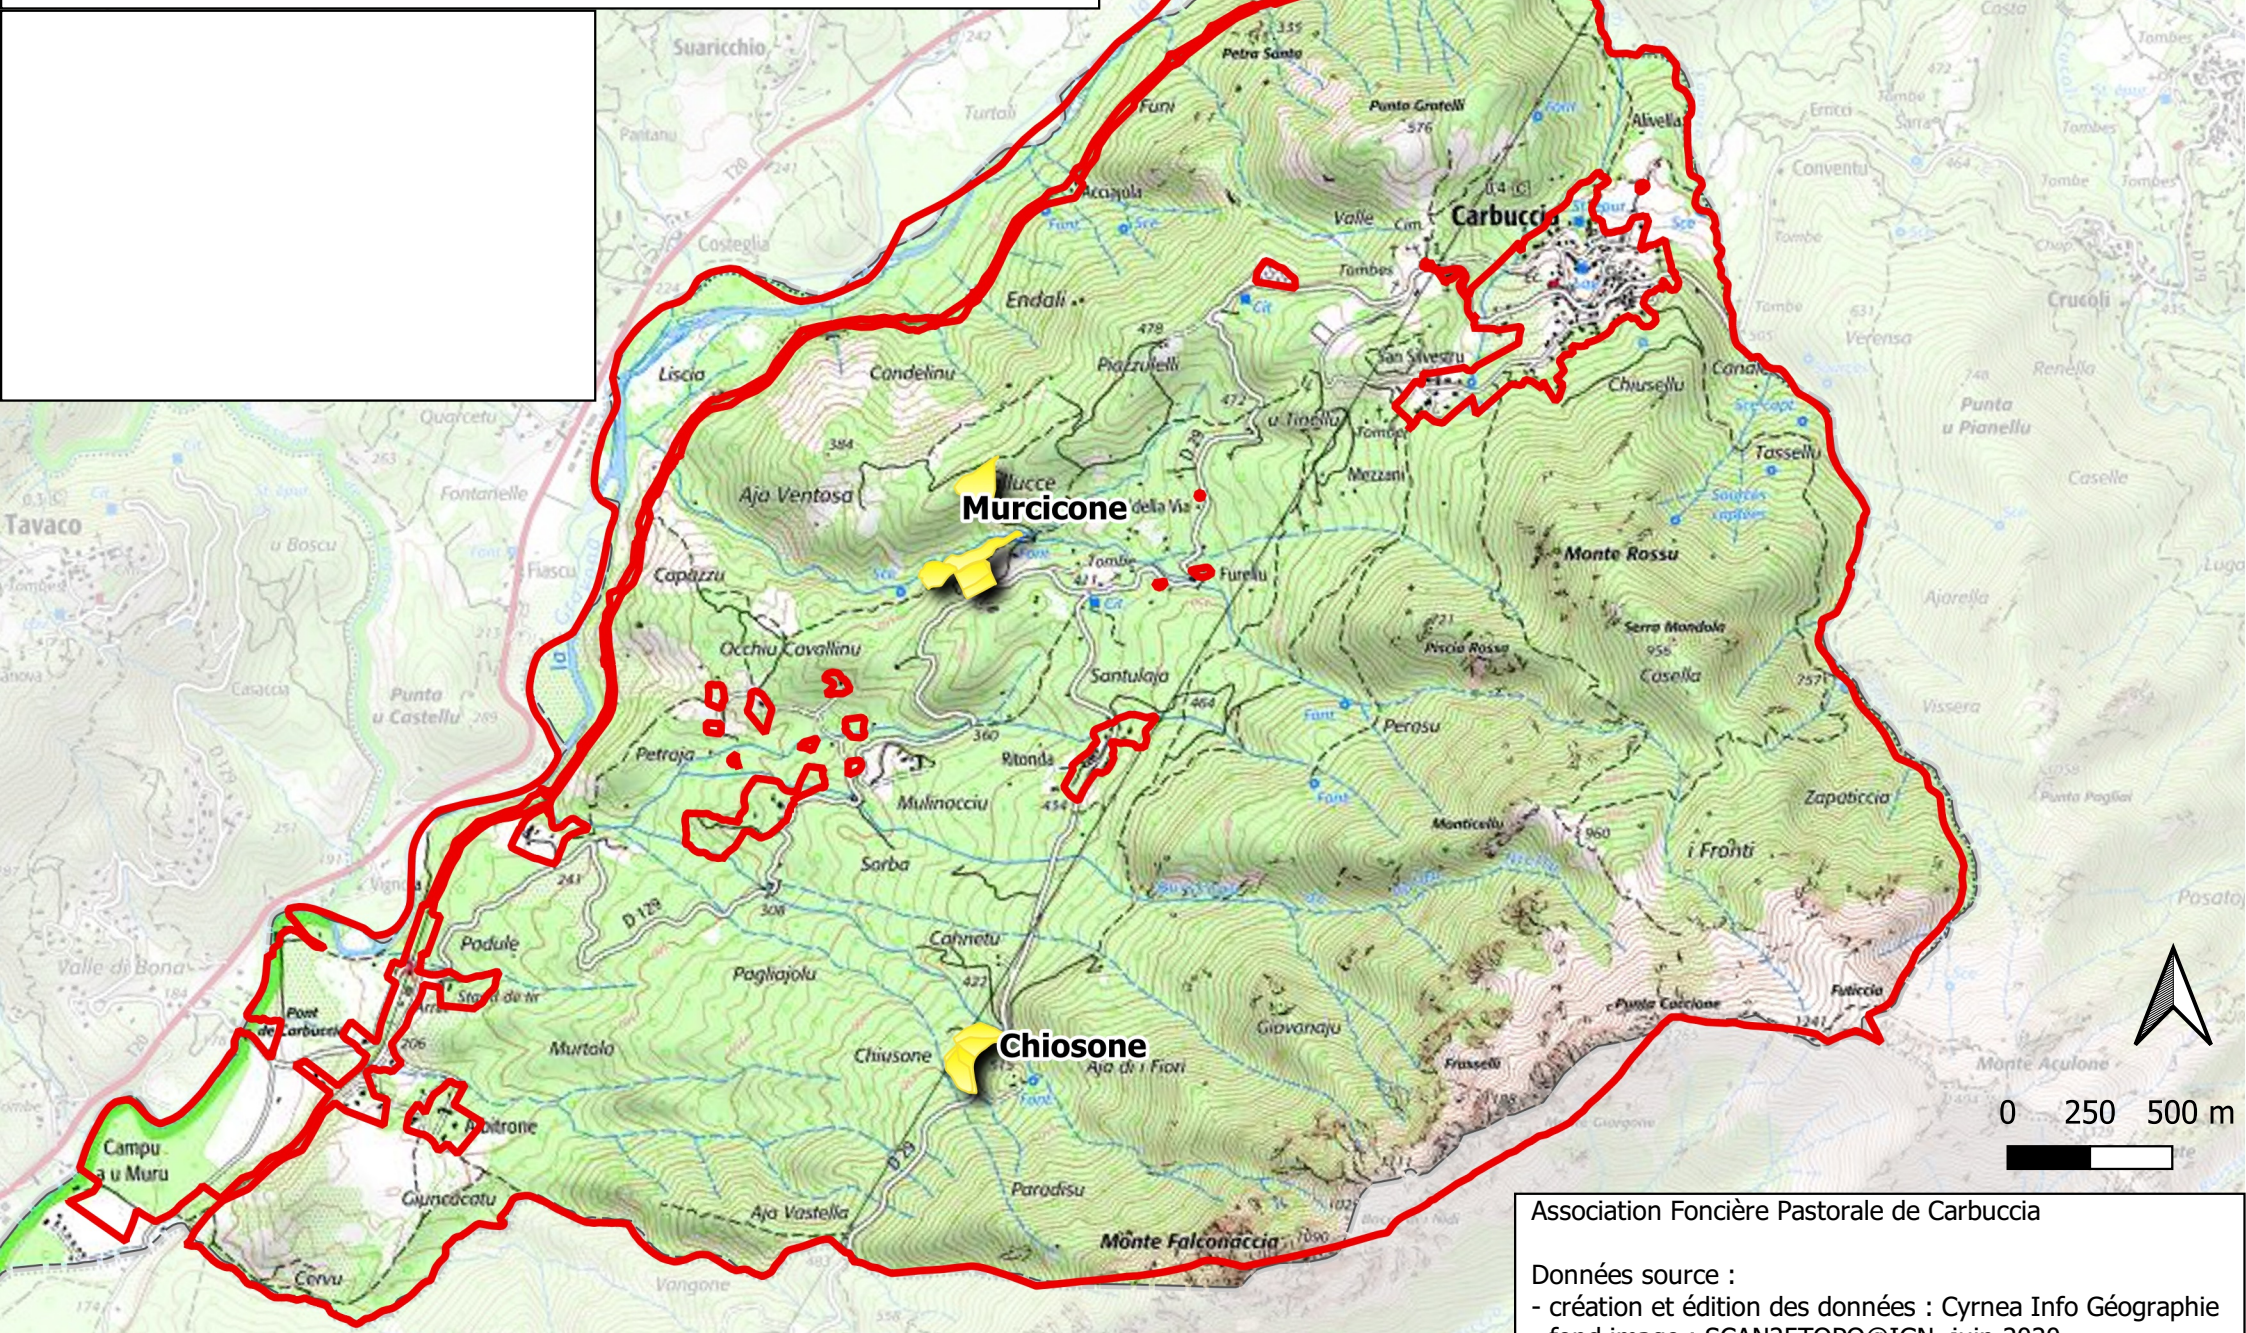

Projet de création de vergers traditionnels  
de noisetiers et de pommiers sur Chiosone et sur Murcicone  
Plan de situation général des parcelles concernées par l'opération  
Pièce n° P375

Association Foncière Pastorale de Carbuccia

Données source :  
- création et édition des données : Cyrnea Info Géographie  
- fond image : SCAN25TOPO@IGN, juin 2020