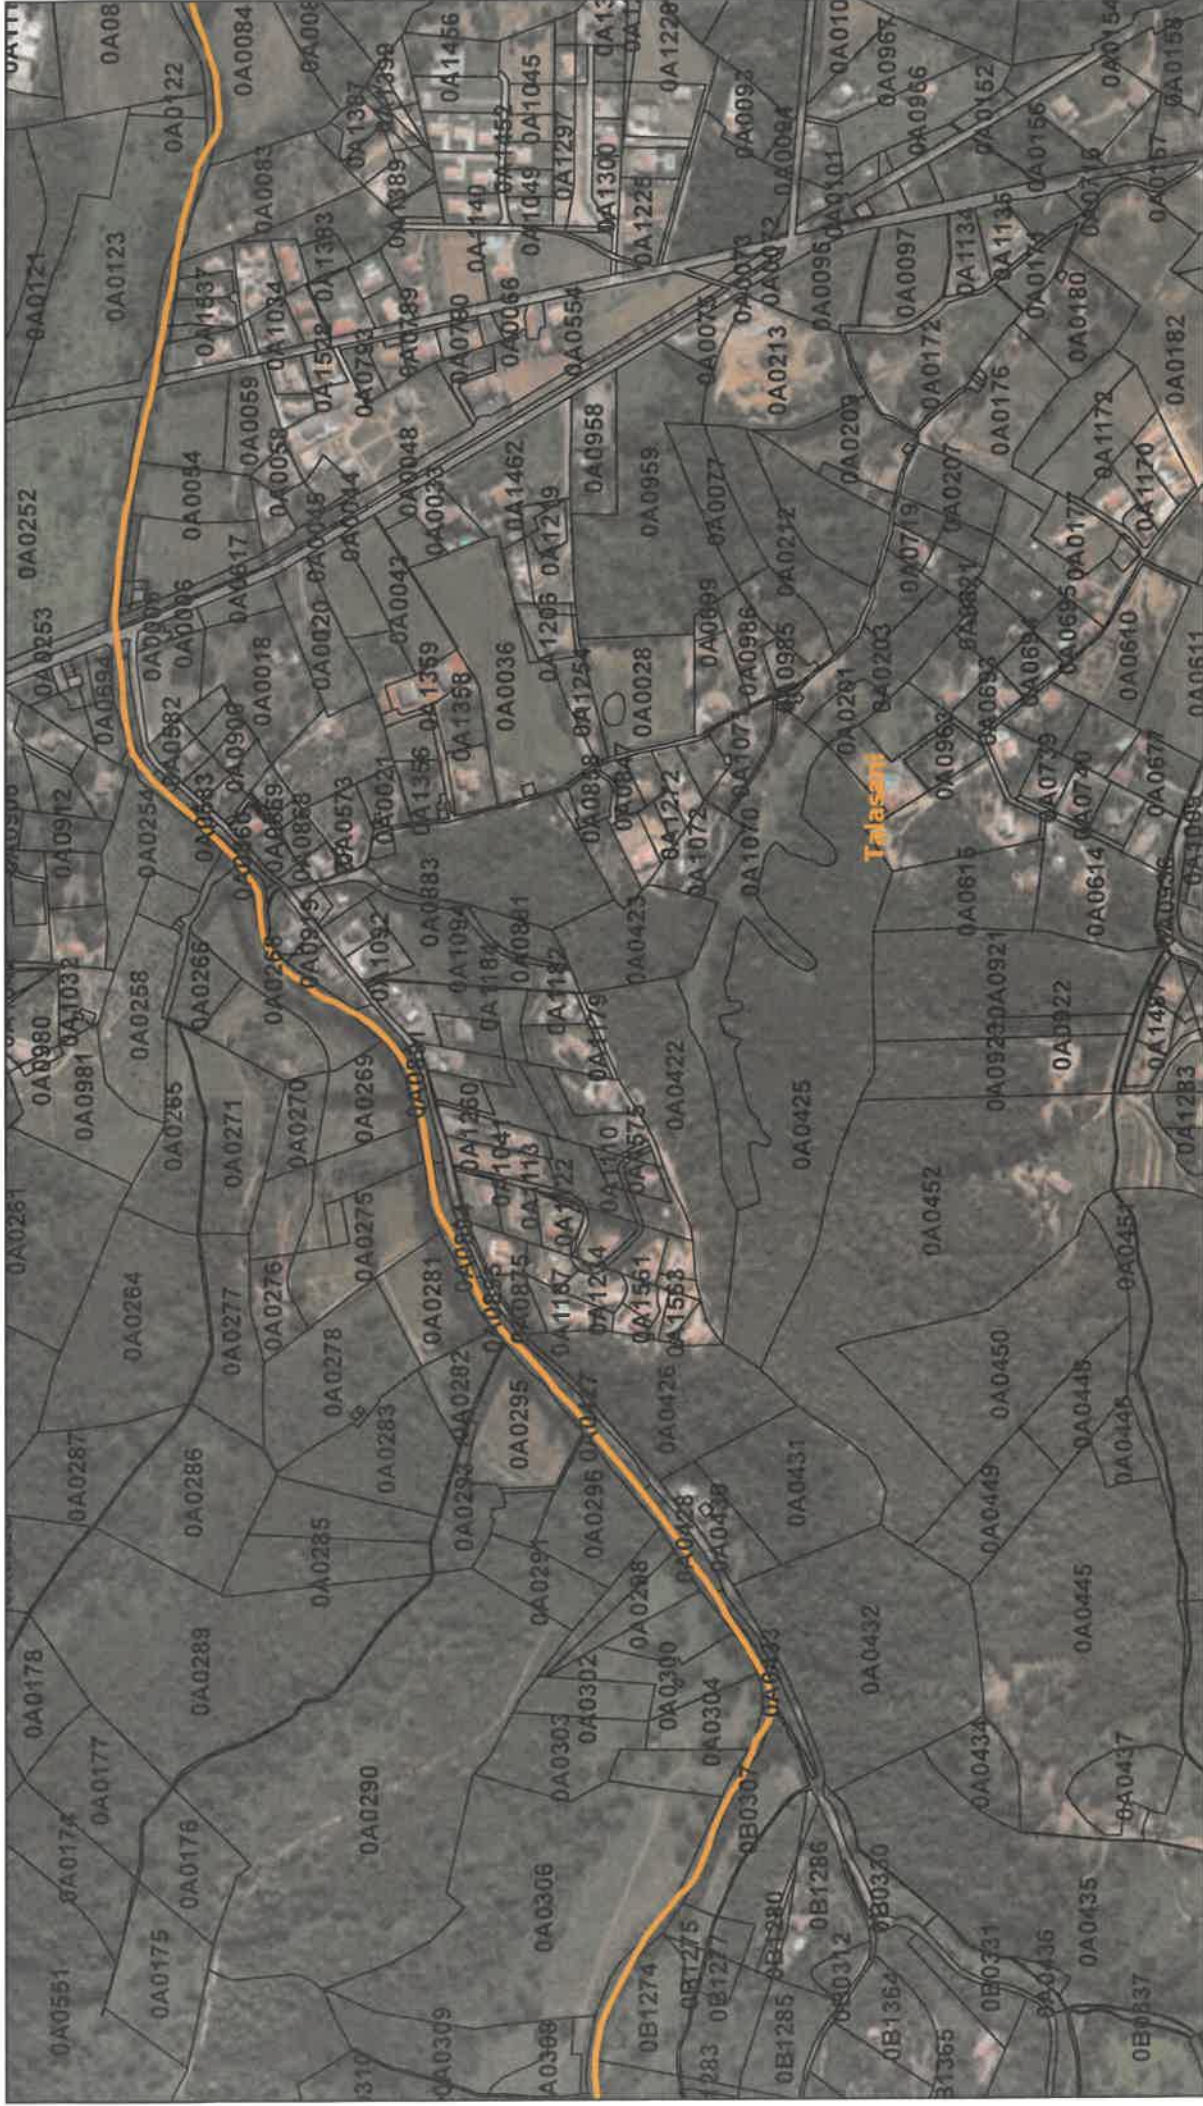

12/05/2021, 09:04:44

 Limites de commune (BD Topo)

1:25,000

GEOARC

12/05/2021, 09:01:55

 Limites de commune (BD Topo)

 CADASTRE- BDPARC 2B (IGN 2015)

1:9,028