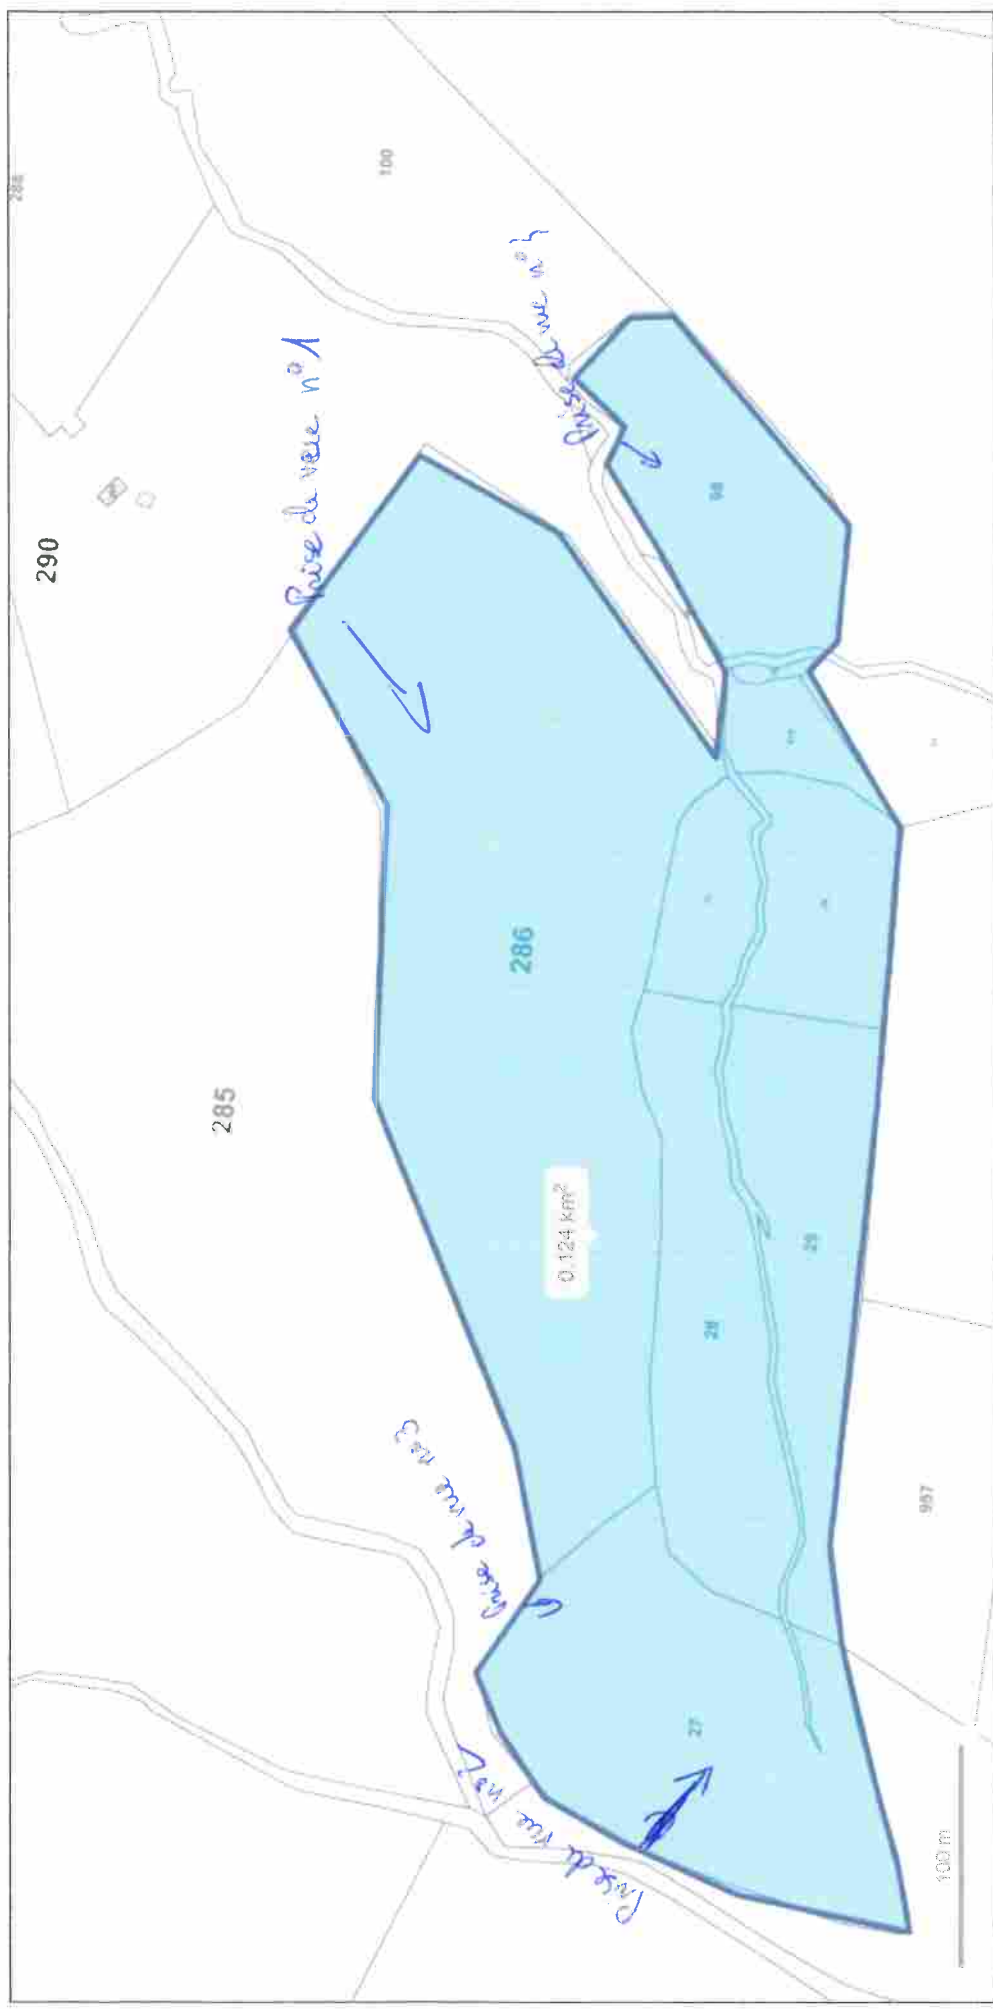

Annexe 1

localisation

© IGN 2019 - www.geoportail.gouv.fr/mentions-legales

Longitude : 8° 46' 37" E
Latitude : 42° 29' 35" N

Answer 2

Friese de wie no 1 Ma 2021

Annexe 3

Prise de vue n°2 Mai 2021

Prise de vue n°3 Mai 2021
André J

Annexe 5

Prix de vie n°4 Haus 221

Annexe 6

géoportail

localisation

1/17000

lieu-dit barchera commune de calenzana paratella

© IGN 2019 - www.geoportail.gouv.fr/mentions-legales

Longitude : 8° 46' 49" E
Latitude : 42° 29' 37" N

Annexe 7

cloture

© IGN 2019 - www.geoportail.gouv.fr/mentions-legales

Longitude : 8° 46' 37" E
Latitude : 42° 29' 35" N

lieu-dit barchera commune de calenzana paratella

© IGN 2019 - www.geoportail.gouv.fr/mentions-legales

Longitude : 8° 45' 38" E
Latitude : 42° 29' 33" N

Annex 5 zone couverte par la réserve de pêcheurs