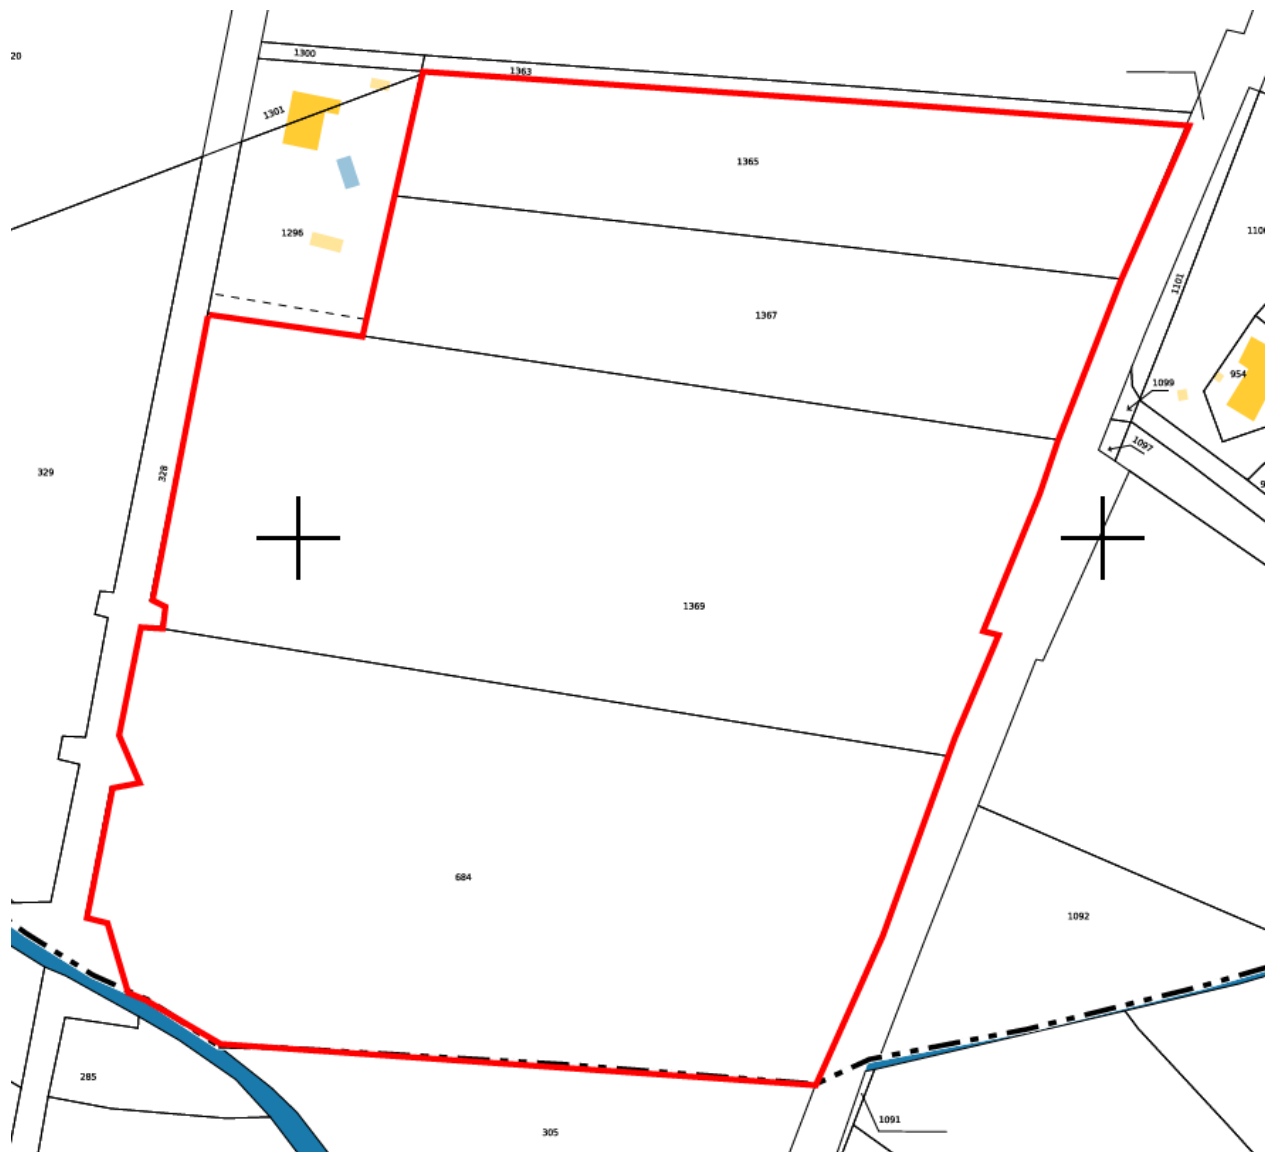

Site d'étude

CAS PAR CAS – SAN GAVINO DI CARBINI (20)

## LOCALISATION Plan 1/25000<sup>e</sup>

Dossier n° : 20MEE416Ab  
Version : 1.0  
Etabli par : LFE

Echelle : Graphique  
Date: 12/07/2021

CAS PAR CAS – SAN GAVINO DI CARBINI (20)

## LOCALISATION Vue aérienne

Dossier n° : 20MEE416Ab  
Version : 1.0  
Établi par : LFE

Echelle : Graphique  
Date: 12/07/2021

CAS PAR CAS – SAN GAVINO DI CARBINI (20)

## LOCALISATION Plan cadastral

Dossier n° : 20MEE416Ab  
Version : 1.0  
Etabli par : LFE

Echelle : Graphique  
Date: 12/07/2021