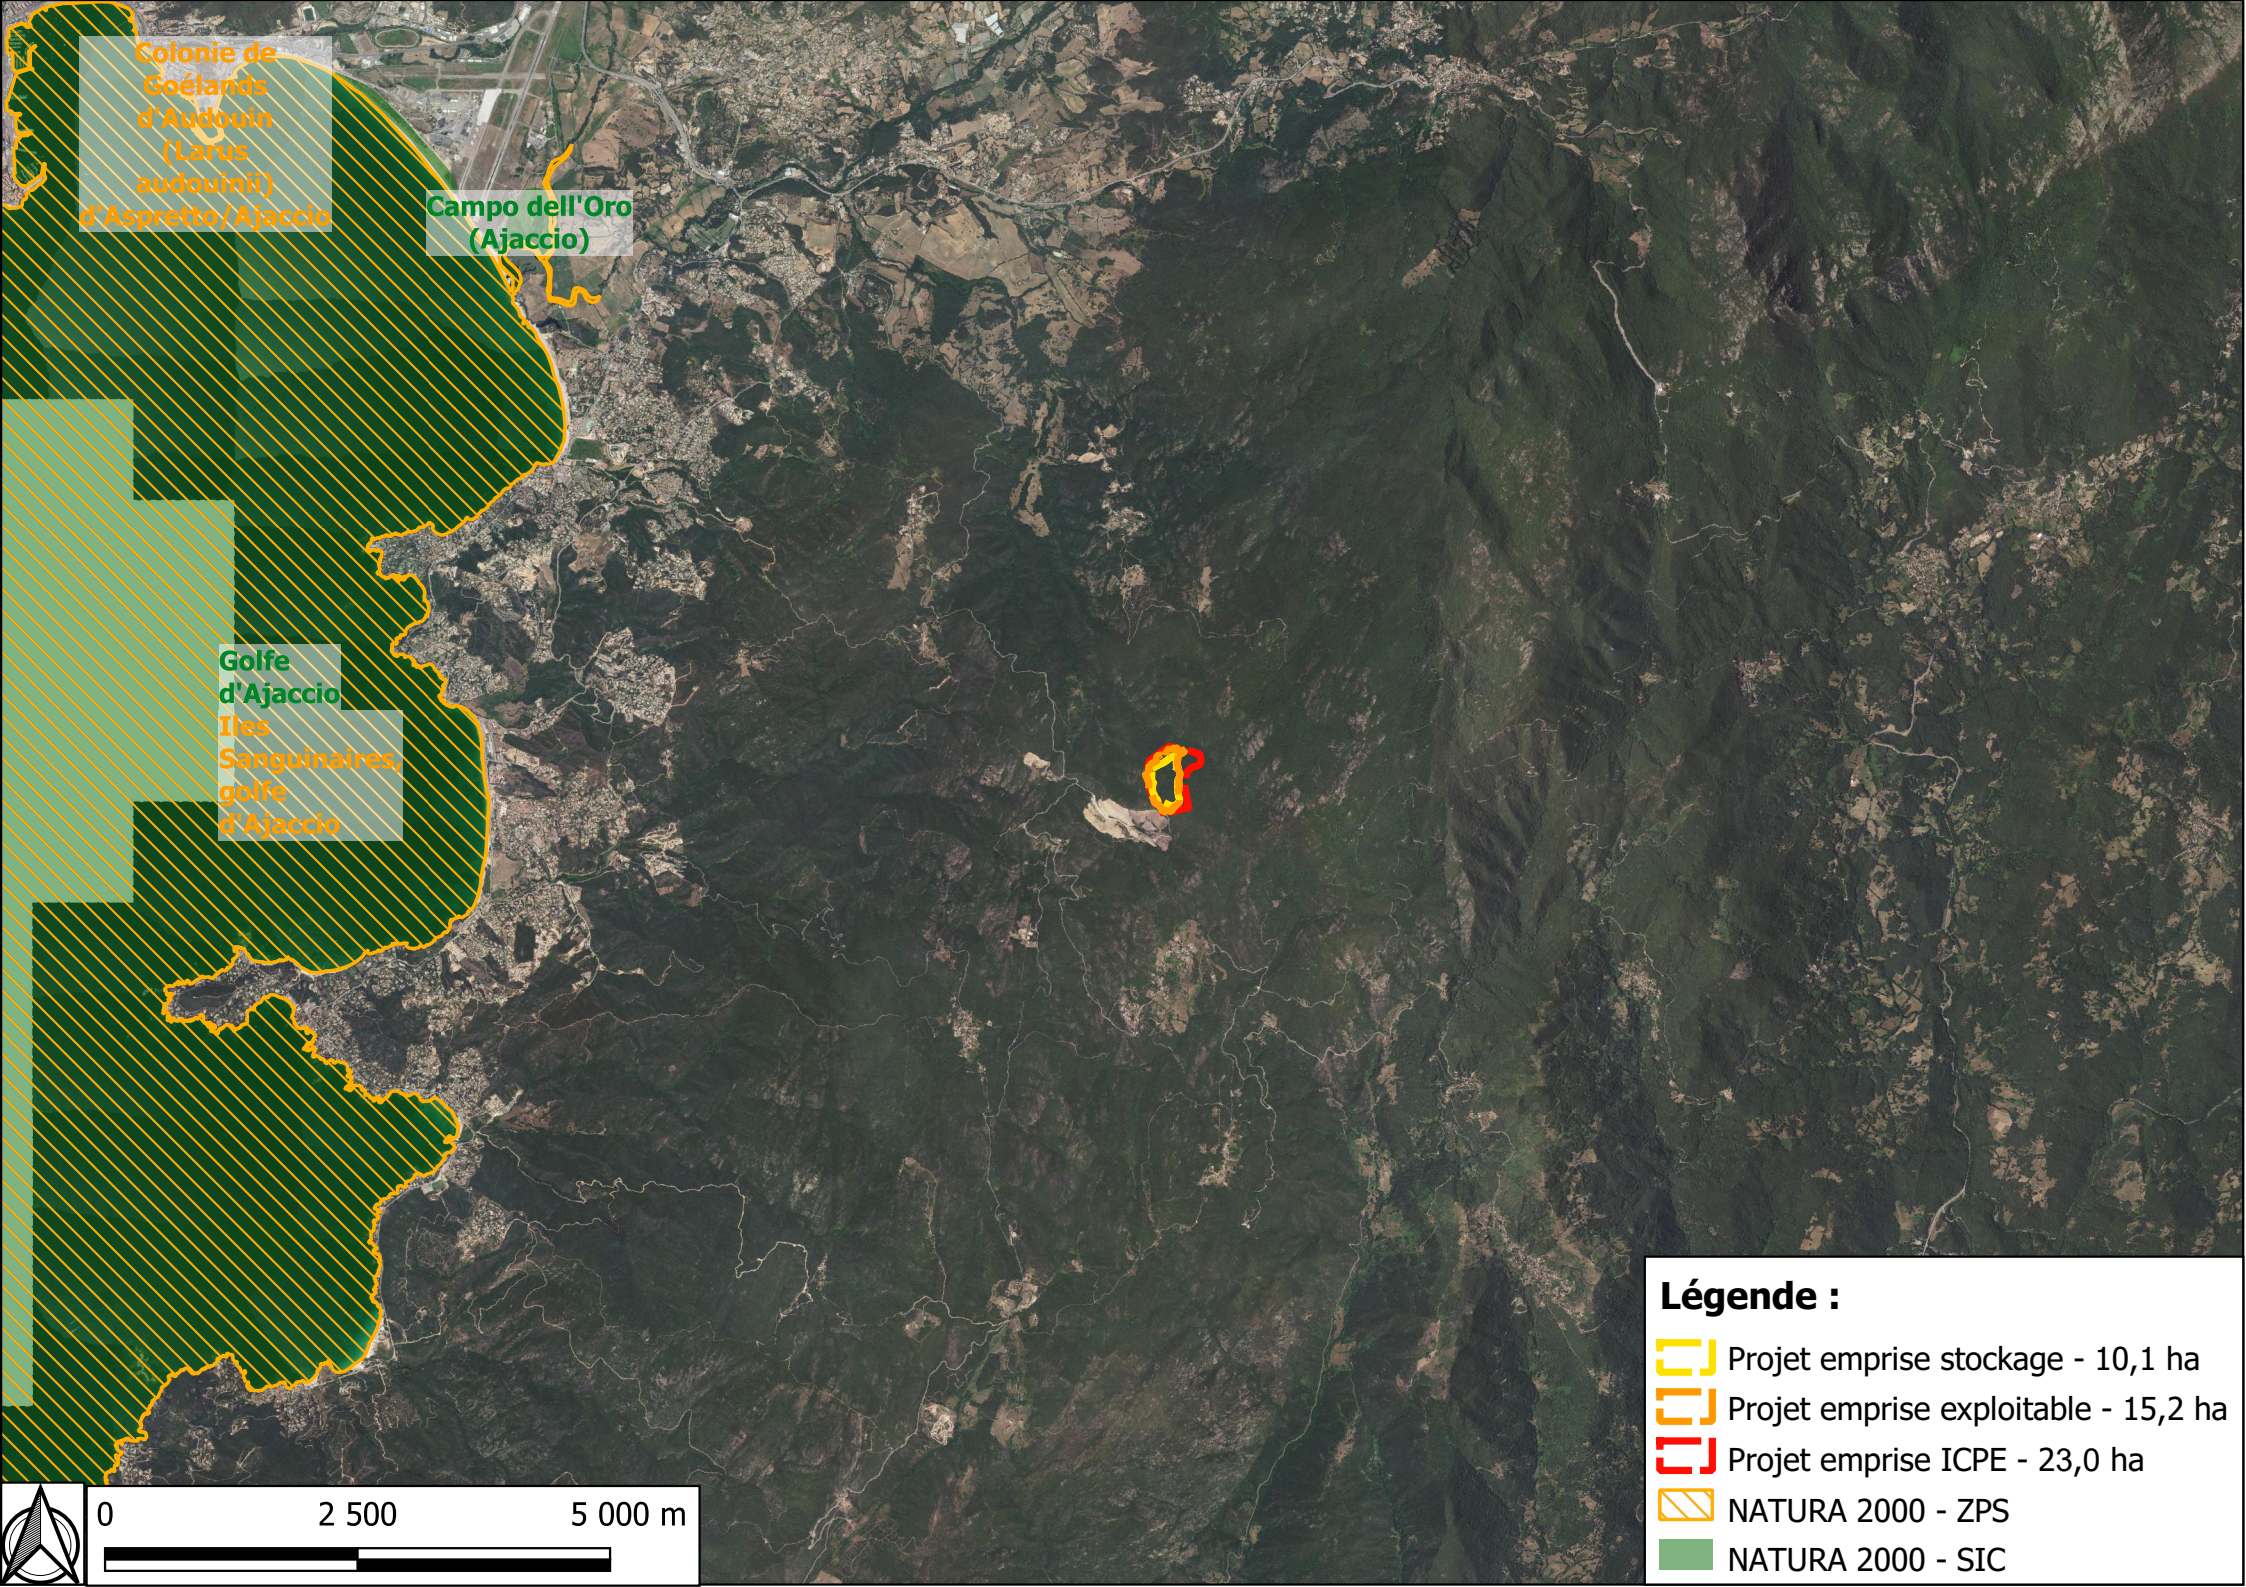

ANNEXE 6 : SITUATION PAR RAPPORT AUX SITES NATURA 2000

Colonie de
Goélands
d'Audouin
(*Larus
audouinii*)
d'Aspretto/Ajaccio

Campo dell'Oro
(Ajaccio)

Golfe
d'Ajaccio
Iles
Sanguinaires,
golfe
d'Ajaccio

Légende :

-  Projet emprise stockage - 10,1 ha
-  Projet emprise exploitable - 15,2 ha
-  Projet emprise ICPE - 23,0 ha
-  NATURA 2000 - ZPS
-  NATURA 2000 - SIC