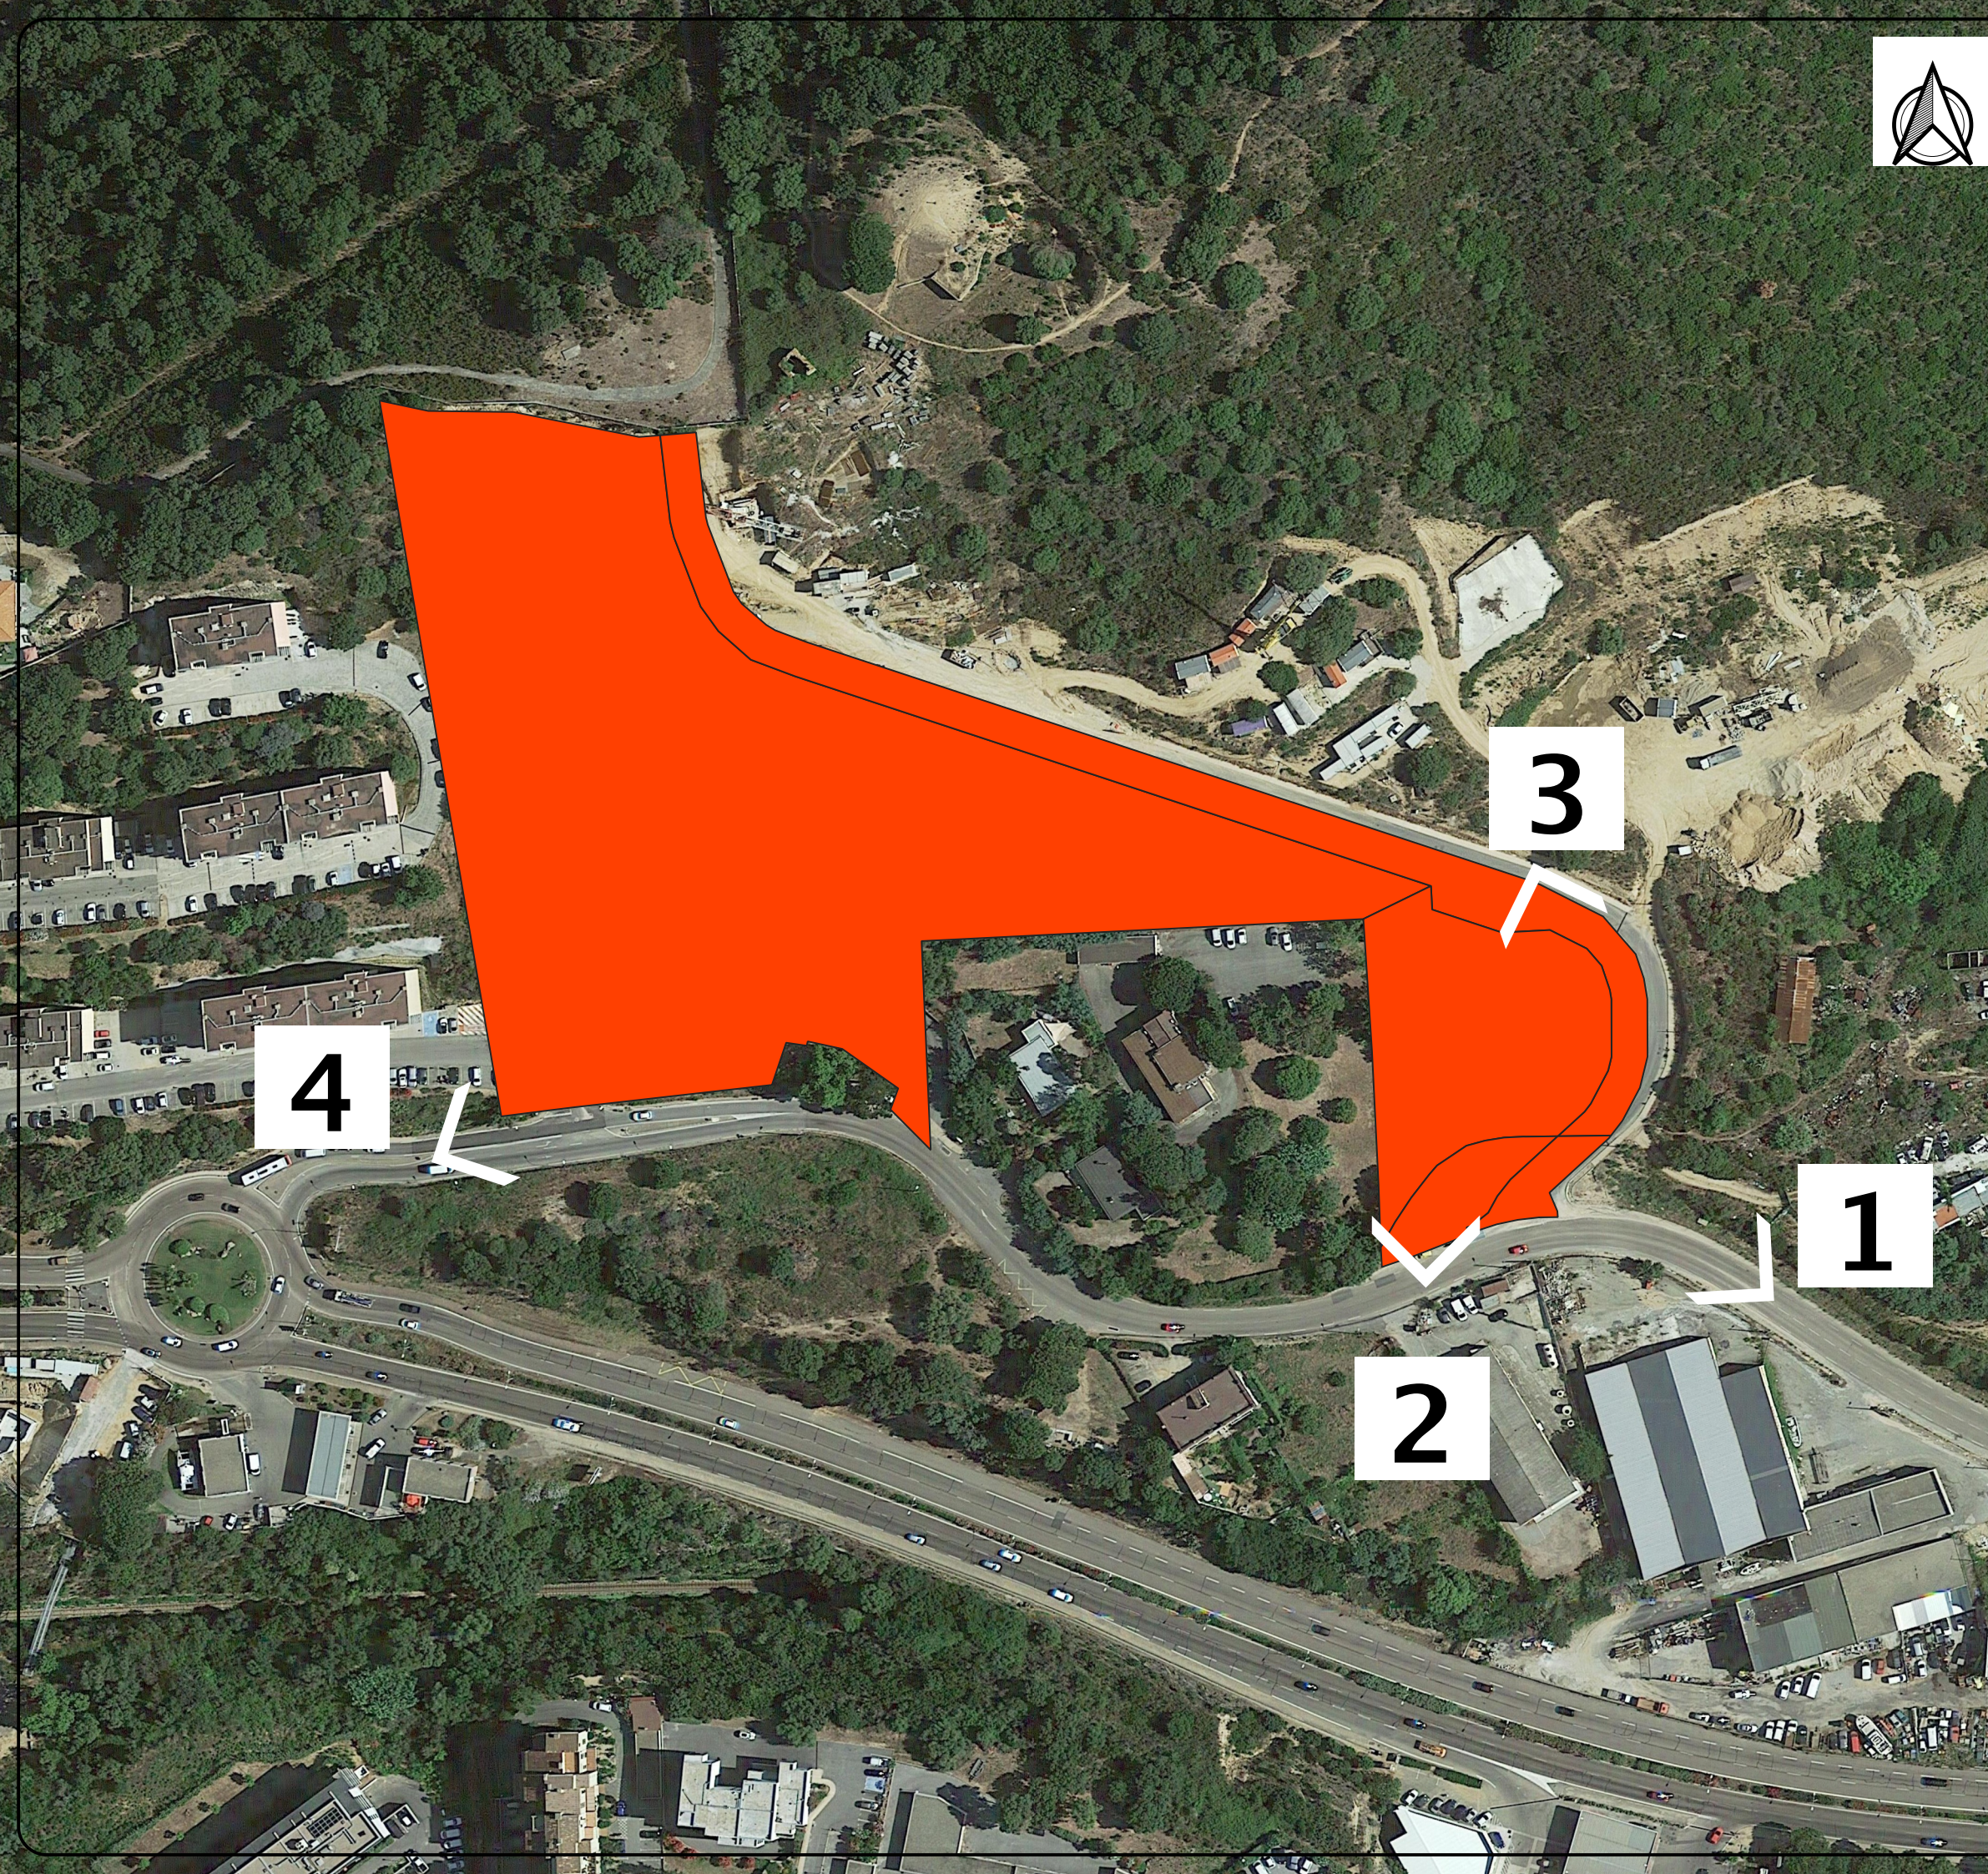

## Localisation des prises de vues

### Dossier :

--> Projet de construction S.C.I Genovese Ajaccio

### Légende :

 Parcelles porteuses de projet

Google Satellite

Date de réalisation : 09/09/2022

Echelle : 1:2 000

0 50 100 m