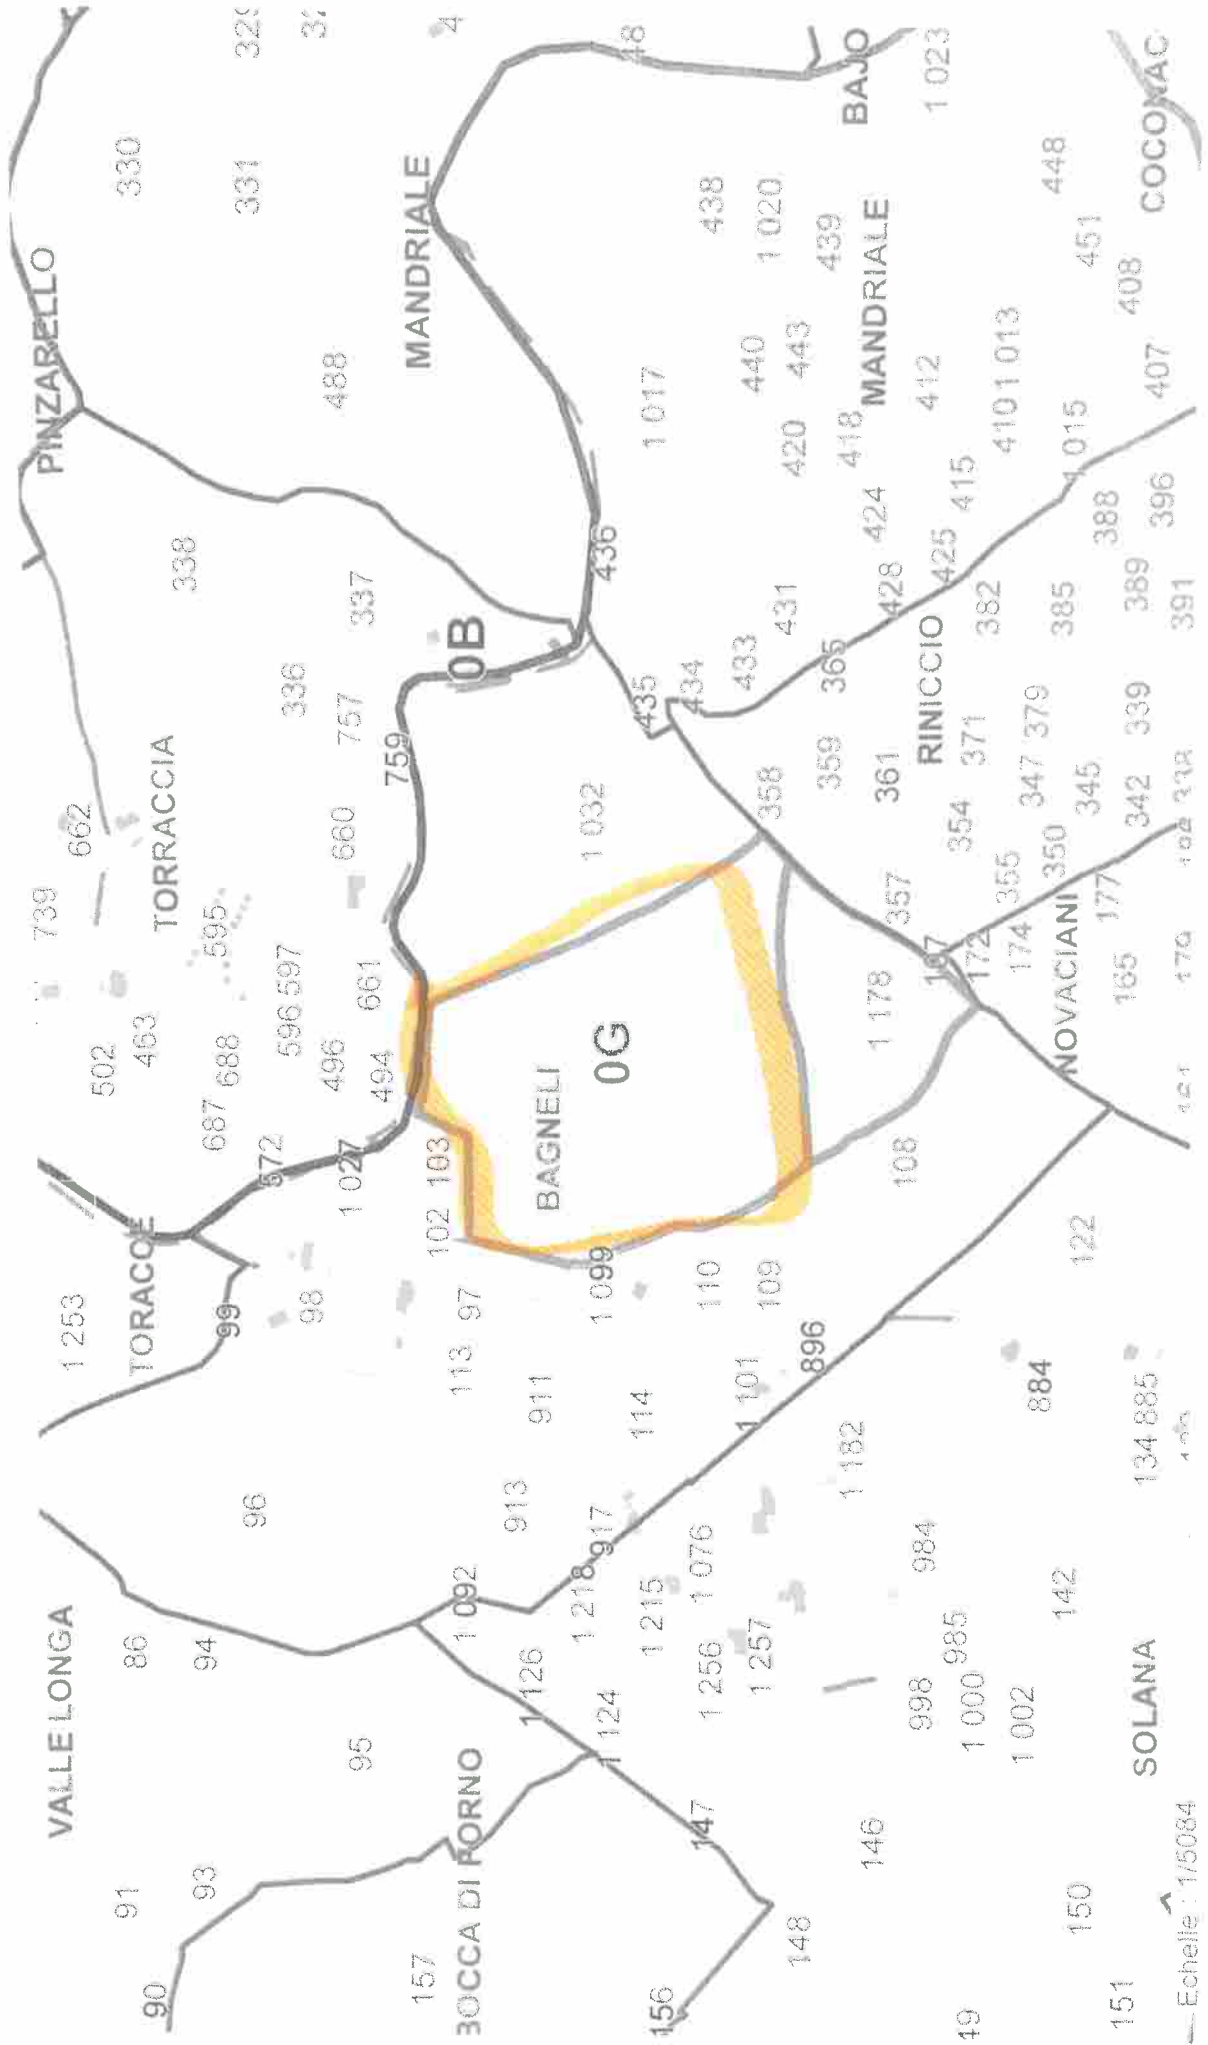

DEPARTEMENT DE CORSE DU SUD

Section G Numéro : 1176

Adresse MANDRIALE

Surface = 16226

Propriétaire MME LACASSAGNERE DORA EVELYNE MA

Echelle : 1/5084