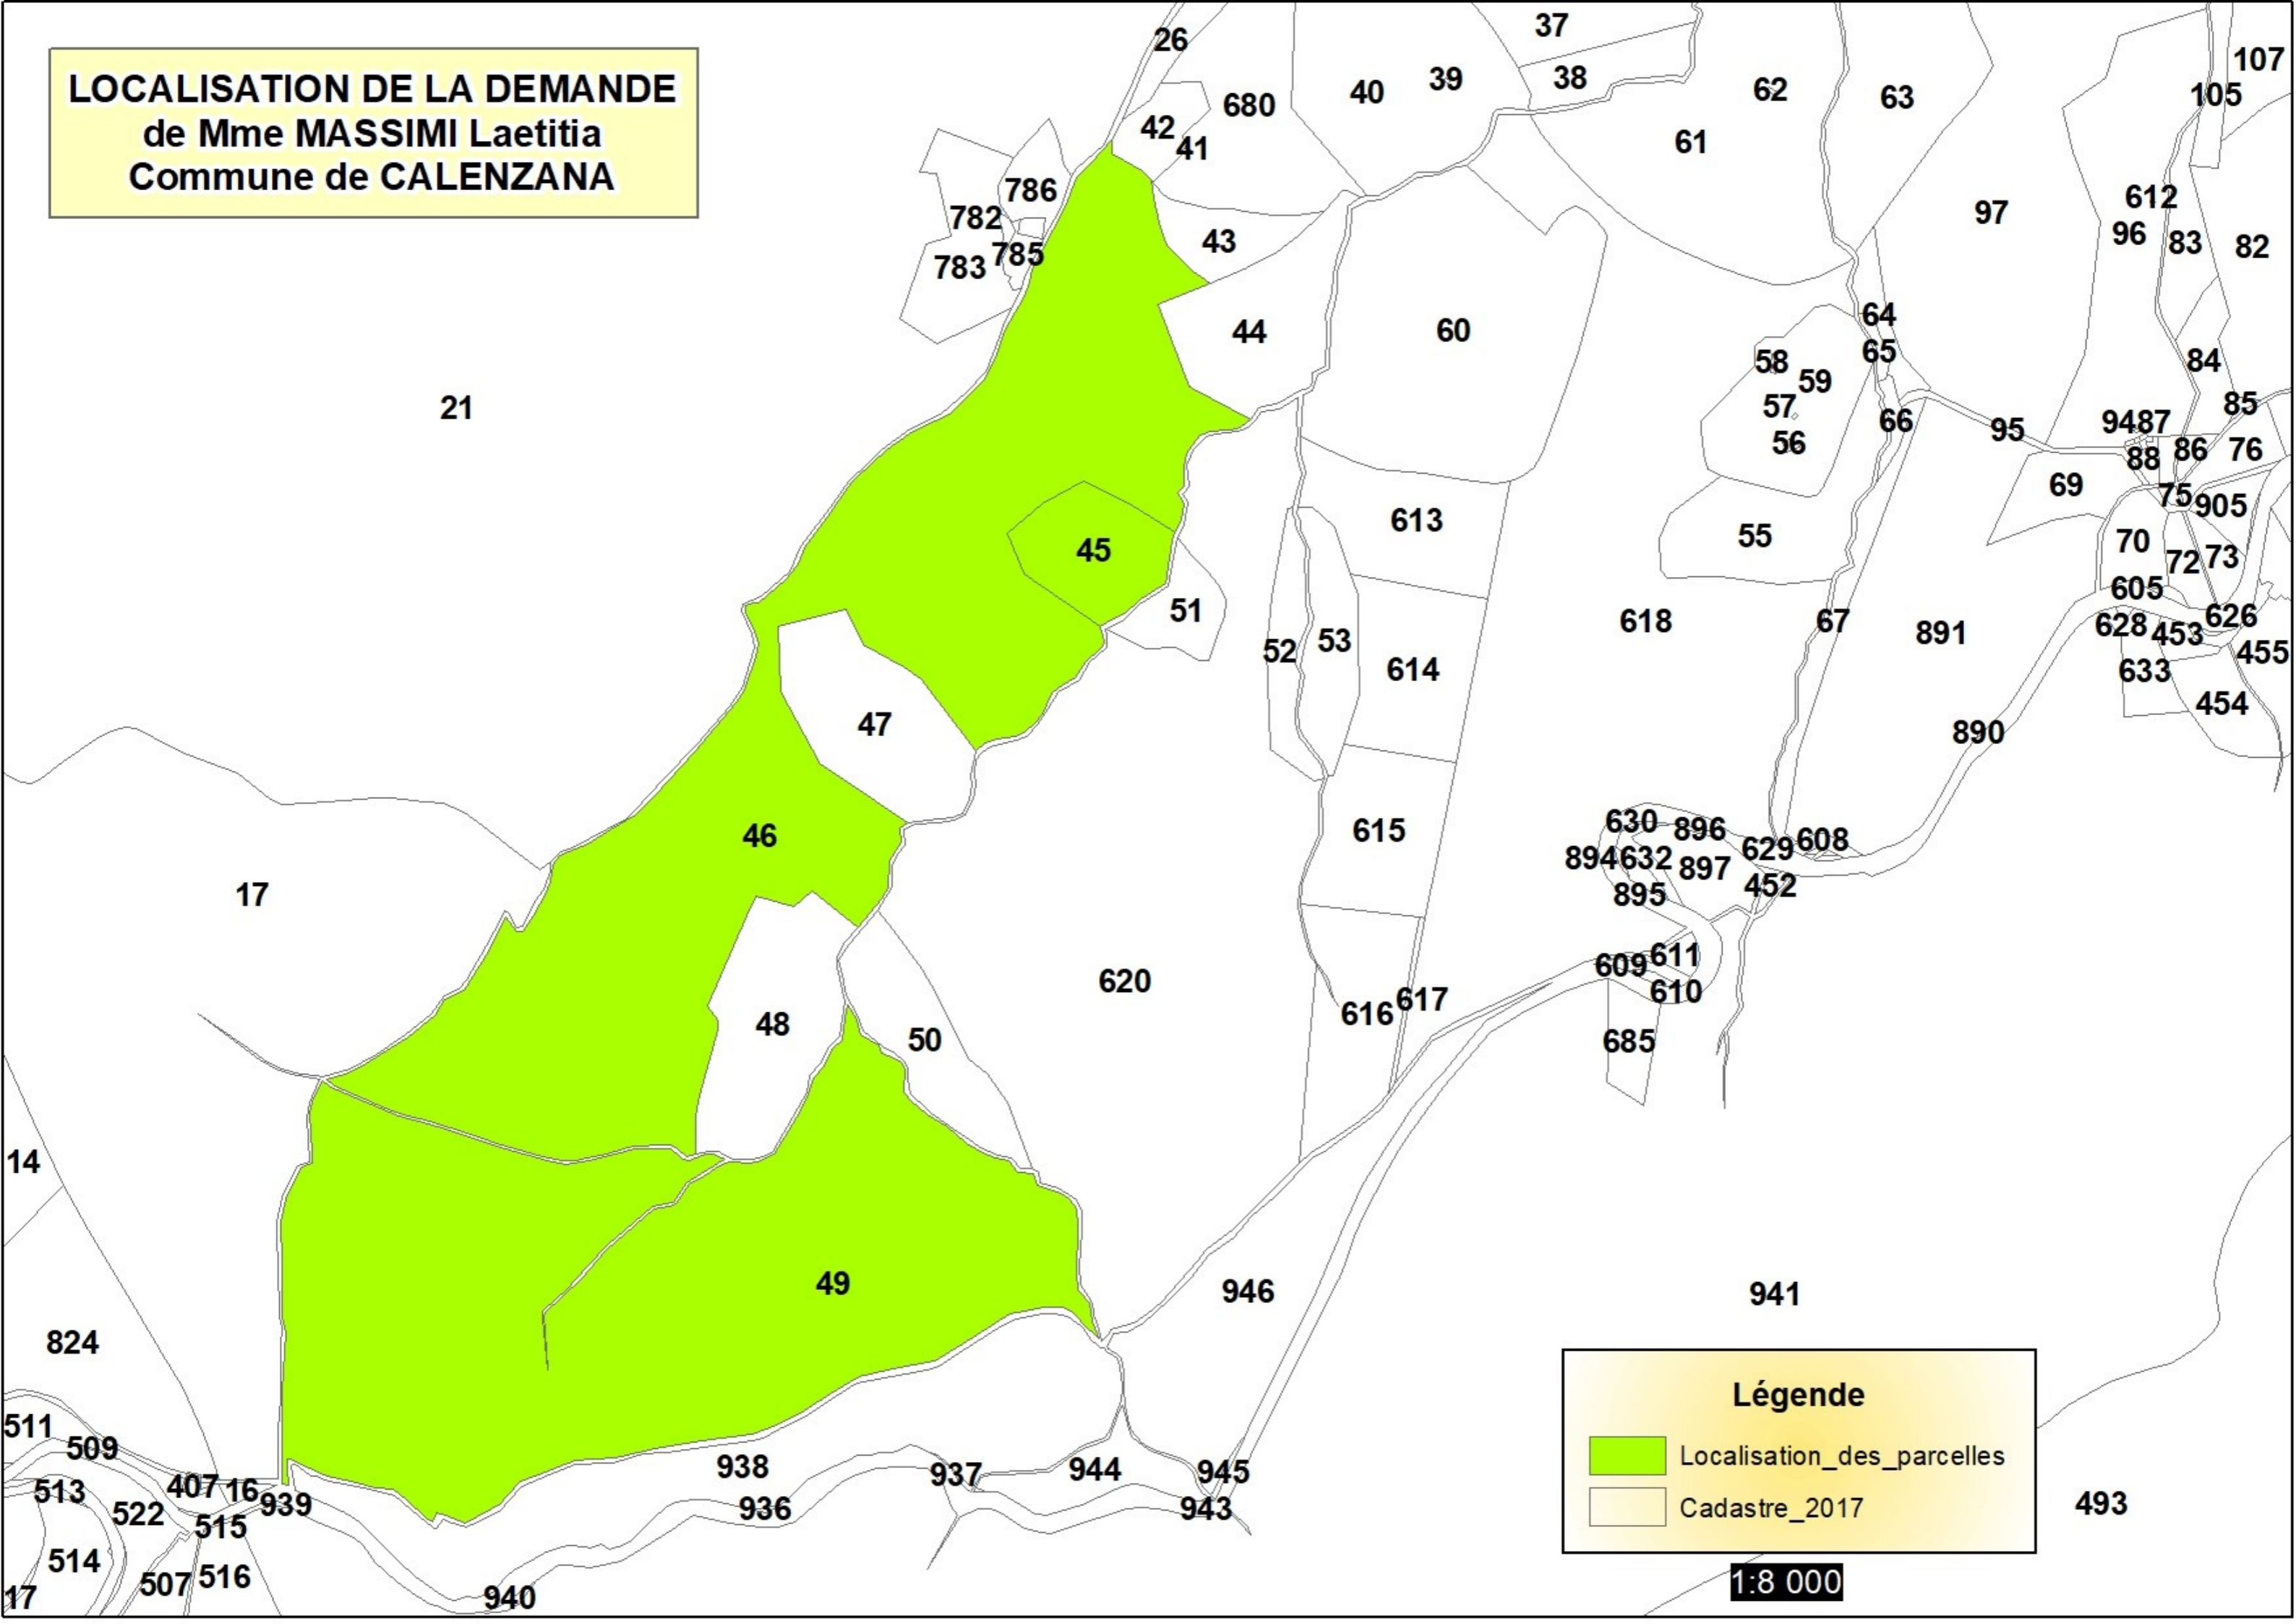

LOCALISATION DE LA DEMANDE
de Mme MASSIMI Laetitia
Commune de CALENZANA

Légende

- Localisation_des_parcelles
- Cadastre_2017

1:8 000