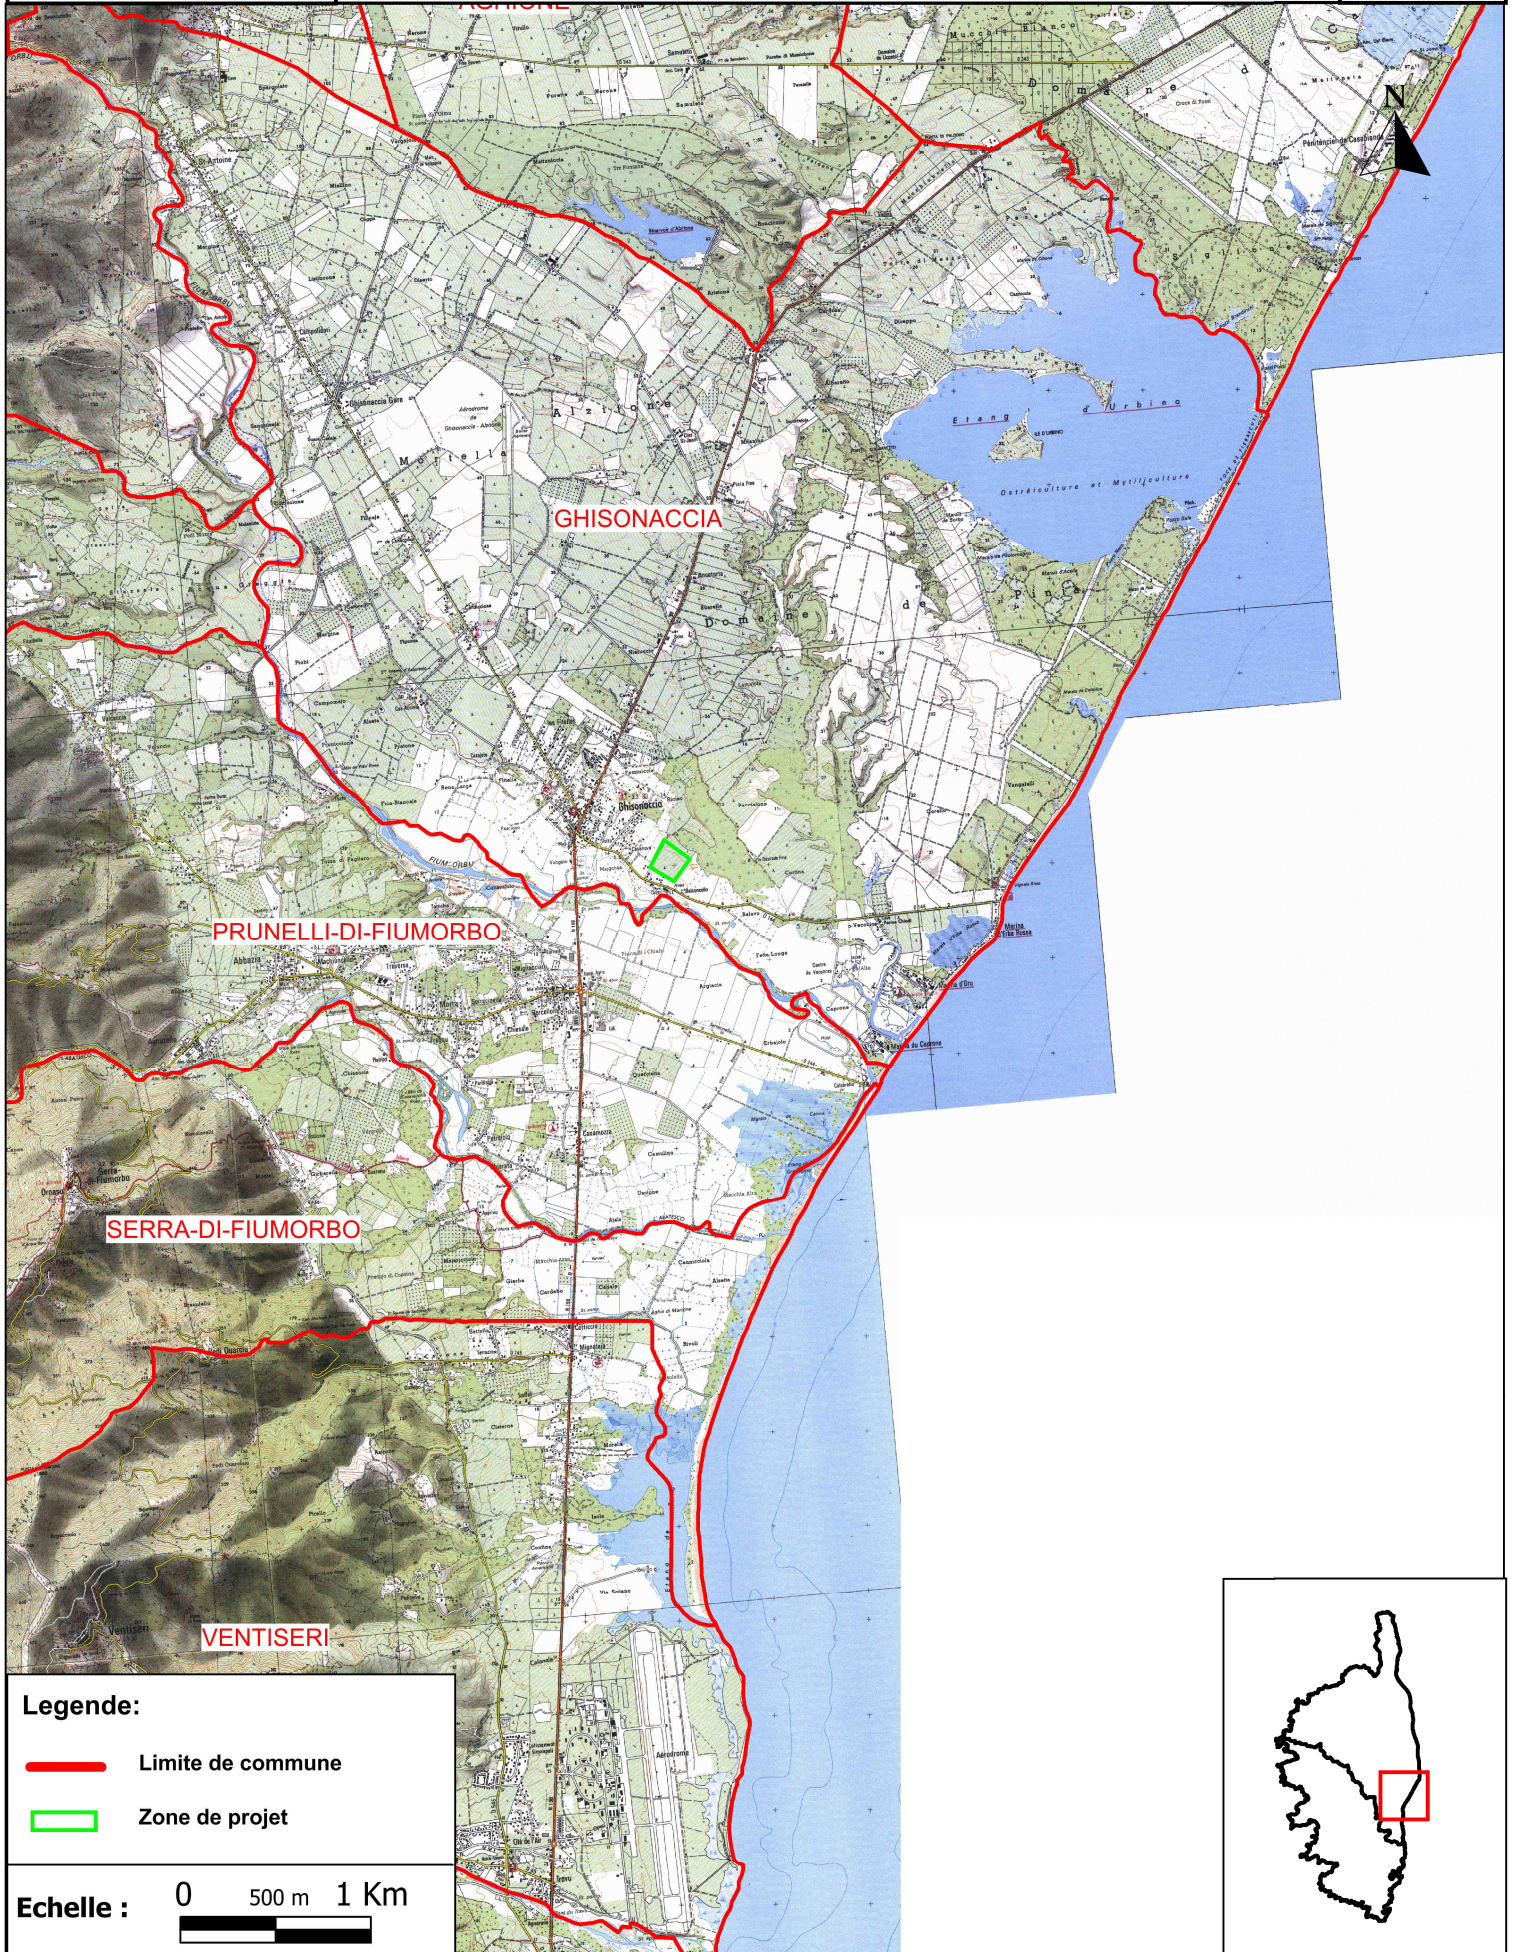

Complexe sportif de Ghisonaccia Localisation géographique du projet

Legende:

-  Limite de commune
-  Zone de projet

Echelle : 0 500 m 1 Km