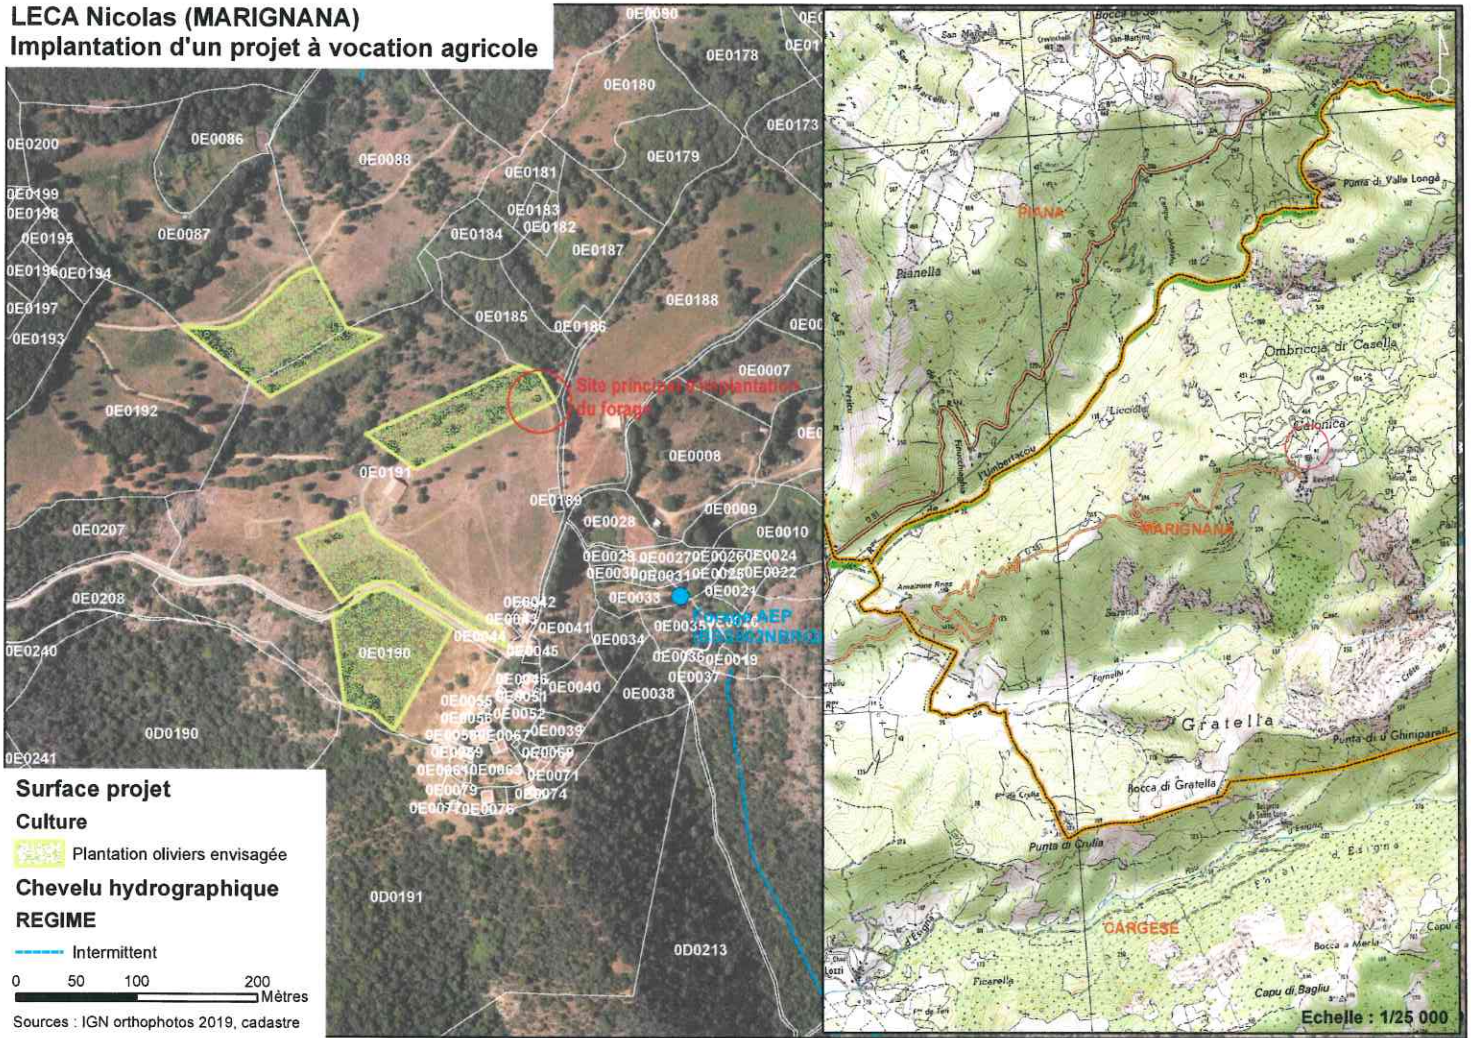

LECA Nicolas (MARIGNANA)
Implantation d'un projet à vocation agricole

Surface projet
Culture
 Plantation oliviers envisagée

Chevelu hydrographique
REGIME
 Intermittent

0 50 100 200 Mètres

Sources : IGN orthophotos 2019, cadastre

Echelle : 1/25 000