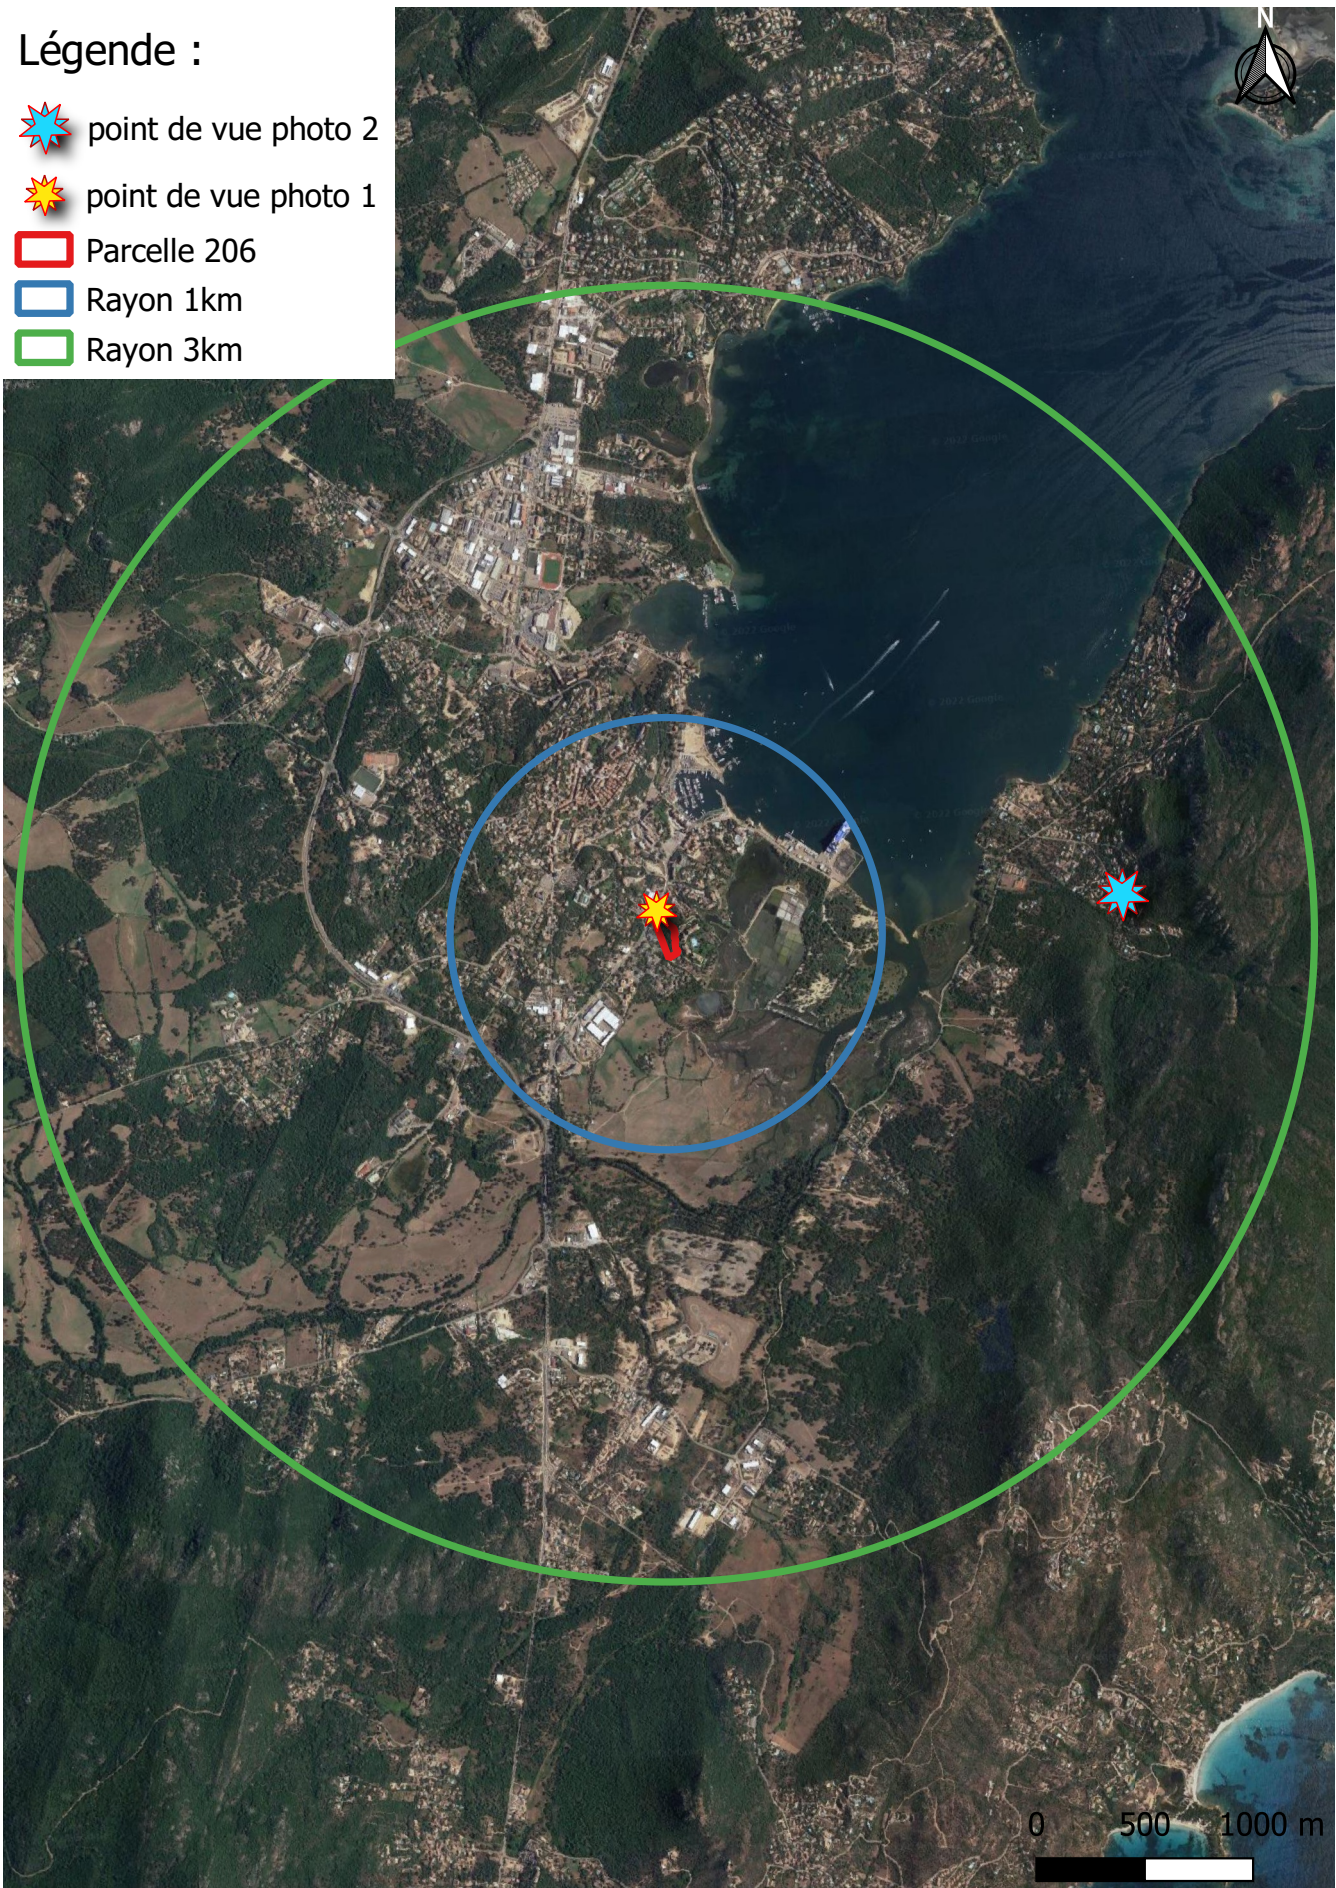

> Photo n°1 prise le 12/09/2022 à proximité du projet

> Photo n°2 prise le 12/09/2022 à proximité du projet

Légende :

-  point de vue photo 2
-  point de vue photo 1
-  Parcelle 206
-  Rayon 1km
-  Rayon 3km

Cartographie localisant les lieux des deux prises de vues