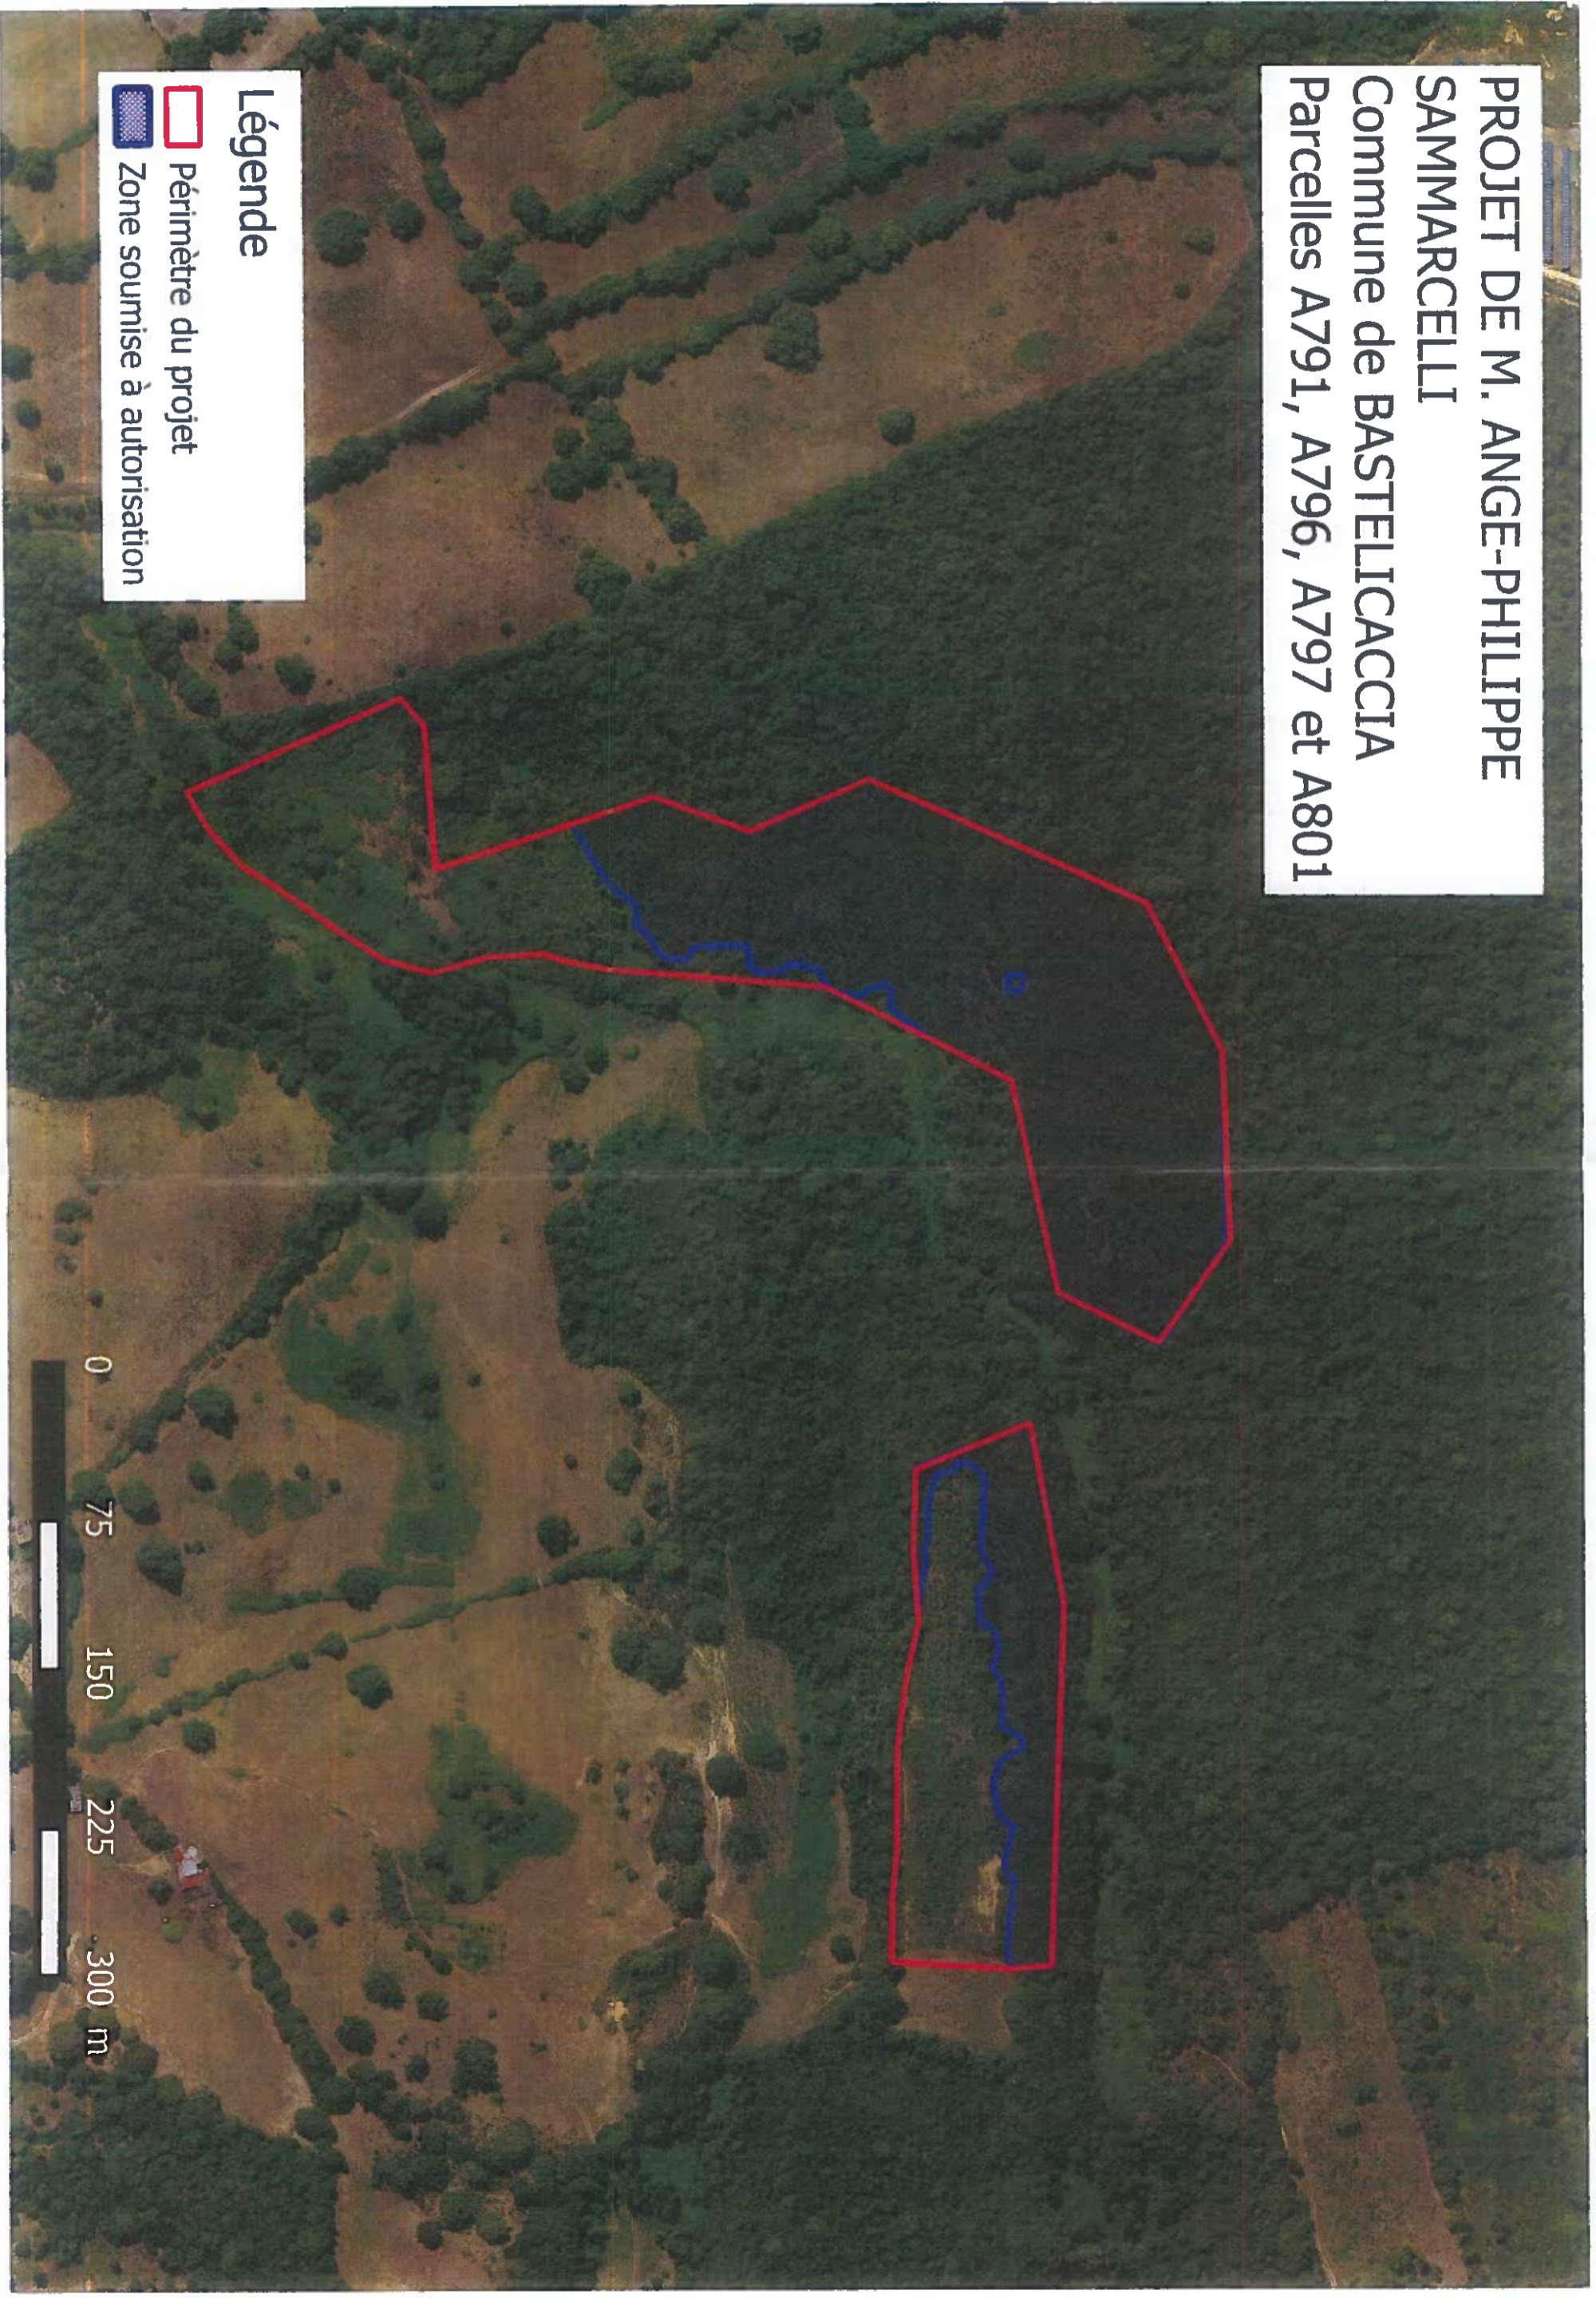

**PROJET DE M. ANGE-PHILIPPE
SAMMARCELLI
Commune de BASTELICACCIA
Parcelles A791, A796, A797 et A801**

Légende

-  Périmètre du projet
-  Zone soumise à autorisation

PROJET DE M. ANGE-PHILIPPE
SAMMARCELLI
Commune de BASTELICACCIA
Parcelles A791, A796, A797 et A801

Légende

-  Périmètre du projet
-  Zone soumise à autorisation

↳ photo 01

↳ photo 2

8111121 7 0901

Photo 2 12/1/18