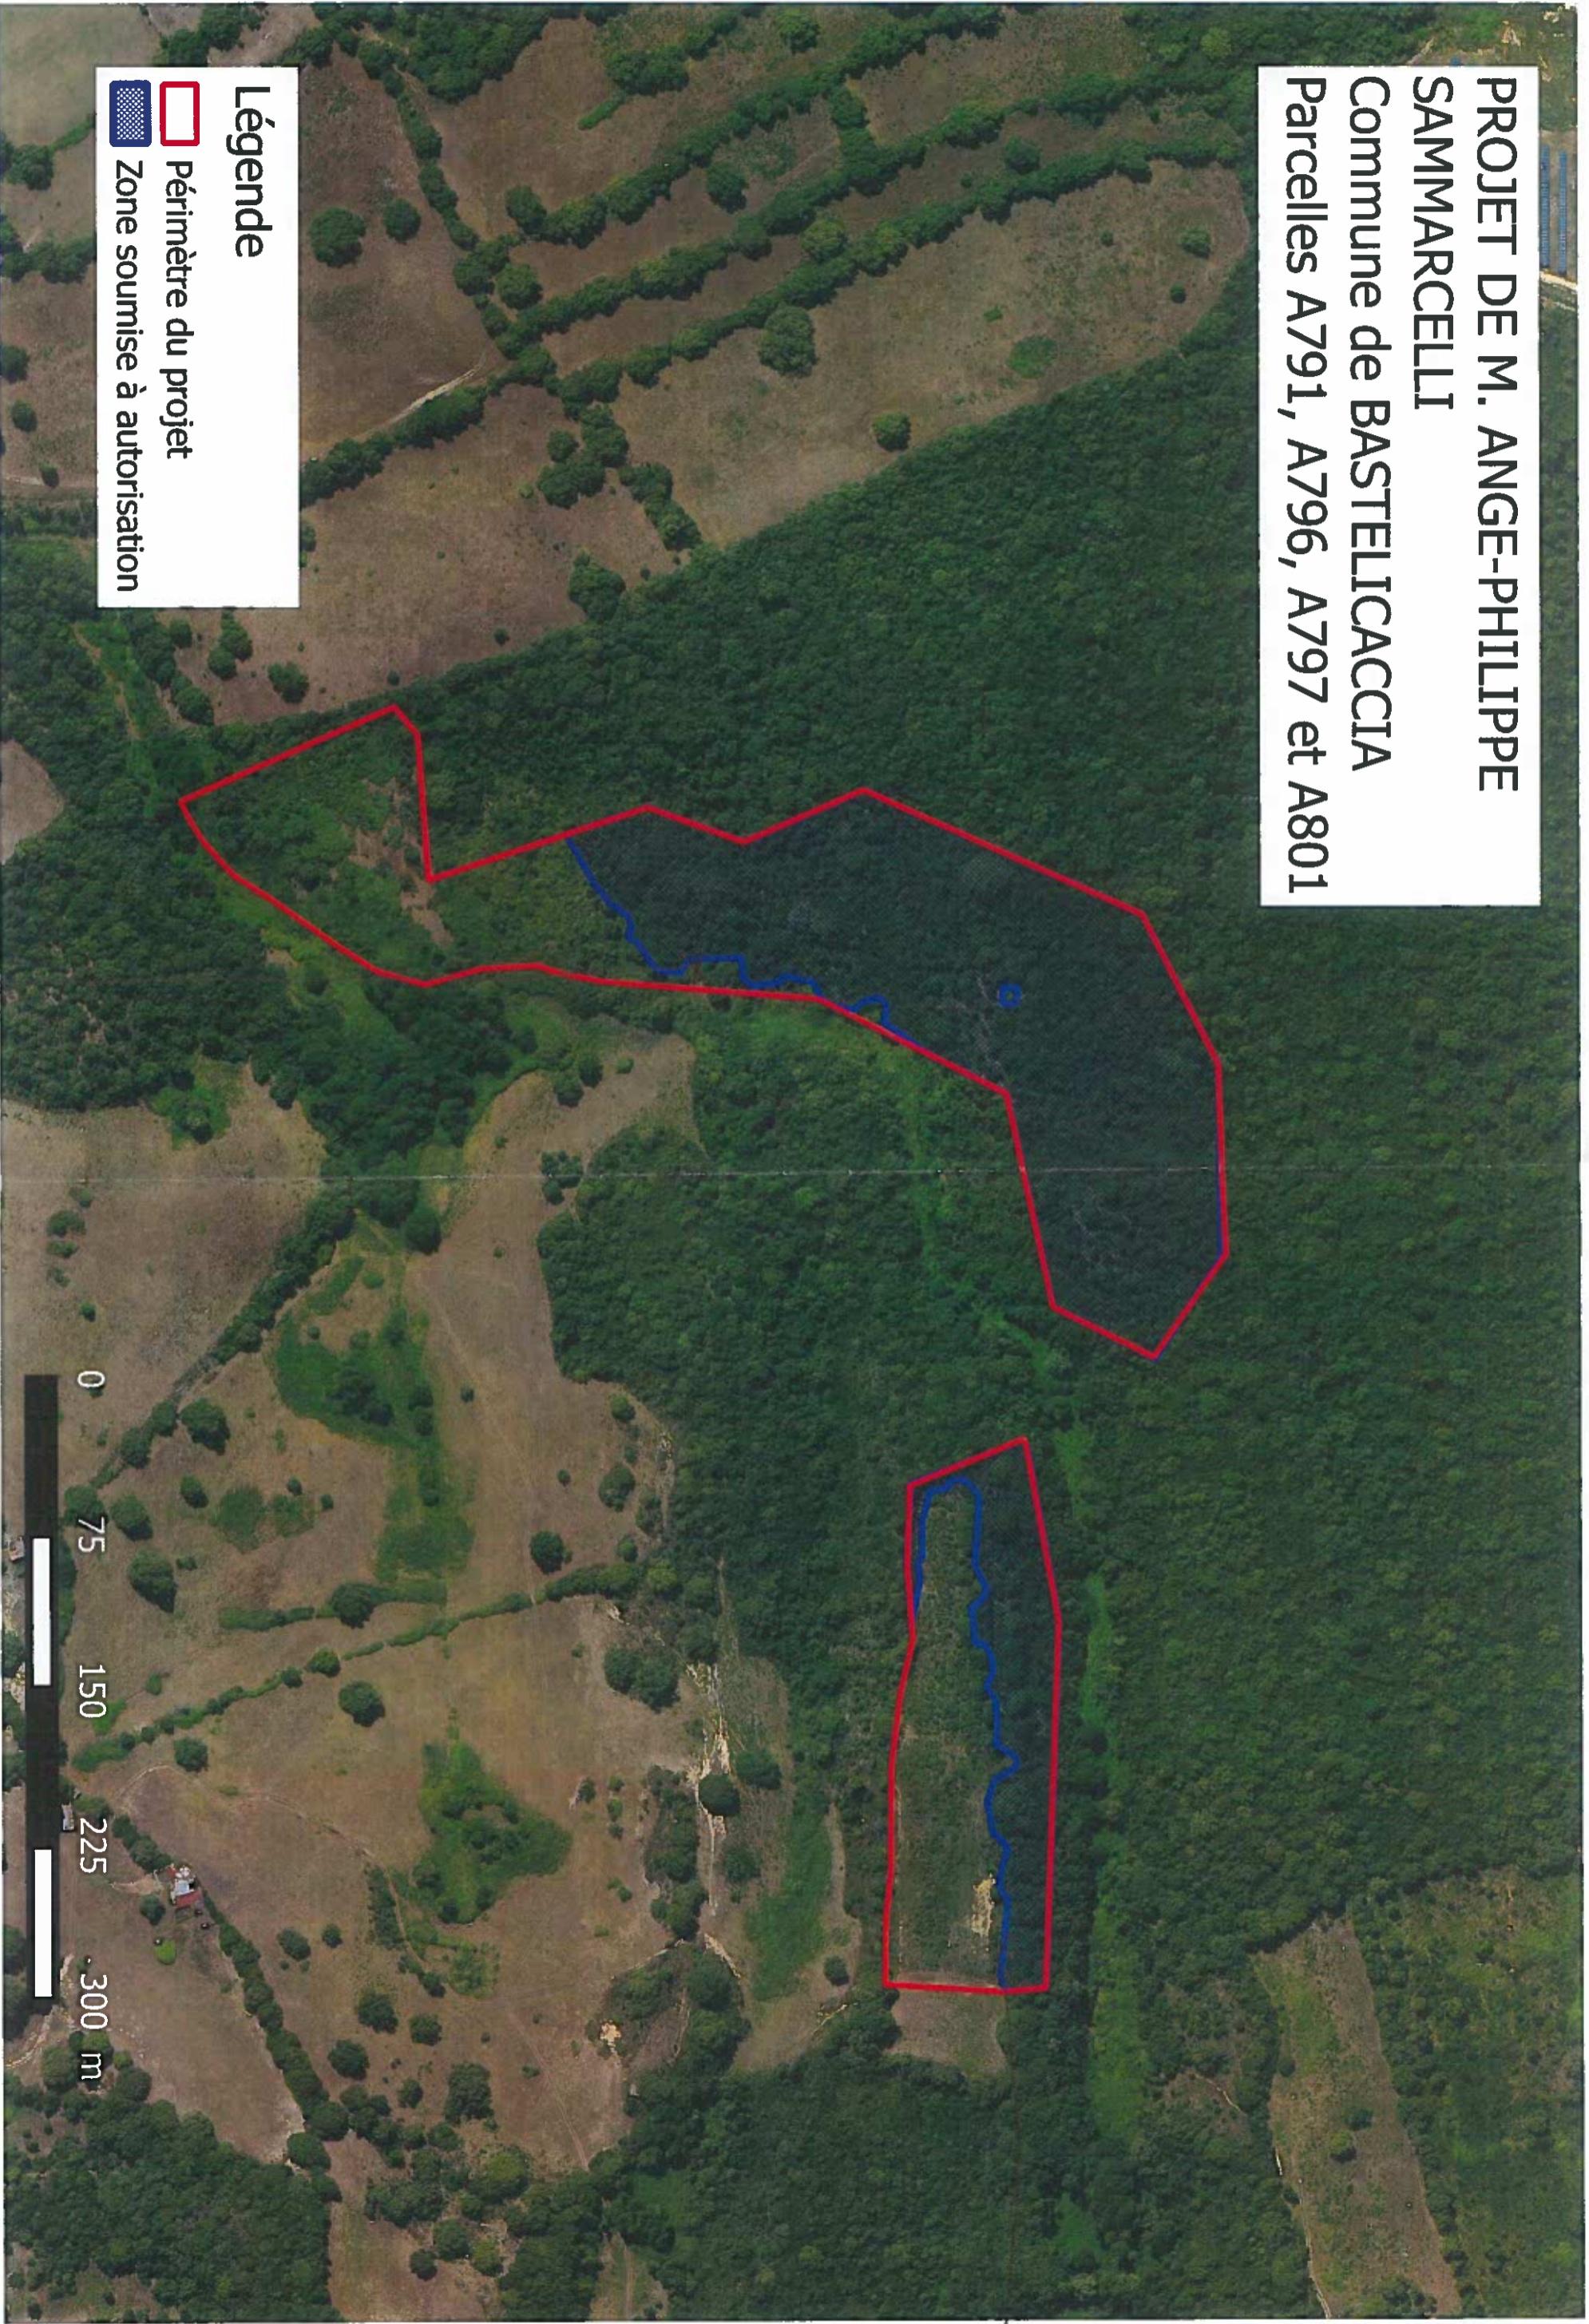

**PROJET DE M. ANGE-PHILIPPE
SAMMARCELLI
Commune de BASTELICACCIA
Parcelles A791, A796, A797 et A801**

Légende

-  Périmètre du projet
-  Zone soumise à autorisation

PROJET DE M. ANGE-PHILIPPE
SAMMARCELLI
Commune de BASTELICACCIA
Parcelles A791, A796, A797 et A801

Légende

-  Périmètre du projet
-  Zone soumise à autorisation

↳ photo 01

↳ photo 2

8111121 7 0901

Photo 2 12/1/18