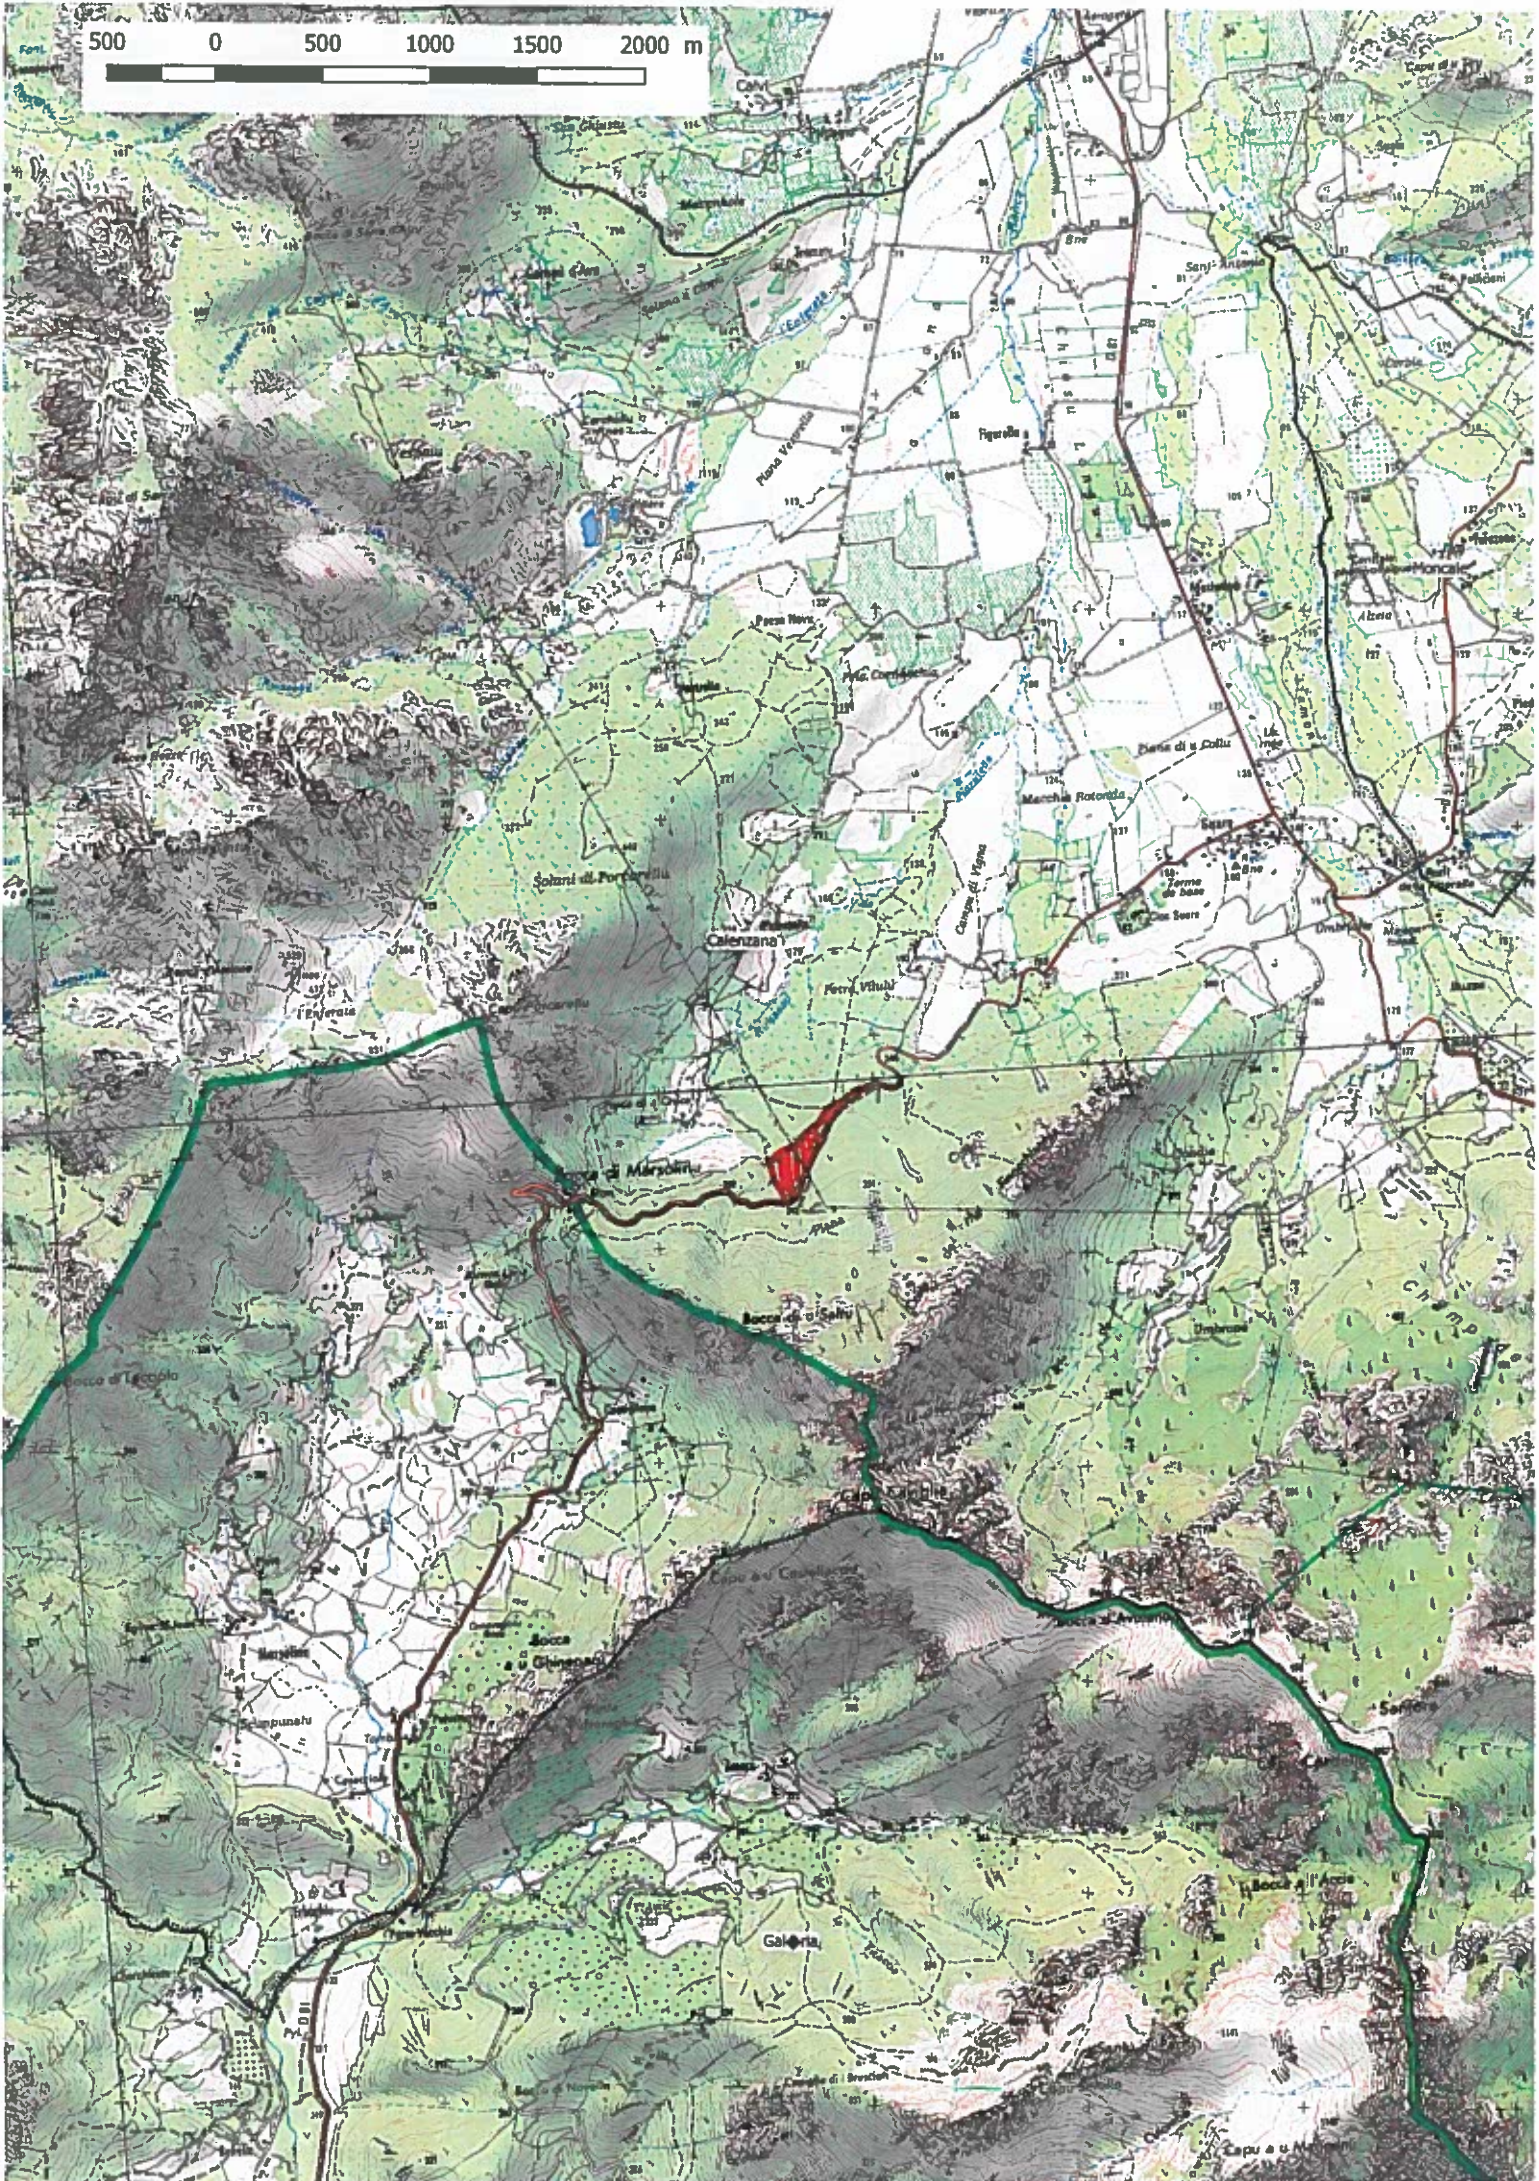

500 0 500 1000 1500 2000 m

légende

50 0 50 100 150 200 m

0ED615

0ED618

0ED617

0ED616

0ED620

50

0ED0049

Calenzana

0ED946

0ED938

0ED941

0ED944

0ED945

0ED943

légende

— Cloture périmétrale

— Haie

◆ Arbres isolés

▨ Prairie surélevée

△ Points de vue

342