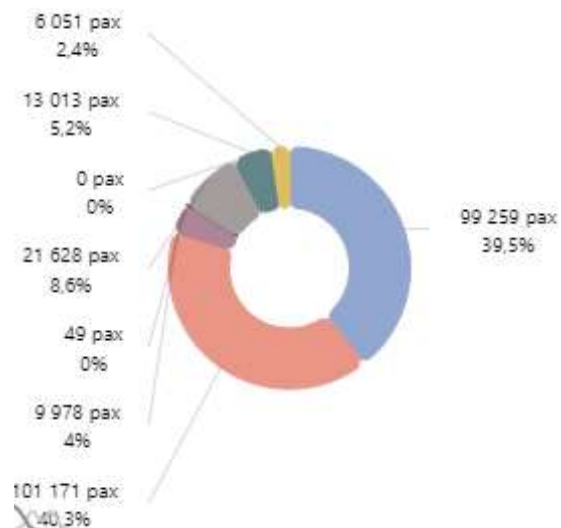

Répartition Avril 2022

Traitement : DREAL / ORTC - Source : Chambre de Commerce et d'Industrie de la Corse