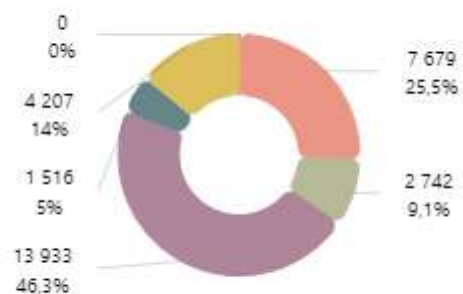

Répartition Avril 2022

Traitement : DREAL / ORTC - Source : Répertoire statistique des véhicules routiers (RSVERO)