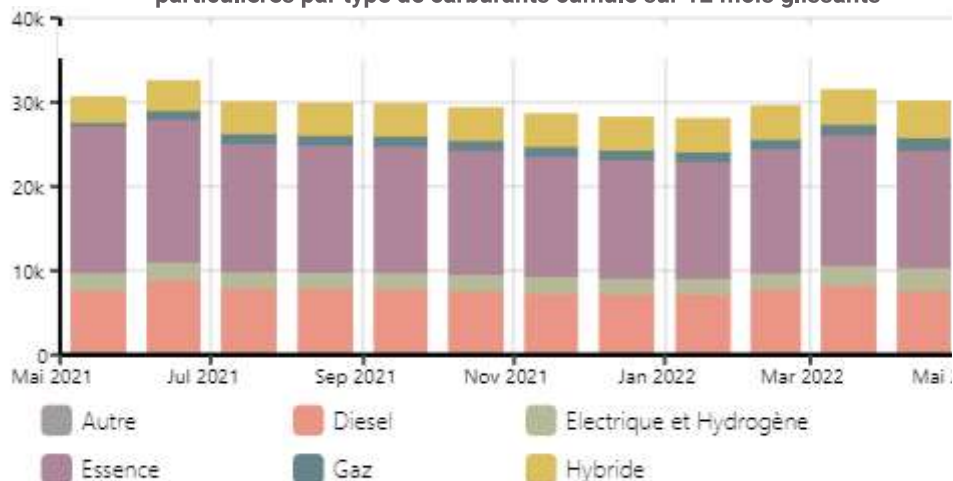

Immatriculations

Evolution mensuelle du nombre d'immatriculations de voitures particulières par type de carburants cumulé sur 12 mois glissants