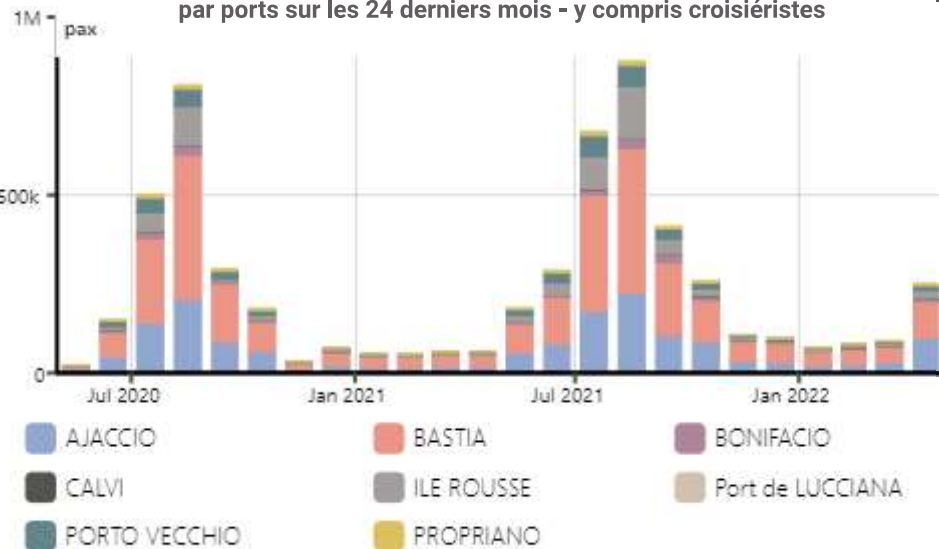

Evolution mensuelle du nombre de passagers aériens par aéroports sur les 24 derniers mois

Répartition Avril 2022

Traitement : DREAL / ORTC - Source : Chambre de Commerce et d'Industrie de la Corse

Evolution mensuelle du nombre de passagers aériens par compagnies sur les 24 derniers mois

Répartition Avril 2022

Traitement : DREAL / ORTC - Source : Chambre de Commerce et d'Industrie de la Corse

Evolution mensuelle du nombre de passagers aériens par pays sur les 24 derniers mois

Répartition Avril 2022

Traitement : DREAL / ORTC - Source : Chambre de Commerce et d'Industrie de la Corse

Transport des voyageurs - MARITIME

Evolution mensuelle du nombre de passagers maritimes par ports sur les 24 derniers mois - y compris croisiéristes

Répartition Avril 2022

Traitement : DREAL / ORTC - Source : Chambre de Commerce et d'Industrie de la Corse

Evolution mensuelle du nombre de passagers maritimes par compagnies sur les 24 derniers mois - y compris croisiéristes