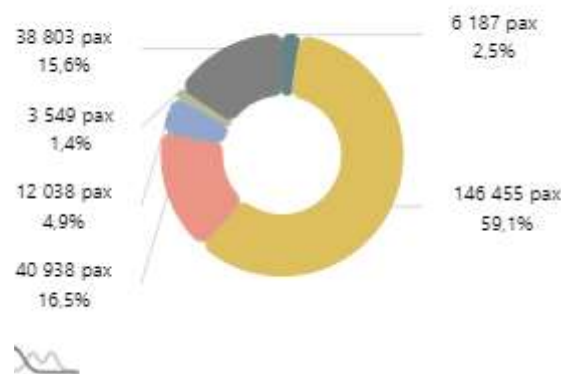

Traitement : DREAL / ORTC - Source : Chambre de Commerce et d'Industrie de la Corse

Transport des voyageurs - MARITIME

Evolution mensuelle du nombre de passagers maritimes par ports sur les 24 derniers mois - y compris croisiéristes

Répartition Avril 2022

Traitement : DREAL / ORTC - Source : Chambre de Commerce et d'Industrie de la Corse

Evolution mensuelle du nombre de passagers maritimes par compagnies sur les 24 derniers mois - y compris croisiéristes

Répartition Avril 2022

Traitement : DREAL / ORTC - Source : Chambre de Commerce et d'Industrie de la Corse

Evolution mensuelle du nombre de passagers maritimes par pays sur les 24 derniers mois - y compris croisiéristes