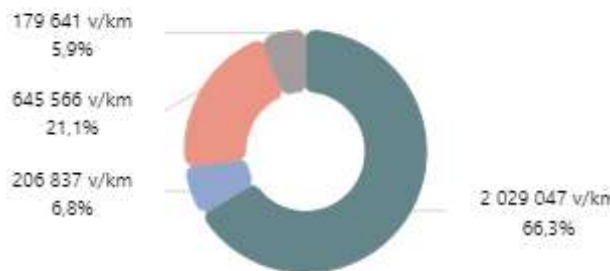

Répartition Avril 2022

Traitement : DREAL / ORTC - Source : Chemins de Fer de la Corse