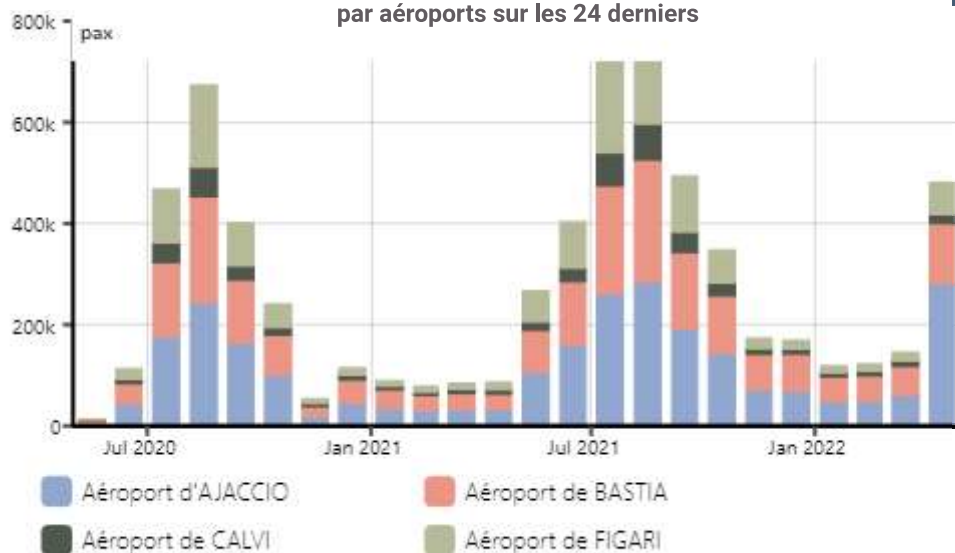

324,00 %

Transport ferroviaire

Nombre de passagers :
3061091 v/km

84,33 %

Nombre de véhicules :
83029

179,43 %

Tonnage de marchandises :
188576 t

11,70 %

Evolution mensuelle du nombre de passagers sur les 24 derniers mois hors liaisons internes
(distinction maritime - y compris croisiéristes / aérien)

Traitement : DREAL / ORTC - Source : Chambre de Commerce et d'Industrie de la Corse

Evolution mensuelle du nombre de passagers aériens par aéroports sur les 24 derniers mois

Répartition Avril 2022

Traitement : DREAL / ORTC - Source : Chambre de Commerce et d'Industrie de la Corse

Evolution mensuelle du nombre de passagers aériens par compagnies sur les 24 derniers mois