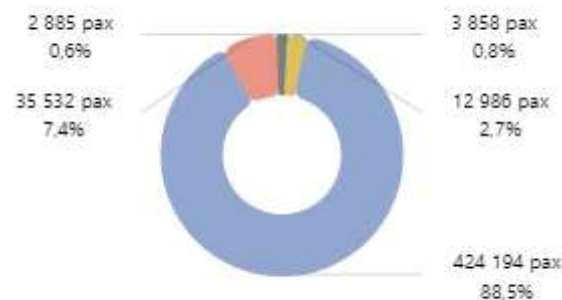

Evolution mensuelle du nombre de passagers aériens par aéroports sur les 24 derniers mois

Répartition Avril 2022

Traitement : DREAL / ORTC - Source : Chambre de Commerce et d'Industrie de la Corse

Evolution mensuelle du nombre de passagers aériens par compagnies sur les 24 derniers mois

Répartition Avril 2022

Traitement : DREAL / ORTC - Source : Chambre de Commerce et d'Industrie de la Corse

Evolution mensuelle du nombre de passagers aériens par pays sur les 24 derniers mois

Répartition Avril 2022

Traitement : DREAL / ORTC - Source : Chambre de Commerce et d'Industrie de la Corse

Transport des voyageurs - MARITIME

Evolution mensuelle du nombre de passagers maritimes par ports sur les 24 derniers mois - y compris croisiéristes