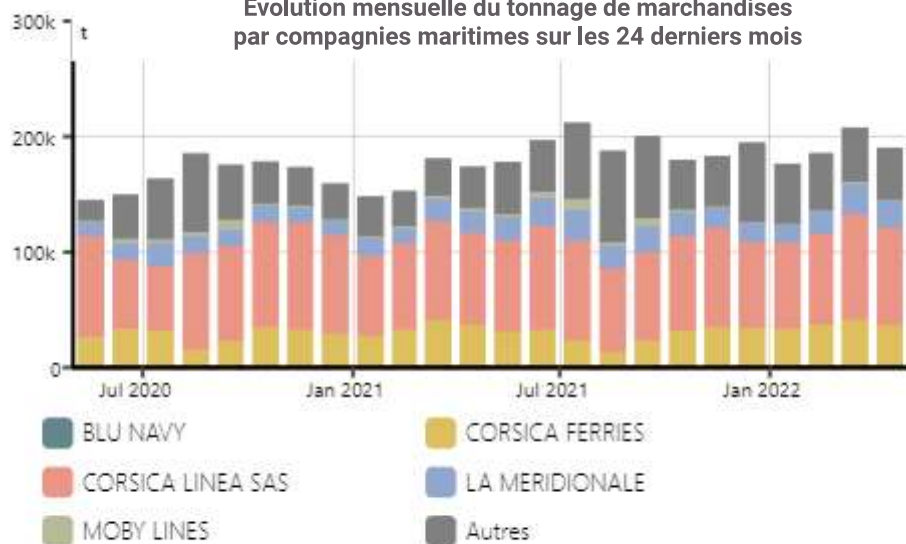

Répartition Avril 2022

Traitement : DREAL / ORTC - Source : Chambre de Commerce et d'Industrie de la Corse

Evolution mensuelle du nombre de passagers maritimes par compagnies sur les 24 derniers mois - y compris croisiéristes

Répartition Avril 2022

Traitement : DREAL / ORTC - Source : Chambre de Commerce et d'Industrie de la Corse

Evolution mensuelle du nombre de passagers maritimes par pays sur les 24 derniers mois - y compris croisiéristes

Répartition Avril 2022

Traitement : DREAL / ORTC - Source : Chambre de Commerce et d'Industrie de la Corse

Transport des voyageurs - FERROVIAIRE

Evolution mensuelle du nombre de voyageurs/km sur les 24 derniers mois

Répartition Avril 2022

Traitement : DREAL / ORTC - Source : Chemins de Fer de la Corse

Transport de marchandises MARITIME

Evolution mensuelle du tonnage de marchandises par compagnies maritimes sur les 24 derniers mois