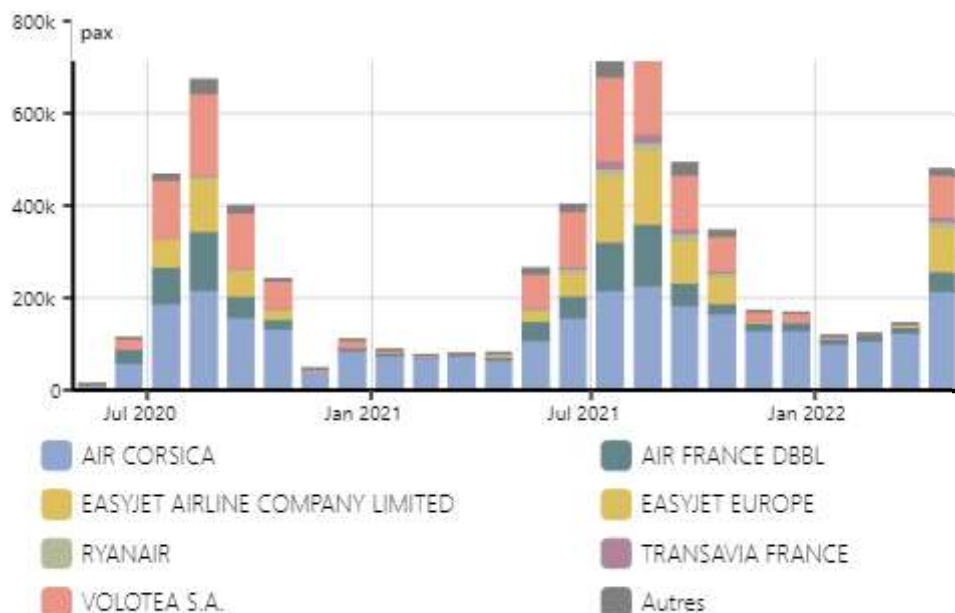

Evolution mensuelle du nombre de passagers aériens par aéroports sur les 24 derniers mois

Répartition Avril 2022

Traitement : DREAL / ORTC - Source : Chambre de Commerce et d'Industrie de la Corse

Evolution mensuelle du nombre de passagers aériens par compagnies sur les 24 derniers mois

Répartition Avril 2022

Traitement : DREAL / ORTC - Source : Chambre de Commerce et d'Industrie de la Corse

Evolution mensuelle du nombre de passagers aériens par pays sur les 24 derniers mois

Répartition Avril 2022

Traitement : DREAL / ORTC - Source : Chambre de Commerce et d'Industrie de la Corse

Transport des voyageurs - MARITIME

Evolution mensuelle du nombre de passagers maritimes par ports sur les 24 derniers mois - y compris croisiéristes