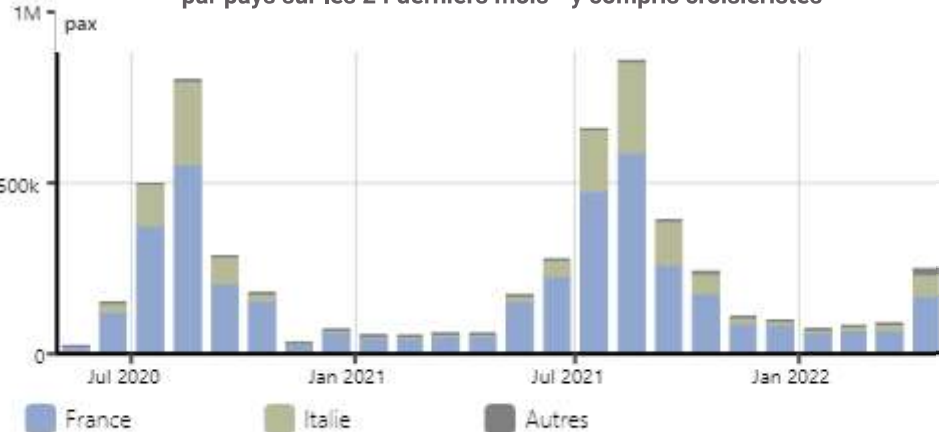

Répartition Avril 2022

Traitement : DREAL / ORTC - Source : Chambre de Commerce et d'Industrie de la Corse

Evolution mensuelle du nombre de passagers aériens par pays sur les 24 derniers mois

Répartition Avril 2022

Traitement : DREAL / ORTC - Source : Chambre de Commerce et d'Industrie de la Corse

Transport des voyageurs - MARITIME

Evolution mensuelle du nombre de passagers maritimes par ports sur les 24 derniers mois - y compris croisiéristes

Répartition Avril 2022

Traitement : DREAL / ORTC - Source : Chambre de Commerce et d'Industrie de la Corse

Evolution mensuelle du nombre de passagers maritimes par compagnies sur les 24 derniers mois - y compris croisiéristes

Répartition Avril 2022

Traitement : DREAL / ORTC - Source : Chambre de Commerce et d'Industrie de la Corse

Evolution mensuelle du nombre de passagers maritimes par pays sur les 24 derniers mois - y compris croisiéristes