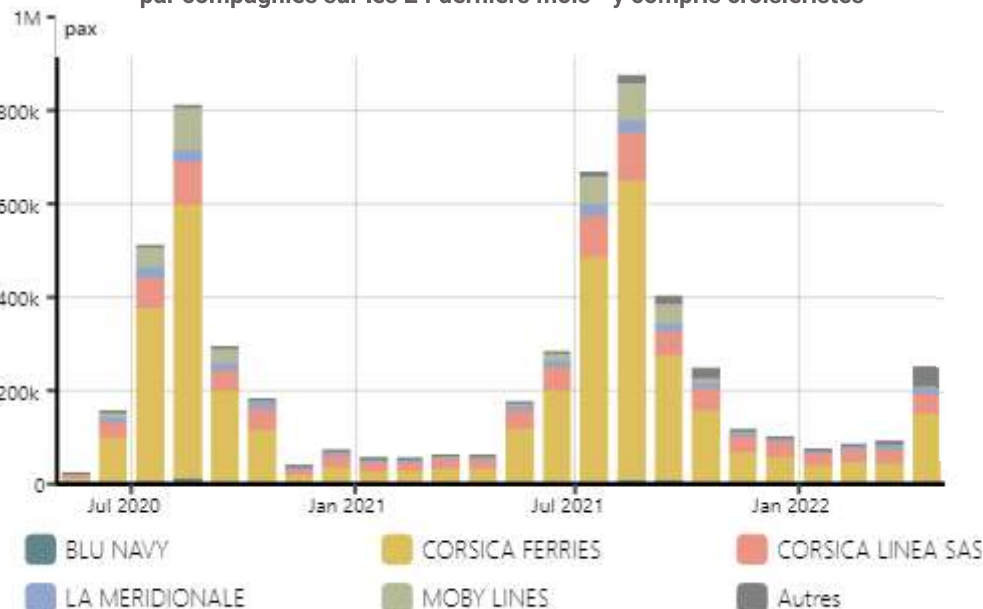

Evolution mensuelle du nombre de passagers aériens par aéroports sur les 24 derniers mois

Répartition Avril 2022

Traitement : DREAL / ORTC - Source : Chambre de Commerce et d'Industrie de la Corse

Evolution mensuelle du nombre de passagers aériens par compagnies sur les 24 derniers mois

Répartition Avril 2022

Traitement : DREAL / ORTC - Source : Chambre de Commerce et d'Industrie de la Corse

Evolution mensuelle du nombre de passagers aériens par pays sur les 24 derniers mois

Répartition Avril 2022

Traitement : DREAL / ORTC - Source : Chambre de Commerce et d'Industrie de la Corse

Transport des voyageurs - MARITIME

Evolution mensuelle du nombre de passagers maritimes par ports sur les 24 derniers mois - y compris croisiéristes

Répartition Avril 2022

Traitement : DREAL / ORTC - Source : Chambre de Commerce et d'Industrie de la Corse

Evolution mensuelle du nombre de passagers maritimes par compagnies sur les 24 derniers mois - y compris croisiéristes