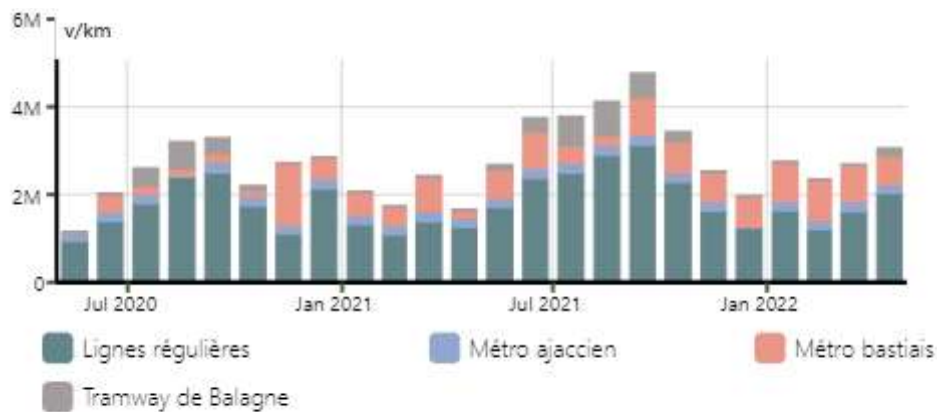

Traitement : DREAL / ORTC - Source : Chambre de Commerce et d'Industrie de la Corse

Transport des voyageurs - MARITIME

Evolution mensuelle du nombre de passagers maritimes par ports sur les 24 derniers mois - y compris croisiéristes

Répartition Avril 2022

Traitement : DREAL / ORTC - Source : Chambre de Commerce et d'Industrie de la Corse

Evolution mensuelle du nombre de passagers maritimes par compagnies sur les 24 derniers mois - y compris croisiéristes

Répartition Avril 2022

Traitement : DREAL / ORTC - Source : Chambre de Commerce et d'Industrie de la Corse

Evolution mensuelle du nombre de passagers maritimes par pays sur les 24 derniers mois - y compris croisiéristes

Répartition Avril 2022

Traitement : DREAL / ORTC - Source : Chambre de Commerce et d'Industrie de la Corse

Transport des voyageurs - FERROVIAIRE

Evolution mensuelle du nombre de voyageurs/km sur les 24 derniers mois