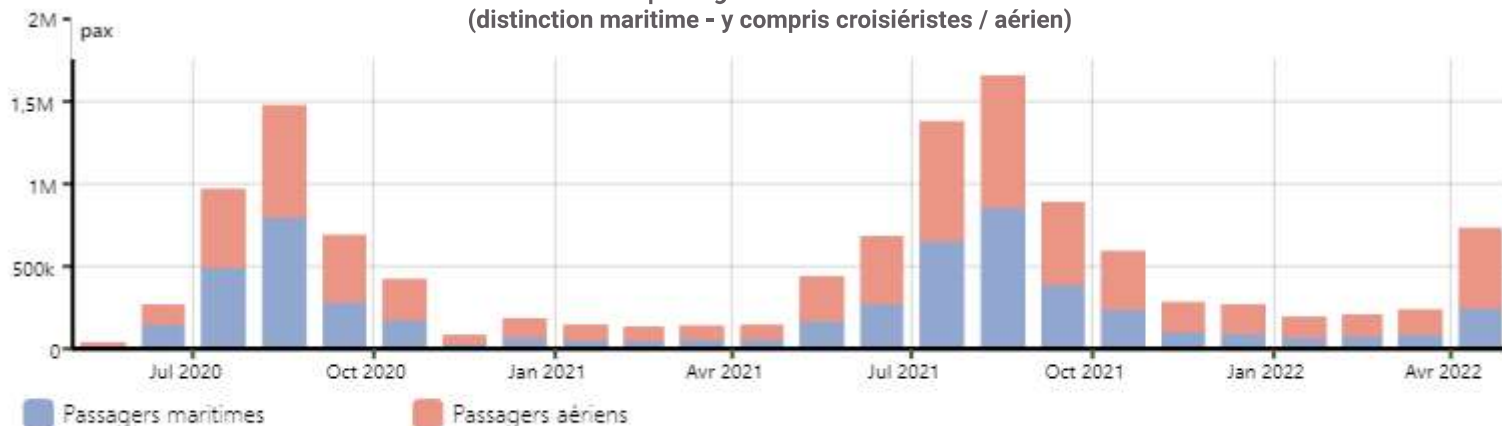

Chiffres clés des transports en Corse - Avril 2022

Date d'édition : Mai 2022

Trafics et évolutions par rapport à Avril 2021

Transport aérien

Nombre de passagers :
479455 pax

489,66 %

Transport maritime

Nombre de passagers :
247970 pax

324,00 %

Transport ferroviaire

Nombre de passagers :
3061091 v/km

84,33 %

Nombre de véhicules :
83029

179,43 %

Tonnage de marchandises :
188576 t

11,70 %

Evolution mensuelle du nombre de passagers sur les 24 derniers mois hors liaisons internes
(distinction maritime - y compris croisiéristes / aérien)

Traitement : DREAL / ORTC - Source : Chambre de Commerce et d'Industrie de la Corse