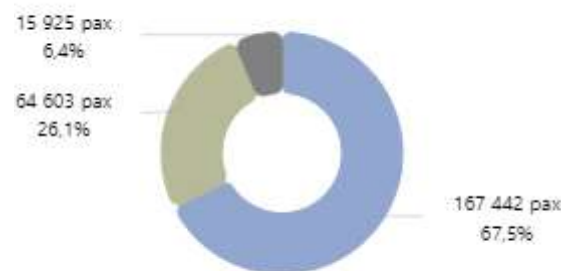

Répartition Avril 2022

Traitement : DREAL / ORTC - Source : Chambre de Commerce et d'Industrie de la Corse

Evolution mensuelle du nombre de passagers maritimes par compagnies sur les 24 derniers mois - y compris croisiéristes

Répartition Avril 2022

Traitement : DREAL / ORTC - Source : Chambre de Commerce et d'Industrie de la Corse

Evolution mensuelle du nombre de passagers maritimes par pays sur les 24 derniers mois - y compris croisiéristes

Répartition Avril 2022

Traitement : DREAL / ORTC - Source : Chambre de Commerce et d'Industrie de la Corse

Transport des voyageurs - FERROVIAIRE

Evolution mensuelle du nombre de voyageurs/km sur les 24 derniers mois