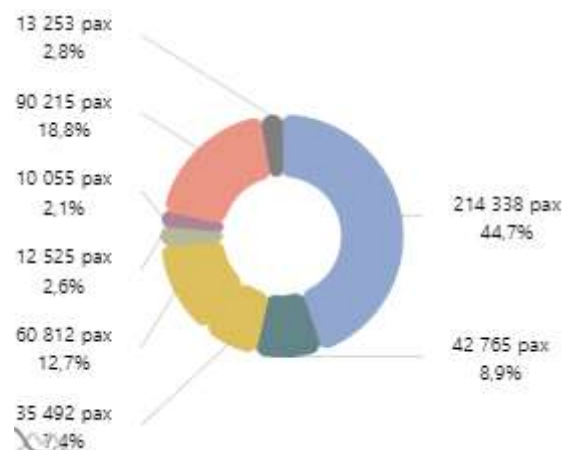

Evolution mensuelle du nombre de passagers aériens par aéroports sur les 24 derniers mois

Répartition Avril 2022

Traitement : DREAL / ORTC - Source : Chambre de Commerce et d'Industrie de la Corse

Evolution mensuelle du nombre de passagers aériens par compagnies sur les 24 derniers mois

Répartition Avril 2022

Traitement : DREAL / ORTC - Source : Chambre de Commerce et d'Industrie de la Corse

Evolution mensuelle du nombre de passagers aériens par pays sur les 24 derniers mois

Répartition Avril 2022